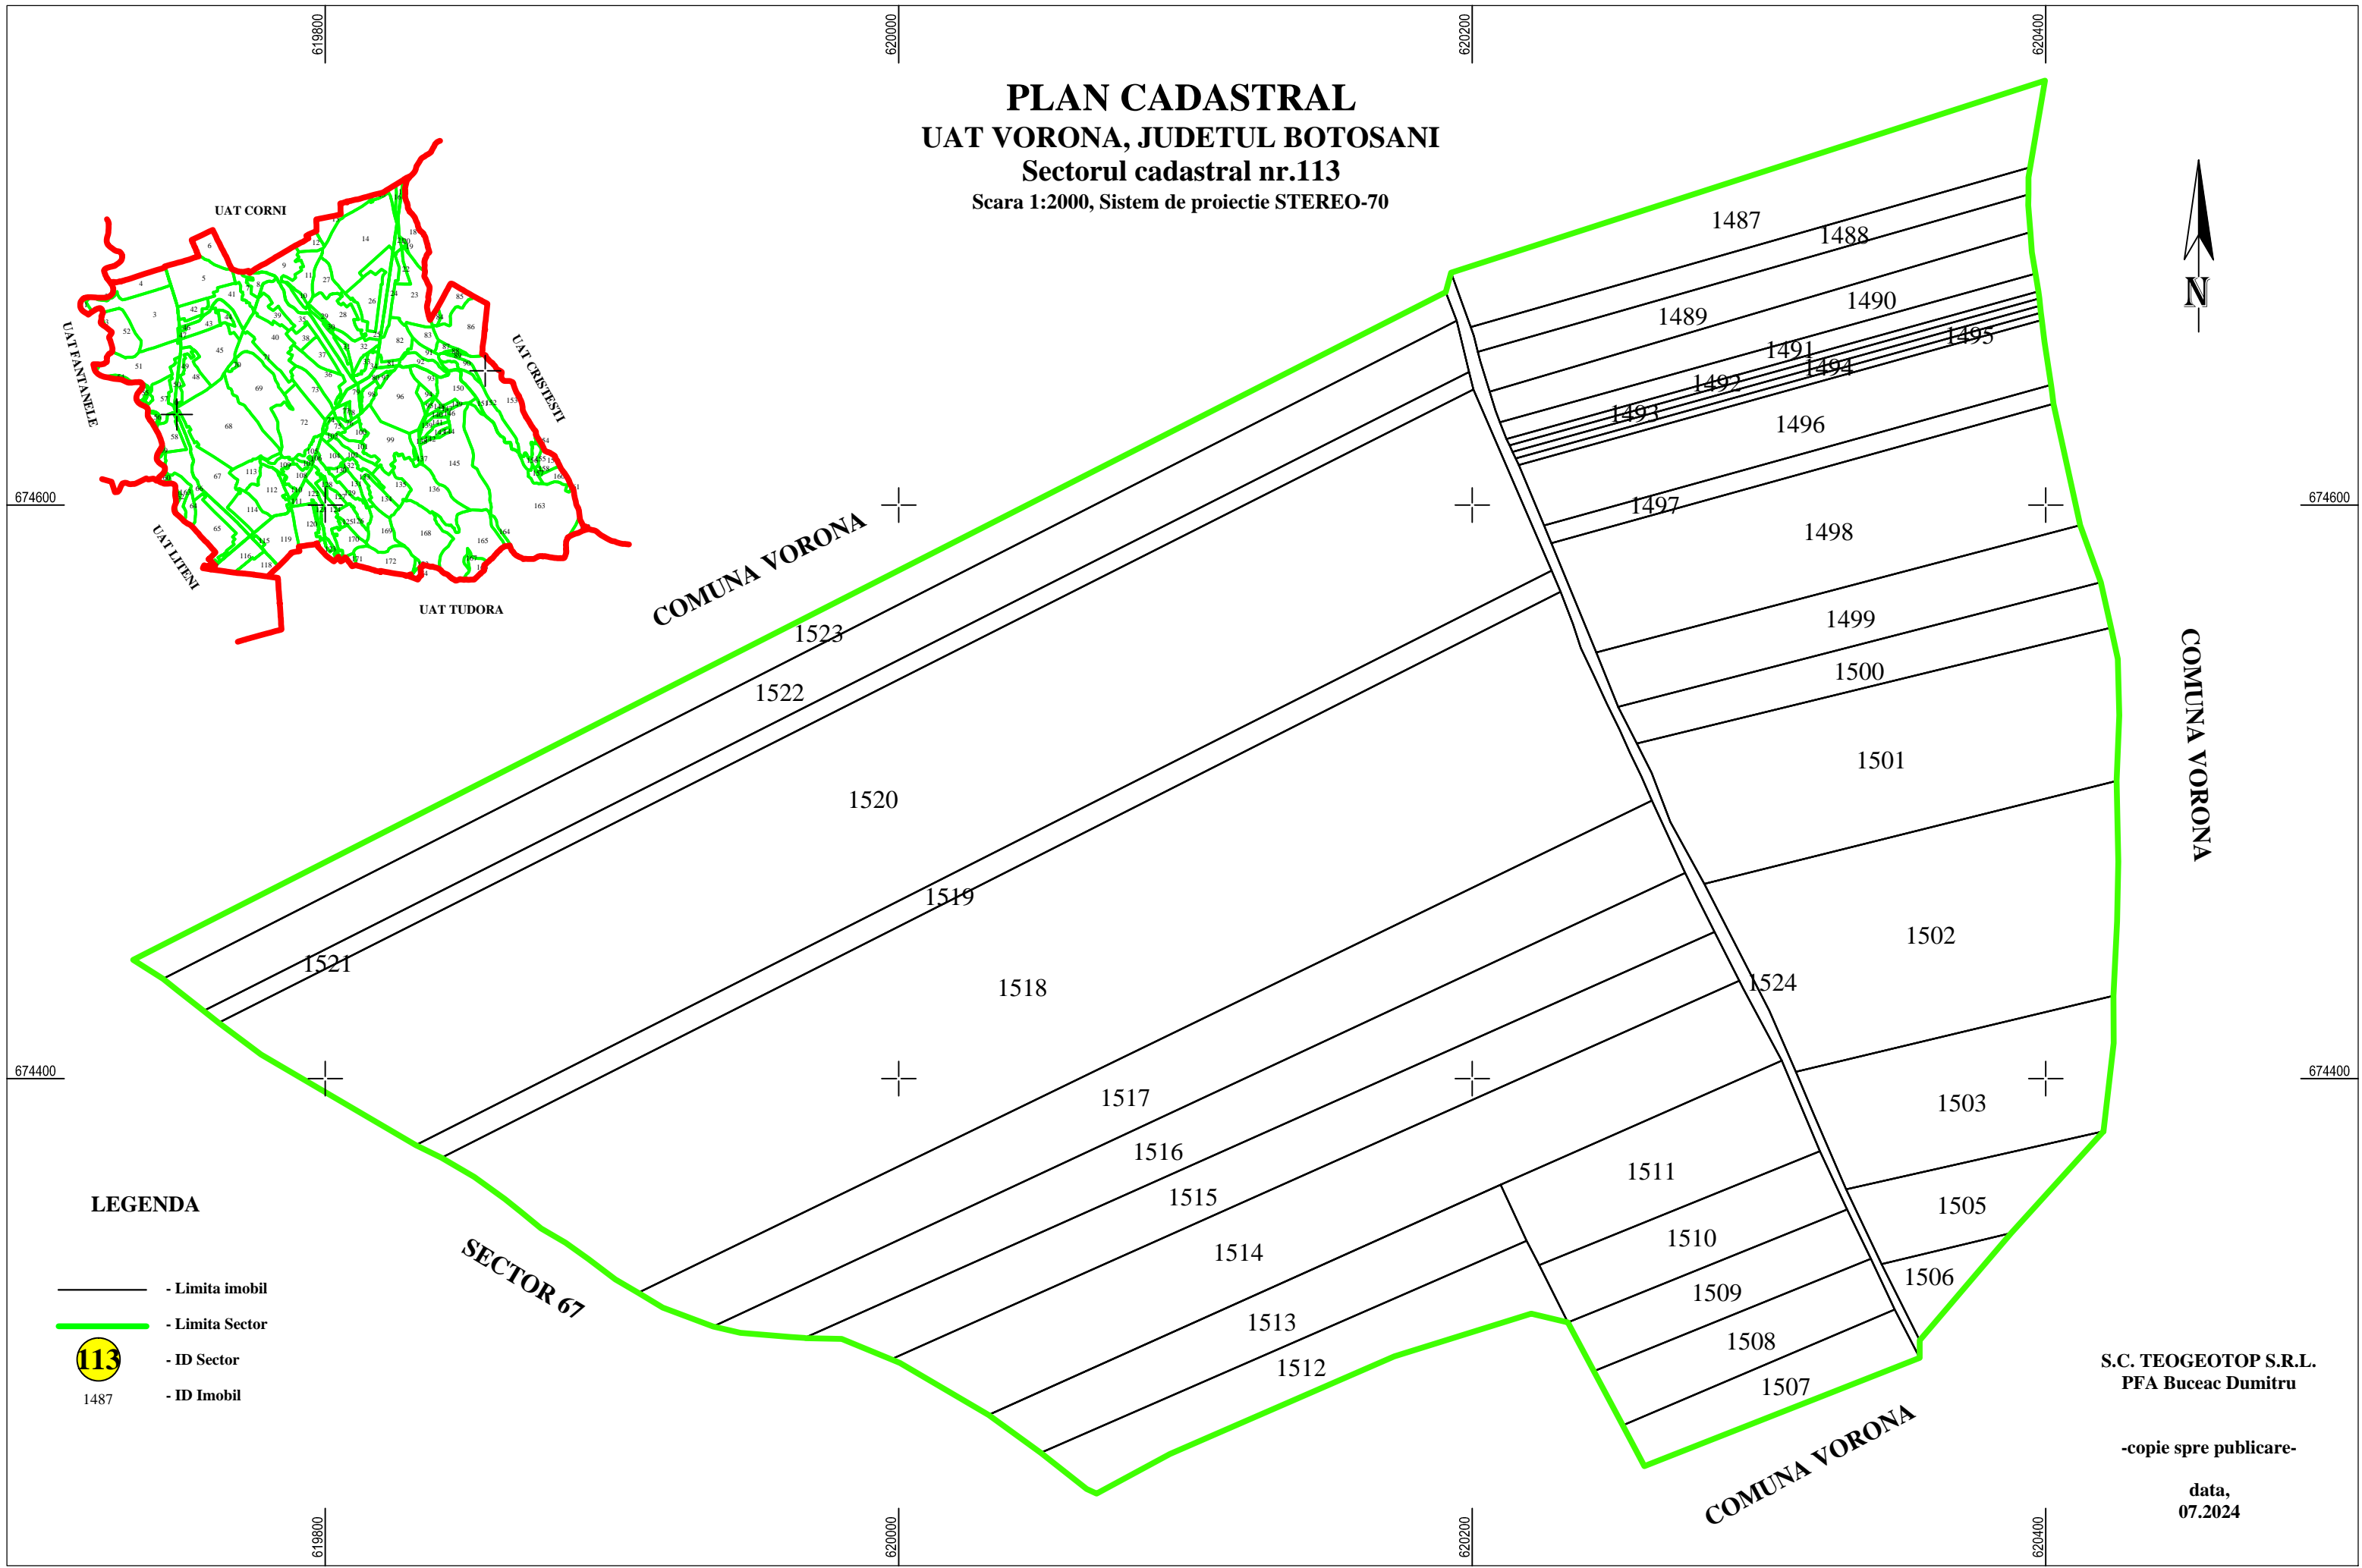

PLAN CADASTRAL
UAT VORONA, JUDETUL BOTOSANI
Sectorul cadastral nr.113
Scara 1:2000, Sistem de proiectie STEREO-70

LEGENDA

-  - Limita imobil
-  - Limita Sector
-  - ID Sector
-  - ID Imobil

S.C. TEOGOTOP S.R.L.
PFA Buceac Dumitru

-copie spre publicare-

data,
07.2024