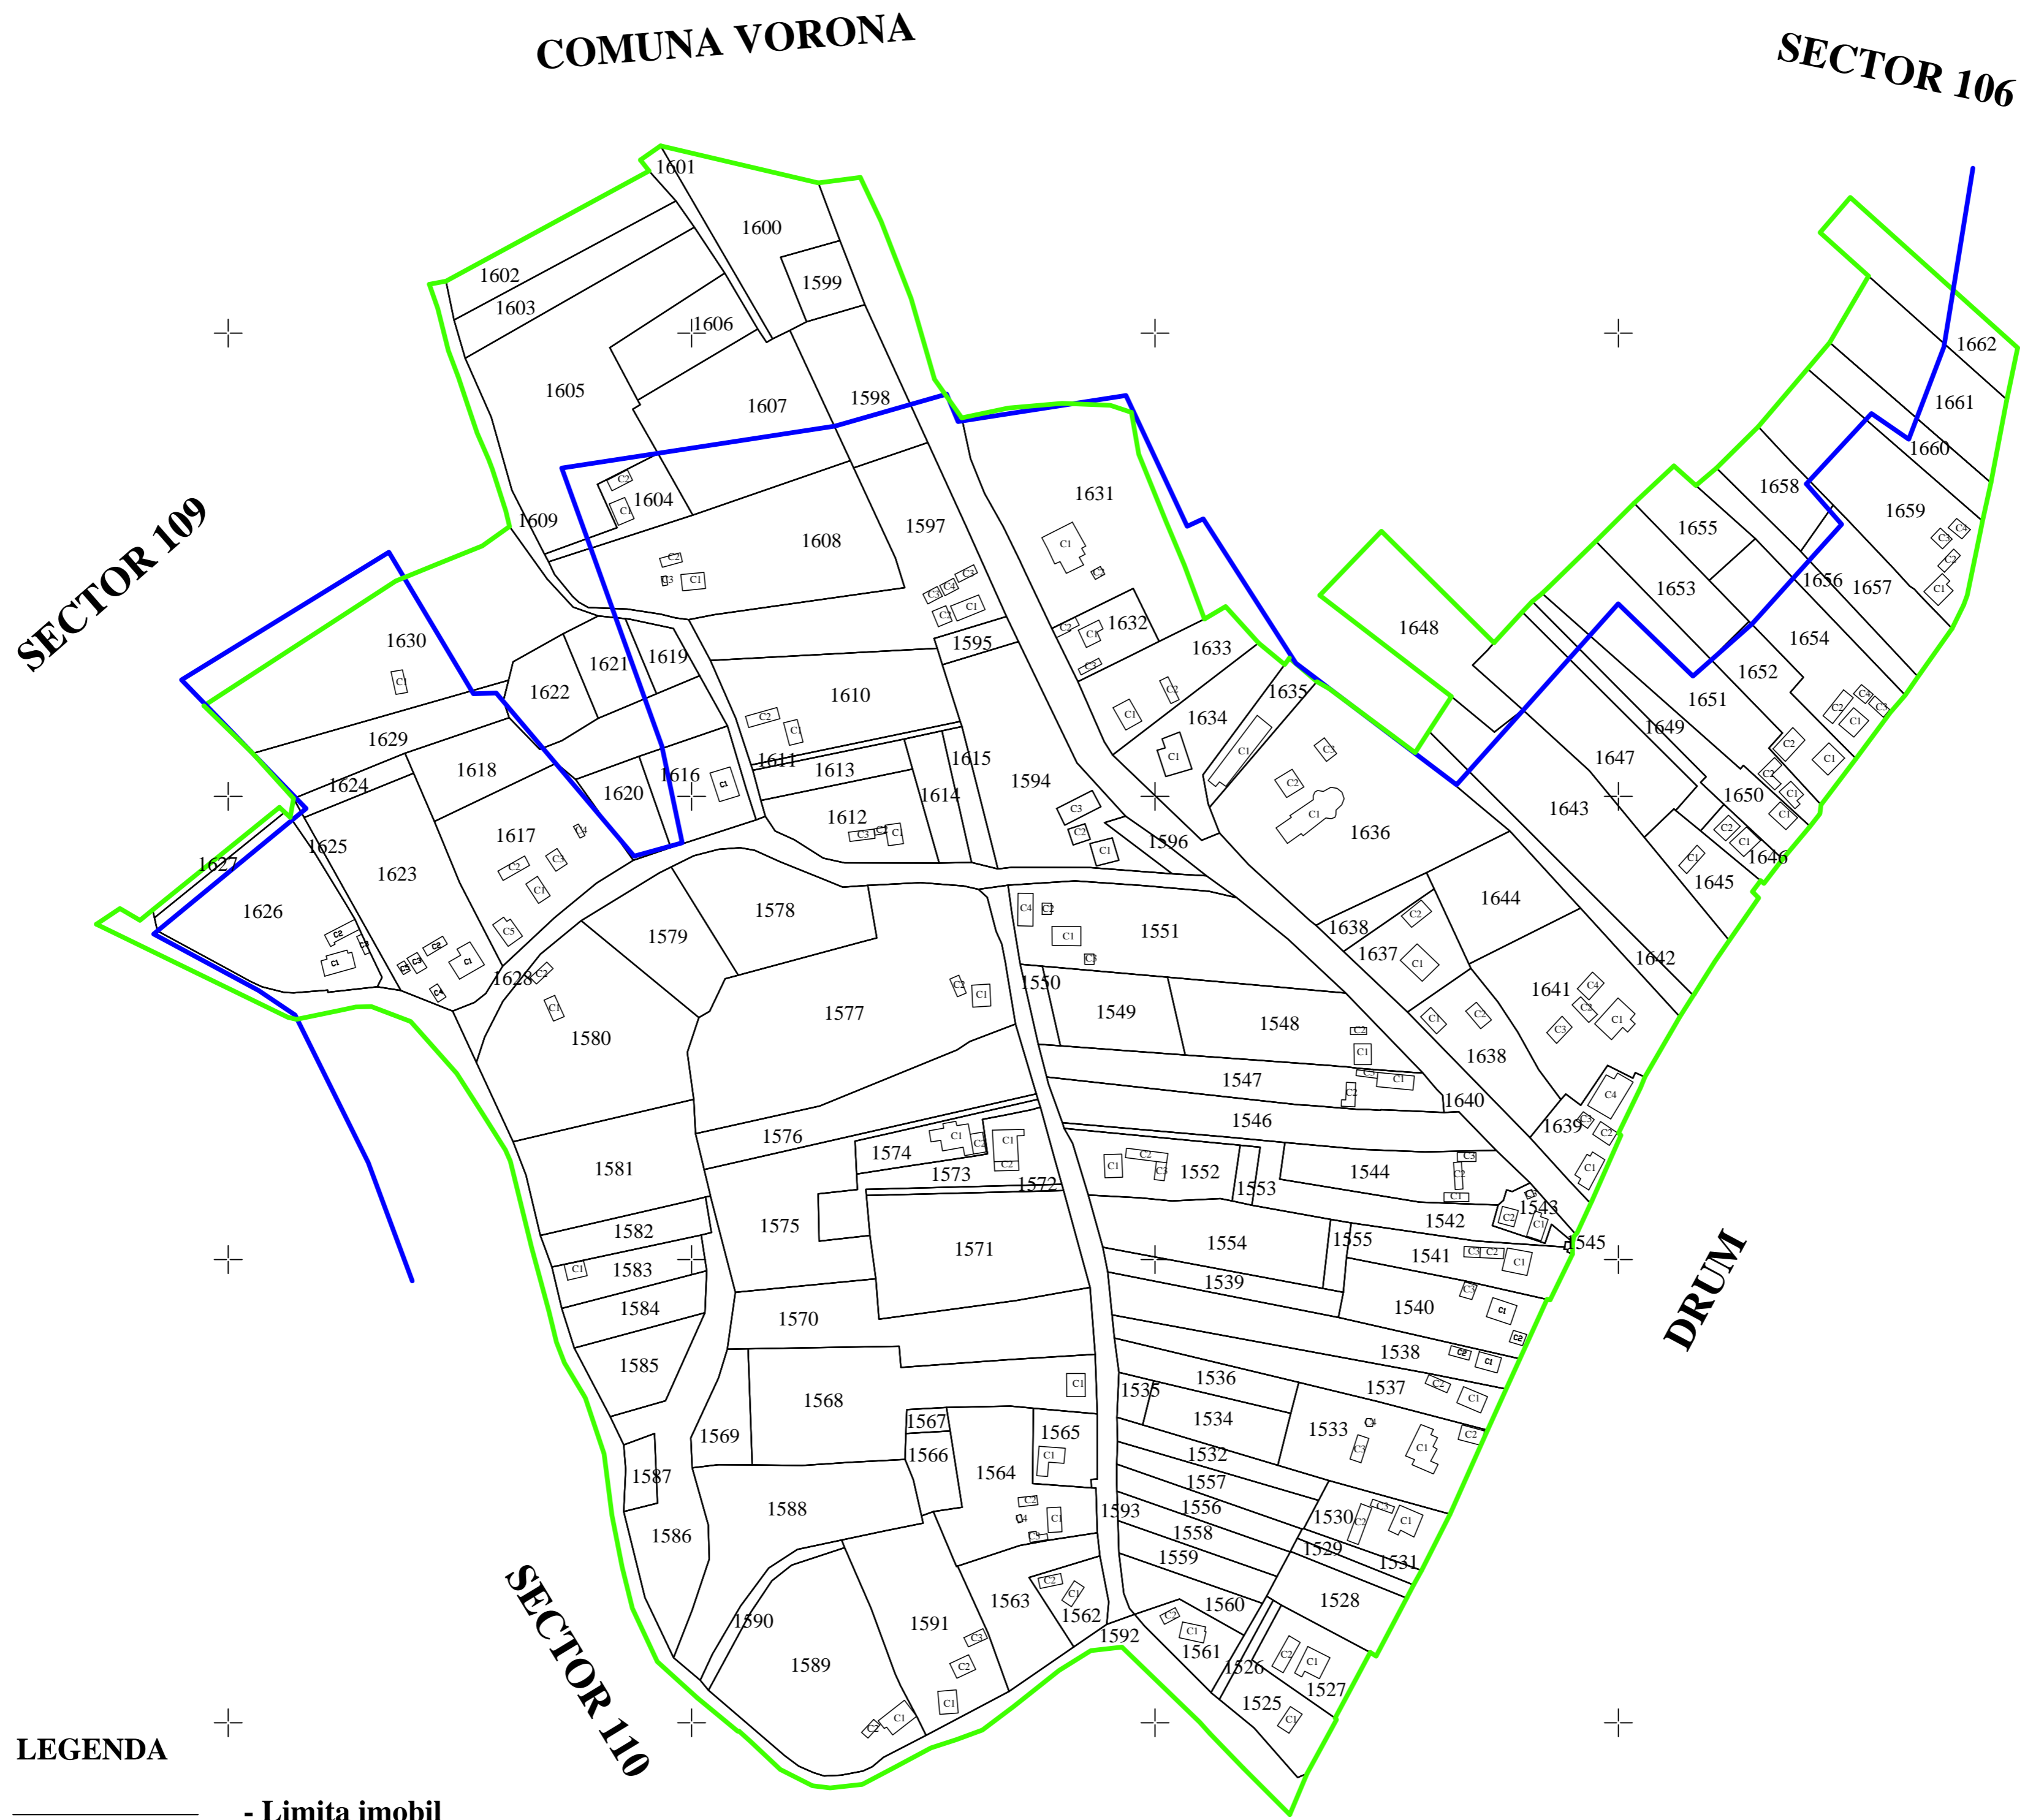

PLAN CADASTRAL

UAT VORONA, JUDETUL BOTOSANI

Sectorul cadastral nr.108

Scara 1:2000, Sistem de proiectie STEREO-70

- LEGENDA**
- Limita imobil
 - Limita constructii
 - Limita Sector
 - Limita Intravilan
 - 108 - ID Sector
 - 1525 - ID Imobil
 - C1 - ID constructie