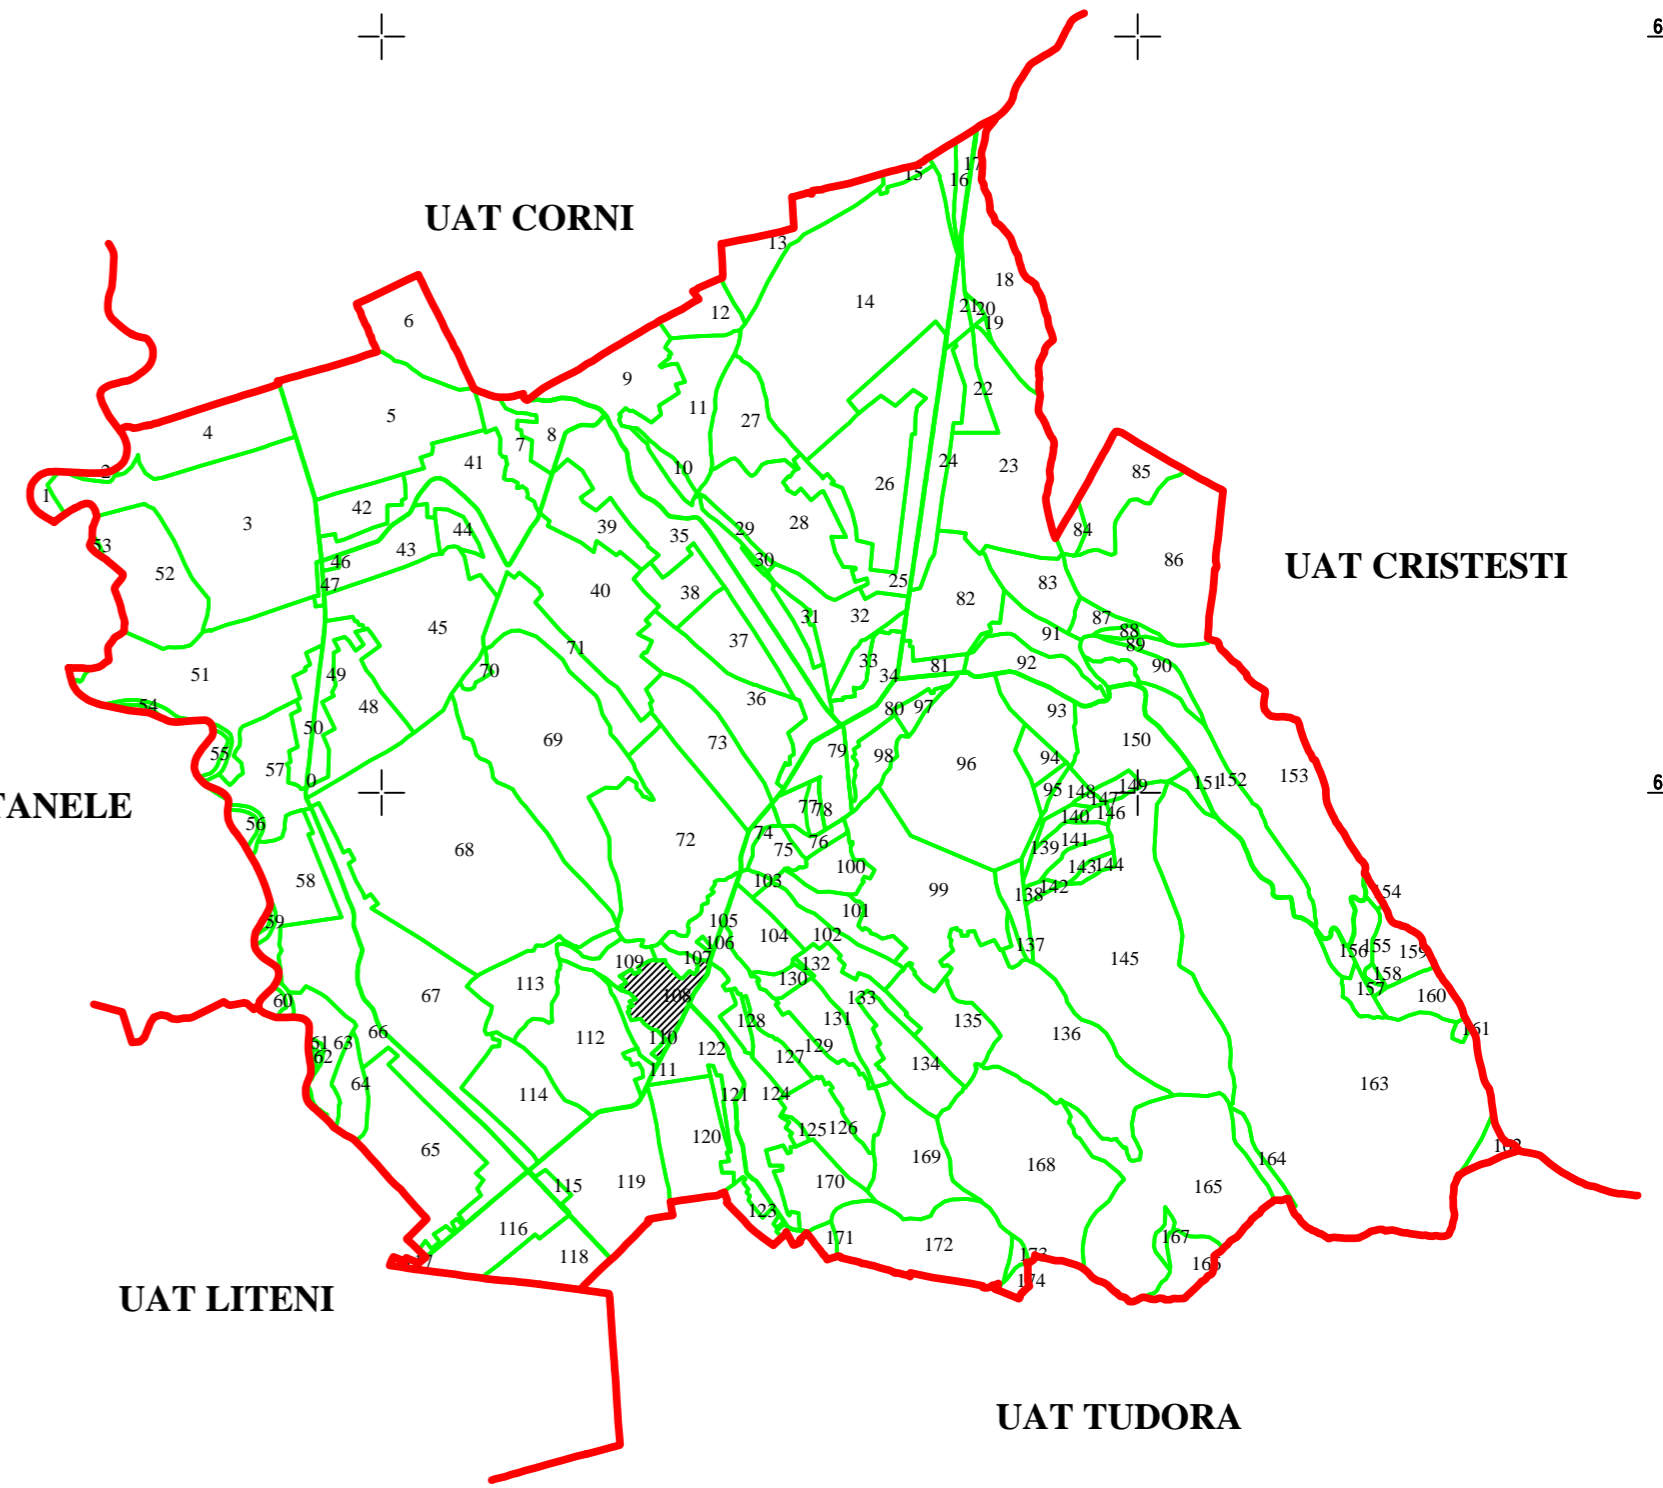

PLAN CADASTRAL

UAT VORONA, JUDETUL BOTOSANI

Sectorul cadastral nr.108

Scara 1:2000, Sistem de proiectie STEREO-70

- LEGENDA**
- Limita imobil
 - Limita constructii
 - Limita Sector
 - Limita Intravilan
 - 108 - ID Sector
 - 1525 - ID Imobil
 - C1 - ID constructie