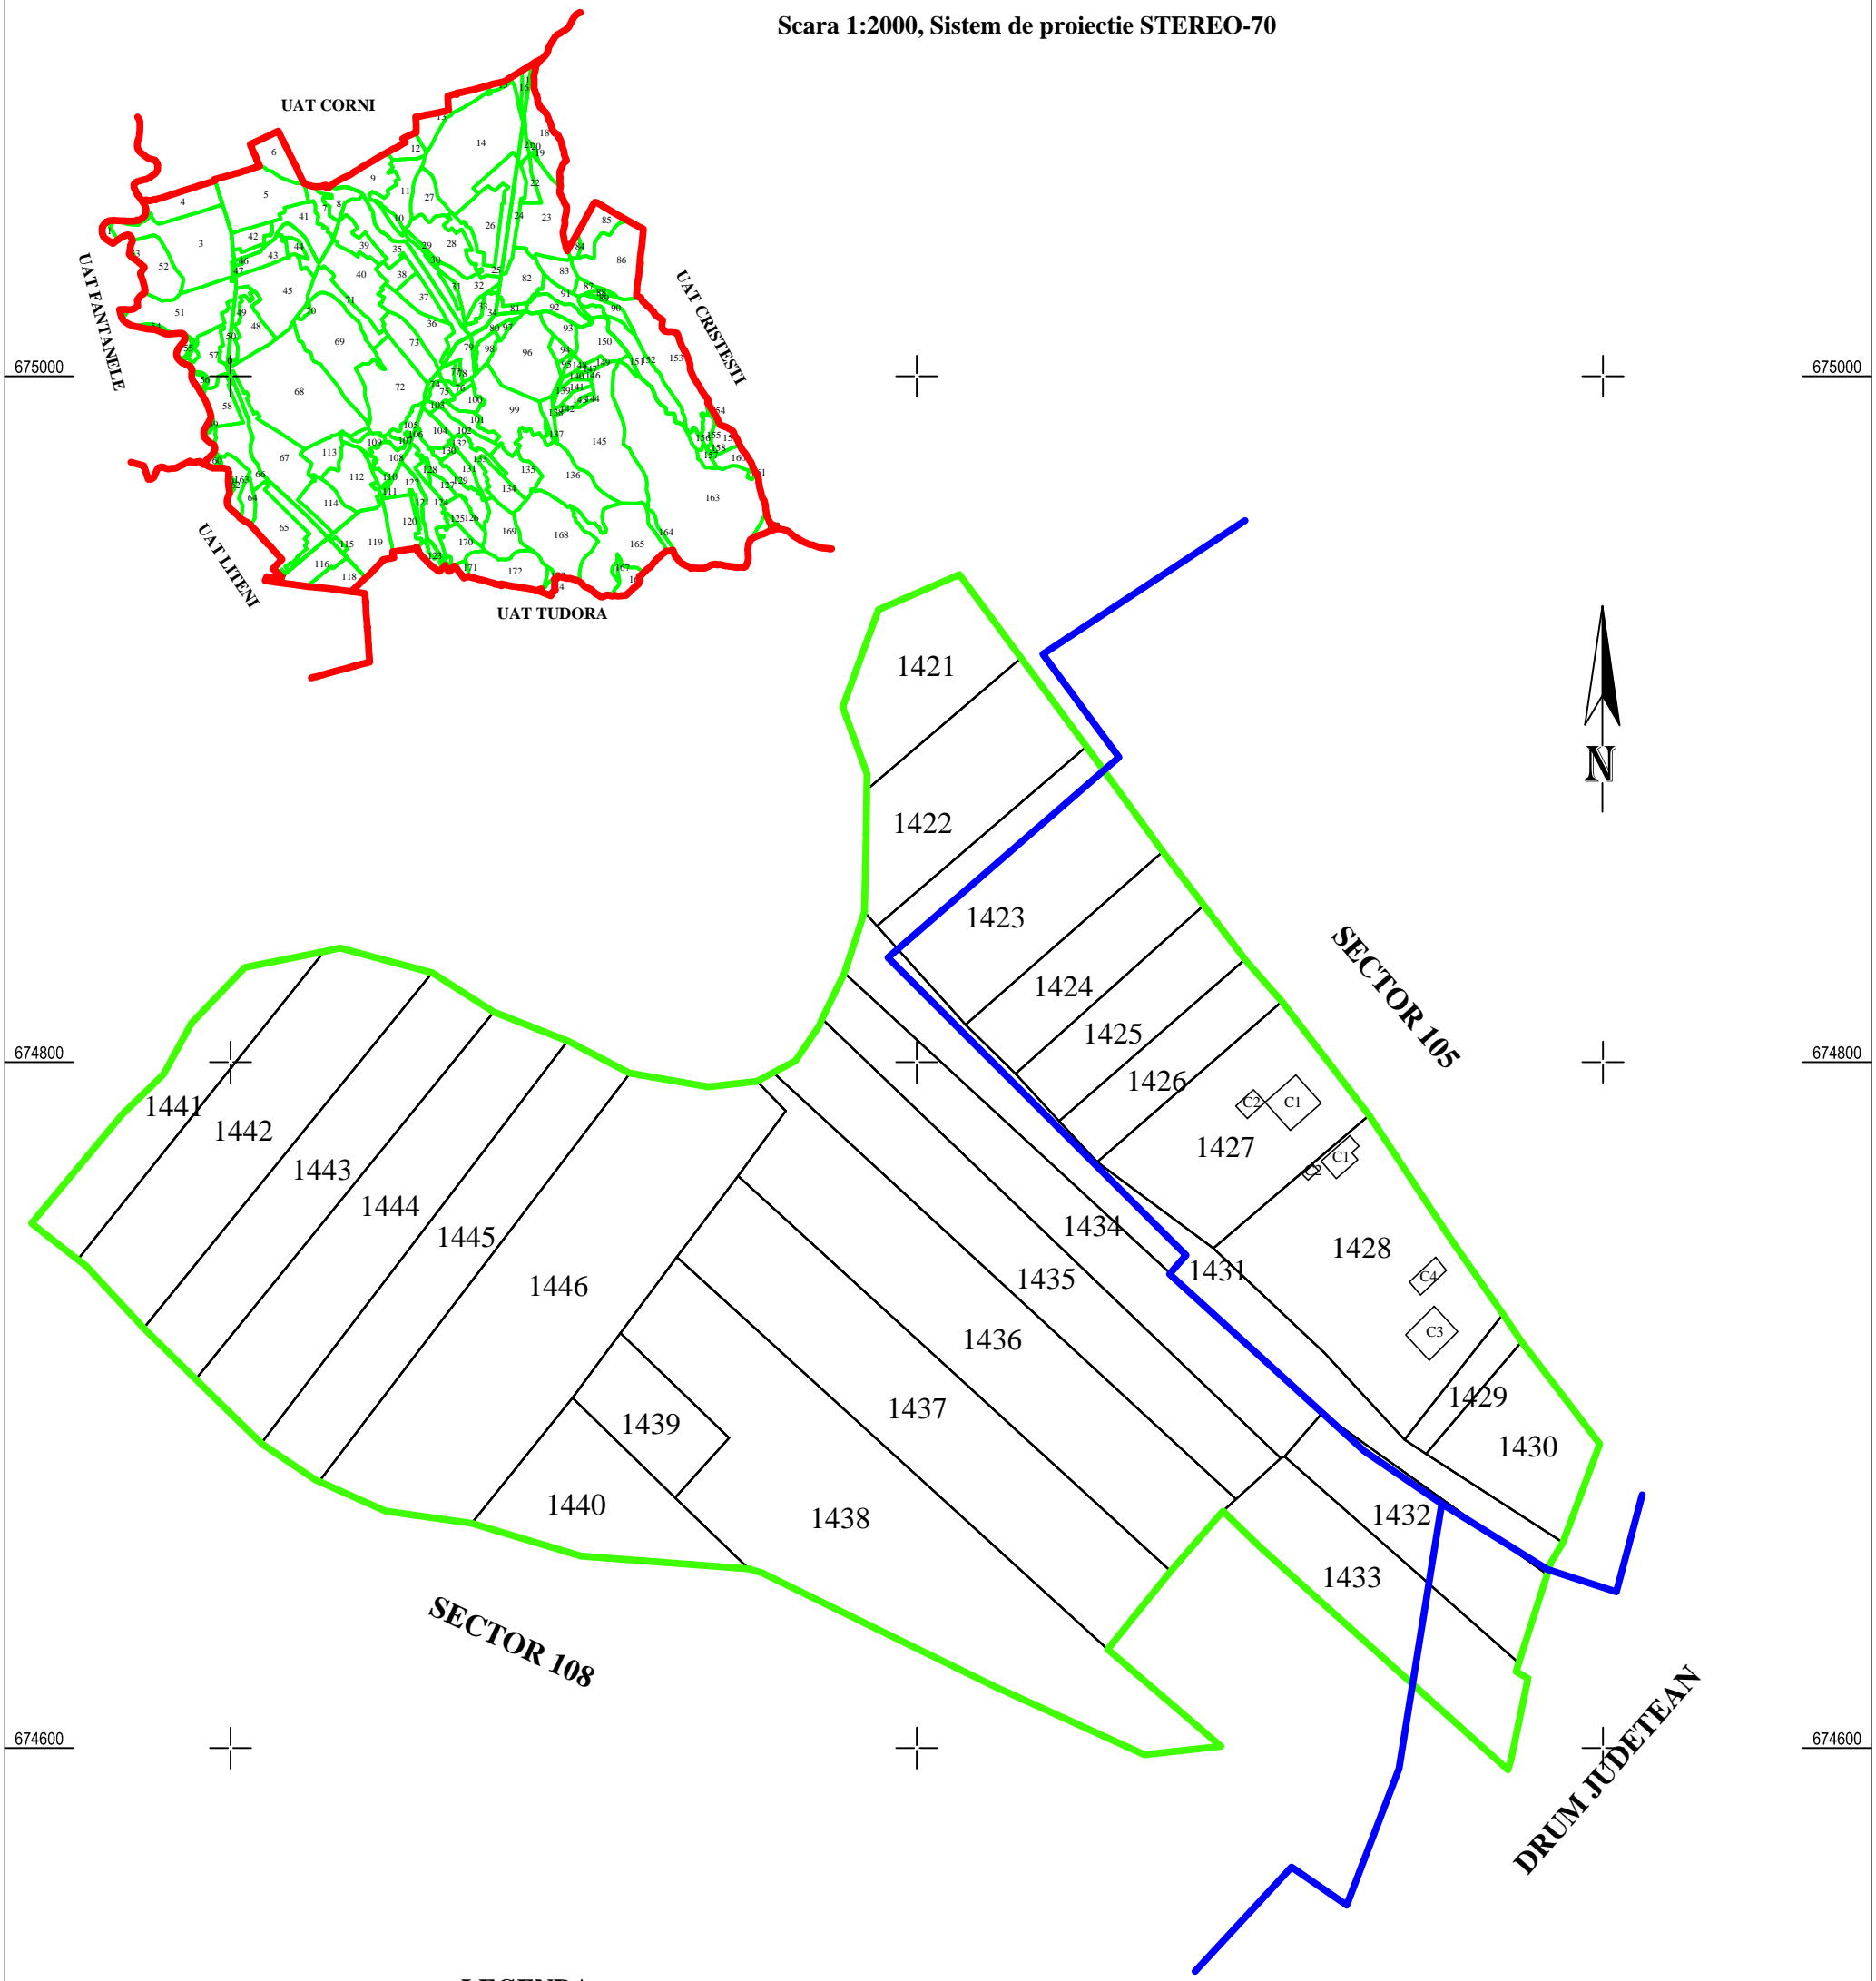

# PLAN CADASTRAL

## UAT VORONA, JUDETUL BOTOSANI

Sectorul cadastral nr.106

Scara 1:2000, Sistem de proiectie STEREO-70

### LEGENDA

-  - Limita imobil
-  - Limita constructii
-  - Limita Sector
-  - Limita Intravilan
-  - ID Sector
-  - ID Imobil
-  - ID constructie

S.C. TEOGOTOP S.R.L.  
PFA Buceac Dumitru

-copie spre publicare-

data,  
07.2024