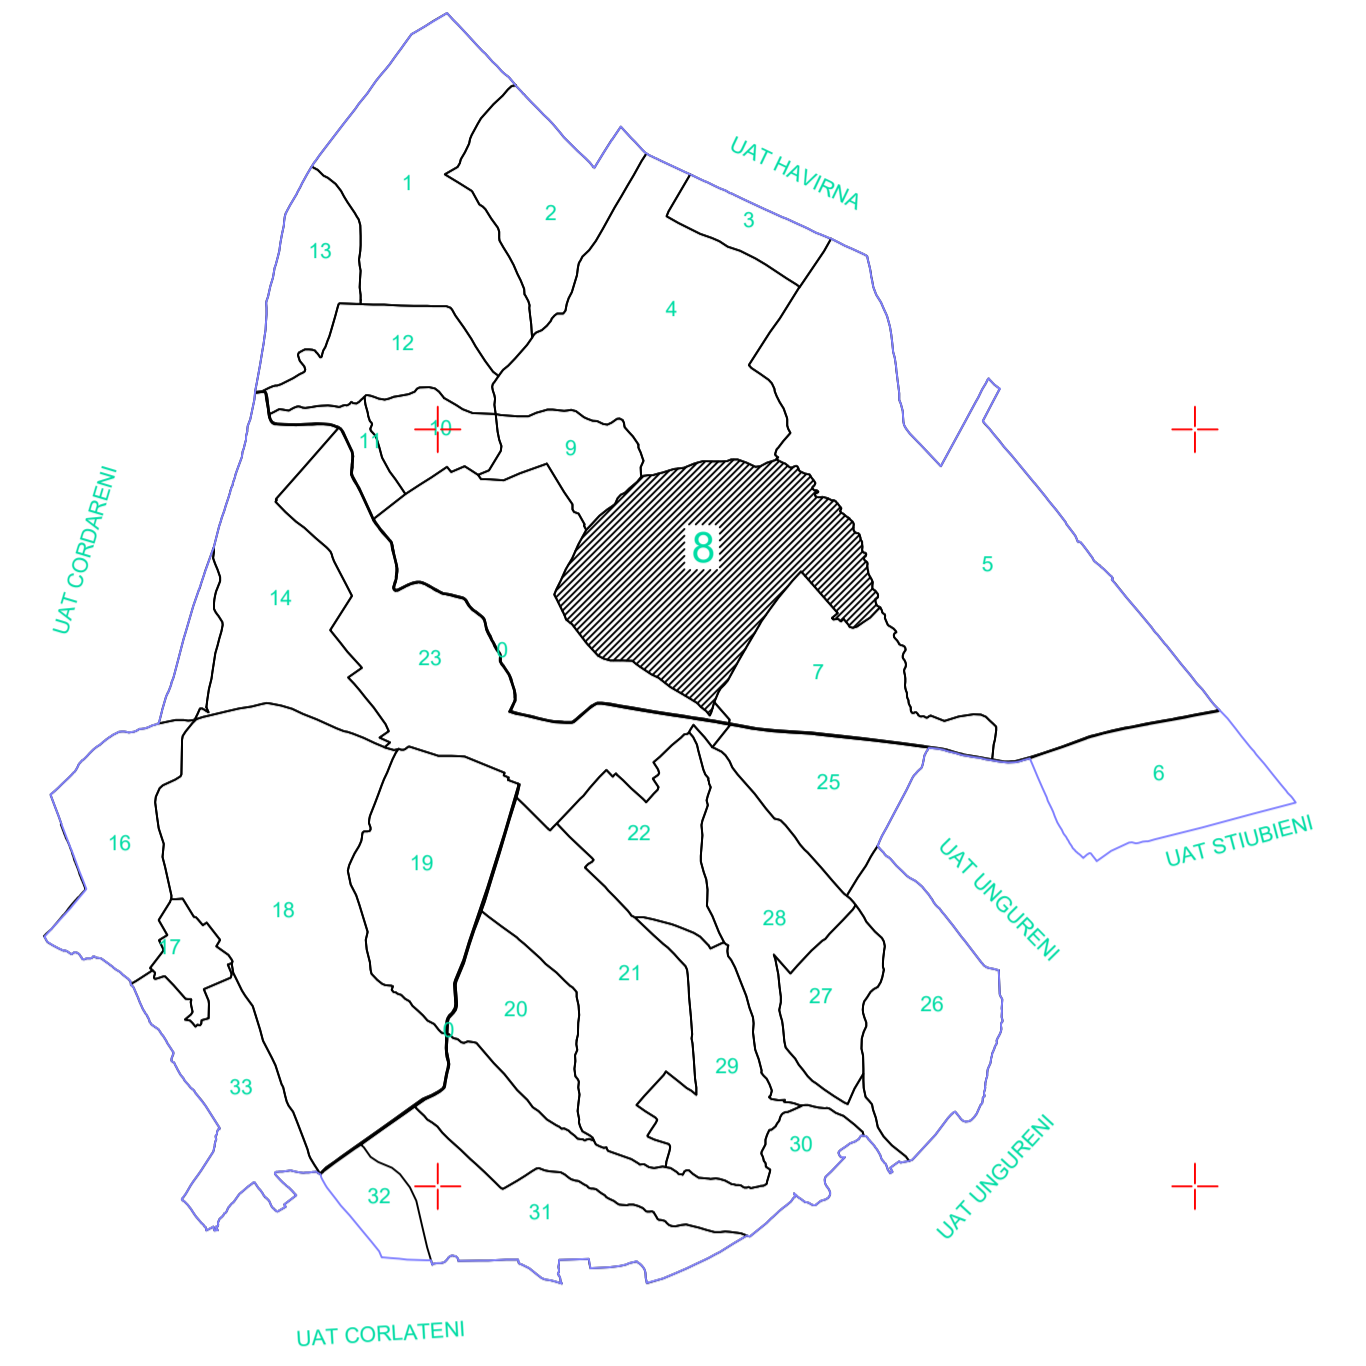

PLAN CADASTRAL
UAT VORNICENI, JUD. BOTOSANI, Sector 8
Scara 1:2 000, sistem de proiectie STEREO 70
Plansa 2

SE RACORDAZA LA PLANSA 1

PFA TELISCA EDUARD
Executant:
Seria BT nr. 075 Categorie B,C
DATA: 11.2023
Spre publicare

Legendă	
—	limită imobil
—	limită sector
—	limită UAT
8	număr sector
144 +	ID imobil