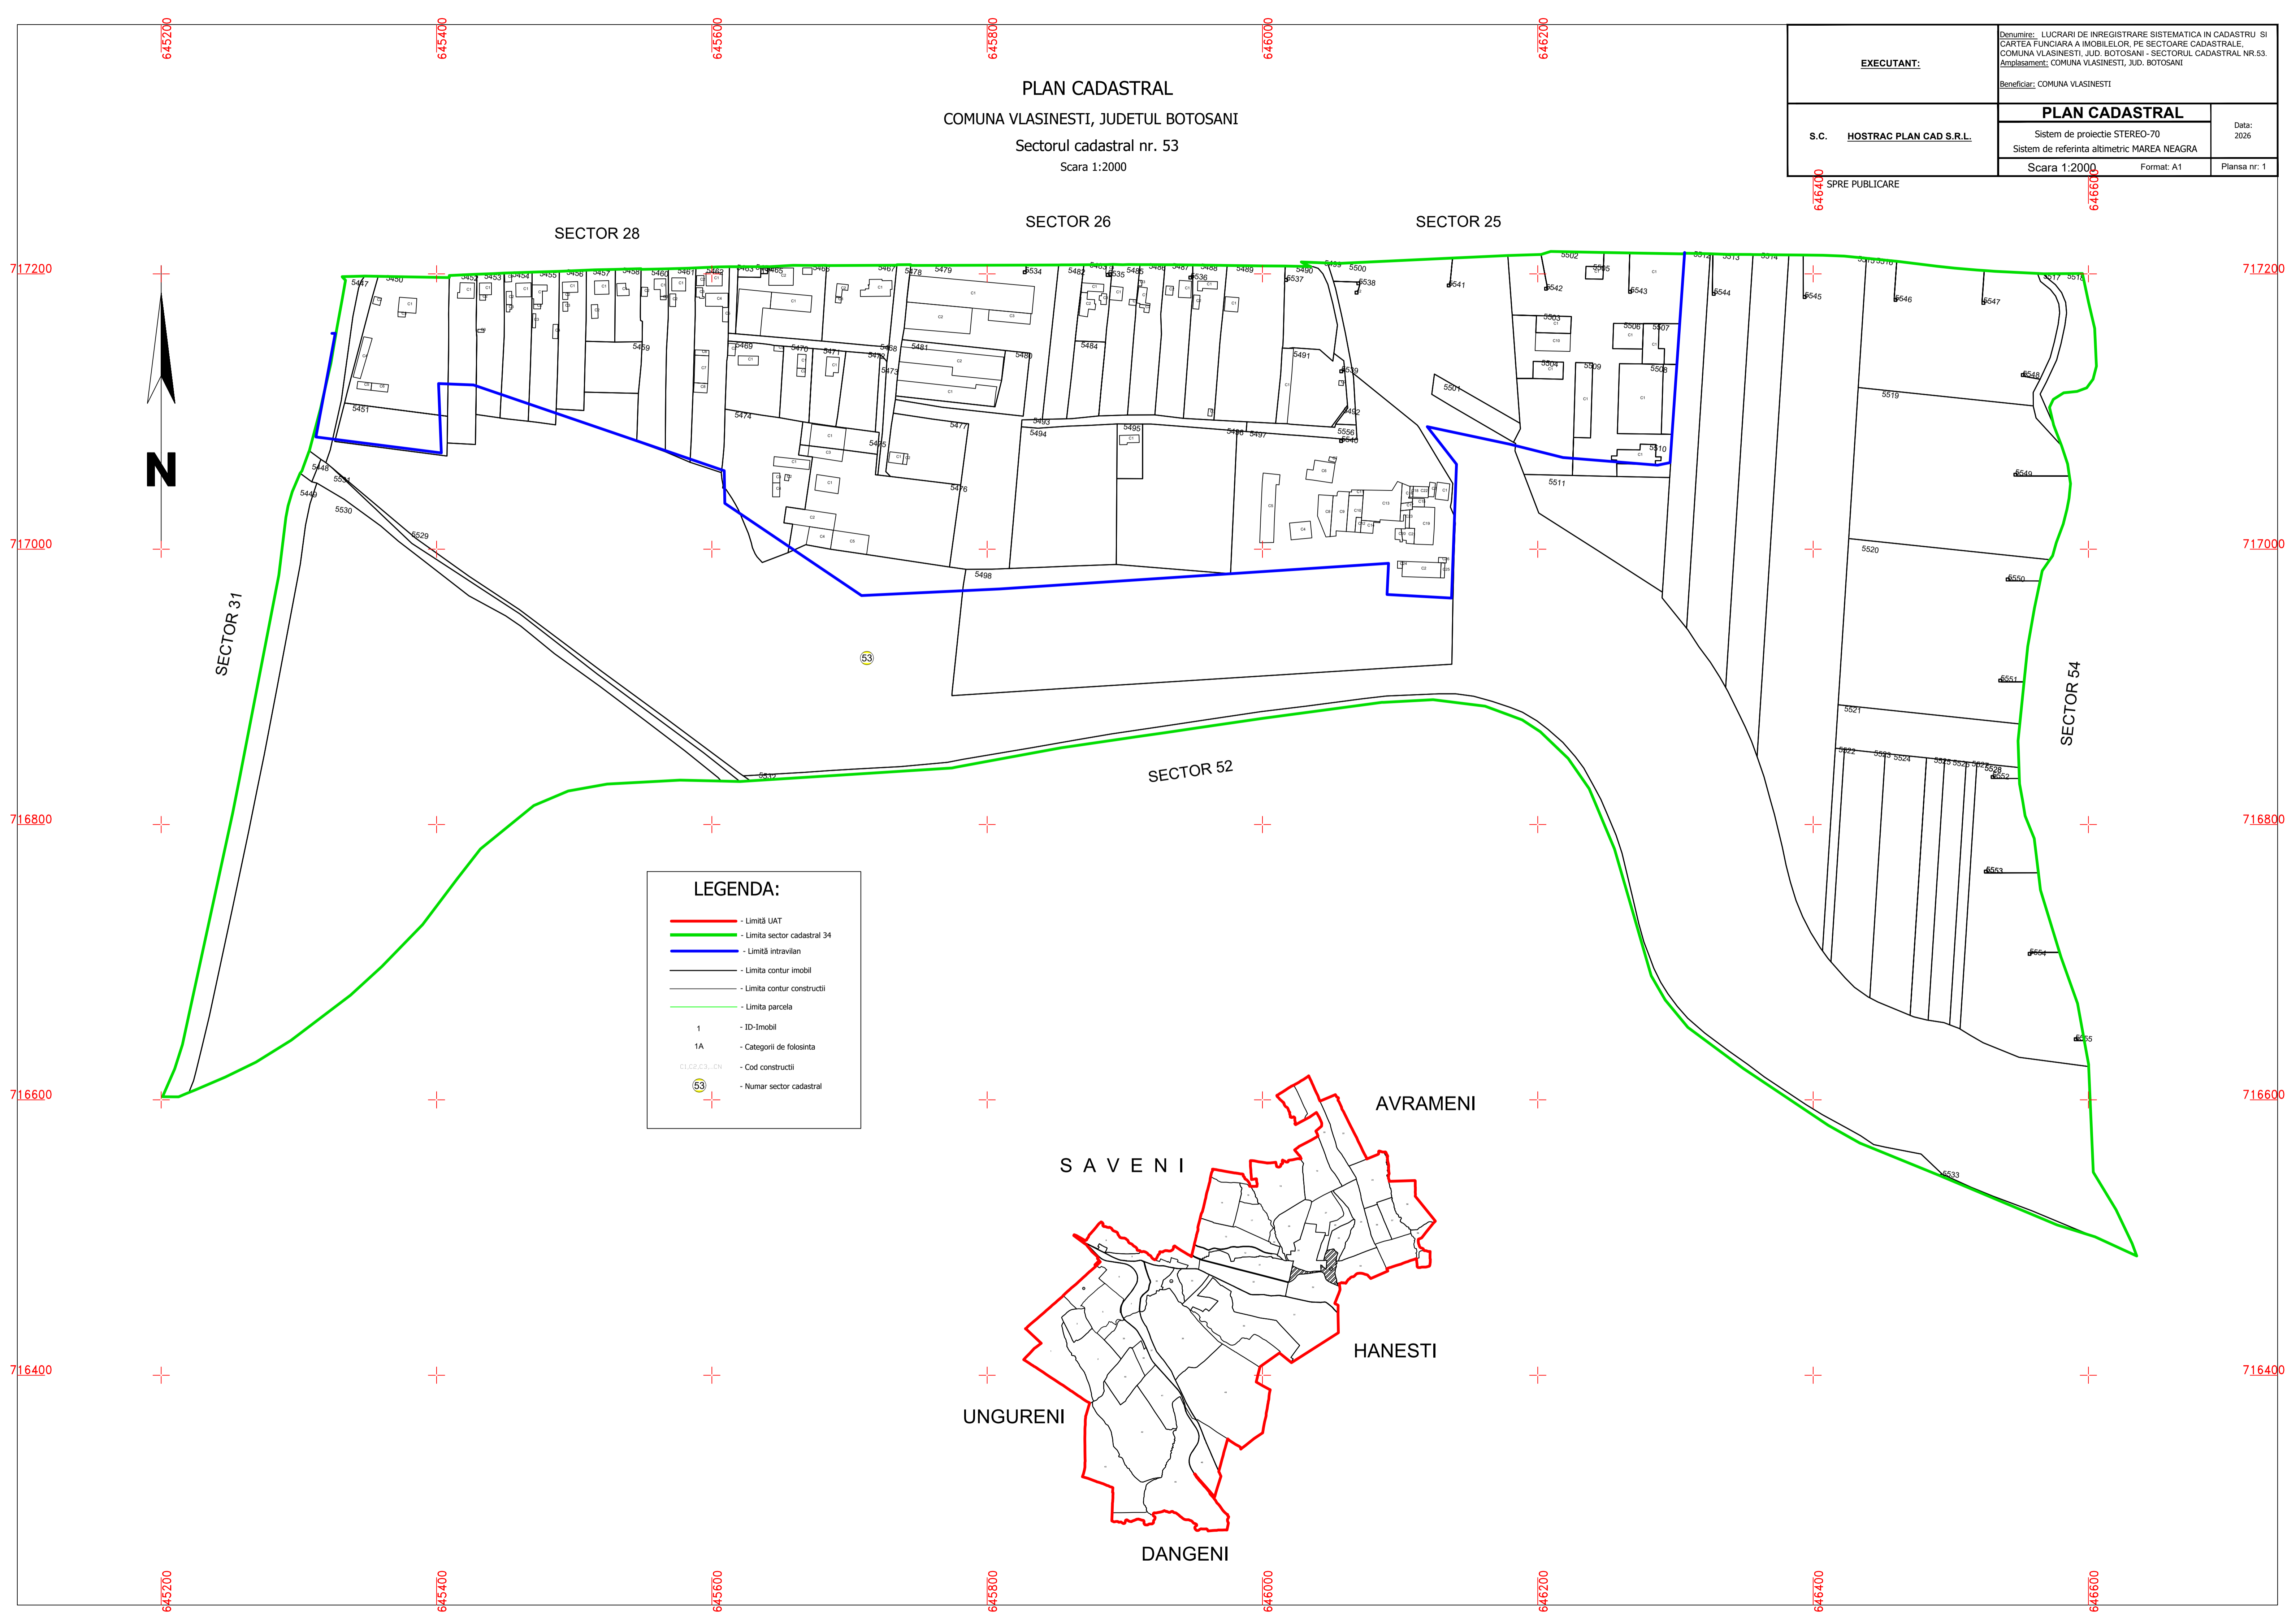

PLAN CADASTRAL
 COMUNA VLASINESTI, JUDETUL BOTOSANI
 Sectorul cadastral nr. 53
 Scara 1:2000

EXECUTANT:	Denumire: LUCRARI DE INREGISTRARE SISTEMATICA IN CADASTRU SI CARTEA FUNCIONARA A IMOBILELOR, PE SECTOARE CADASTRALE, COMUNA VLASINESTI, JUDETUL BOTOSANI - SECTORUL CADASTRAL NR.53. Amplasament: COMUNA VLASINESTI, JUDETUL BOTOSANI	
	Beneficiar: COMUNA VLASINESTI	
S.C. HOSTRAC PLAN CAD S.R.L.	PLAN CADASTRAL	
	Sistem de proiectie STEREO-70	Data: 2026
	Sistem de referinta altimetric MAREA NEAGRA	Format: A1
Scara 1:2000		Plansa nr: 1

LEGENDA:

—	- Limită UAT
—	- Limita sector cadastral 34
—	- Limită intravilan
—	- Limita contur imobil
—	- Limita contur constructii
—	- Limita parcela
1	- ID-Imobil
1A	- Categoriile de folosinta
C1, C2, C3, C4, C5	- Cod constructii
53	- Numar sector cadastral