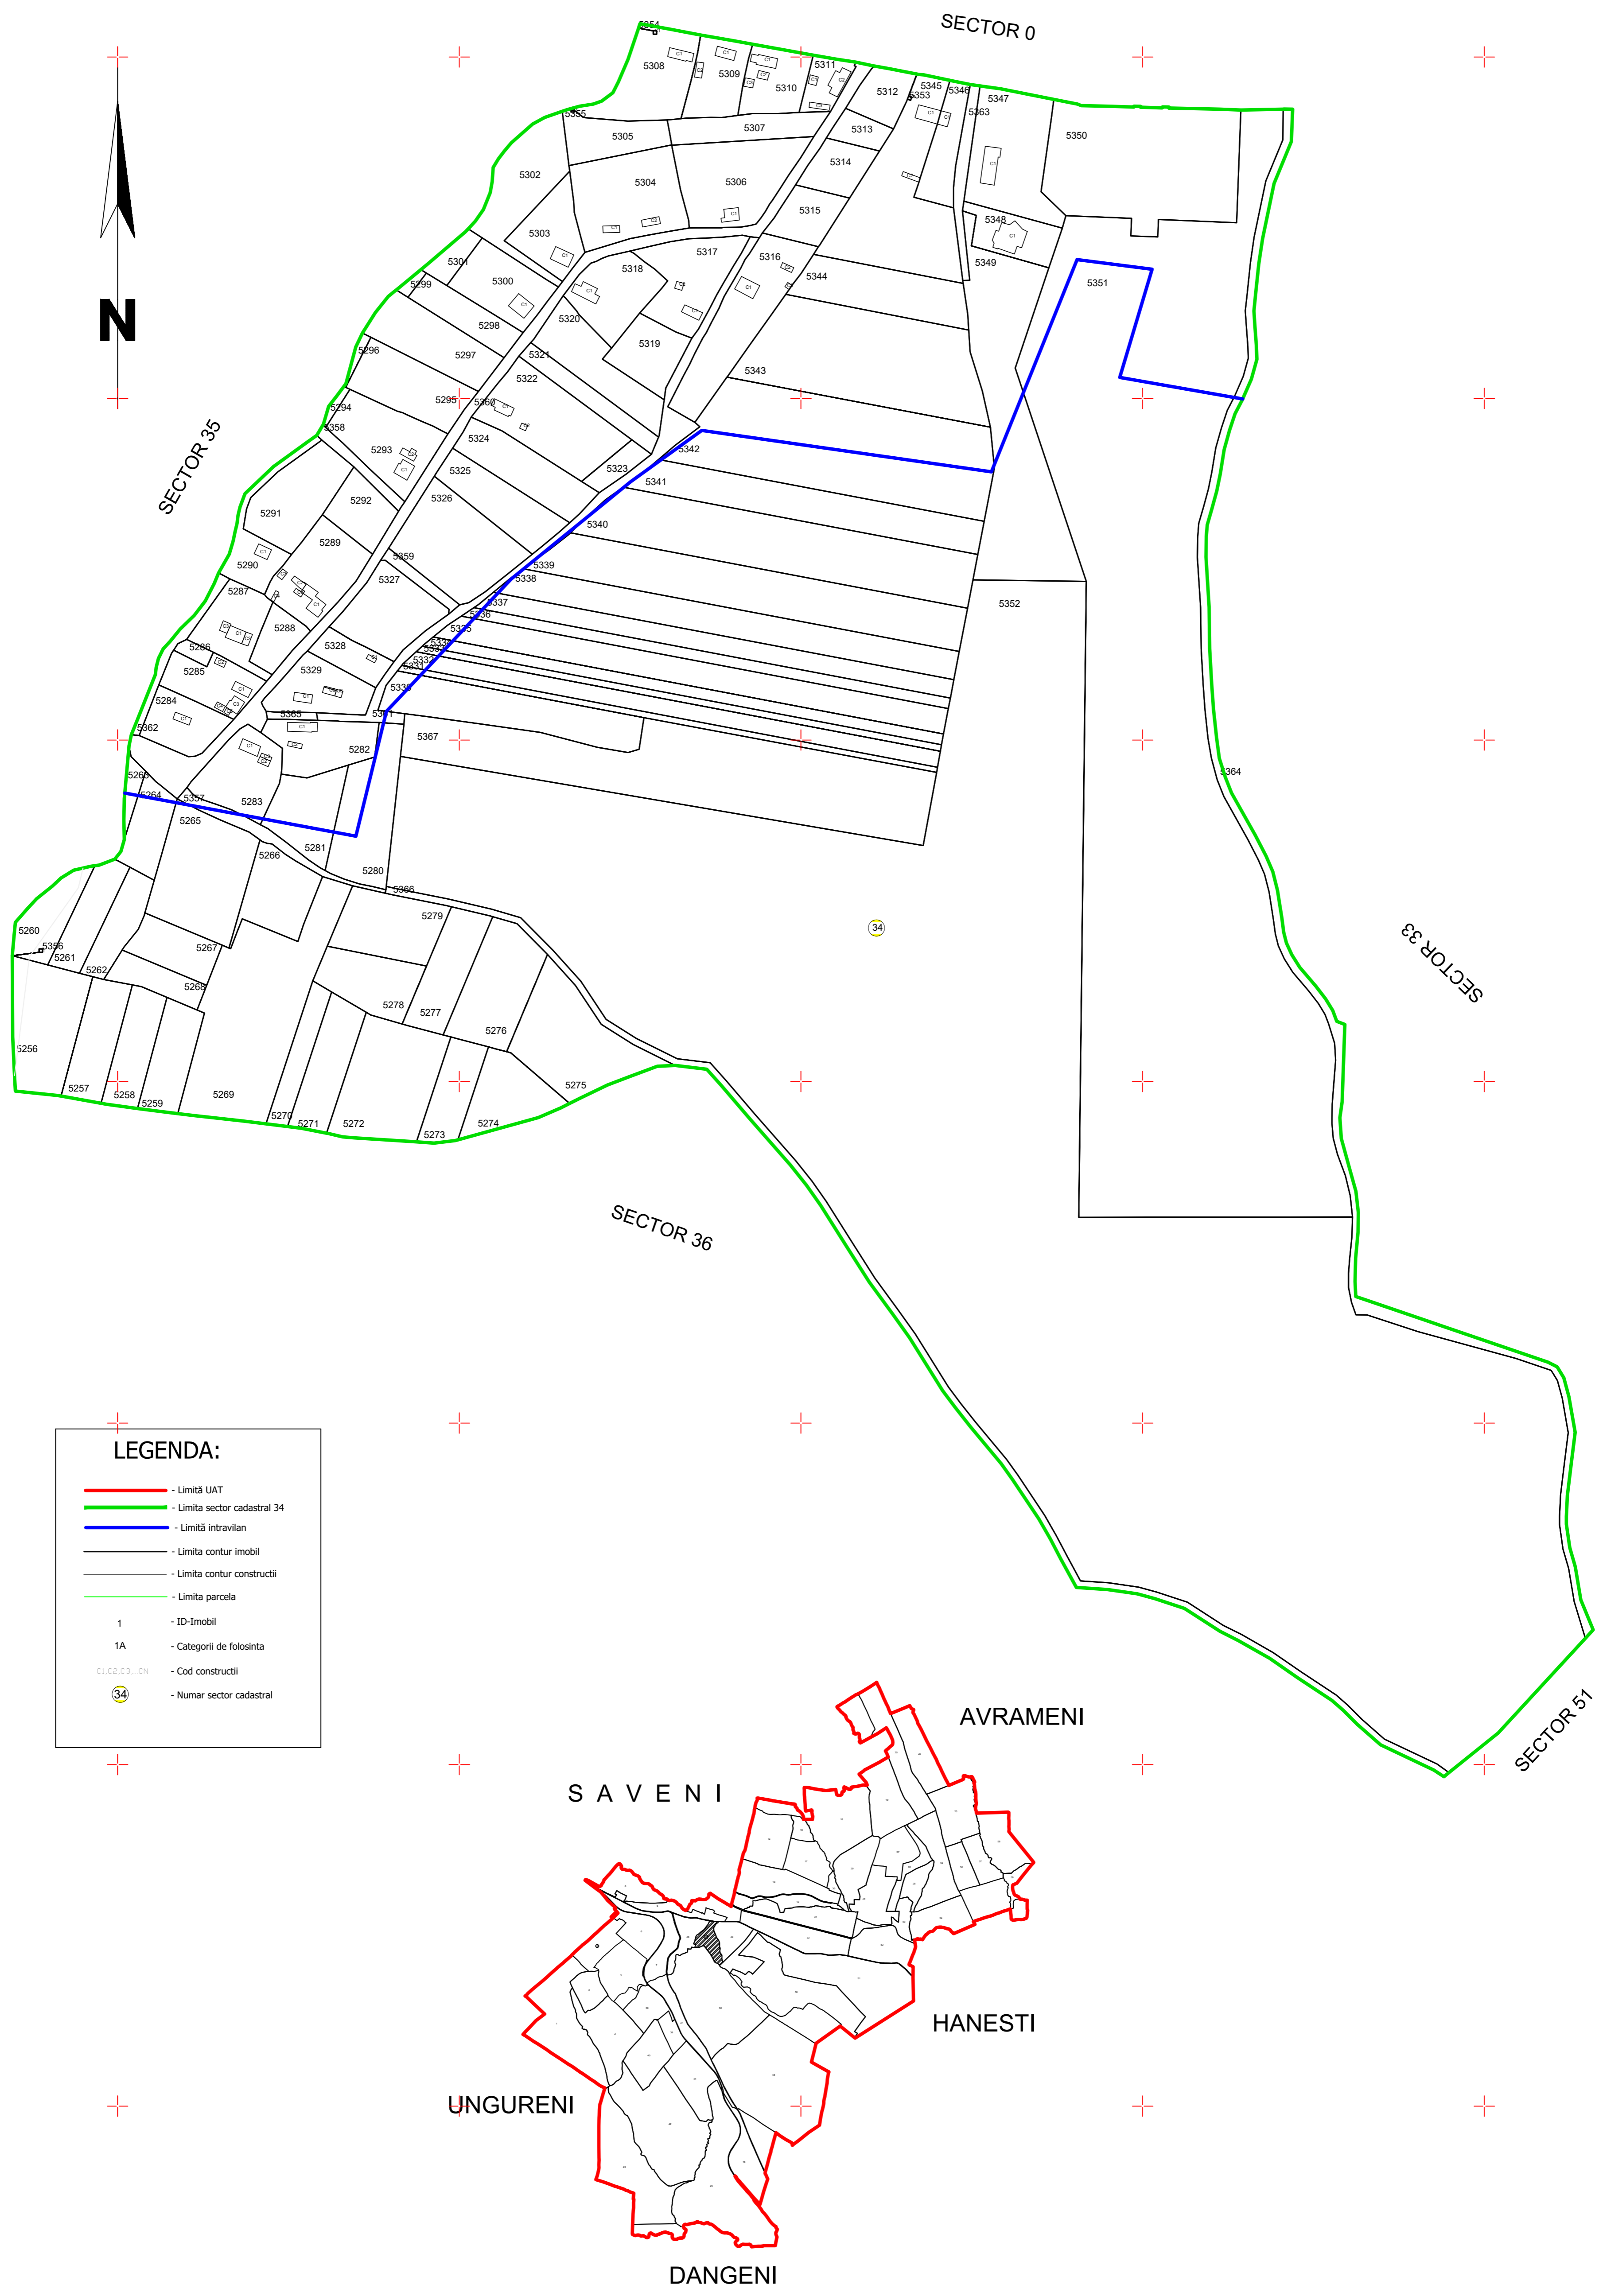

PLAN CADASTRAL
COMUNA VLASINESTI, JUDETUL BOTOSANI
 Sectorul cadastral nr. 34
 Scara 1:2000

EXECUTANT: S.C. HOSTRAC PLAN CAD S.R.L.	Denumire: LUCRARI DE INREGISTRARE SISTEMATICA IN CADASTRU SI CARTEA FUNCIONARA A IMOBILELOR, PE SECTOARE CADASTRALE, COMUNA VLASINESTI, JUD. BOTOSANI - SECTORUL CADASTRAL NR.34. Amplasament: COMUNA VLASINESTI, JUD. BOTOSANI Beneficiar: COMUNA VLASINESTI	
	PLAN CADASTRAL	Data: 2026
SPRE PUBLICARE	Scara 1:2000	Format: A1 Plansa nr.: 1

AVRAMENI
SAVENI
HANESTI
UNGURENI
DANGENI