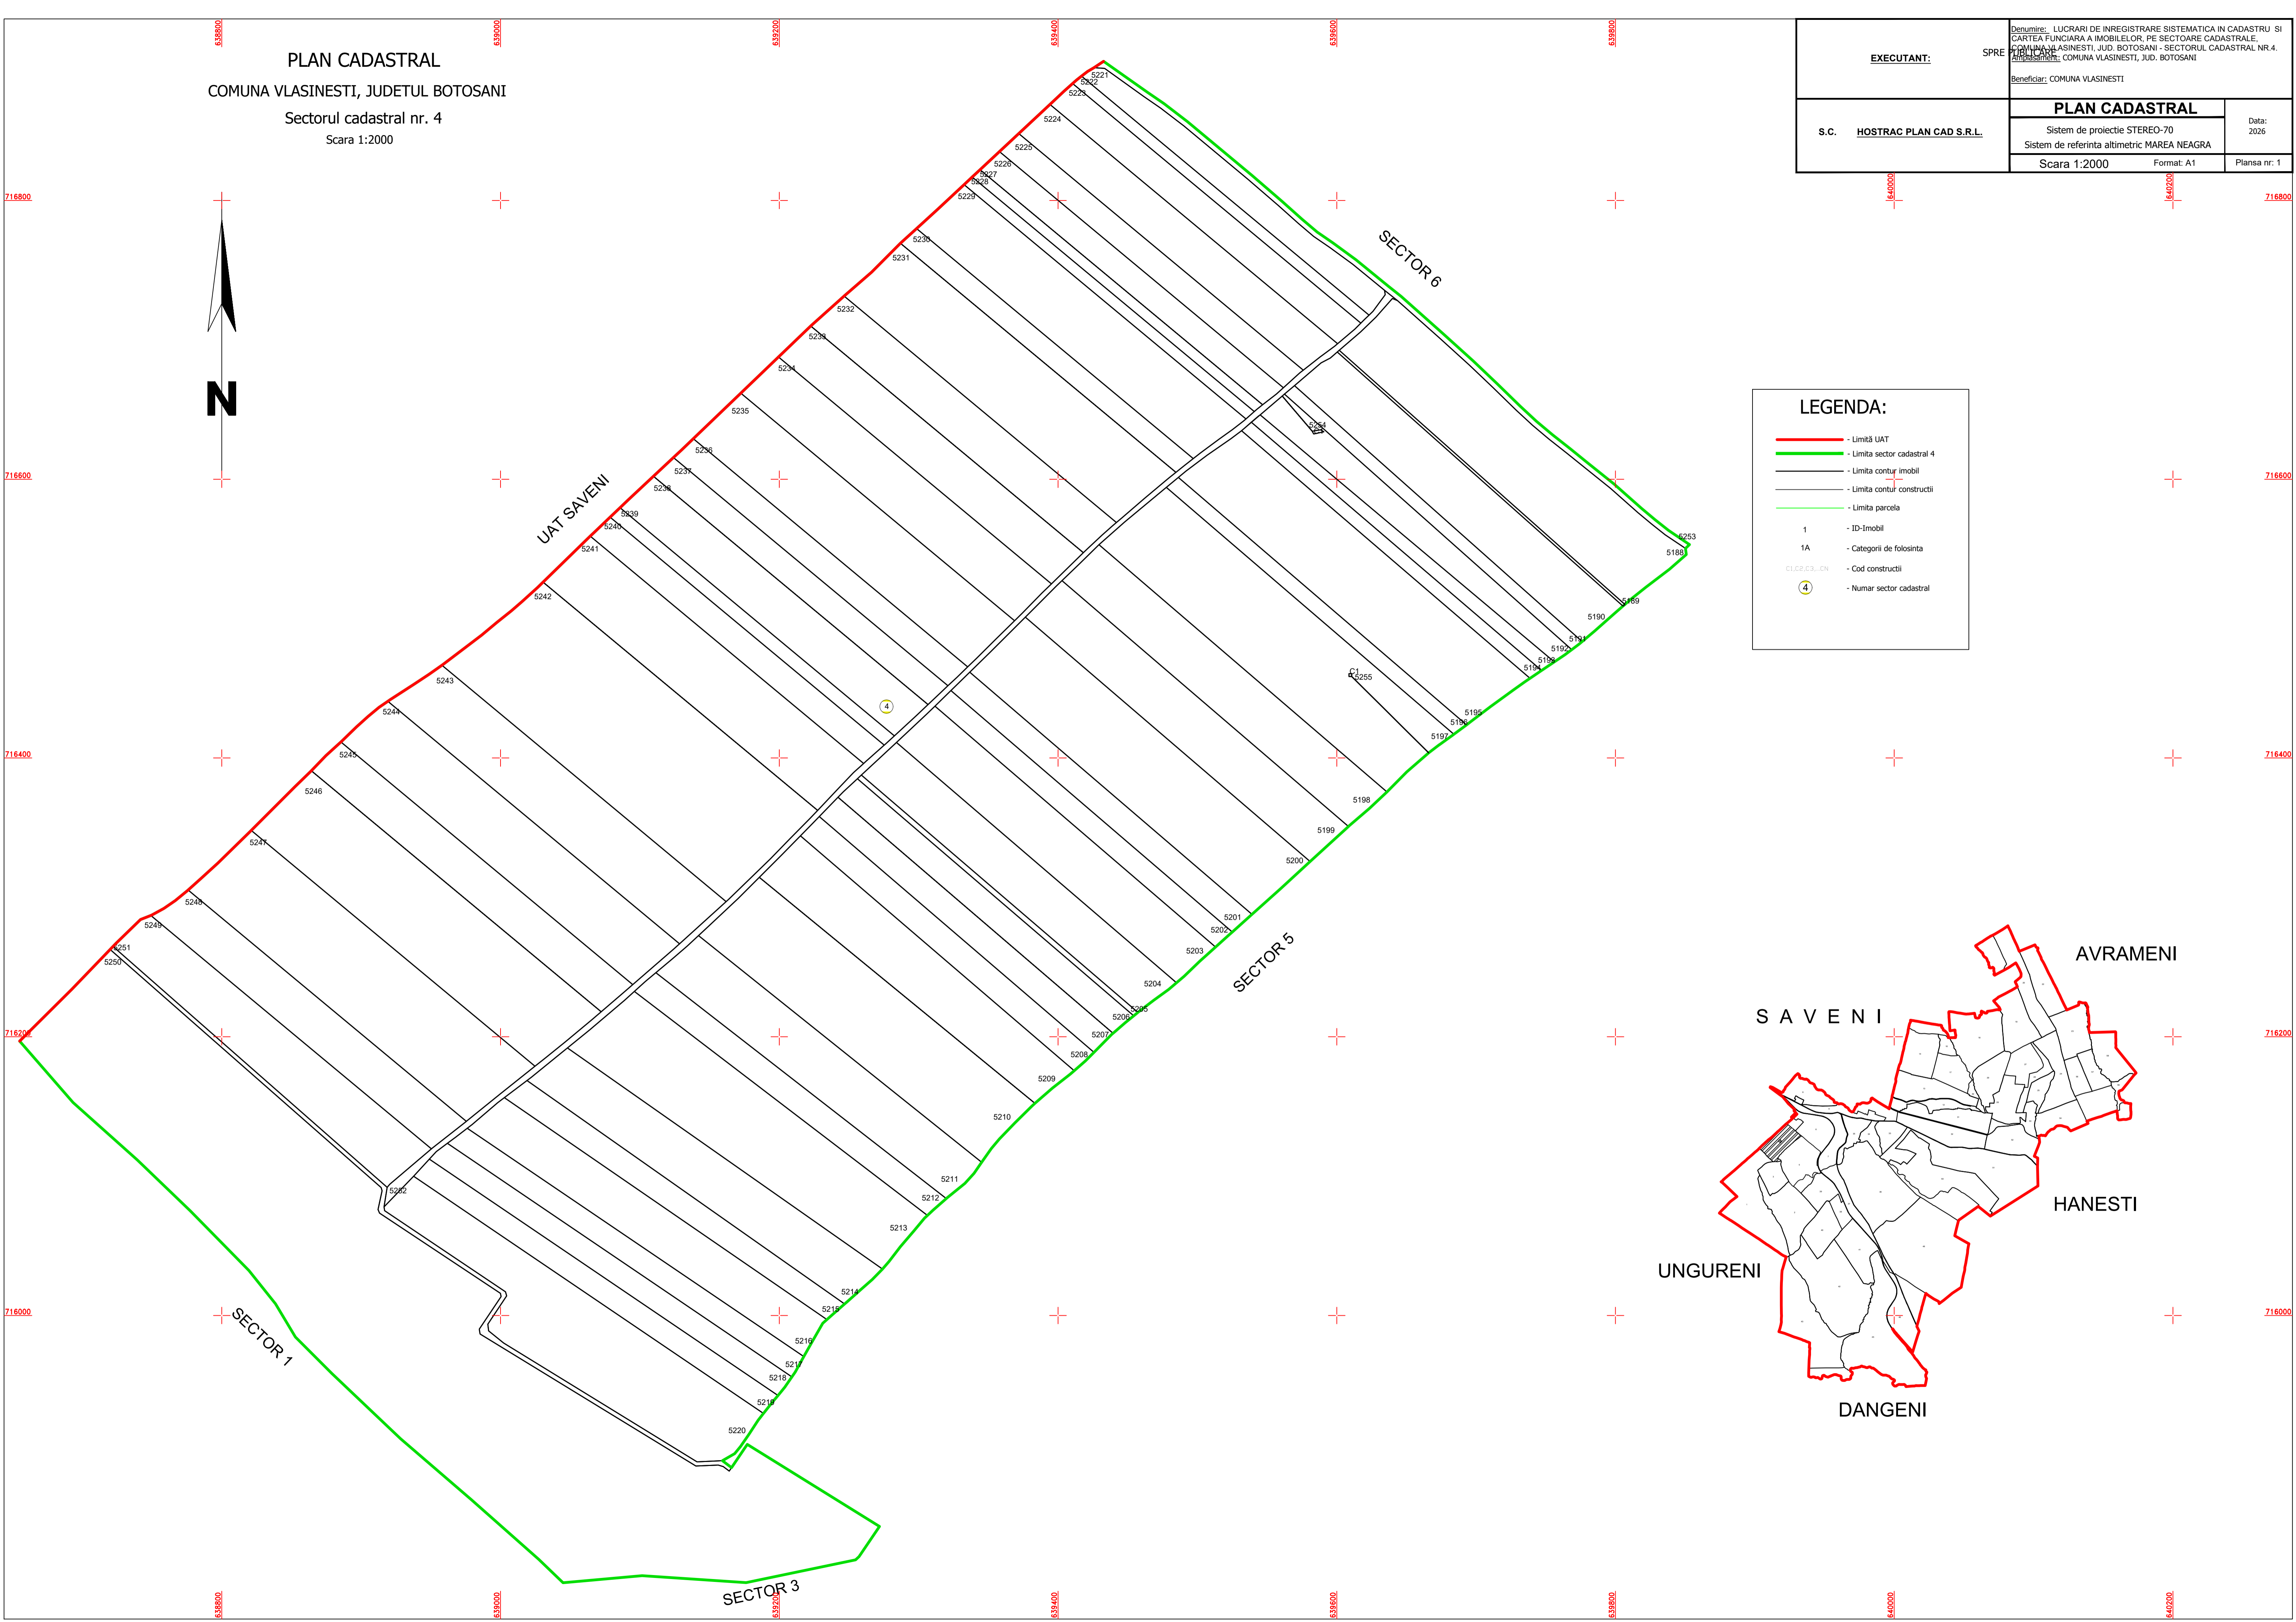

PLAN CADASTRAL
 COMUNA VLASINESTI, JUDETUL BOTOSANI
 Sectorul cadastral nr. 4
 Scara 1:2000

EXECUTANT: S.P.R.E.	Denumire: LUCRARI DE INREGISTRARE SISTEMATICA IN CADASTRU SI CARTEA FUNCIONARA A IMOBILELOR, PE SECTOARE CADASTRALE, COMUNA VLASINESTI, JUDETUL BOTOSANI - SECTORUL CADASTRAL NR. 4.	
	Beneficiar: COMUNA VLASINESTI	
S.C. HOSTRAC PLAN CAD S.R.L.	PLAN CADASTRAL	
	Sistem de proiectie STEREO-70	
	Sistem de referinta altimetric MAREA NEAGRA	
Scara 1:2000	Format: A1	Data: 2026
		Planşa nr: 1

LEGENDA:

- - Limită UAT
- - Limita sector cadastral 4
- Limita contur imobil
- Limita contur constructii
- Limita parcela
- 1 - ID-Imobil
- 1A - Categori de folosinta
- C1,C2,C3...CN - Cod constructii
- ④ - Numar sector cadastral