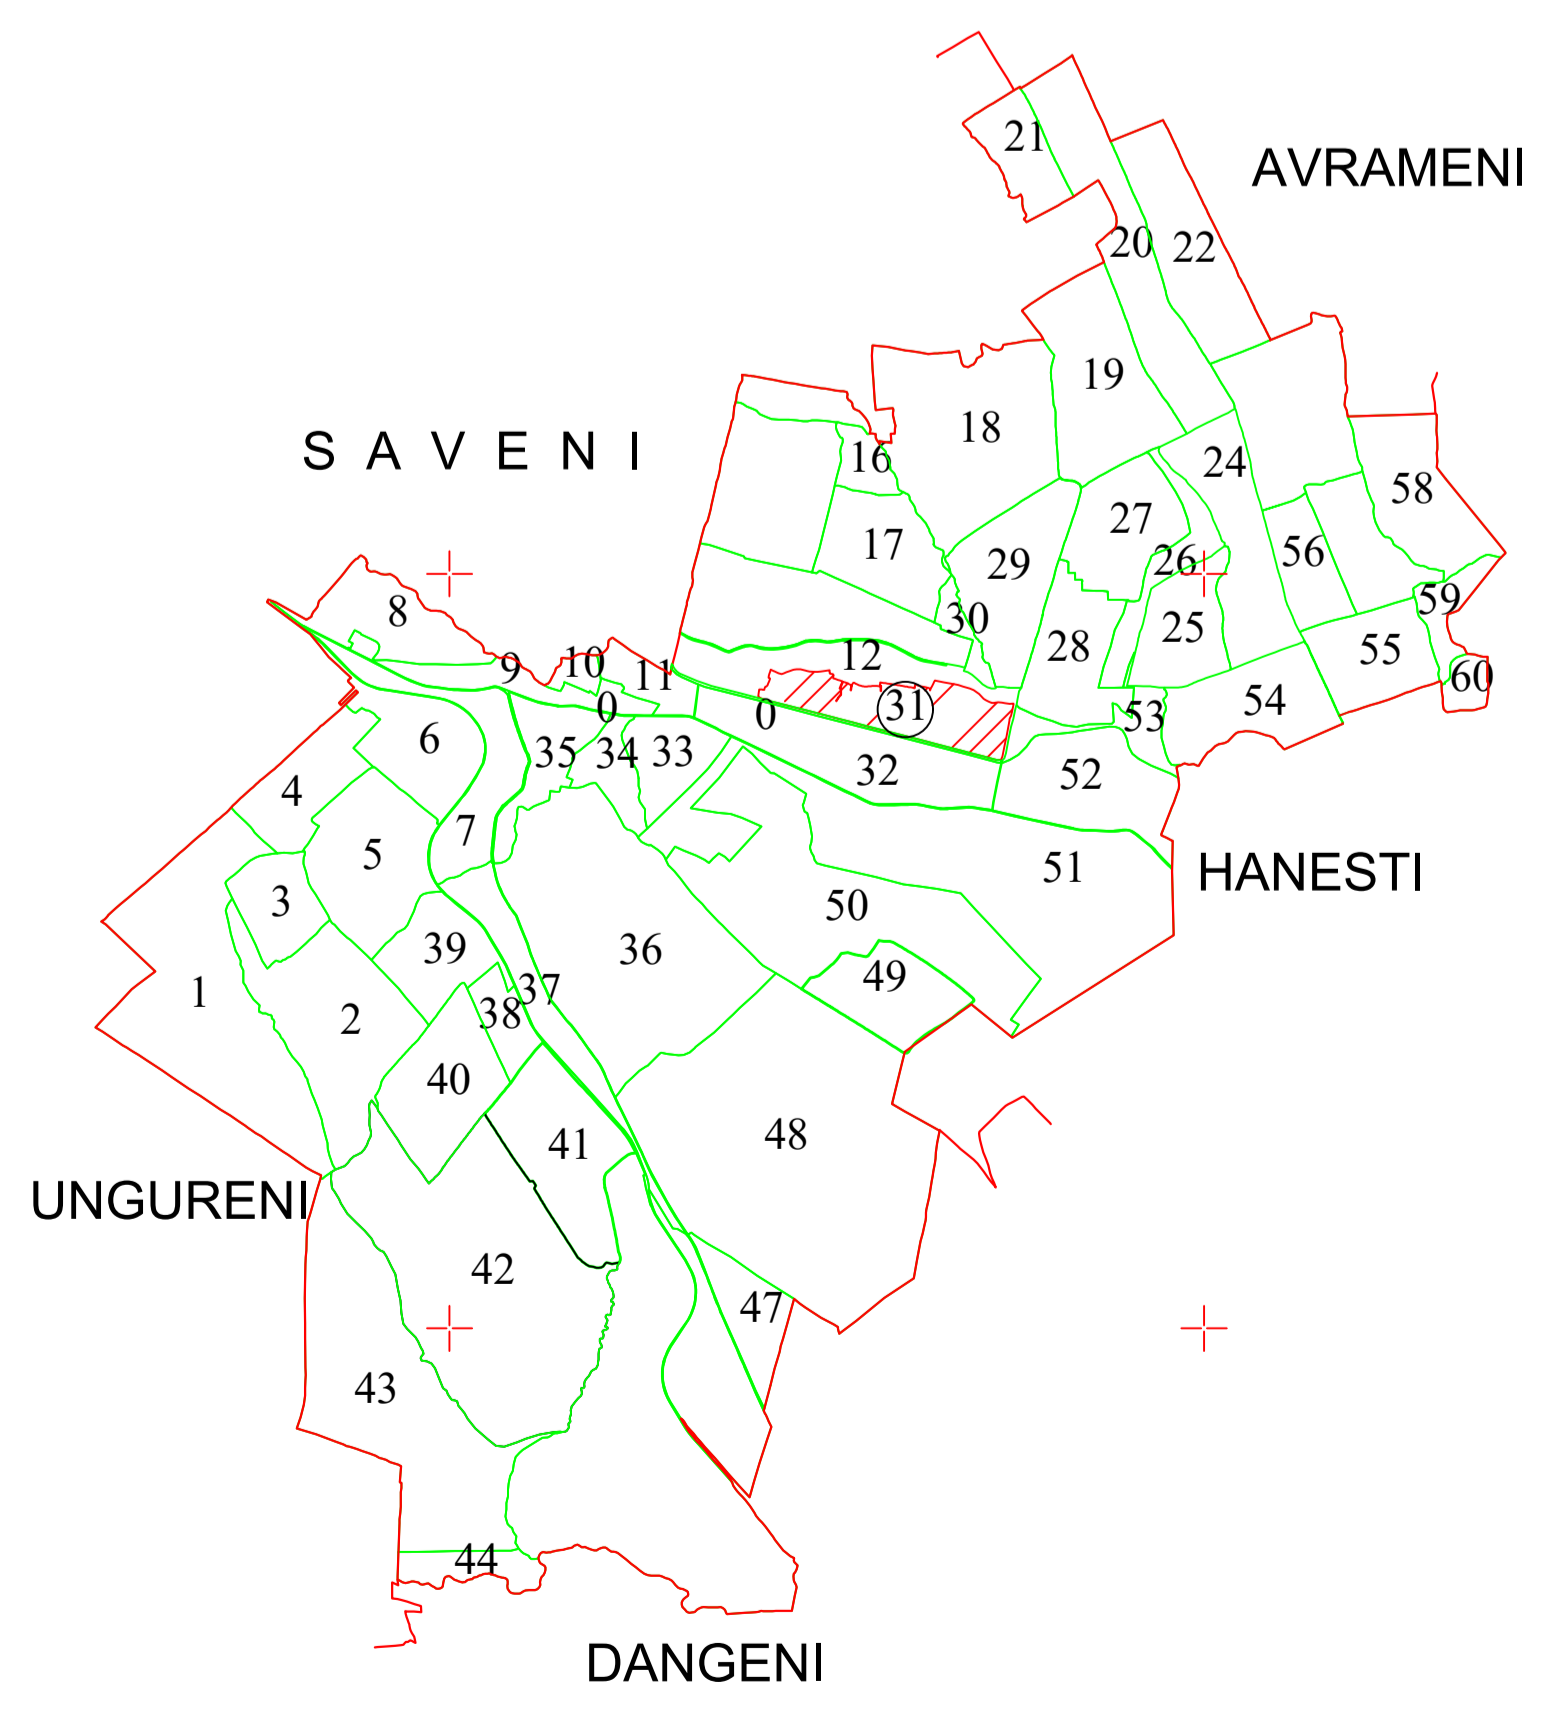

PLAN CADASTRAL  
COMUNA VLĂȘINEȘTI, JUDEȚUL BOTOSANI  
Sectorul cadastral nr. 31

**LEGENDA:**

- Limita sector cadastral 31
- Limita intravilan
- Limita contur imobil
- Limita contur construitii
- Limita parcela
- 1 - ID-Imobil
- 1A - Categori de folosinta
- Căd construitii
- 31 - Numer sector cadastral

SPRE PUBLICARE	
<b>EXECUTANT:</b>	Denumire: LUCRARI DE INREGISTRARE SISTEMATICA IN CADASTRU SI CARTEA FUNCIARA A IMOBILELOR PE SECTORUL CADASTRAL, COMUNA VLĂȘINEȘTI, JUDEȚUL BOTOSANI - SECTORUL CADASTRAL NR.31, Amplasament: COMUNA VLĂȘINEȘTI, JUDEȚUL BOTOSANI
<b>S.C. HOSTRAC PLAN CAD S.R.L.</b>	<b>PLAN CADASTRAL</b>
	Sistem de proiectie STEREO-70
	Scara 1:1000
	Format: A0
	Data: 2024
	Planșa nr.: 31