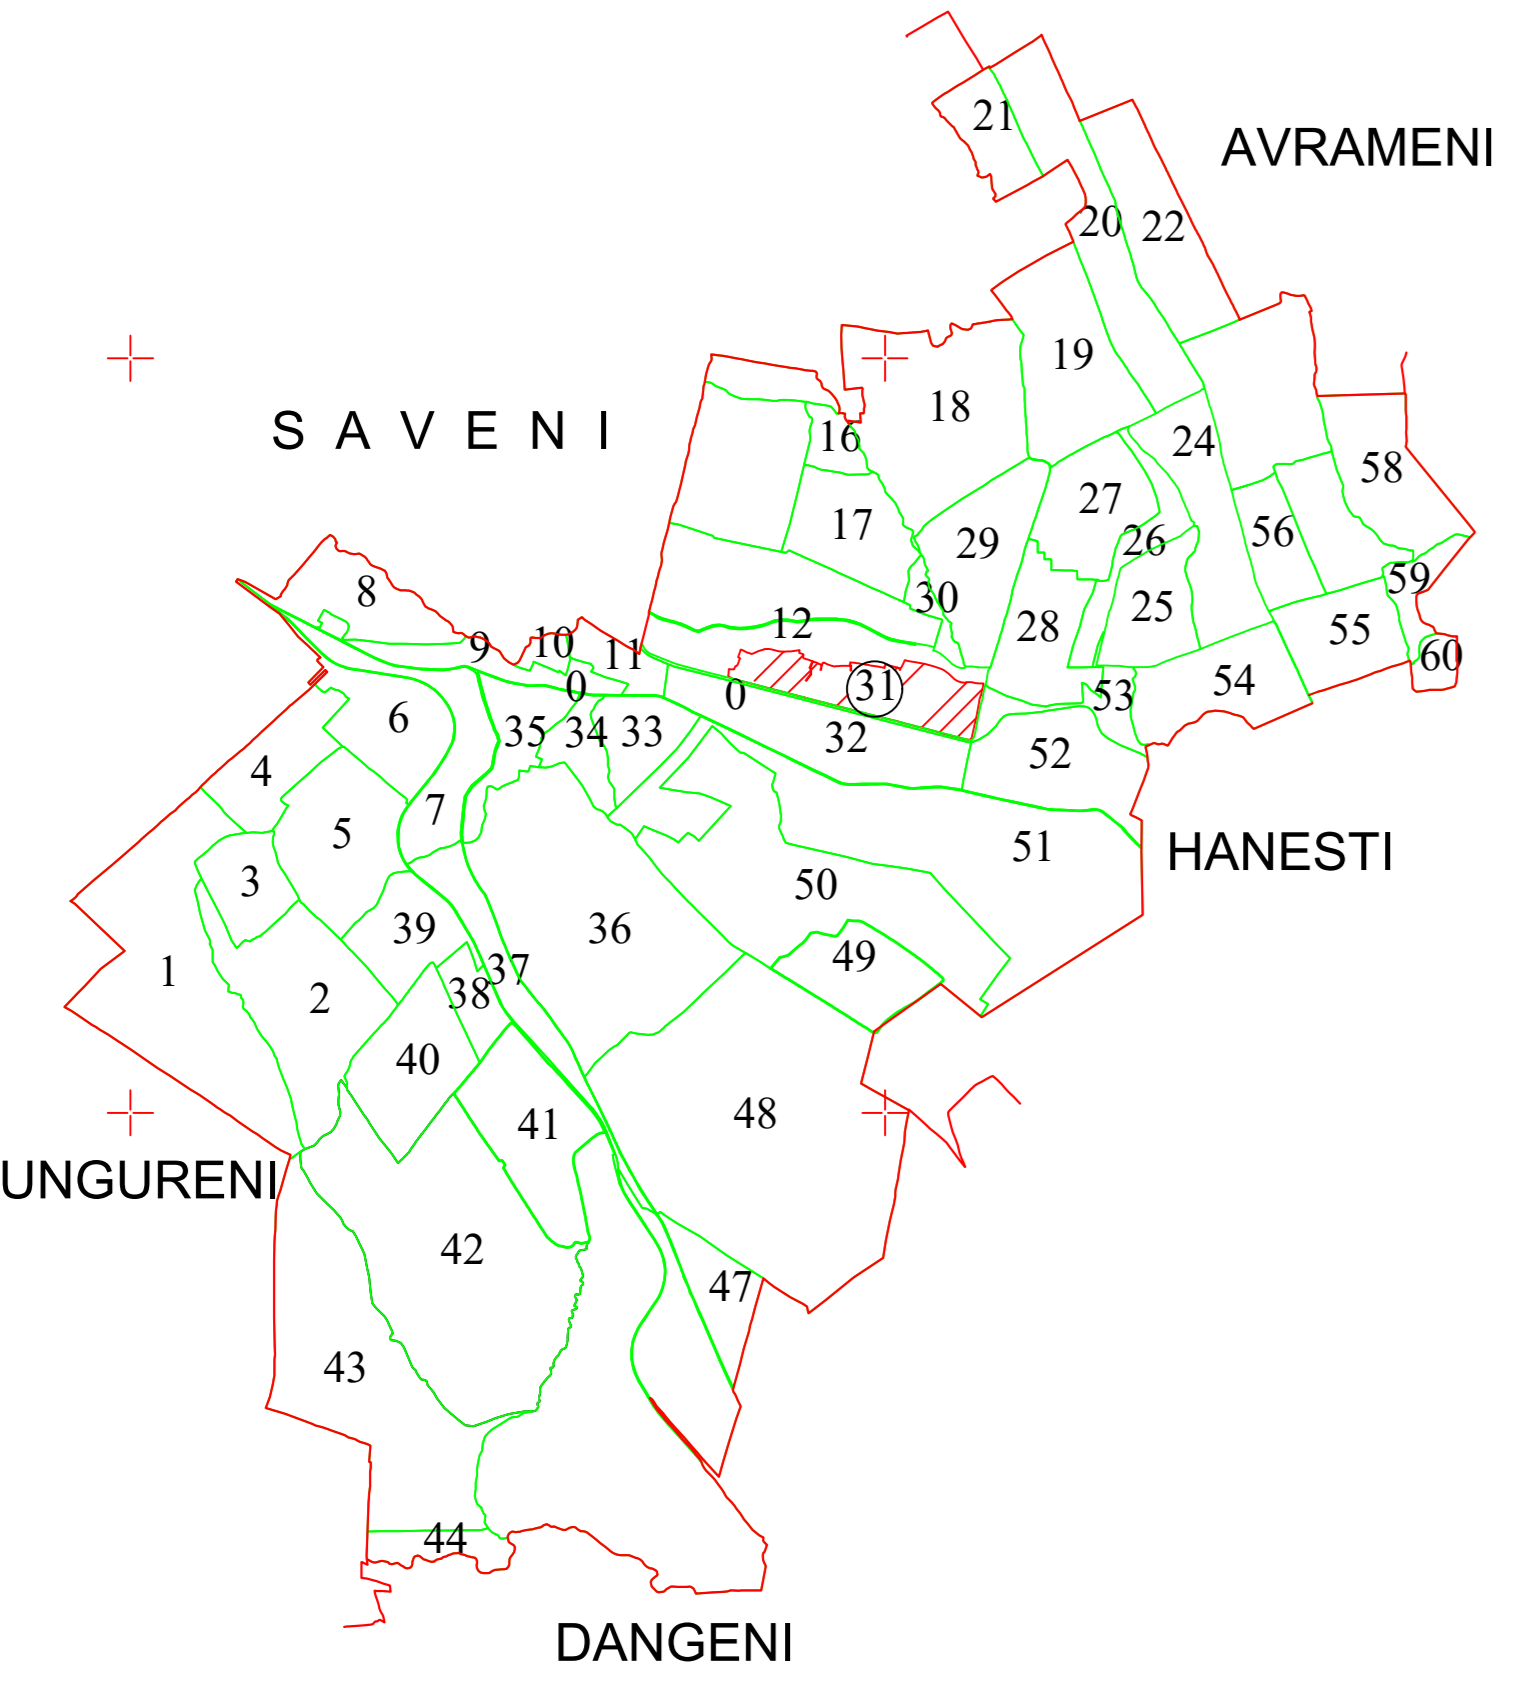

PLAN CADASTRAL
 COMUNA VLĂȘINEȘTI, JUDEȚUL BOTOSANI
 Sectorul cadastral nr. 31

LEGENDA:

- - Limita sector cadastral 31
- - Limita intravilan
- - Limita contur imobil
- - Limita contur constructii
- - Limita parcele
- 1 - ID-Imobil
- 1A - Categori de folosinta
- C1, C2, C3, C4 - Clad constructii
- 31 - Numar sector cadastral

SPRE PUBLICARE	
EXECUTANT:	Denumire: LUCRARI DE INREGISTRARE SISTEMATICA IN CADASTRU SI CARTEA FUNCIONARA A IMOBILOR, PE SECTORUL CADASTRAL, COMUNA VLĂȘINEȘTI, JUDEȚUL BOTOSANI - SECTORUL CADASTRAL NR.31, Amplasament: COMUNA VLĂȘINEȘTI, JUDEȚUL BOTOSANI Beneficiar: COMUNA VLĂȘINEȘTI
S.C. HOSTRAC PLAN CAD S.R.L.	PLAN CADASTRAL
Scara 1:1000	Data: 2024
Format: A0	Planșă nr.: