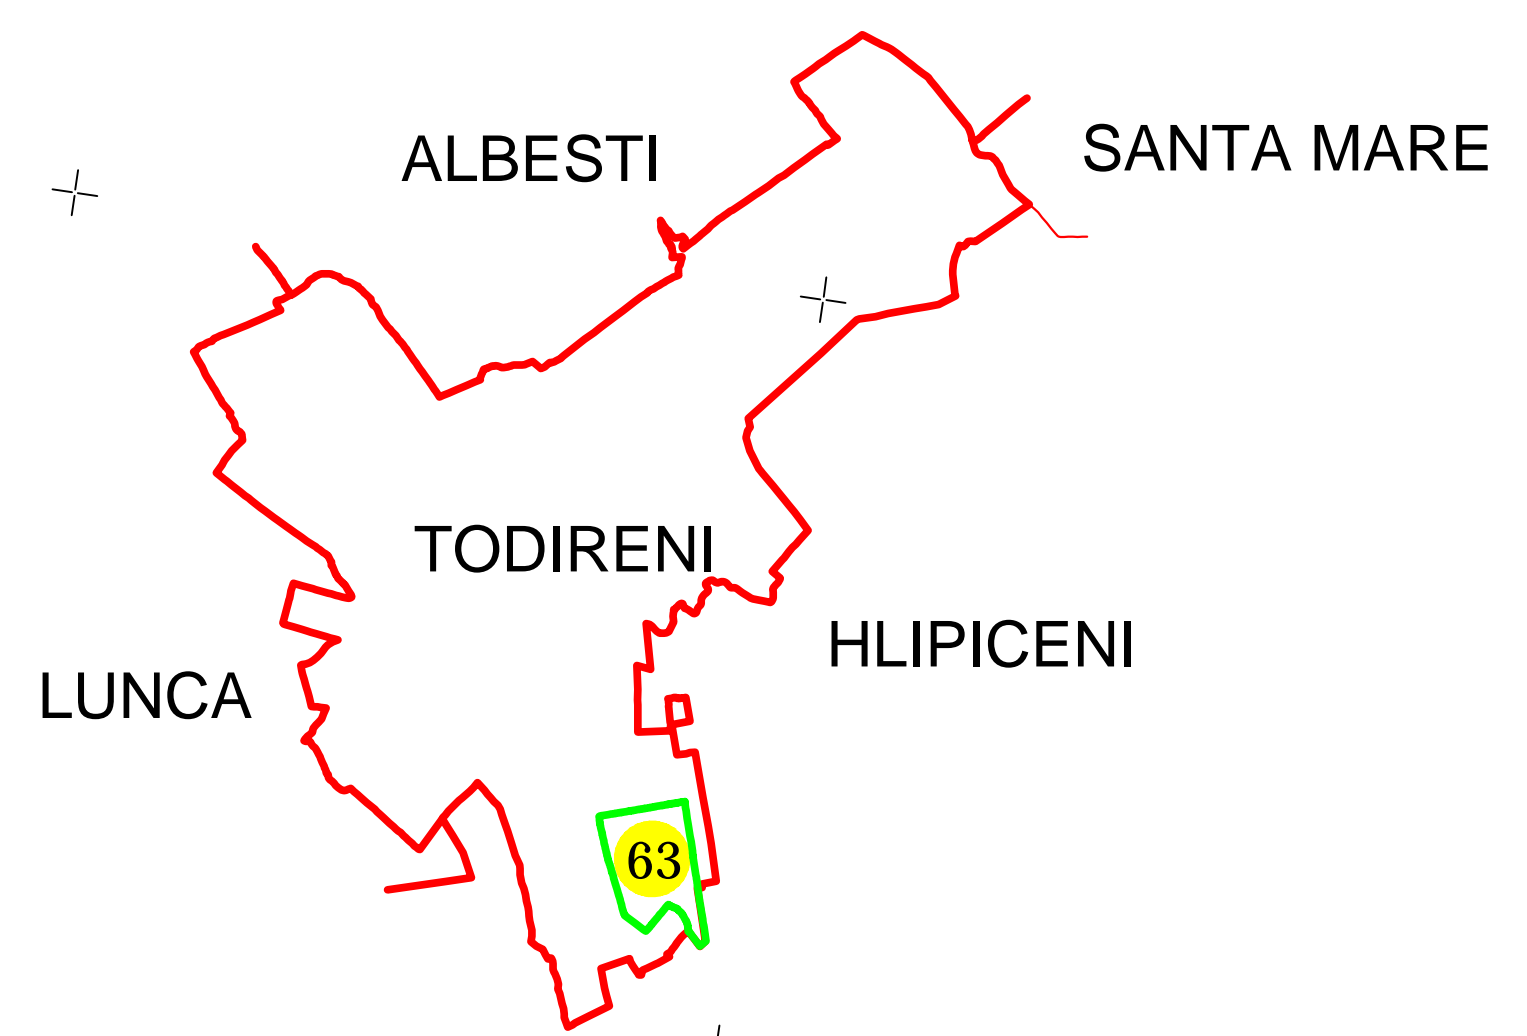

# PLAN CADASTRAL

JUD. BOTOȘANI, UAT TODIRENI, Sector 63

Scara 1:2000, Sistem de proiecție Stereo 70

Spre Publicare

## SECTOR 55 - UAT TODIRENI

Legendă

- Limită UAT
- Limită sector cadastral
- Limită intravilan
- Limită imobil
- 63 - Număr sector cadastral
- 2376 - ID - Imobil

Executant:  
SC MAP TOPOMOND INC SRL  
Data: 28.03.2024