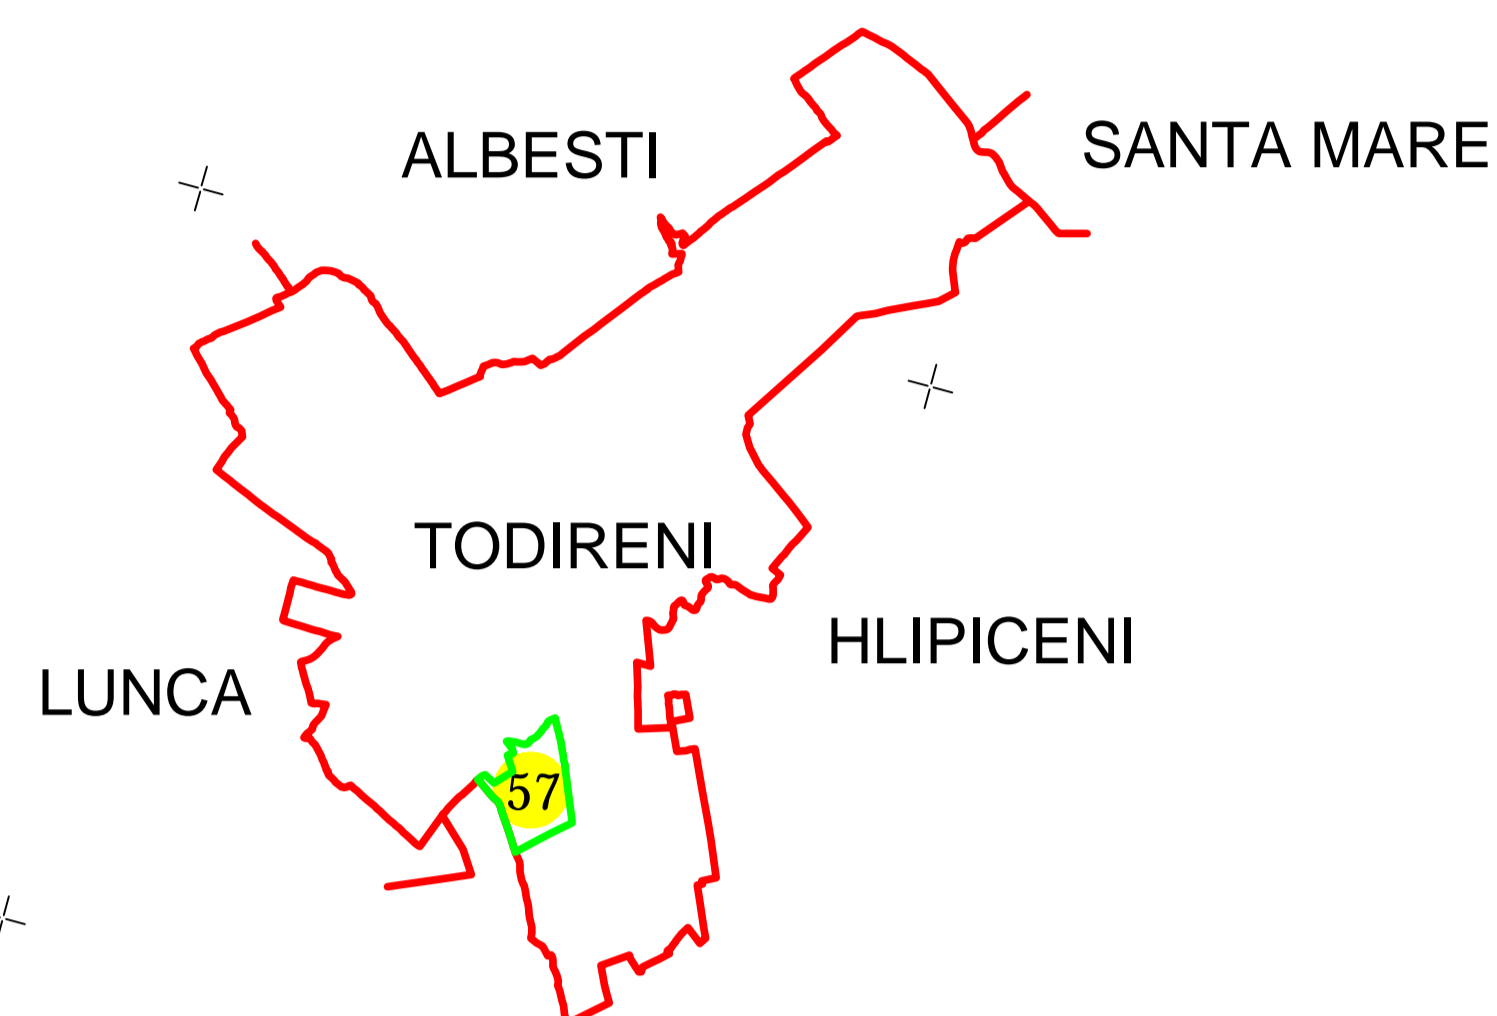

PLAN CADASTRAL

JUD. BOTOȘANI, UAT TODIRENI, Sector 57

Scara 1:2000, Sistem de proiecție Stereo 70

Spre Publicare

Legendă

- Limită UAT
- Limită sector cadastral
- Limită intravilan
- Limită imobil
- 57 - Număr sector cadastral
- 2003 - ID - Imobil