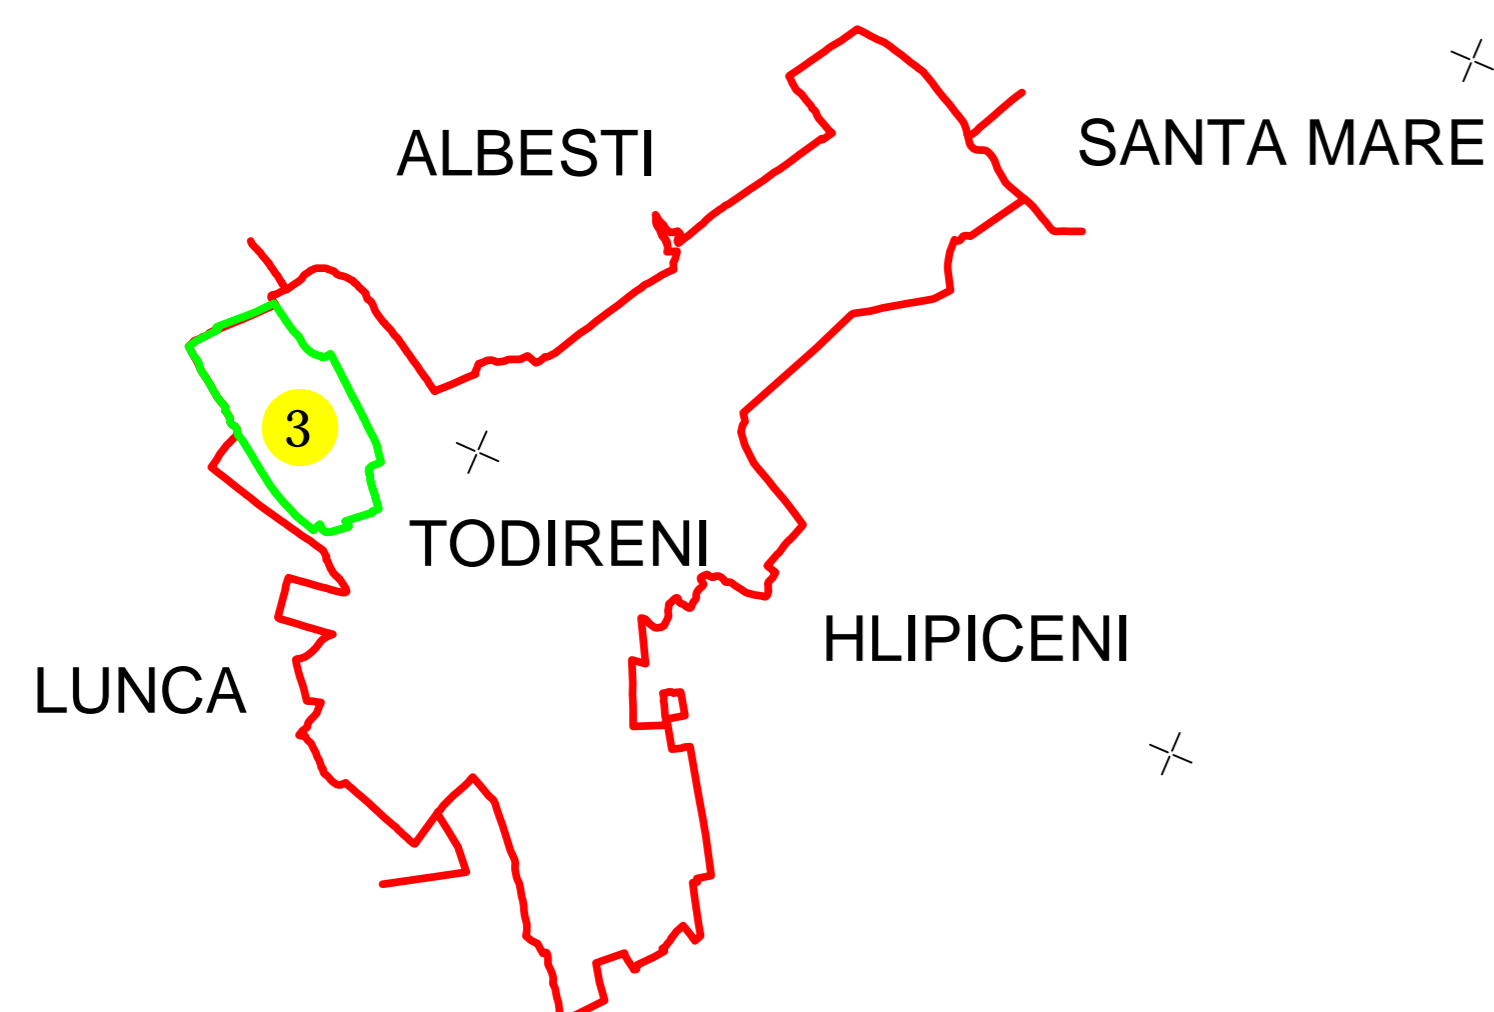

PLAN CADASTRAL

JUD. BOTOȘANI, UAT TODIRENI, Sector 3

Scara 1:2000, Sistem de proiecție Stereo 70
Spre Publicare

Racordarea planselor

SECTOR 4 -
UAT
TODIRENI

SECTOR 4 - UAT TODIRENI

SECTOR 28 -
UAT TODIRENI

SECTOR 28 - UAT TODIRENI

SECTOR 28 -
UAT TODIRENI

SECTOR 1 - UAT TODIRENI

SECTOR 2 - UAT TODIRENI

SECTOR 2 - UAT TODIRENI

- Legendă
- - Limită UAT
 - - Limită sector cadastral
 - - Limită intravilan
 - - Limită imobil
 - 3 - Număr sector cadastral
 - 1364 - ID - Imobil

Executant:
SC MAP TOPOMOND INC SRL
Data: 28.03.2024