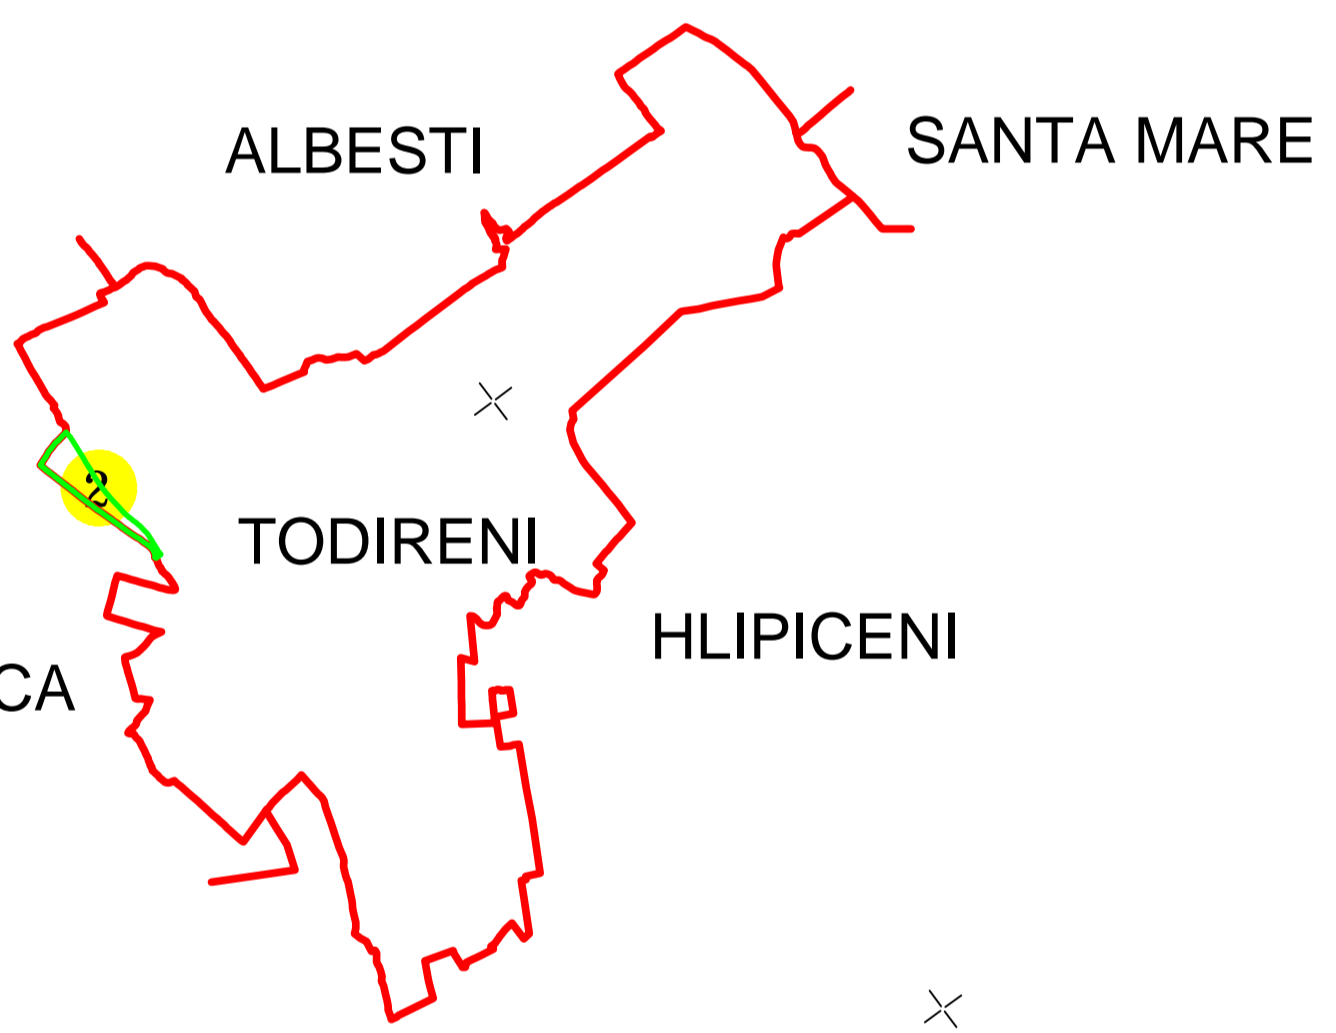

PLAN CADASTRAL  
JUD. BOTOȘANI, UAT TODIRENI, Sector 2

Scara 1:2000, Sistem de proiecție Stereo 70

Spre Publicare

UAT LUNCA

UAT LUNCA

UAT LUNCA

UAT LUNCA

UAT LUNCA

SECTOR 3 - UAT TODIRENI

SECTOR 3 - UAT TODIRENI

SECTOR 1 - UAT TODIRENI

Legendă

- Limită UAT
- Limită sector cadastral
- Limită intravilan
- Limită imobil
- Număr sector cadastral
- 1261 - ID - Imobil

Executant:  
SC MAP TOPOMOND INC SRL  
Data: 28.03.2024