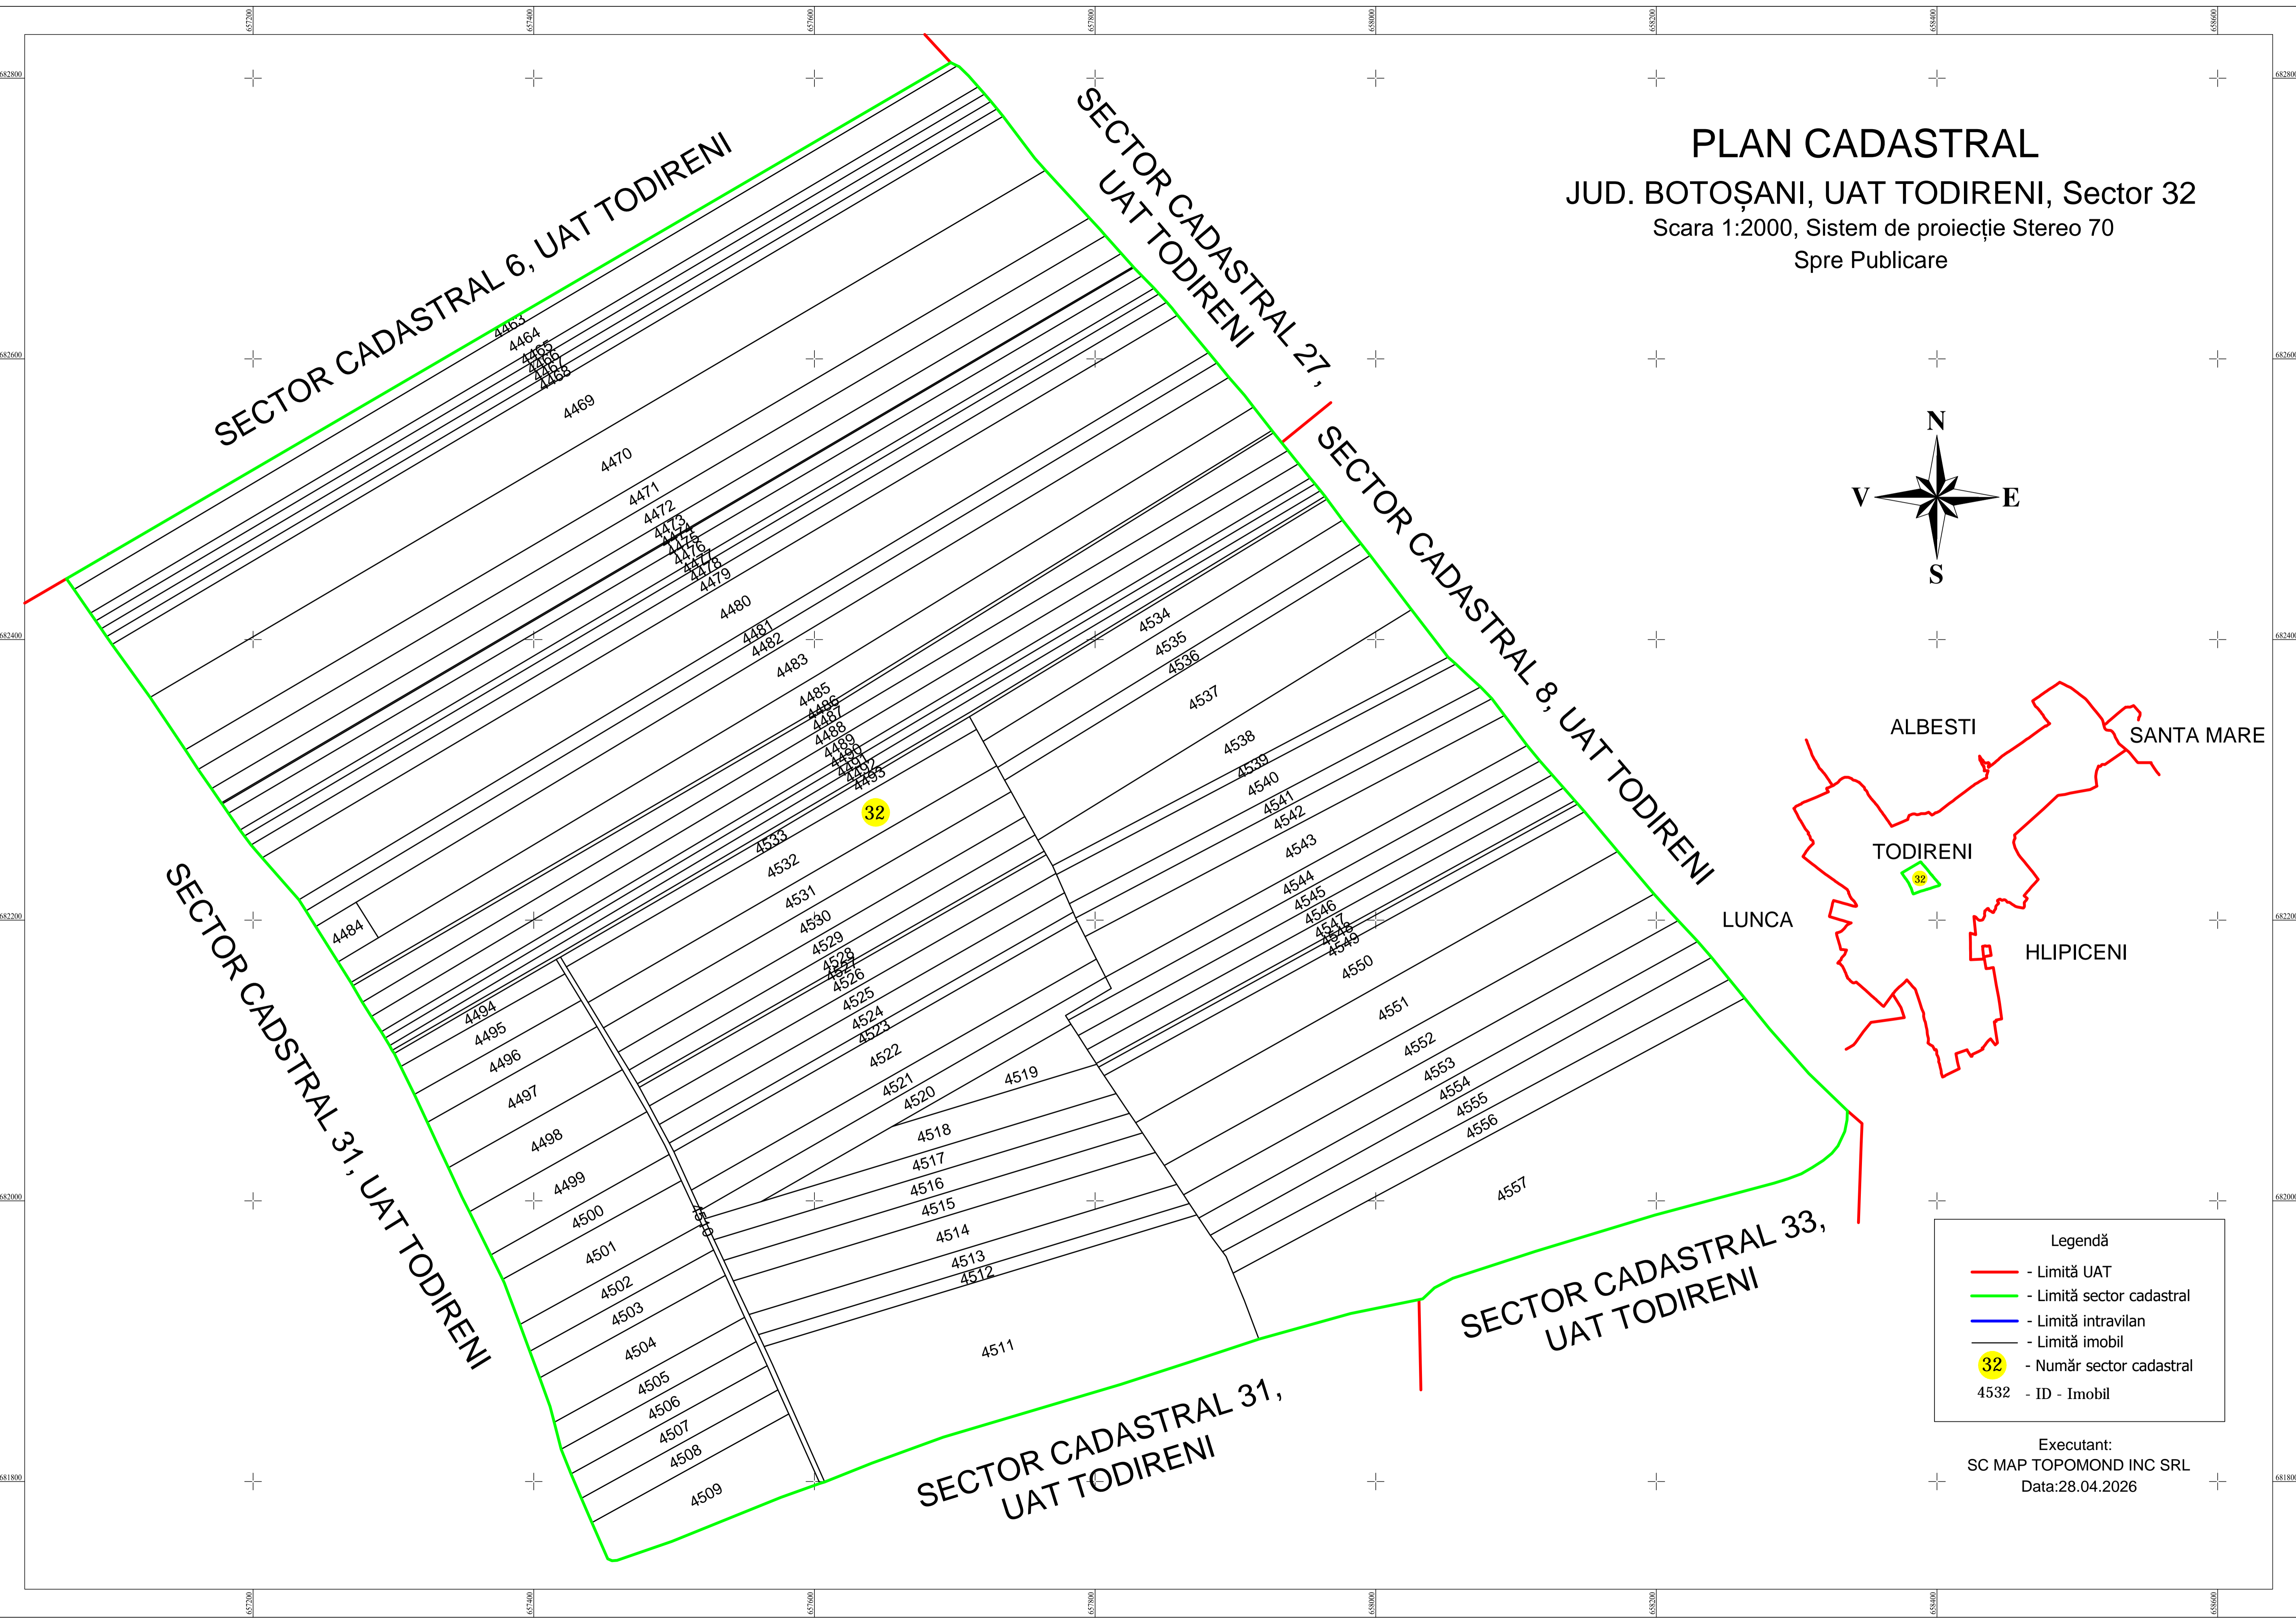

PLAN CADASTRAL
JUD. BOTOȘANI, UAT TODIRENI, Sector 32
 Scara 1:2000, Sistem de proiecție Stereo 70
 Spre Publicare

SECTOR CADASTRAL 6, UAT TODIRENI

SECTOR CADASTRAL 27, UAT TODIRENI

SECTOR CADASTRAL 8, UAT TODIRENI

SECTOR CADSTRAL 31, UAT TODIRENI

SECTOR CADASTRAL 31, UAT TODIRENI

SECTOR CADASTRAL 33, UAT TODIRENI

Legendă

- - Limită UAT
- - Limită sector cadastral
- - Limită intravilan
- - Limită imobil
- 32 - Număr sector cadastral
- 4532 - ID - Imobil

Executant:
 SC MAP TOPOMOND INC SRL
 Data: 28.04.2026