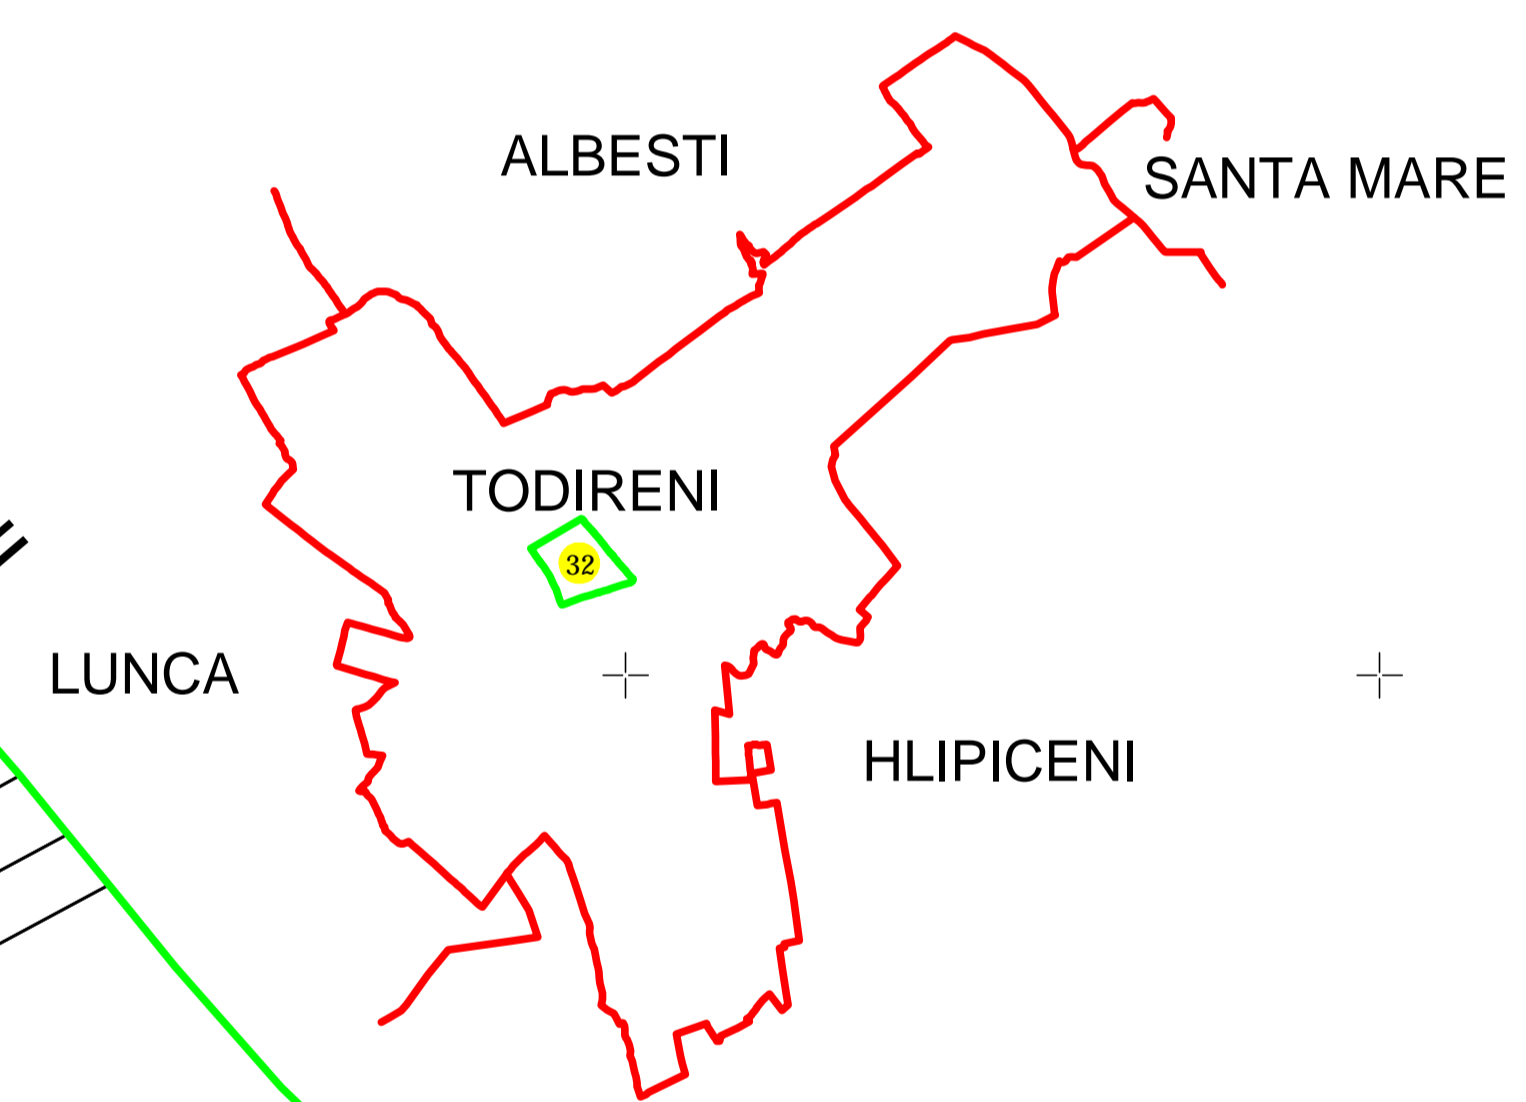

PLAN CADASTRAL
JUD. BOTOȘANI, UAT TODIRENI, Sector 32
 Scara 1:2000, Sistem de proiecție Stereo 70
 Spre Publicare

SECTOR CADASTRAL 6, UAT TODIRENI

SECTOR CADASTRAL 27, UAT TODIRENI

SECTOR CADASTRAL 8, UAT TODIRENI

SECTOR CADSTRAL 31, UAT TODIRENI

SECTOR CADASTRAL 31, UAT TODIRENI

SECTOR CADASTRAL 33, UAT TODIRENI

Legendă

- - Limită UAT
- - Limită sector cadastral
- - Limită intravilan
- - Limită imobil
- 32 - Număr sector cadastral
- 4532 - ID - Imobil

Executant:
 SC MAP TOPOMOND INC SRL
 Data: 28.04.2026