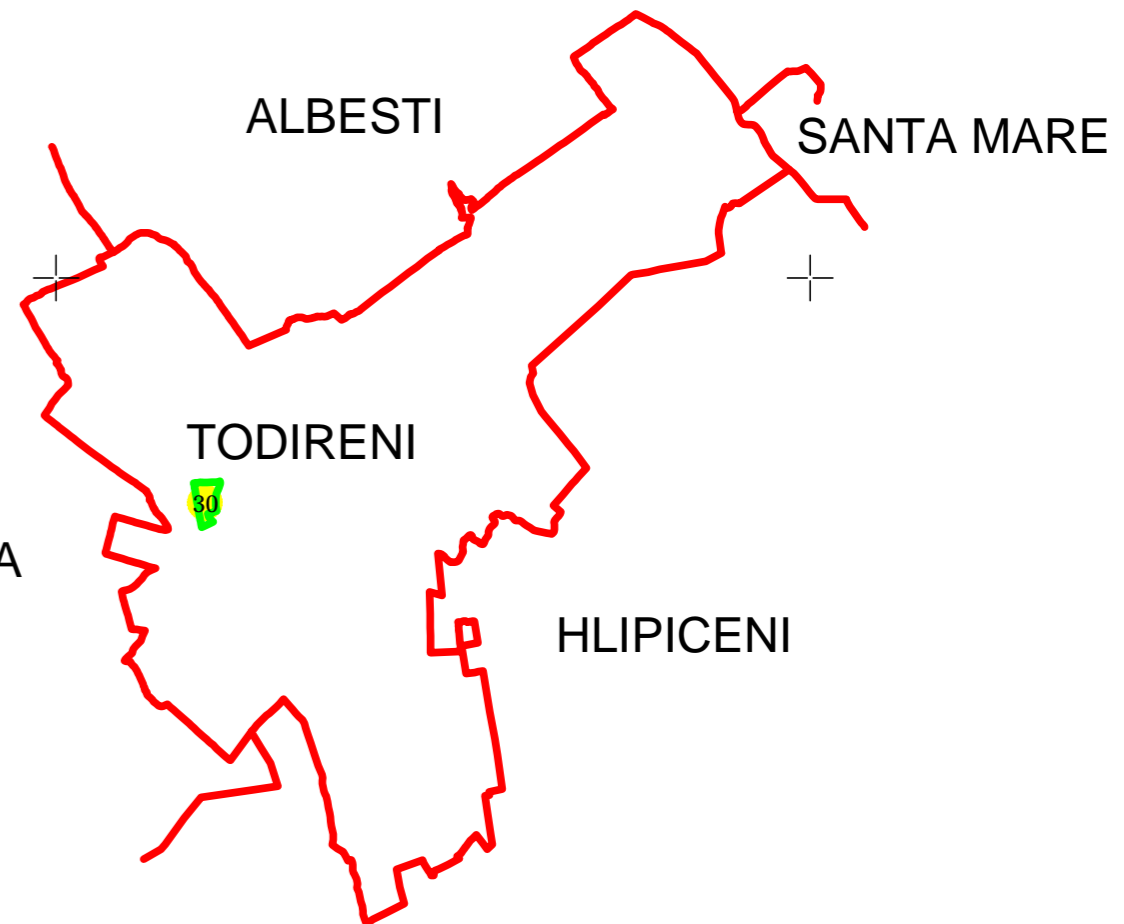

**PLAN CADASTRAL**  
JUD. BOTOȘANI, UAT TODIRENI, Sector 30  
Scara 1:1000, Sistem de proiecție Stereo 70  
Spre Publicare

**SECTOR CADASTRAL 28, UAT TODIRENI**

**Legendă**

- Limită UAT
- Limită sector cadastral
- Limită intravilan
- Limită imobil
- Limită construcție
- C1 - Cod construcție
- 30 - Număr sector cadastral
- 4451 - ID - Imobil

Executant:  
SC MAP TOPOMOND INC SRL  
Data: 28.04.2026