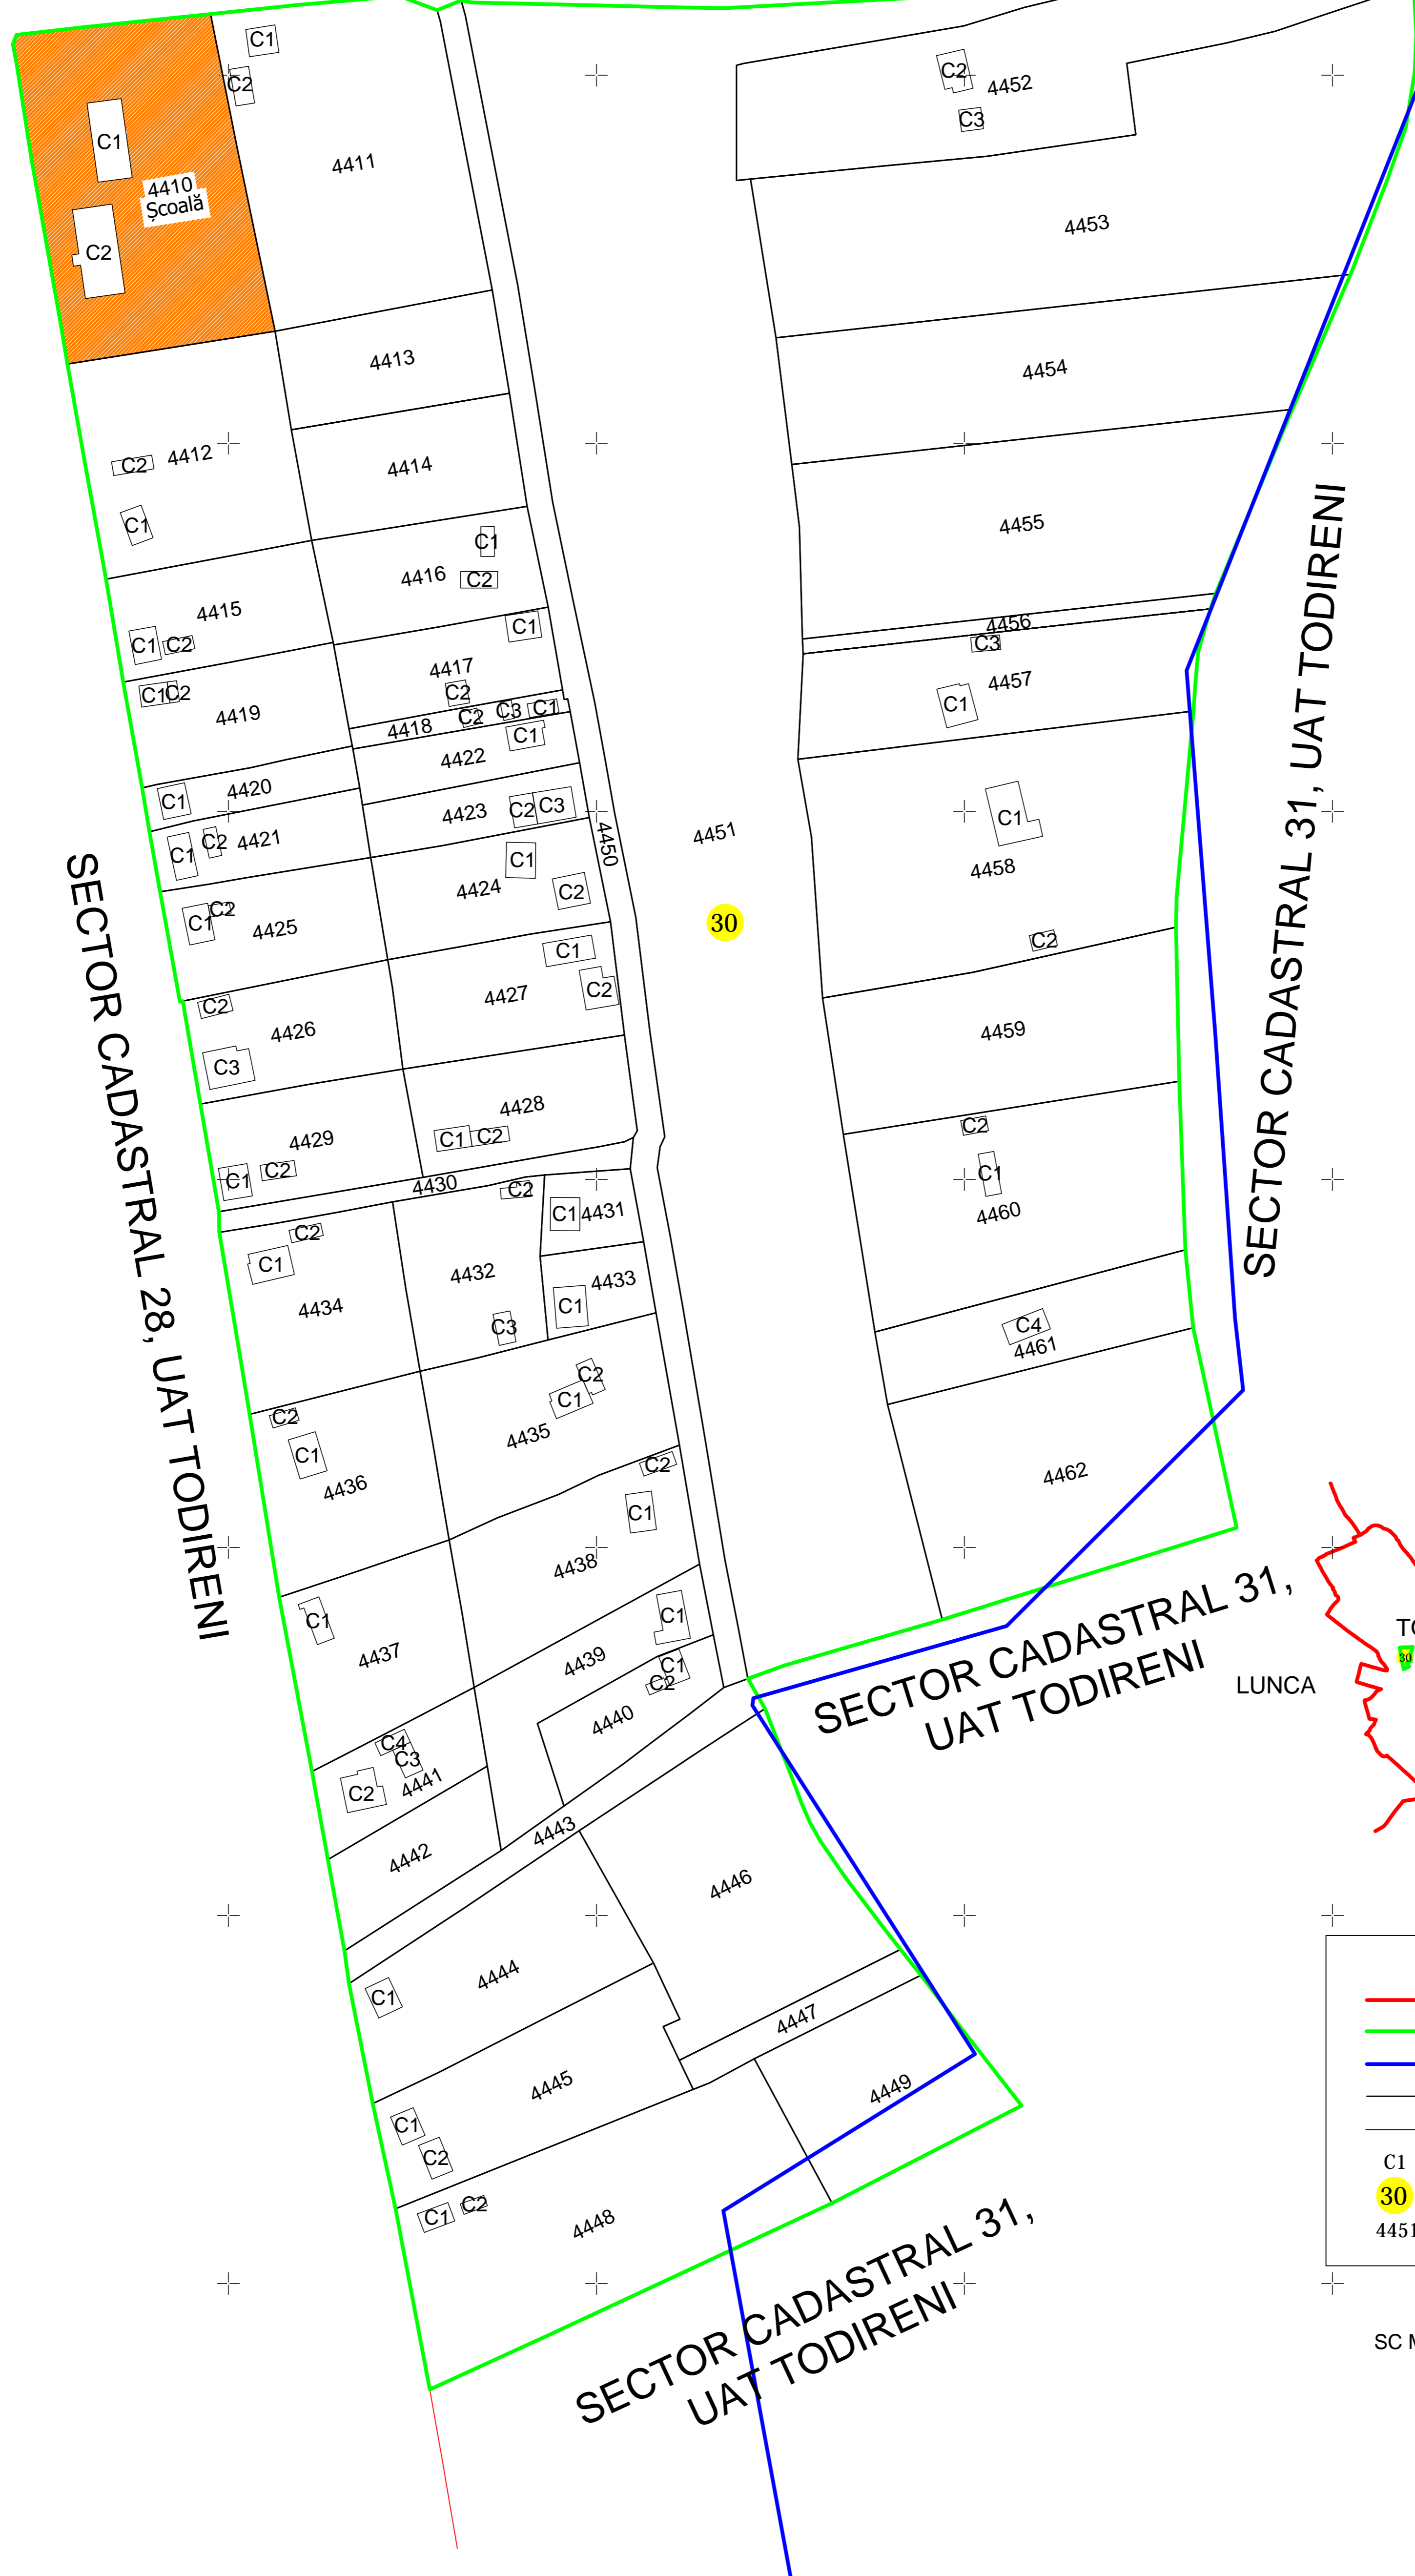

**PLAN CADASTRAL**  
JUD. BOTOȘANI, UAT TODIRENI, Sector 30  
Scara 1:1000, Sistem de proiecție Stereo 70  
Spre Publicare

**SECTOR CADASTRAL 28, UAT TODIRENI**

**Legendă**

- Limită UAT
- Limită sector cadastral
- Limită intravilan
- Limită imobil
- Limită construcție
- C1 - Cod construcție
- 30 - Număr sector cadastral
- 4451 - ID - Imobil

Executant:  
SC MAP TOPOMOND INC SRL  
Data: 28.04.2026