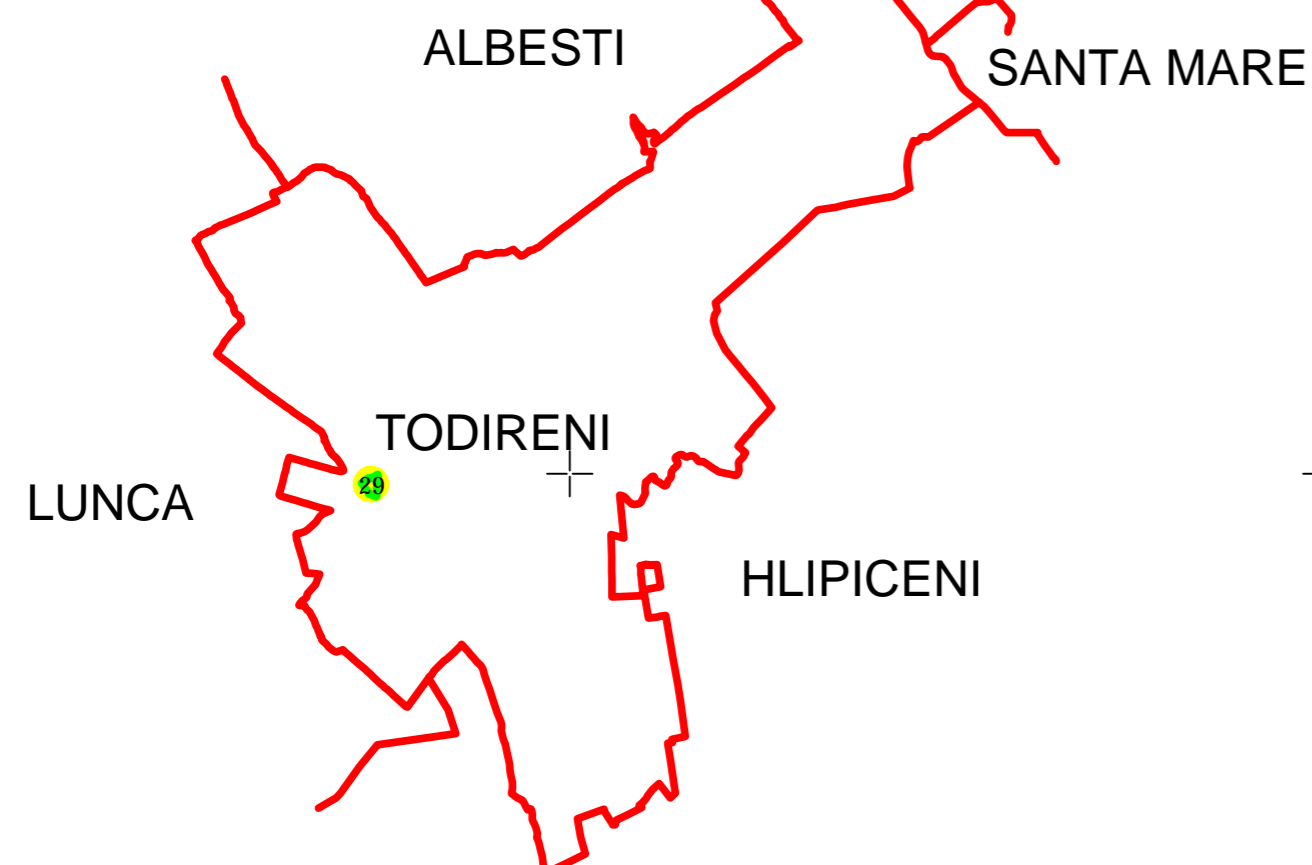

PLAN CADASTRAL
JUD. BOTOȘANI, UAT TODIRENI, Sector 29
Scara 1:1000, Sistem de proiecție Stereo 70
Spre Publicare

SECTOR CADASTRAL 28, UAT TODIRENI

SECTOR CADASTRAL 1,
UAT TODIRENI

SECTOR CADASTRAL 47, UAT TODIRENI

4407

Legendă	
	- Limită UAT
	- Limită sector cadastral
	- Limită intravilan
	- Limită imobil
	- Limită construcție
	- Cod construcție
	- Număr sector cadastral
	- ID - Imobil

Executant:
SC MAP TOPOMOND INC SRL
Data:28.04.2026