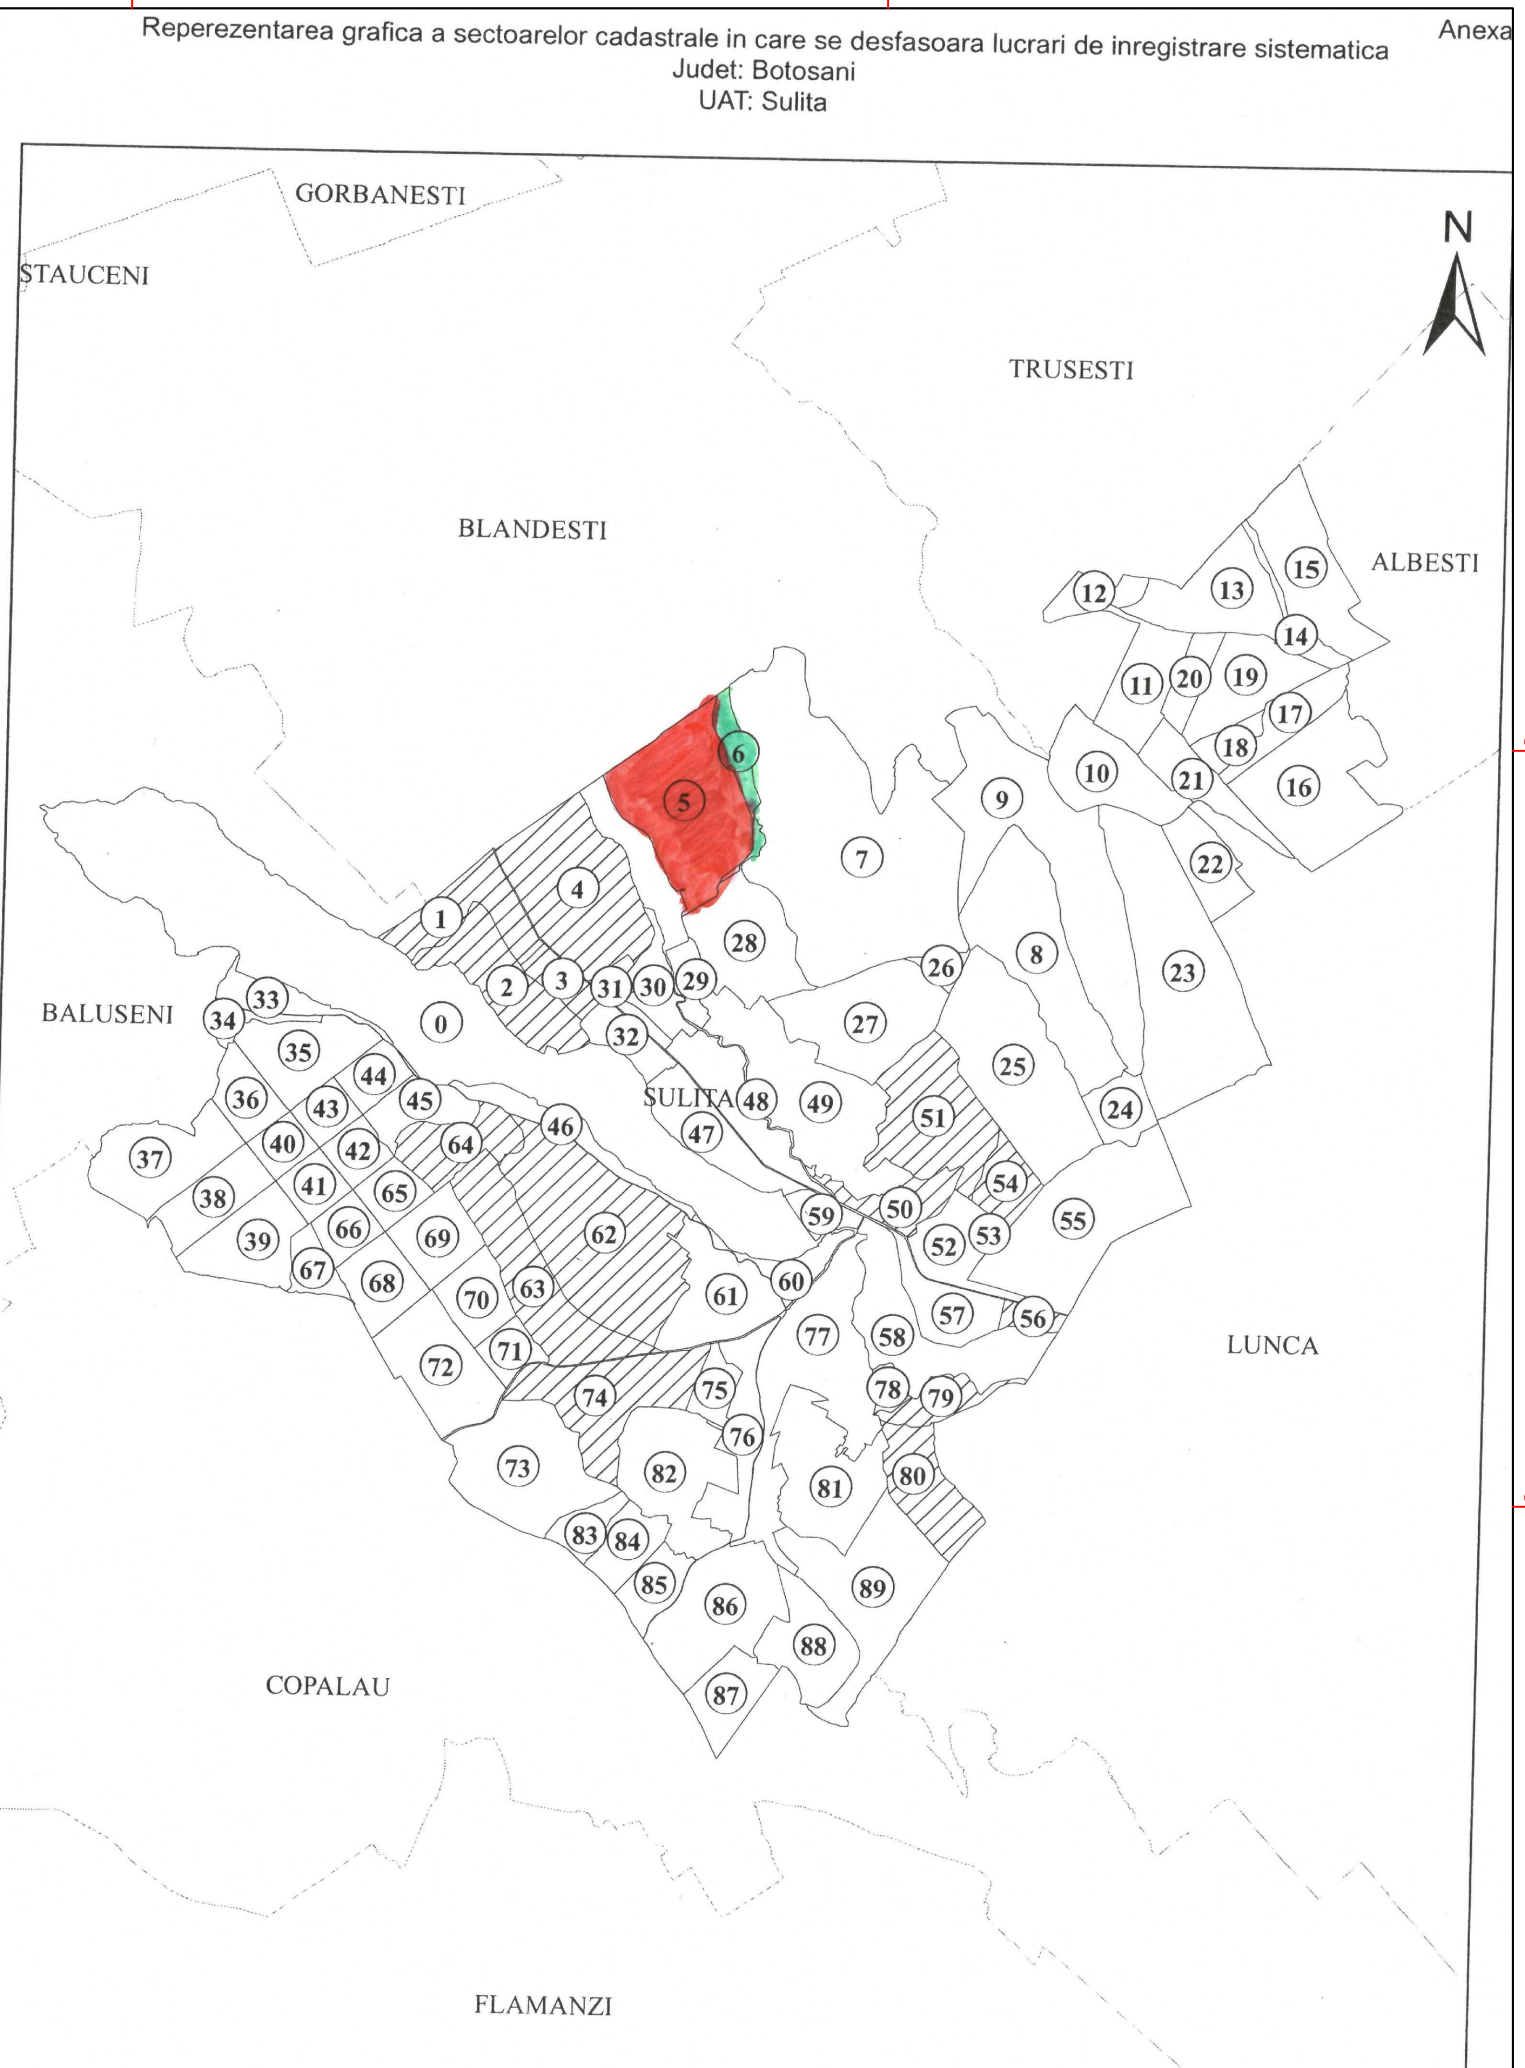

PLAN CADASTRAL
UAT SULITA, JUDETUL BOTOSANI
Sector cadastral nr. 5 si 6
Scara 1: 2 000
Sistem de proiectie STEREO-70

LEGENDA:

-  Limita contur imobil
-  Limita sector cadastral 5,6
-  ID imobil
-  Numar sector cadastral
-  Numar sector cadastral

S.C. ALMA RAILROAD S.R.L.
SERIA RO-B-I, NR. 3375/29.01.2026
P.F.A BUTNARIU IOAN
SERIA RO-BT-F, NR. 0055/2011