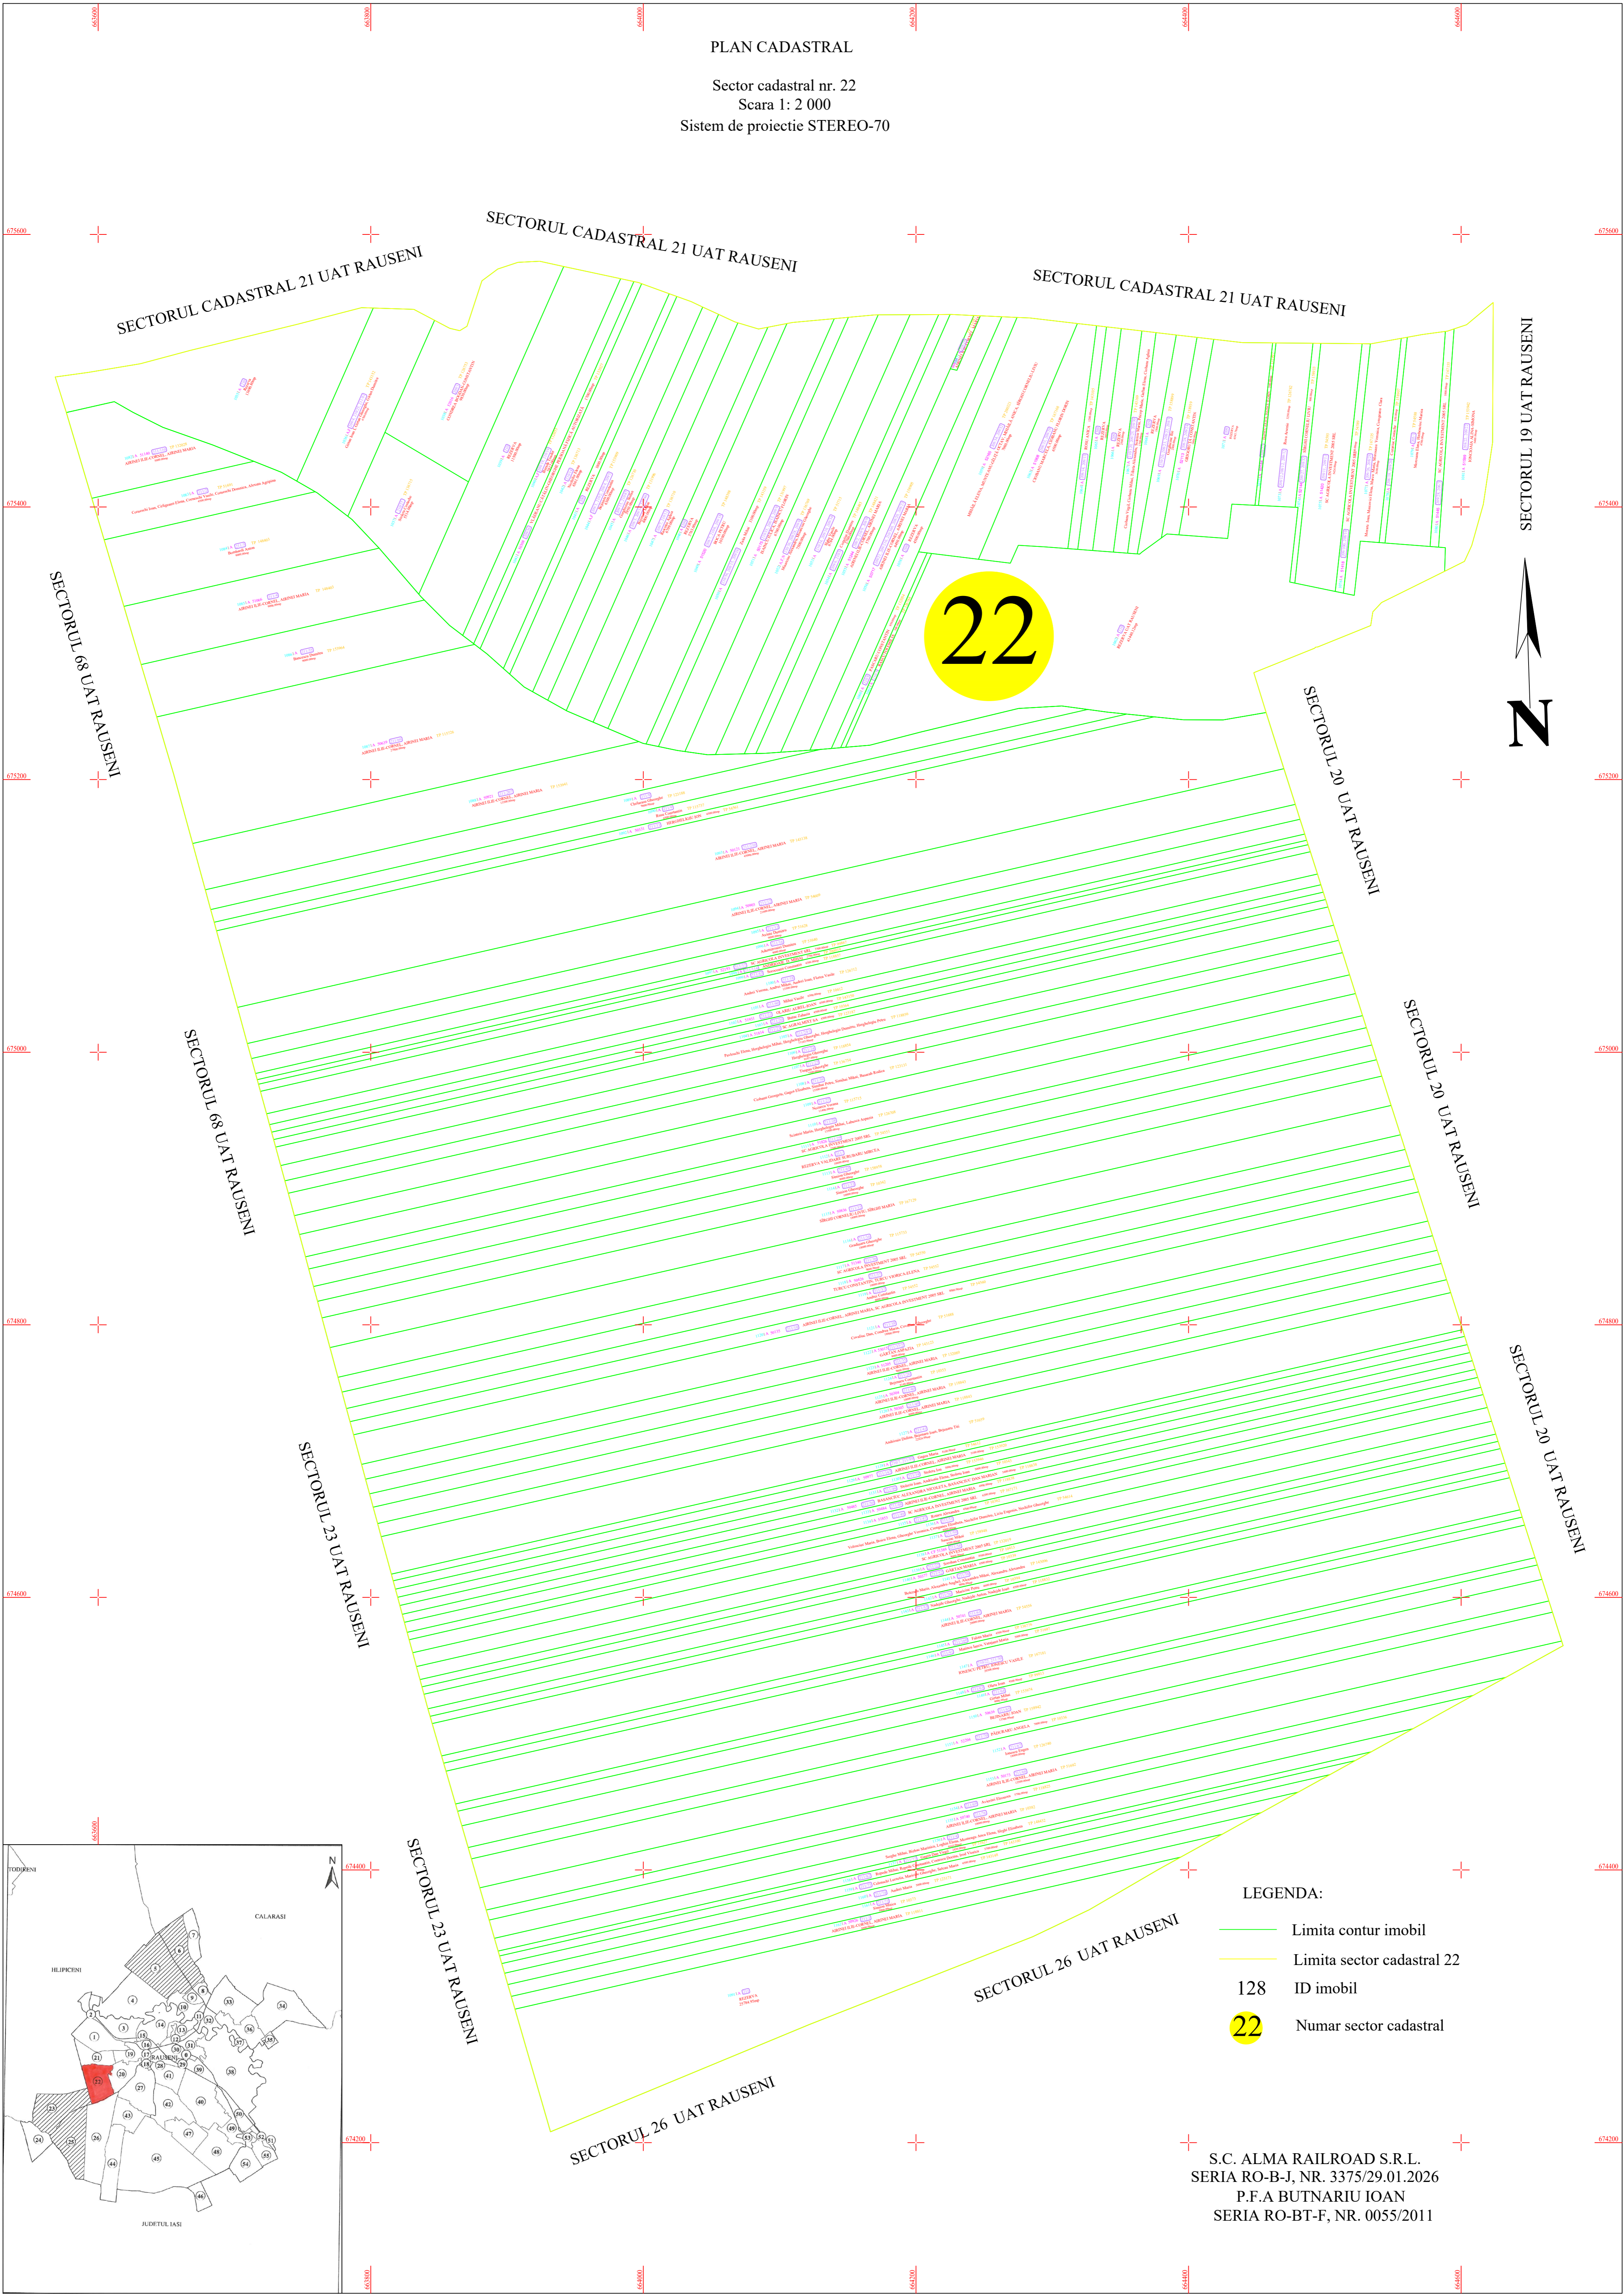

PLAN CADASTRAL
Sector cadastral nr. 22
Scara 1: 2 000
Sistem de proiectie STEREO-70

- LEGENDA:
- Limita contur imobil
 - Limita sector cadastral 22
 - 128 ID imobil
 - 22 Numar sector cadastral

S.C. ALMA RAILROAD S.R.L.
SERIA RO-B-J, NR. 3375/29.01.2026
P.F.A BUTNARIU IOAN
SERIA RO-BT-F, NR. 0055/2011