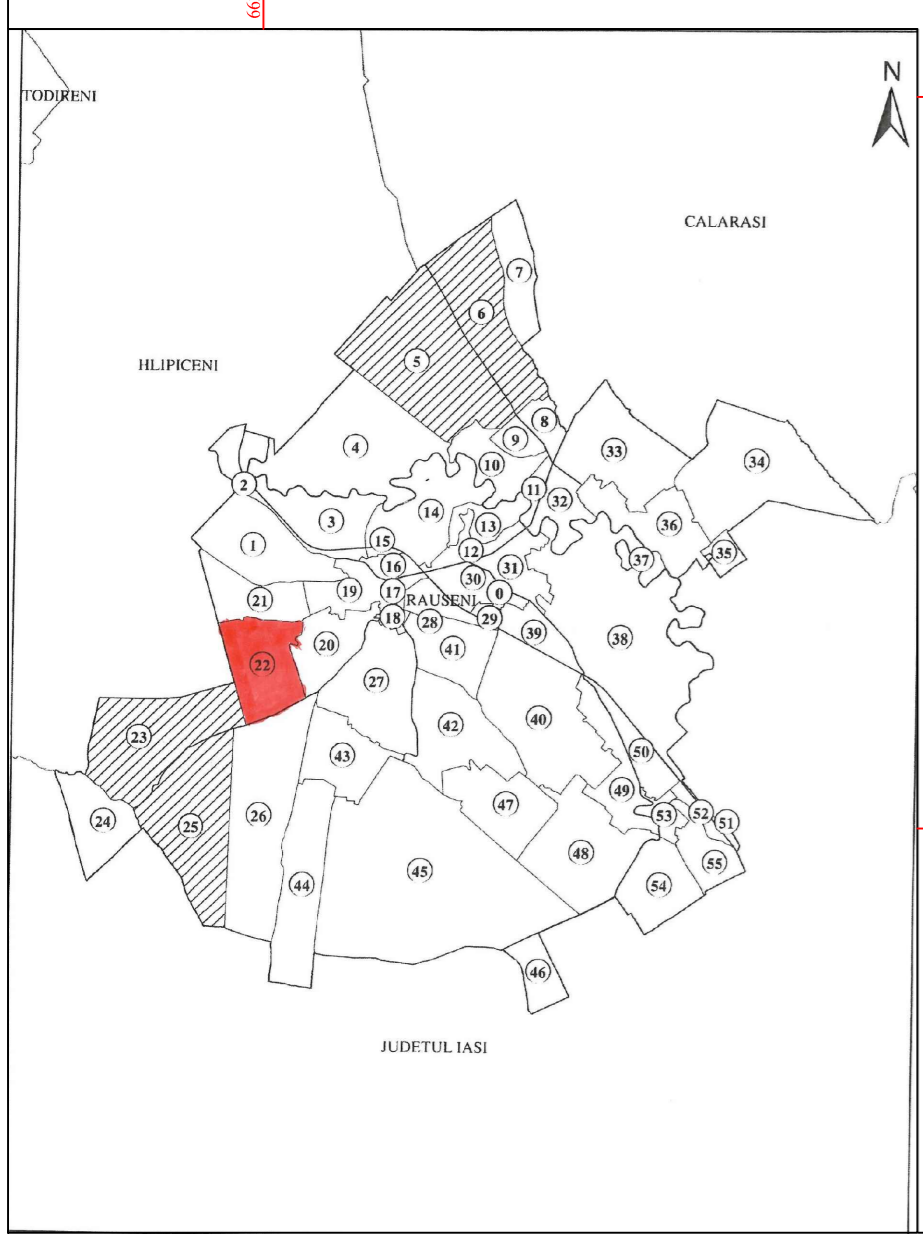

PLAN CADASTRAL
Sector cadastral nr. 22
Scara 1: 2 000
Sistem de proiectie STEREO-70

- LEGENDA:
- Limita contur imobil
 - Limita sector cadastral 22
 - 128 ID imobil
 - 22 Numar sector cadastral

S.C. ALMA RAILROAD S.R.L.
SERIA RO-B-J, NR. 3375/29.01.2026
P.F.A BUTNARIU IOAN
SERIA RO-BT-F, NR. 0055/2011