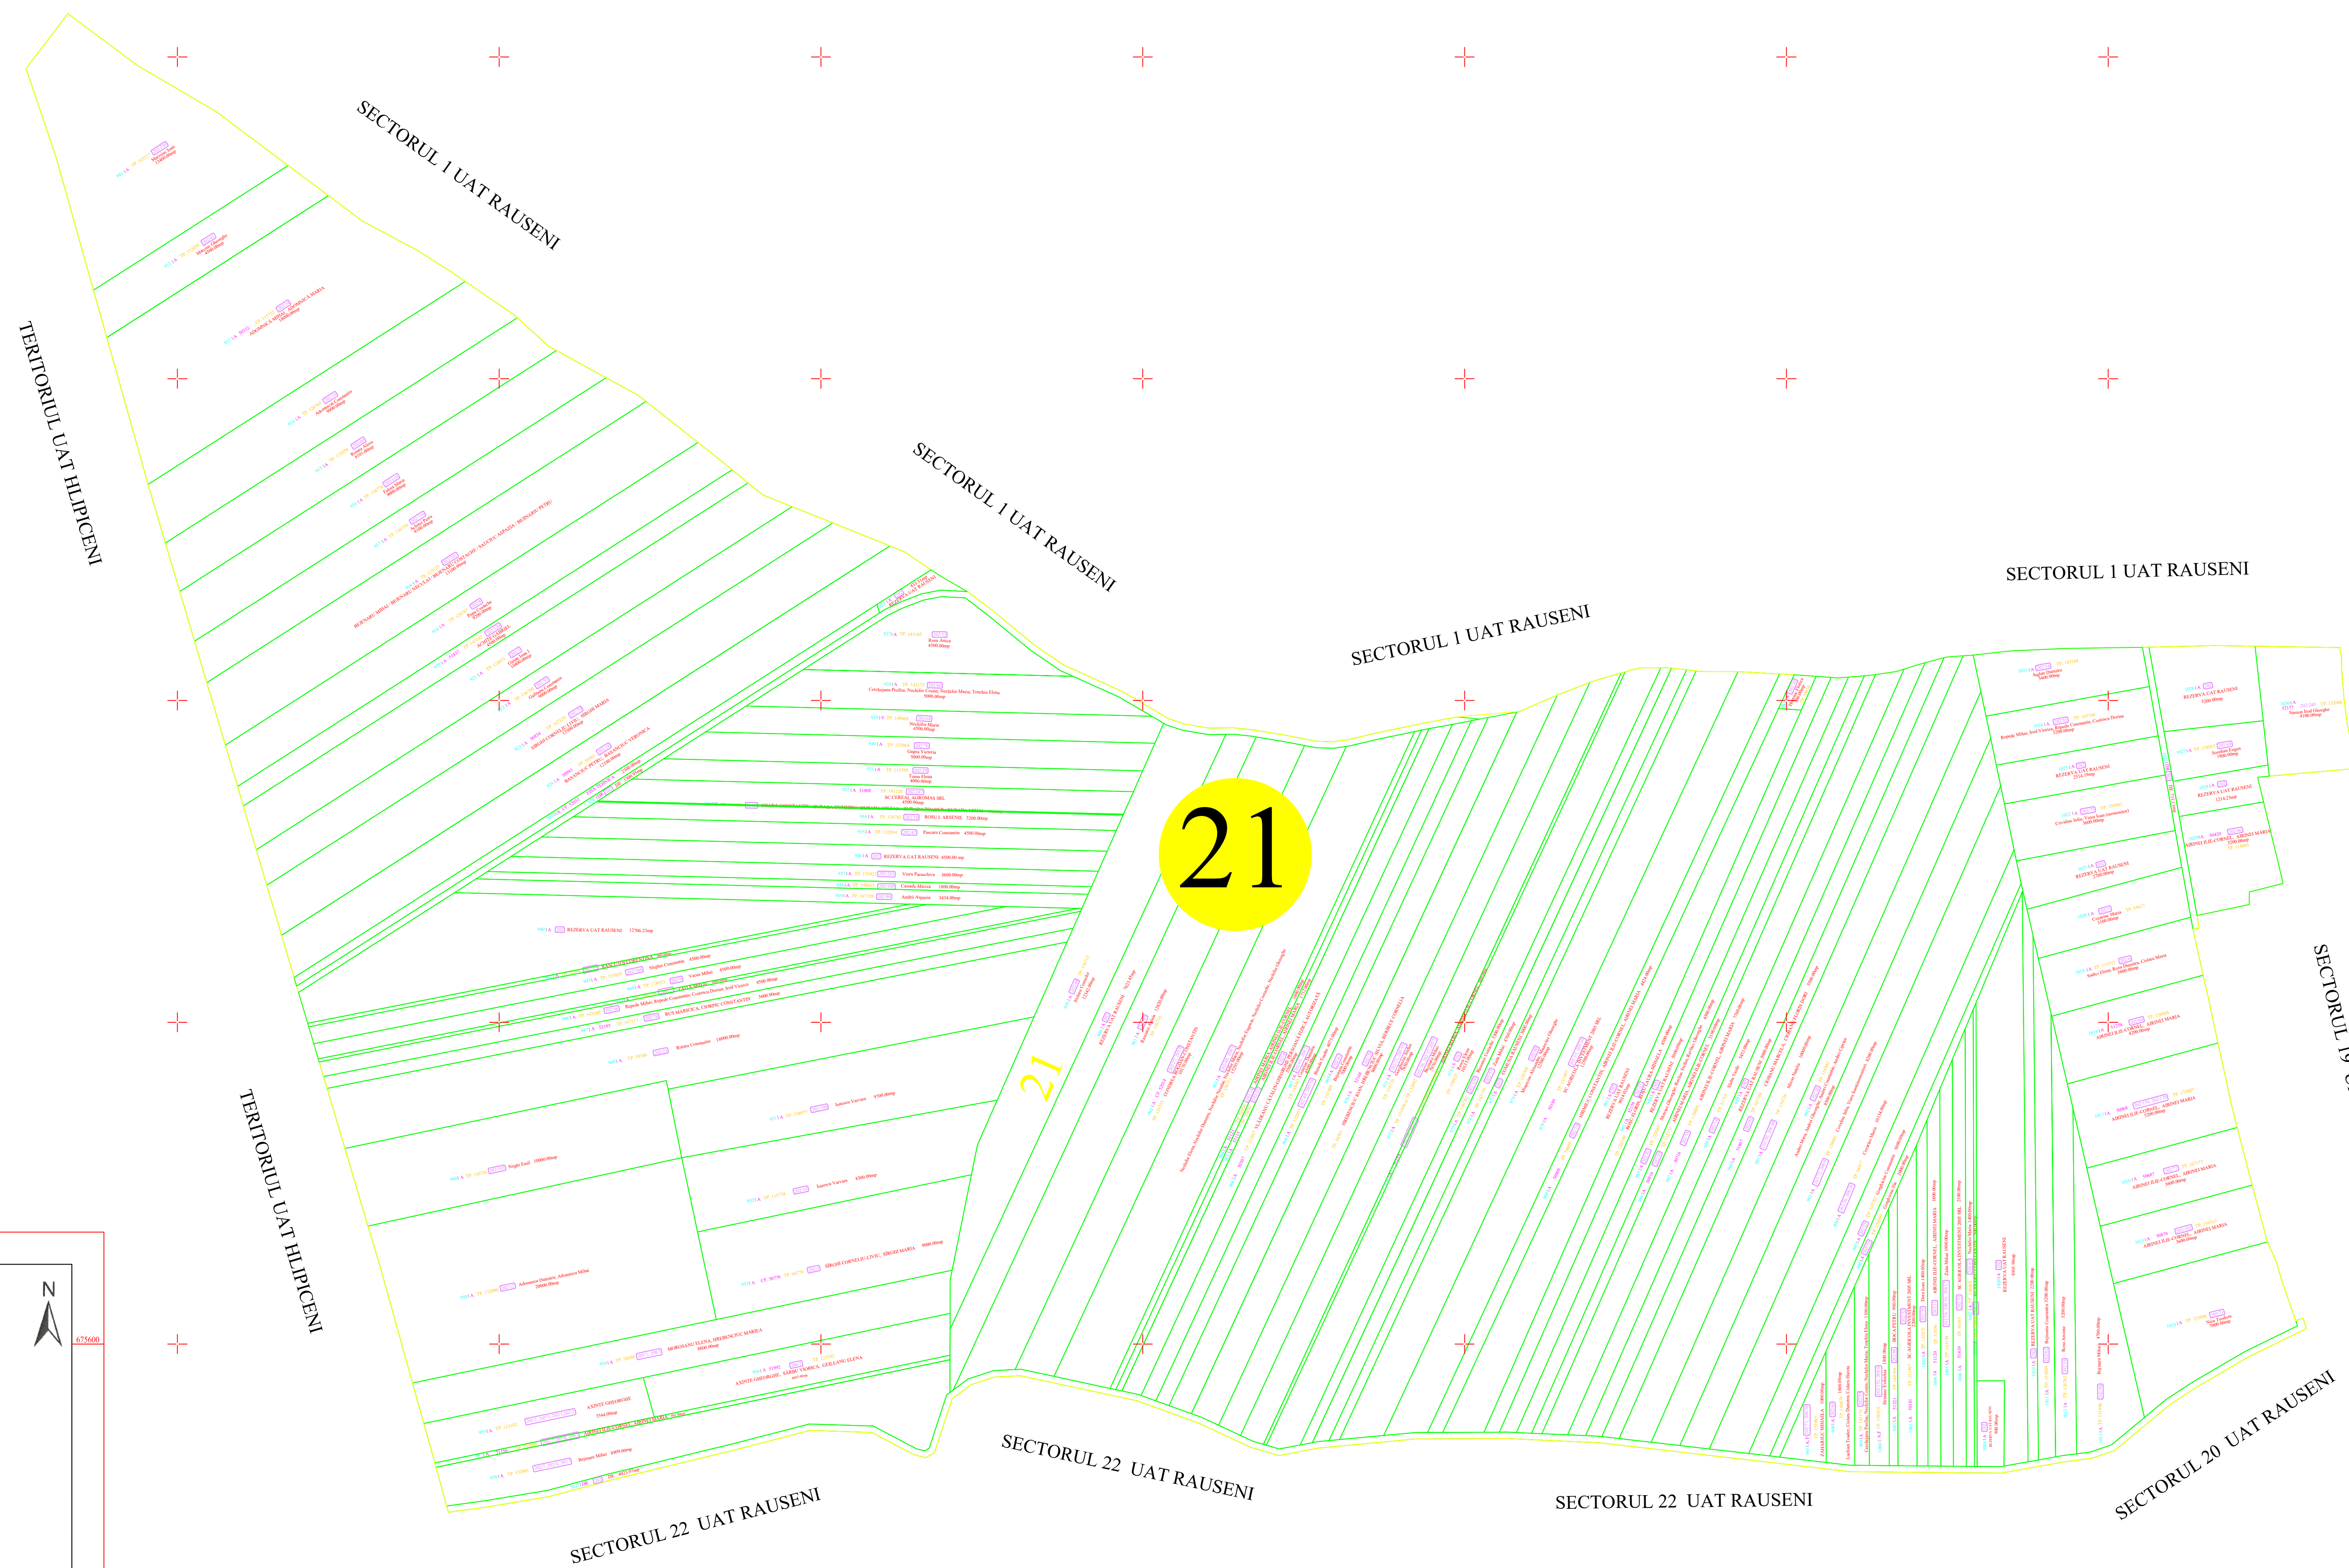

PLAN CADASTRAL  
Sector cadastral nr. 21  
Scara 1: 2 000  
Sistem de proiectie STEREO-70

LEGENDA:

- Limita contur imobil
- Limita sector cadastral 21
- 123 ID imobil
- 21 Numar sector cadastral

S.C. ALMA RAILROAD S.R.L.  
SERIA RO-B-J, NR. 3375/29.01.2026  
P.F.A BUTNARIU IOAN  
SERIA RO-BT-F, NR. 0055/2011