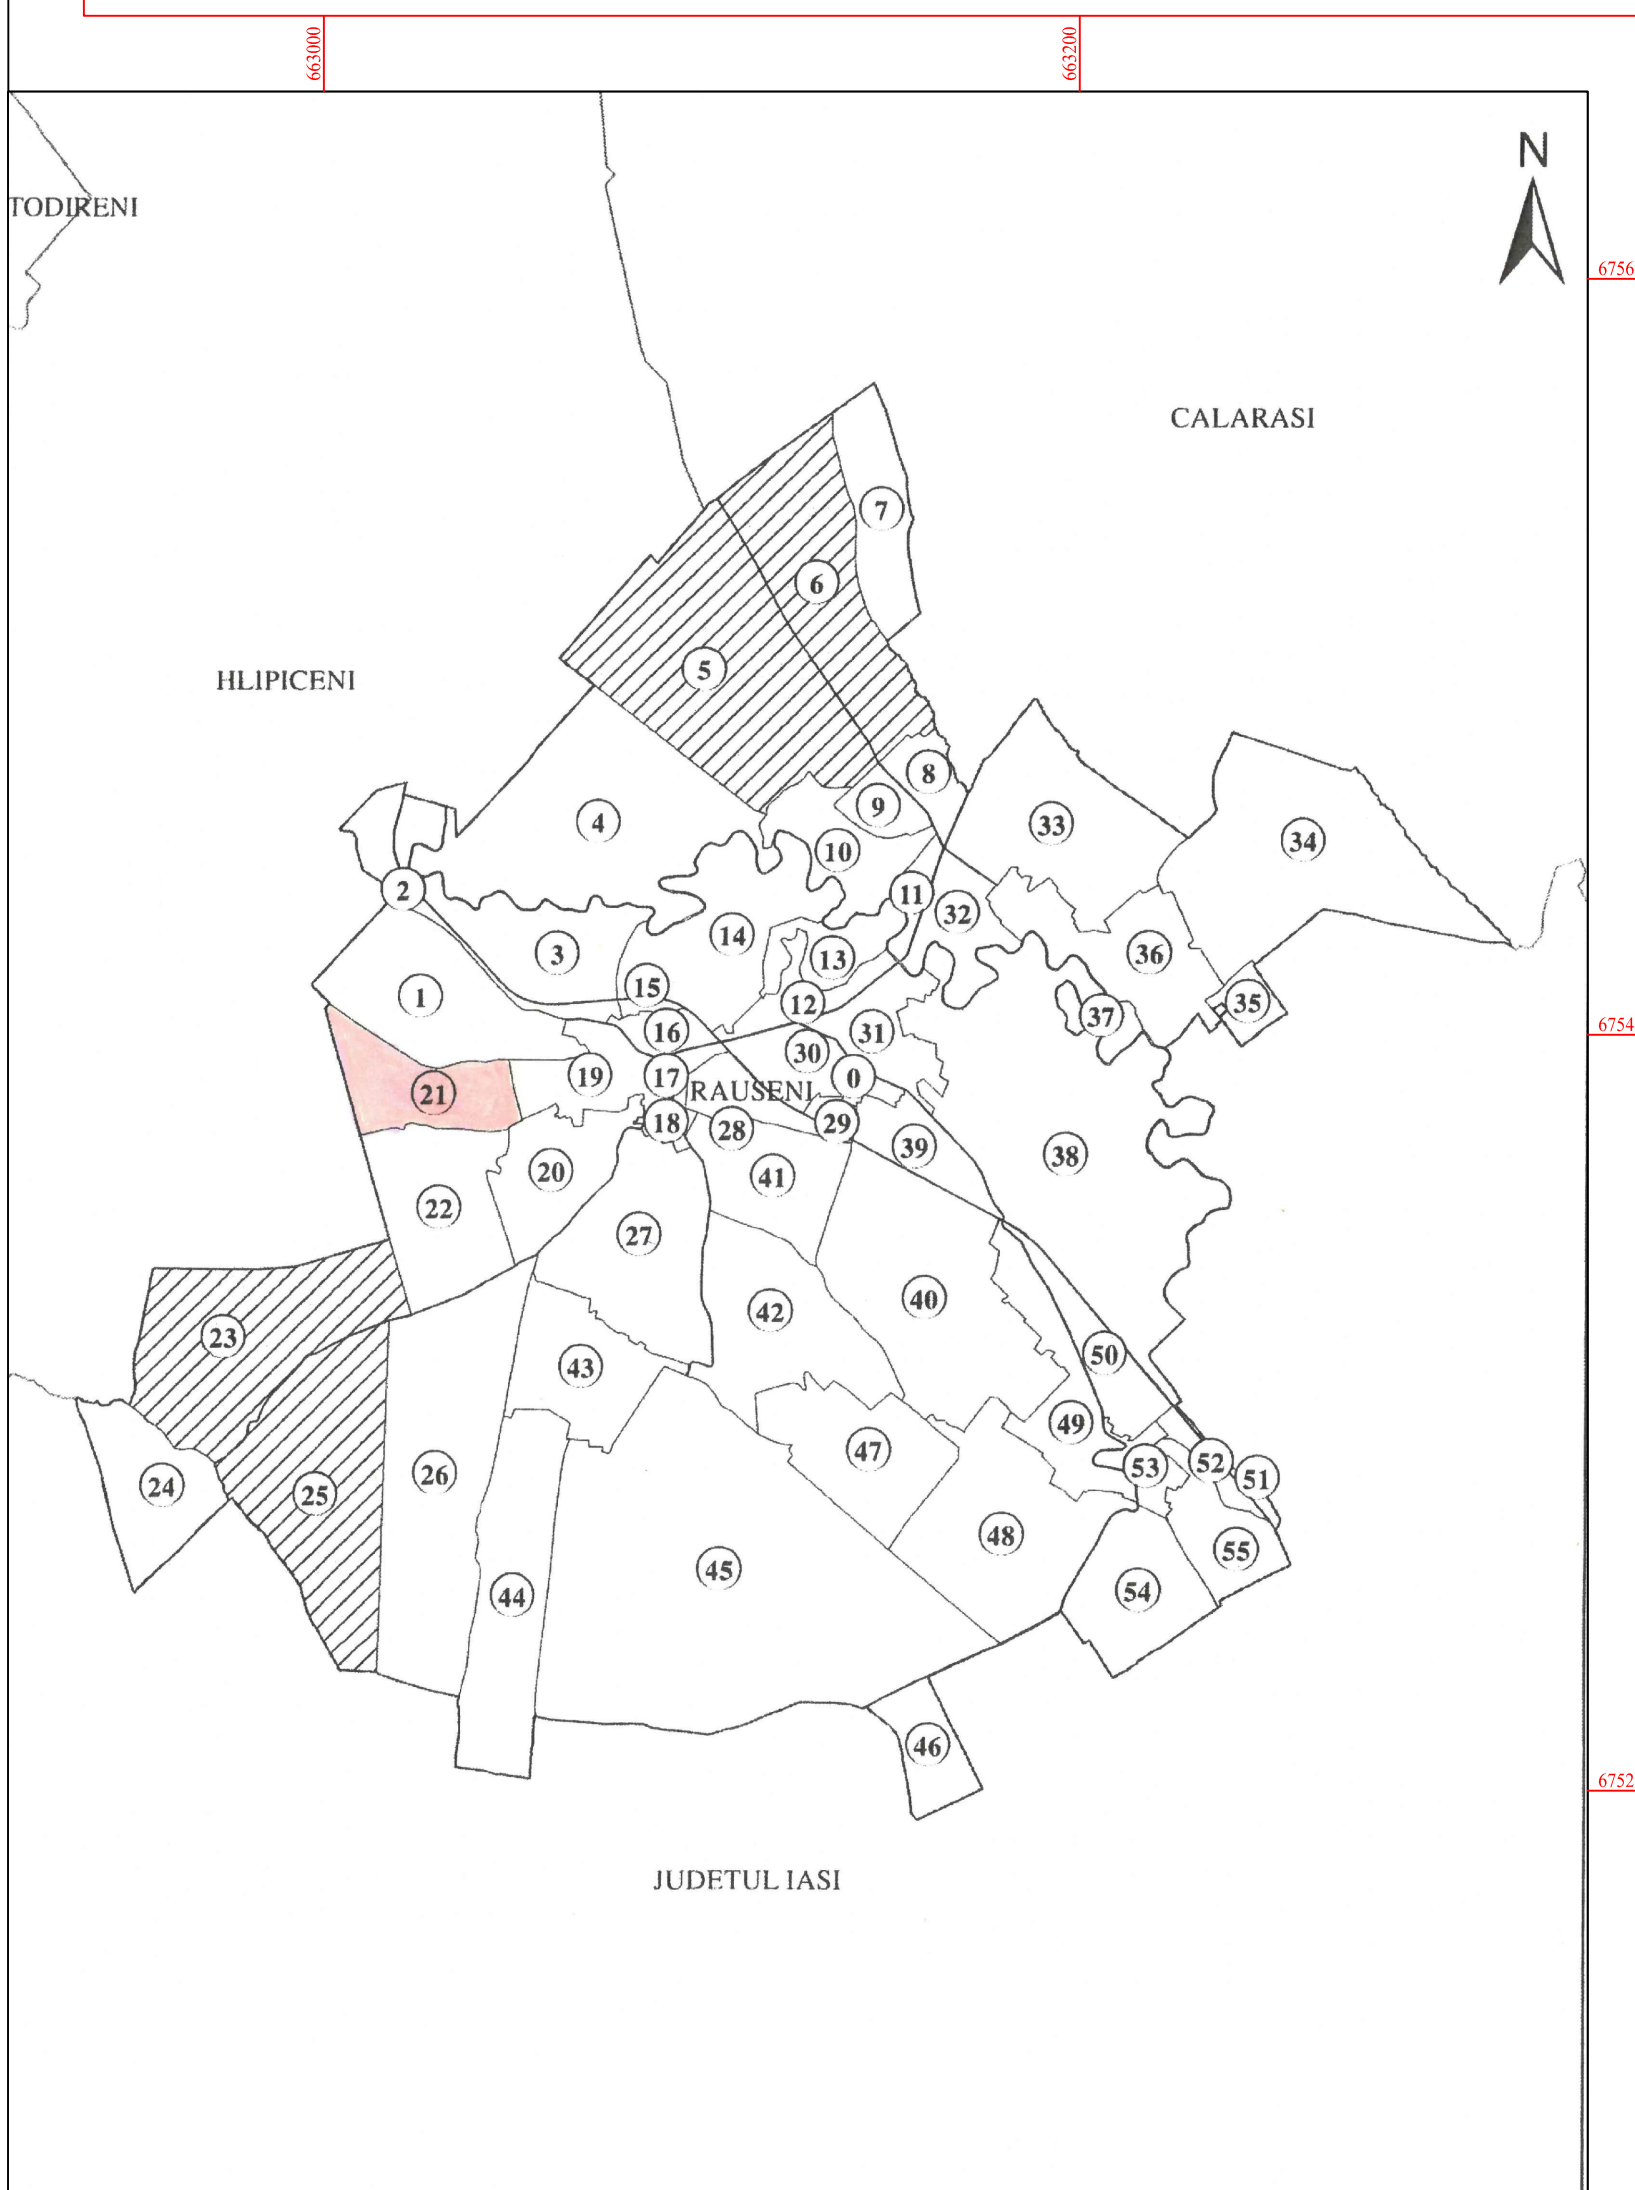

PLAN CADASTRAL  
Sector cadastral nr. 21  
Scara 1: 2 000  
Sistem de proiectie STEREO-70

LEGENDA:

- Limita contur imobil
- Limita sector cadastral 21
- 123 ID imobil
- 21 Numar sector cadastral

S.C. ALMA RAILROAD S.R.L.  
SERIA RO-B-J, NR. 3375/29.01.2026  
P.F.A BUTNARIU IOAN  
SERIA RO-BT-F, NR. 0055/2011