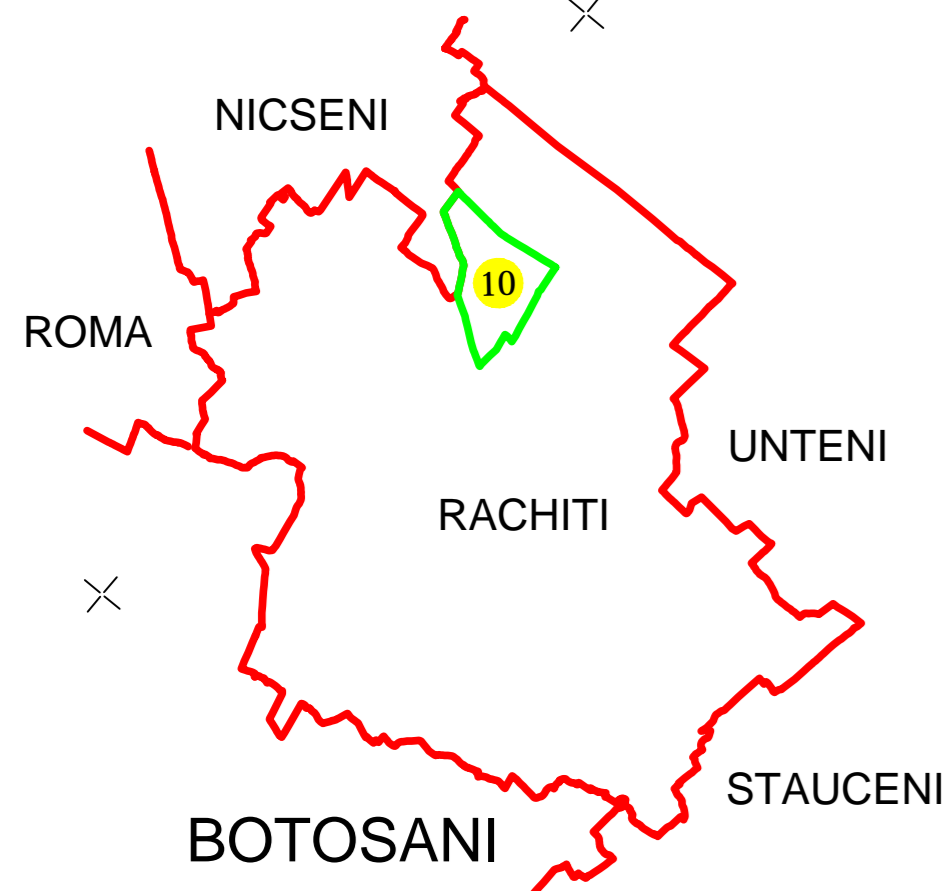

PLAN CADASTRAL
JUD. BOTOȘANI, UAT RĂCHITȚI, Sector 10
Scara 1:2000, Sistem de proiecție Stereo 70
Spre Publicare

Racordarea planselor

- Legendă
- Limită UAT
 - Limită sector cadastral
 - Limită intravilan
 - Limită imobil
 - 10 - Număr sector cadastral
 - 194 - ID - Imobil

Executant:
SC MAP TOPOMOND INC SRL
Data: 16.05.2024

UAT NICSENI
UAT RACHITI

SECTOR 9 - UAT RACHITI

SECTOR 9 - UAT RACHITI

SECTOR 17 - UAT RACHITI

SECTOR 17 - UAT RACHITI

SECTOR 0 - UAT RACHITI

SECTOR 0 - UAT RACHITI