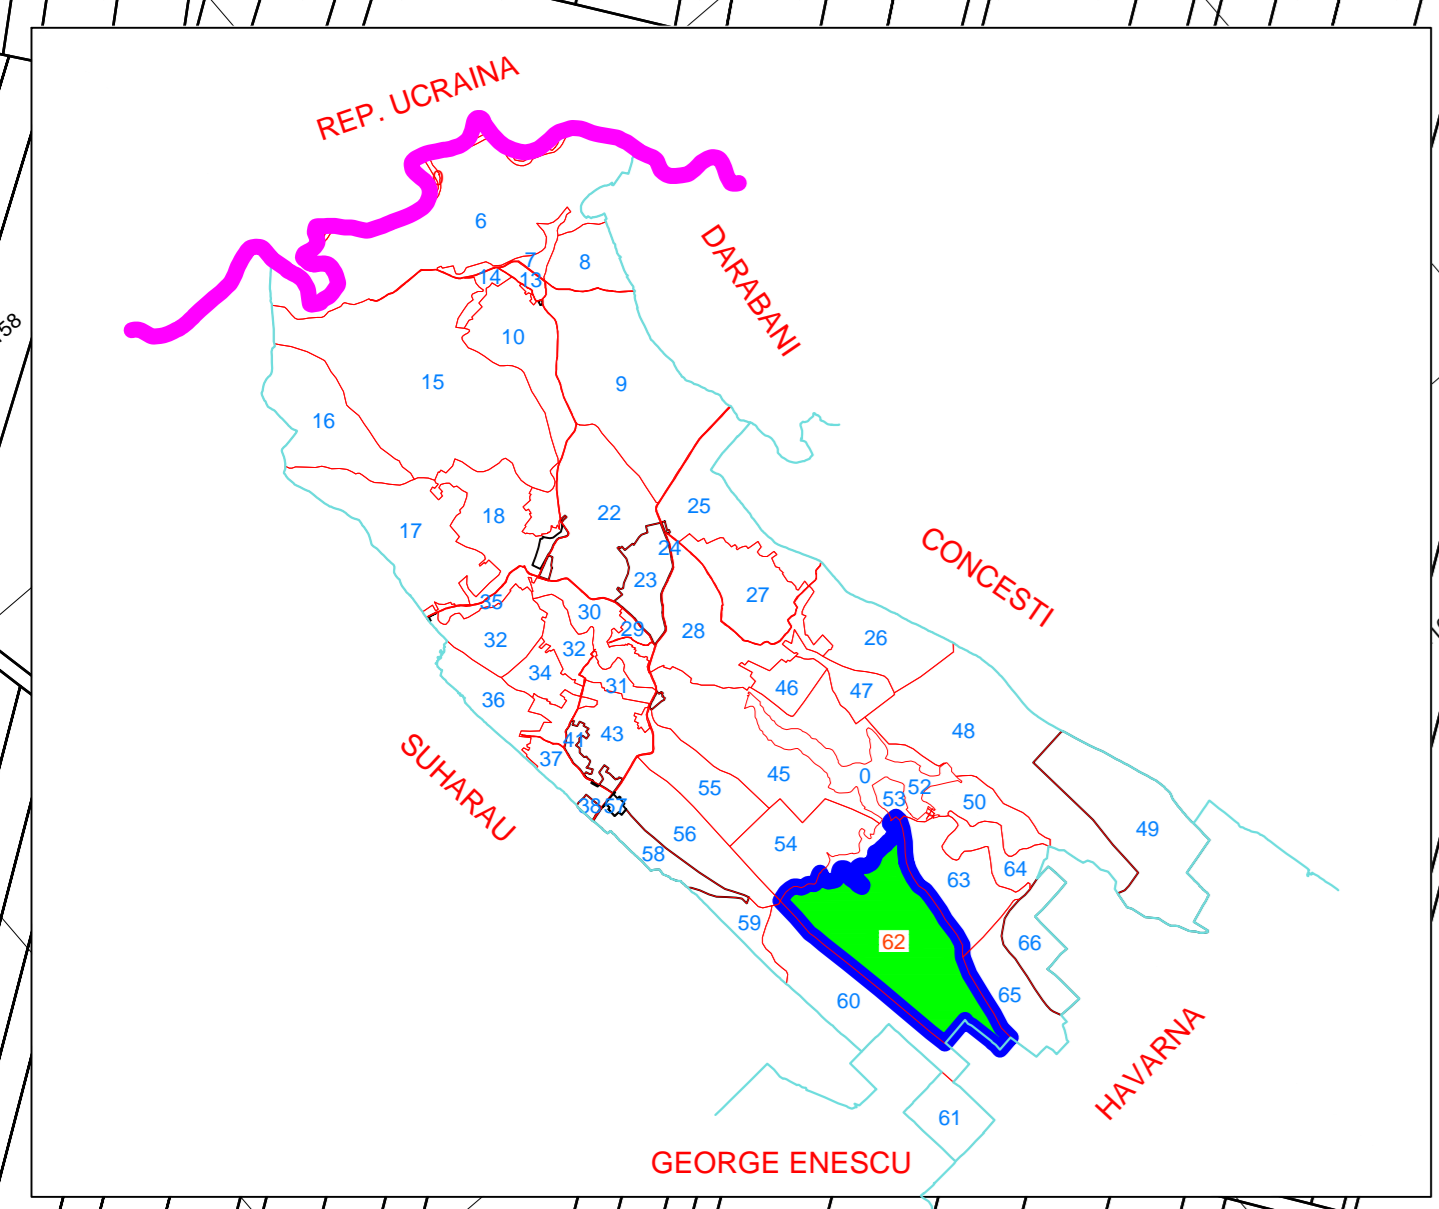

PLAN CADASTRAL
U.A.T. Hudesti, Jud. Botosani, Sector Cadastral Nr. 62
Scara 1:2.000, sistem de proiectie Stereografic 1970
Documente spre publicare - Plansa nr. 3

- Legenda:
- Limita U.A.T.
 - Limita intravilan
 - Limita sector cadastral
 - Limita imobile
 - Drum
 - ID imobil
 - Nr. sector cadastral

U.A.T. HAVARNA

U.A.T. HAVARNA

DE2233
Sector cadastral 60, T55