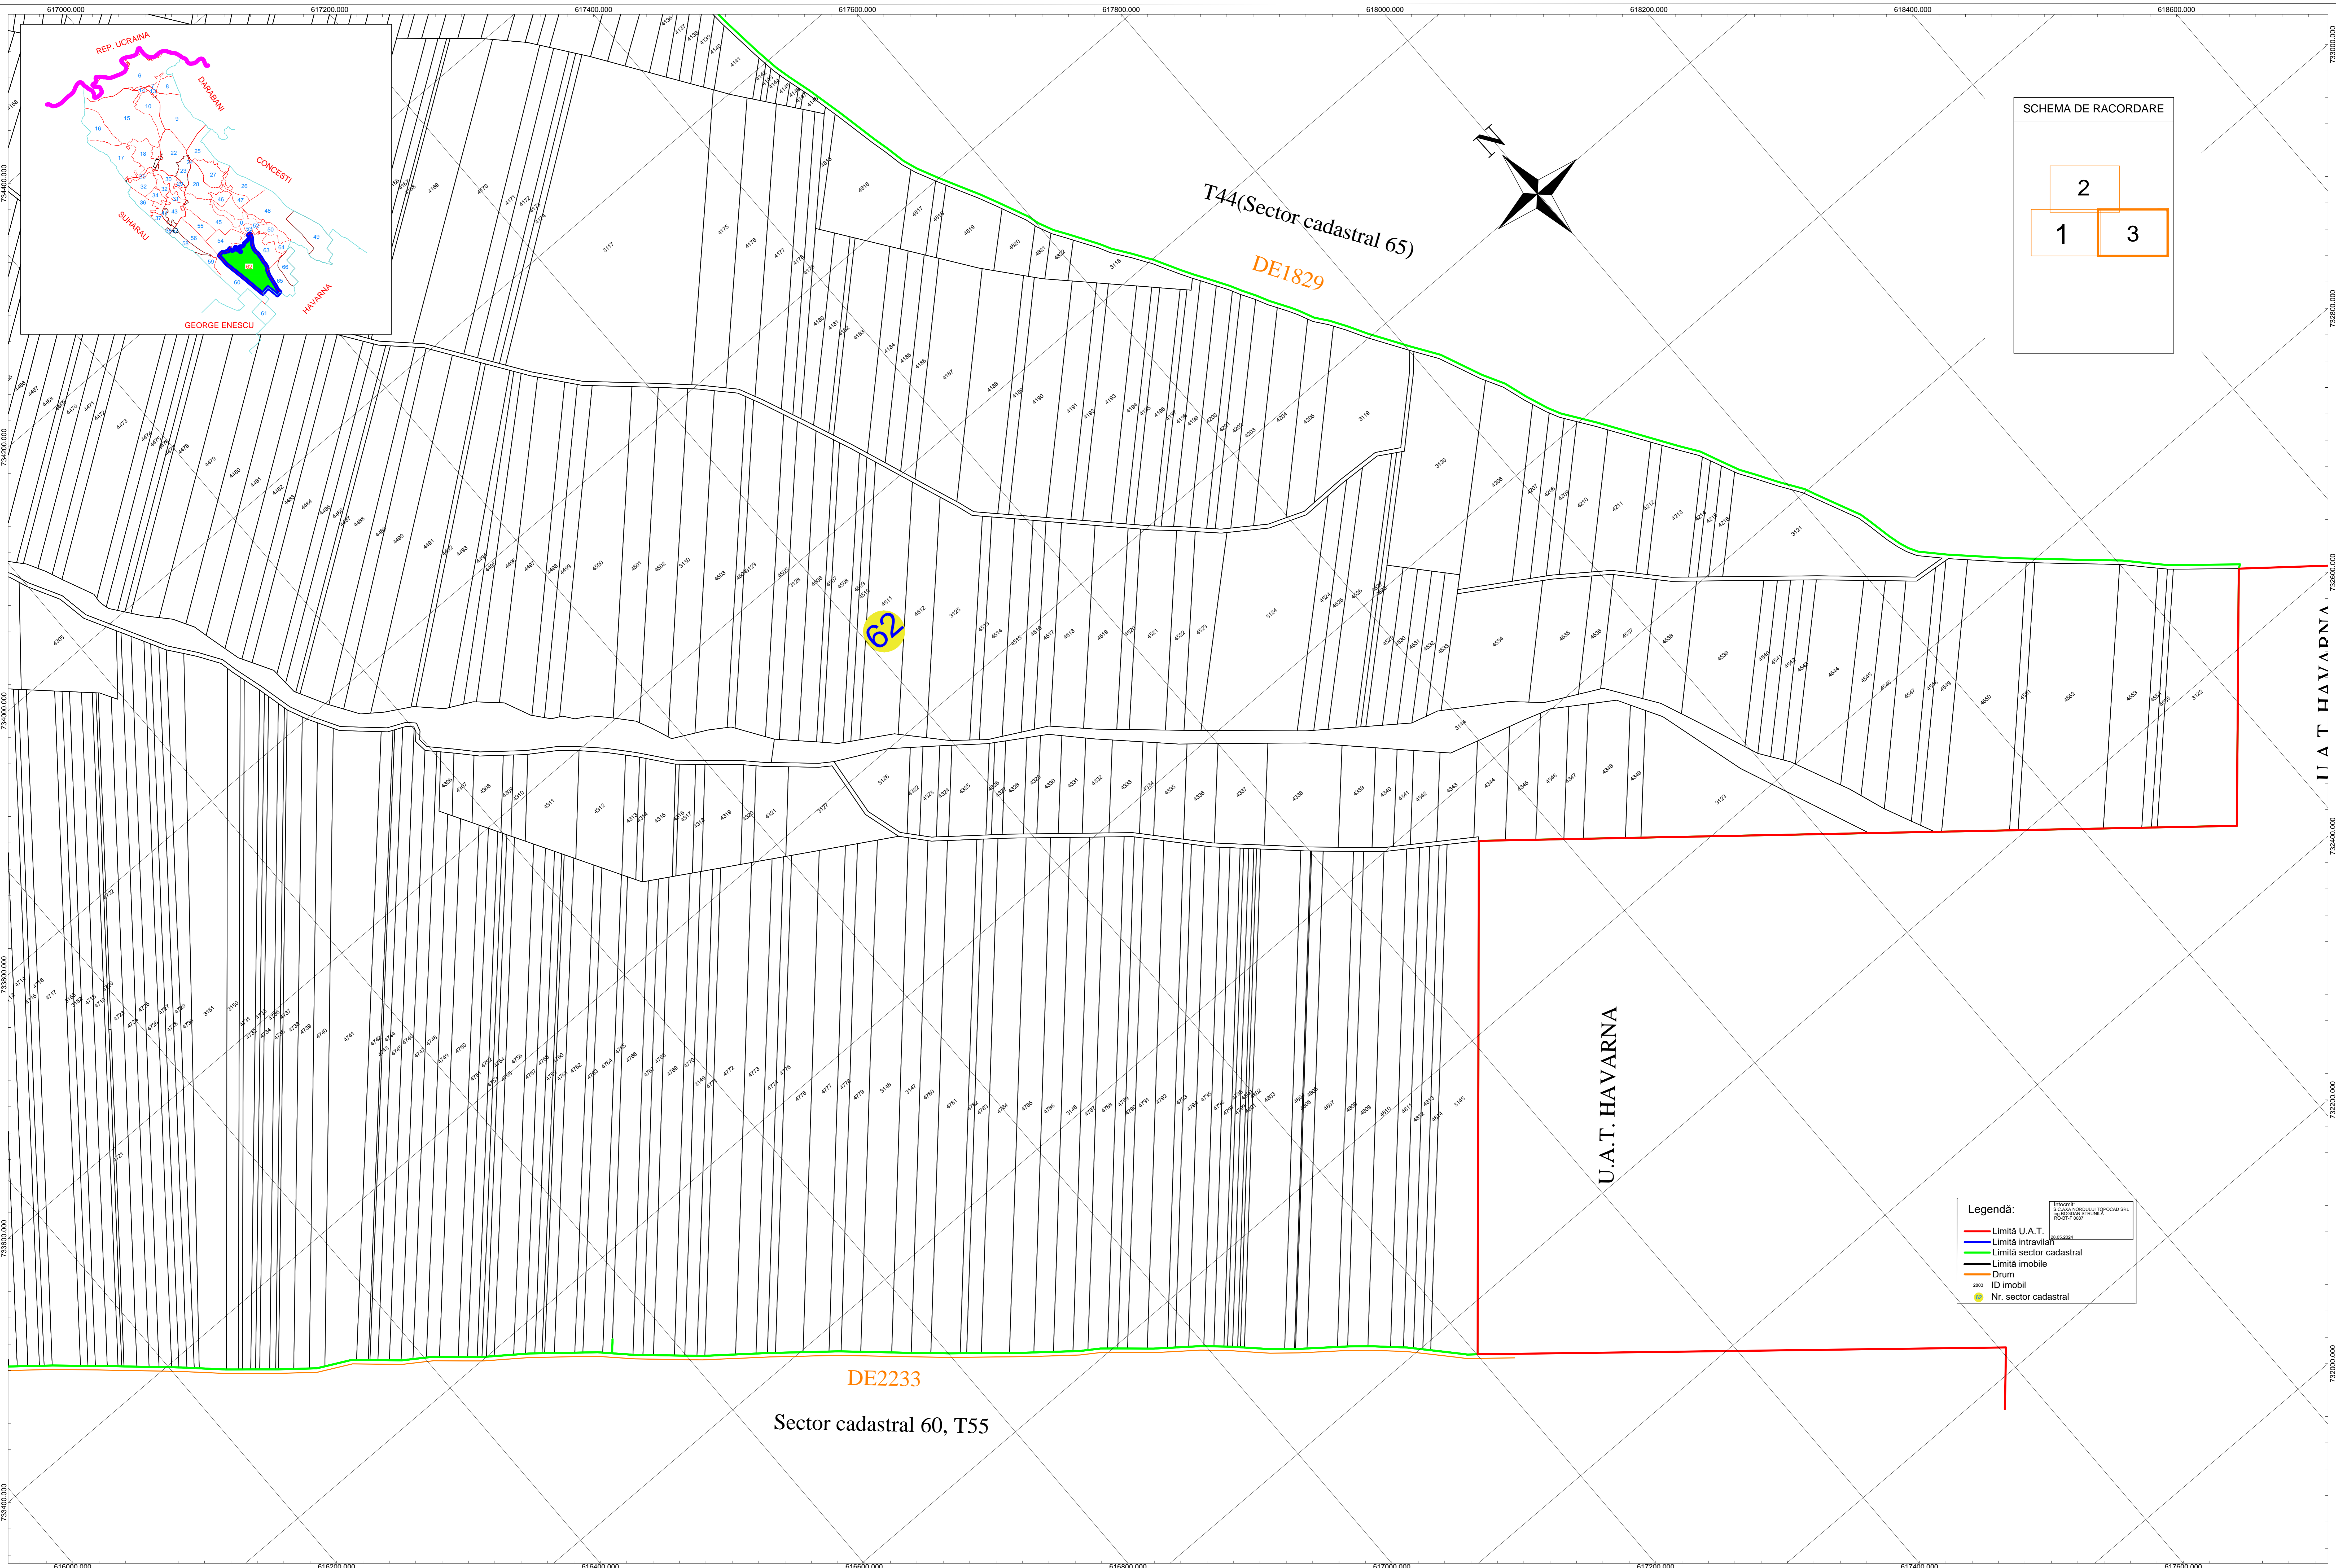

PLAN CADASTRAL
U.A.T. Hudesti, Jud. Botosani, Sector Cadastral Nr. 62
Scara 1:2.000, sistem de proiectie Stereografic 1970
Documente spre publicare - Plansa nr. 3

- Legenda:
- Limita U.A.T.
 - Limita intravilan
 - Limita sector cadastral
 - Limita imobile
 - Drum
 - ID imobil
 - Nr. sector cadastral

U.A.T. HAVARNA

U.A.T. HAVARNA

DE2233
Sector cadastral 60, T55