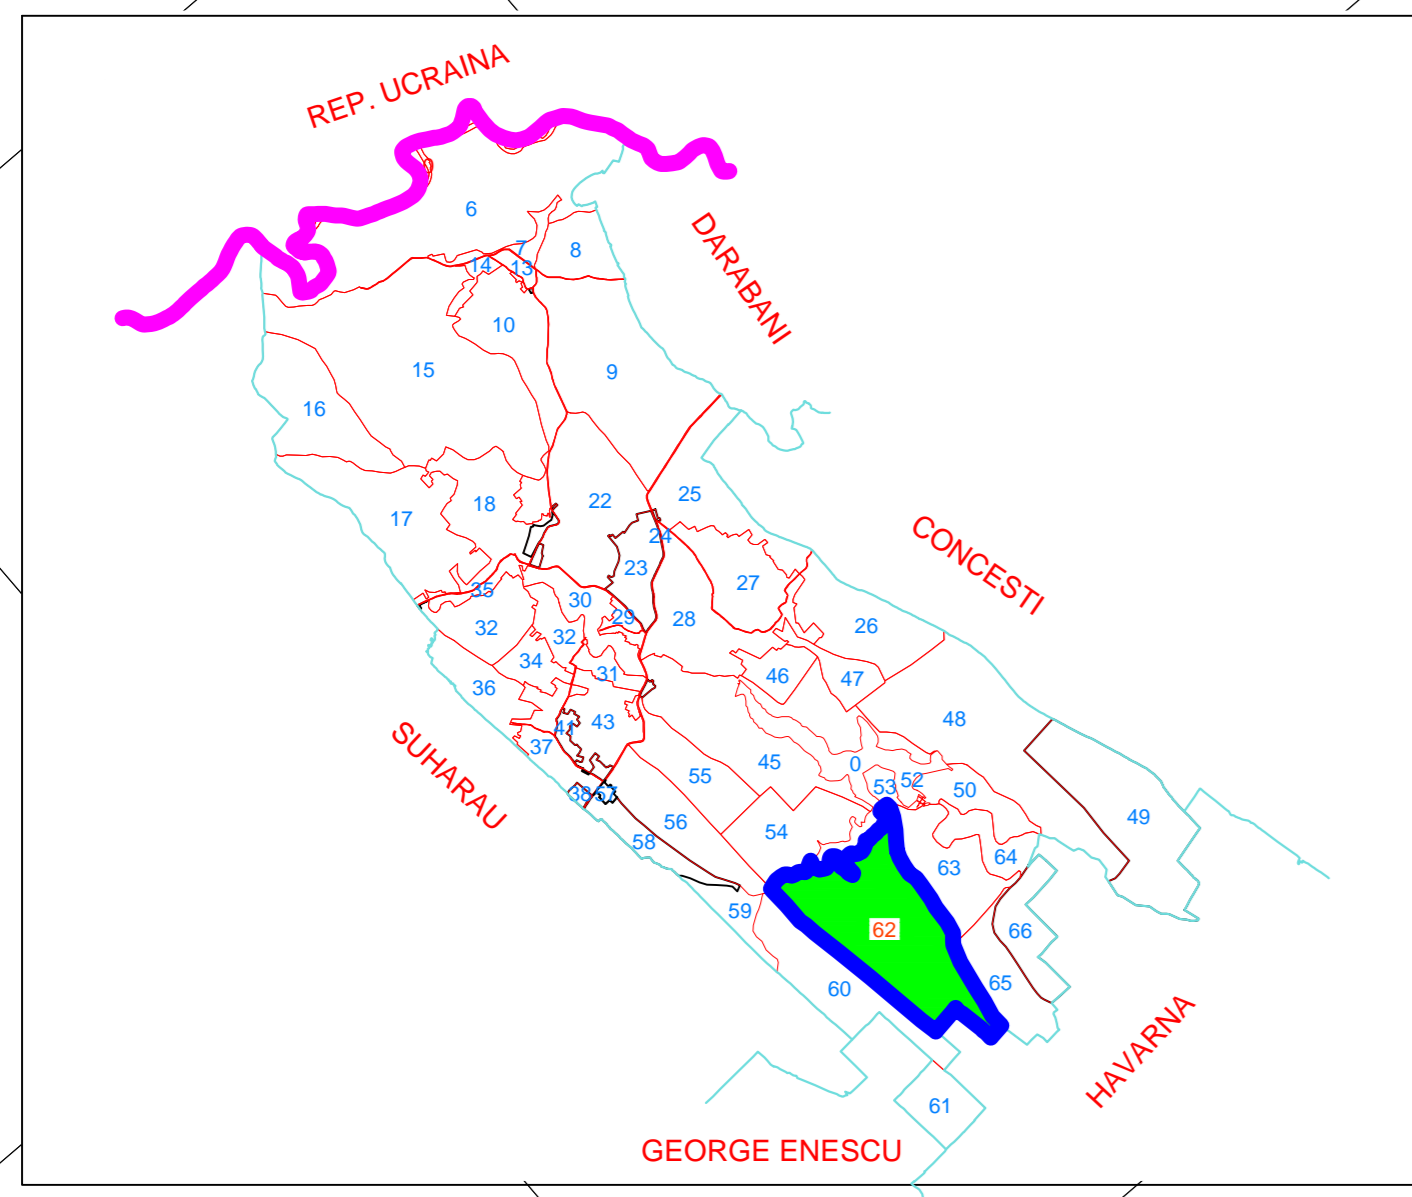

PLAN CADASTRAL
U.A.T. Hudesti, Jud. Botosani, Sector Cadastral Nr. 62
Scara 1:2.000, sistem de proiectie Stereografic 1970
Documente spre publicare - Plansa nr. 2

- Legenda:
- Limită U.A.T.
 - Limită intravilan
 - Limită sector cadastral
 - Limită imobile
 - Drum
 - ID imobil
 - Nr. sector cadastral