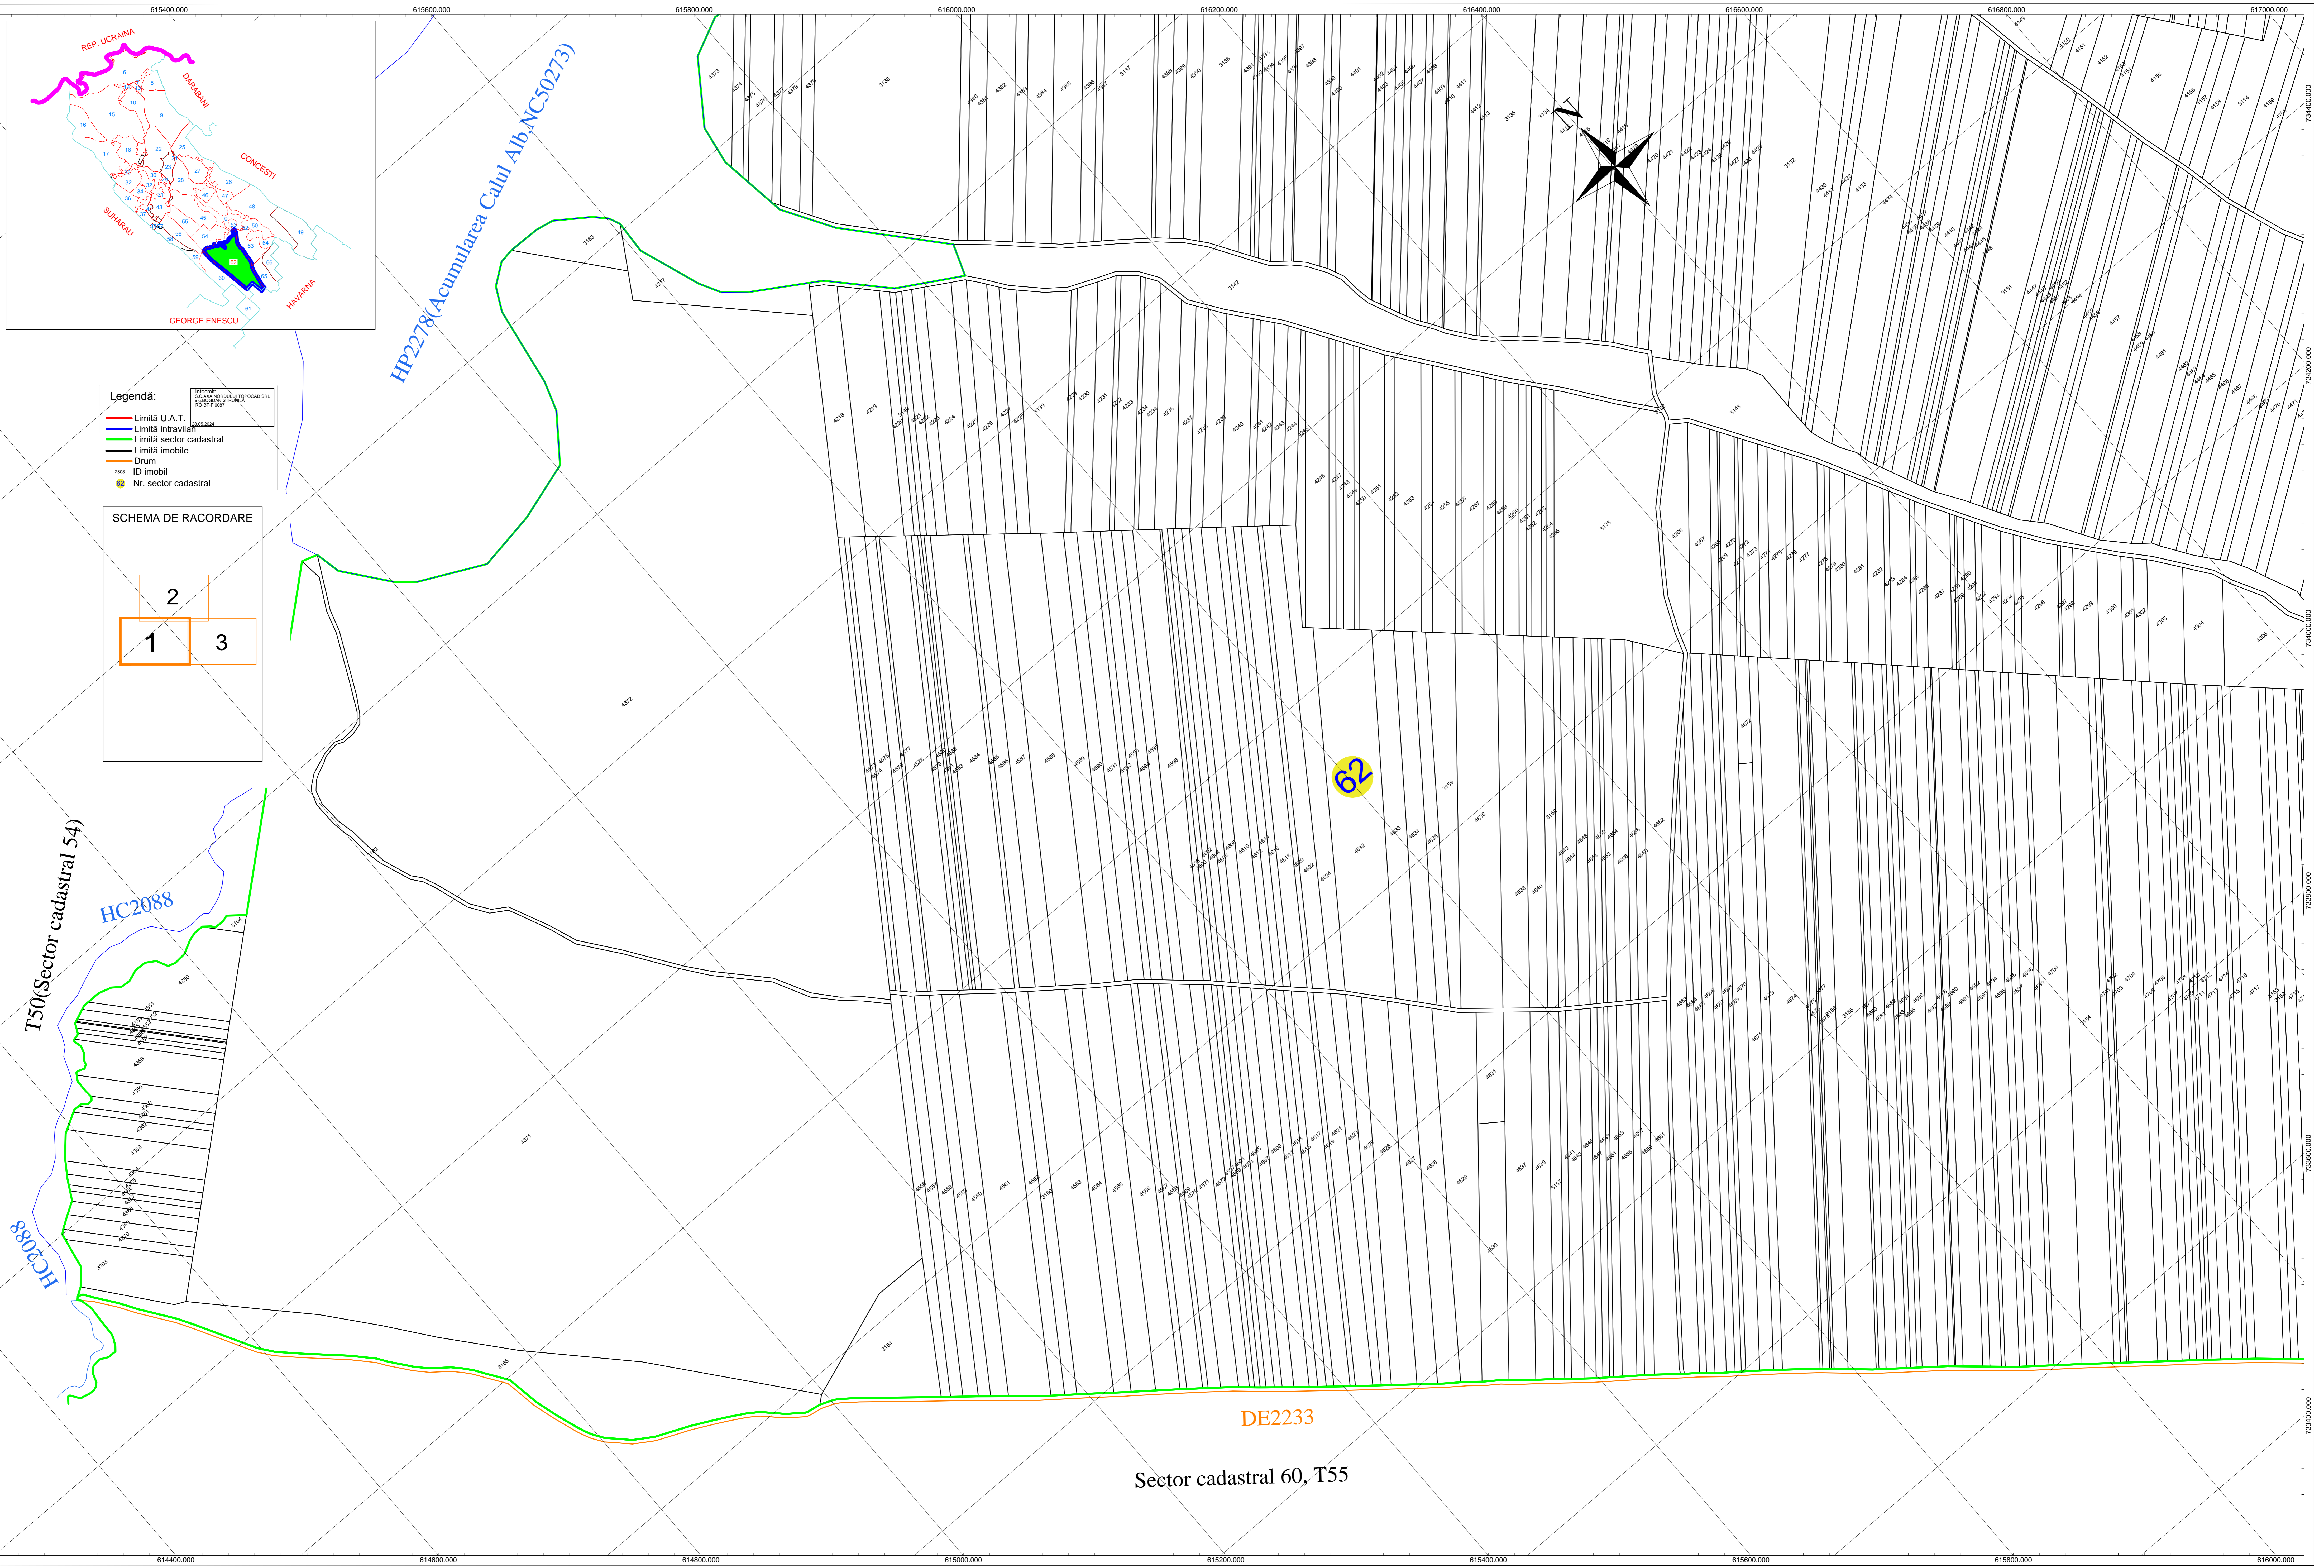

PLAN CADASTRAL
U.A.T. Hudesti, Jud. Botosani, Sector Cadastral Nr. 62
Scara 1:2.000, sistem de proiectie Stereografic 1970
Documente spre publicare - Plansa nr. 1

HP2278 (Acumularea Calul Alb, NC50273)

- Legenda:**
- Limita U.A.T.
 - Limita intravilan
 - Limita sector cadastral
 - Limita imobile
 - Drum
 - ID imobil
 - Nr. sector cadastral

DE2233

Sector cadastral 60, T55