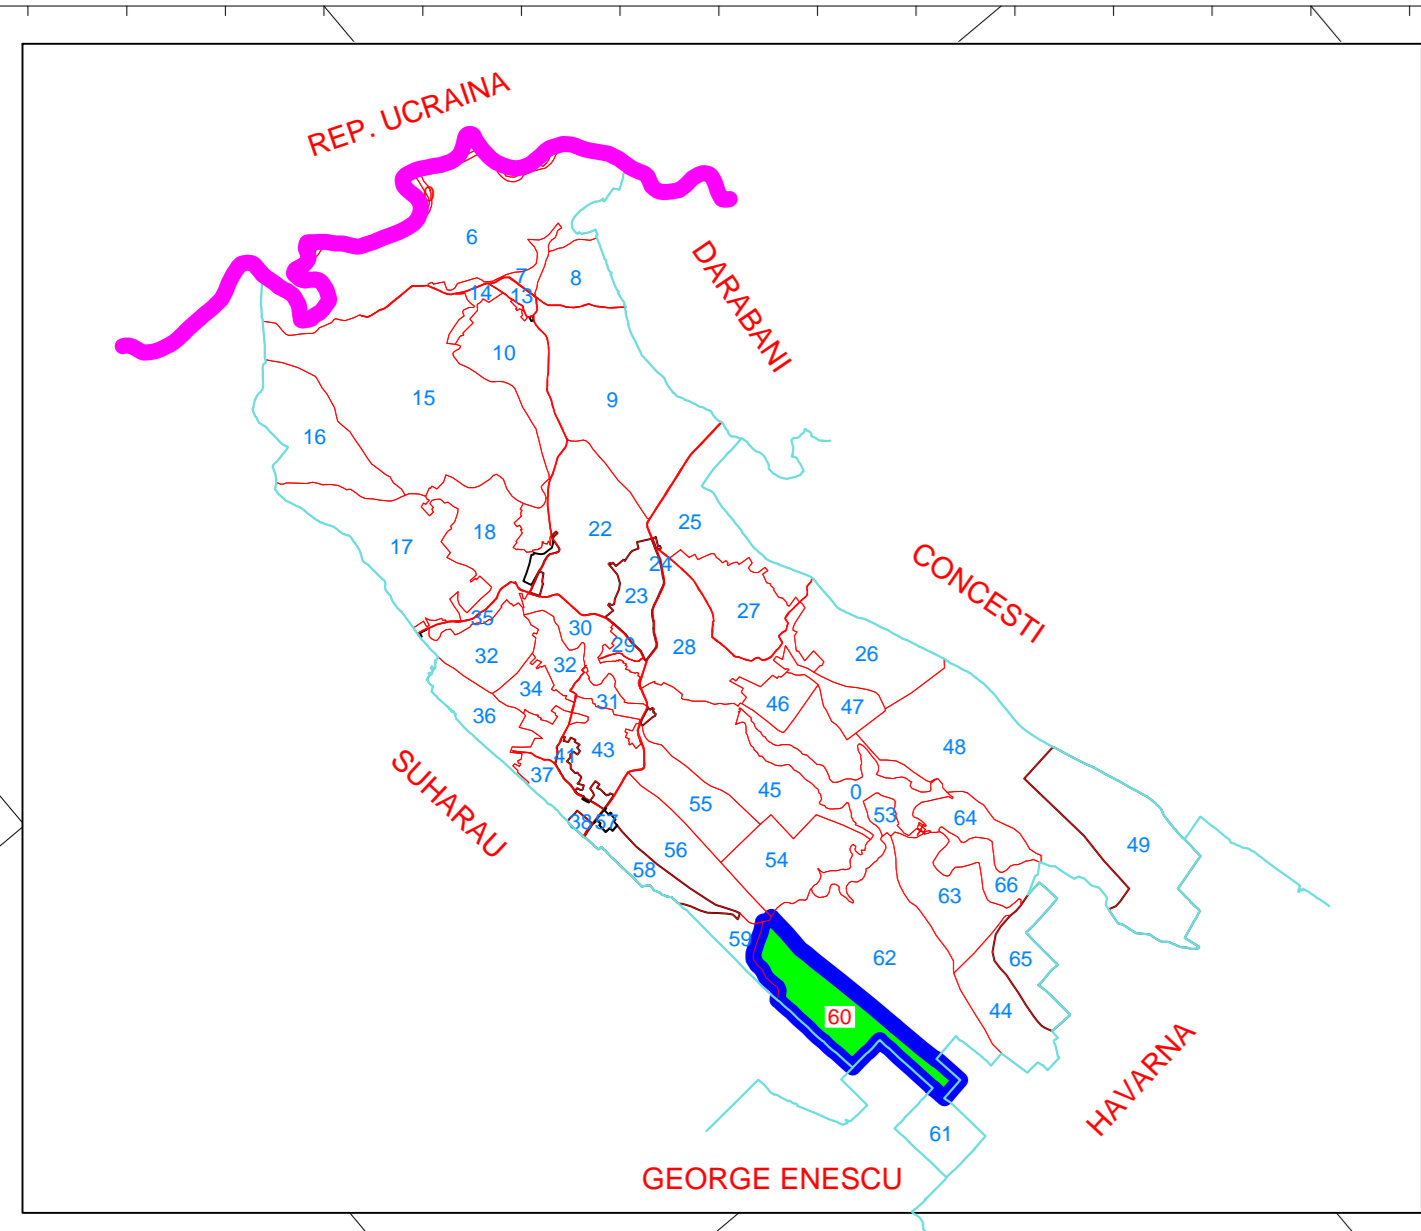

PLAN CADASTRAL
U.A.T. Hudesti, Jud. Botosani, Sector Cadastral Nr. 60
Scara 1:2.000, sistem de proiectie Stereografic 1970
Documente spre publicare - Plansa nr. 1

Sector cadastral 62, T56

Sector cadastral 61, T57

Legendă:

- Limită U.A.T.
- Limită intravilan
- Limită sector cadastral
- Limită imobile
- Drum
- 2803 ID imobil
- 60 Nr. sector cadastral

Intocmit:
S.C.AXA NORDULUI TOPOCAD SRL
Ing. BOGDAN STRUNILA
RO-BT-F 0087
24.04.2024