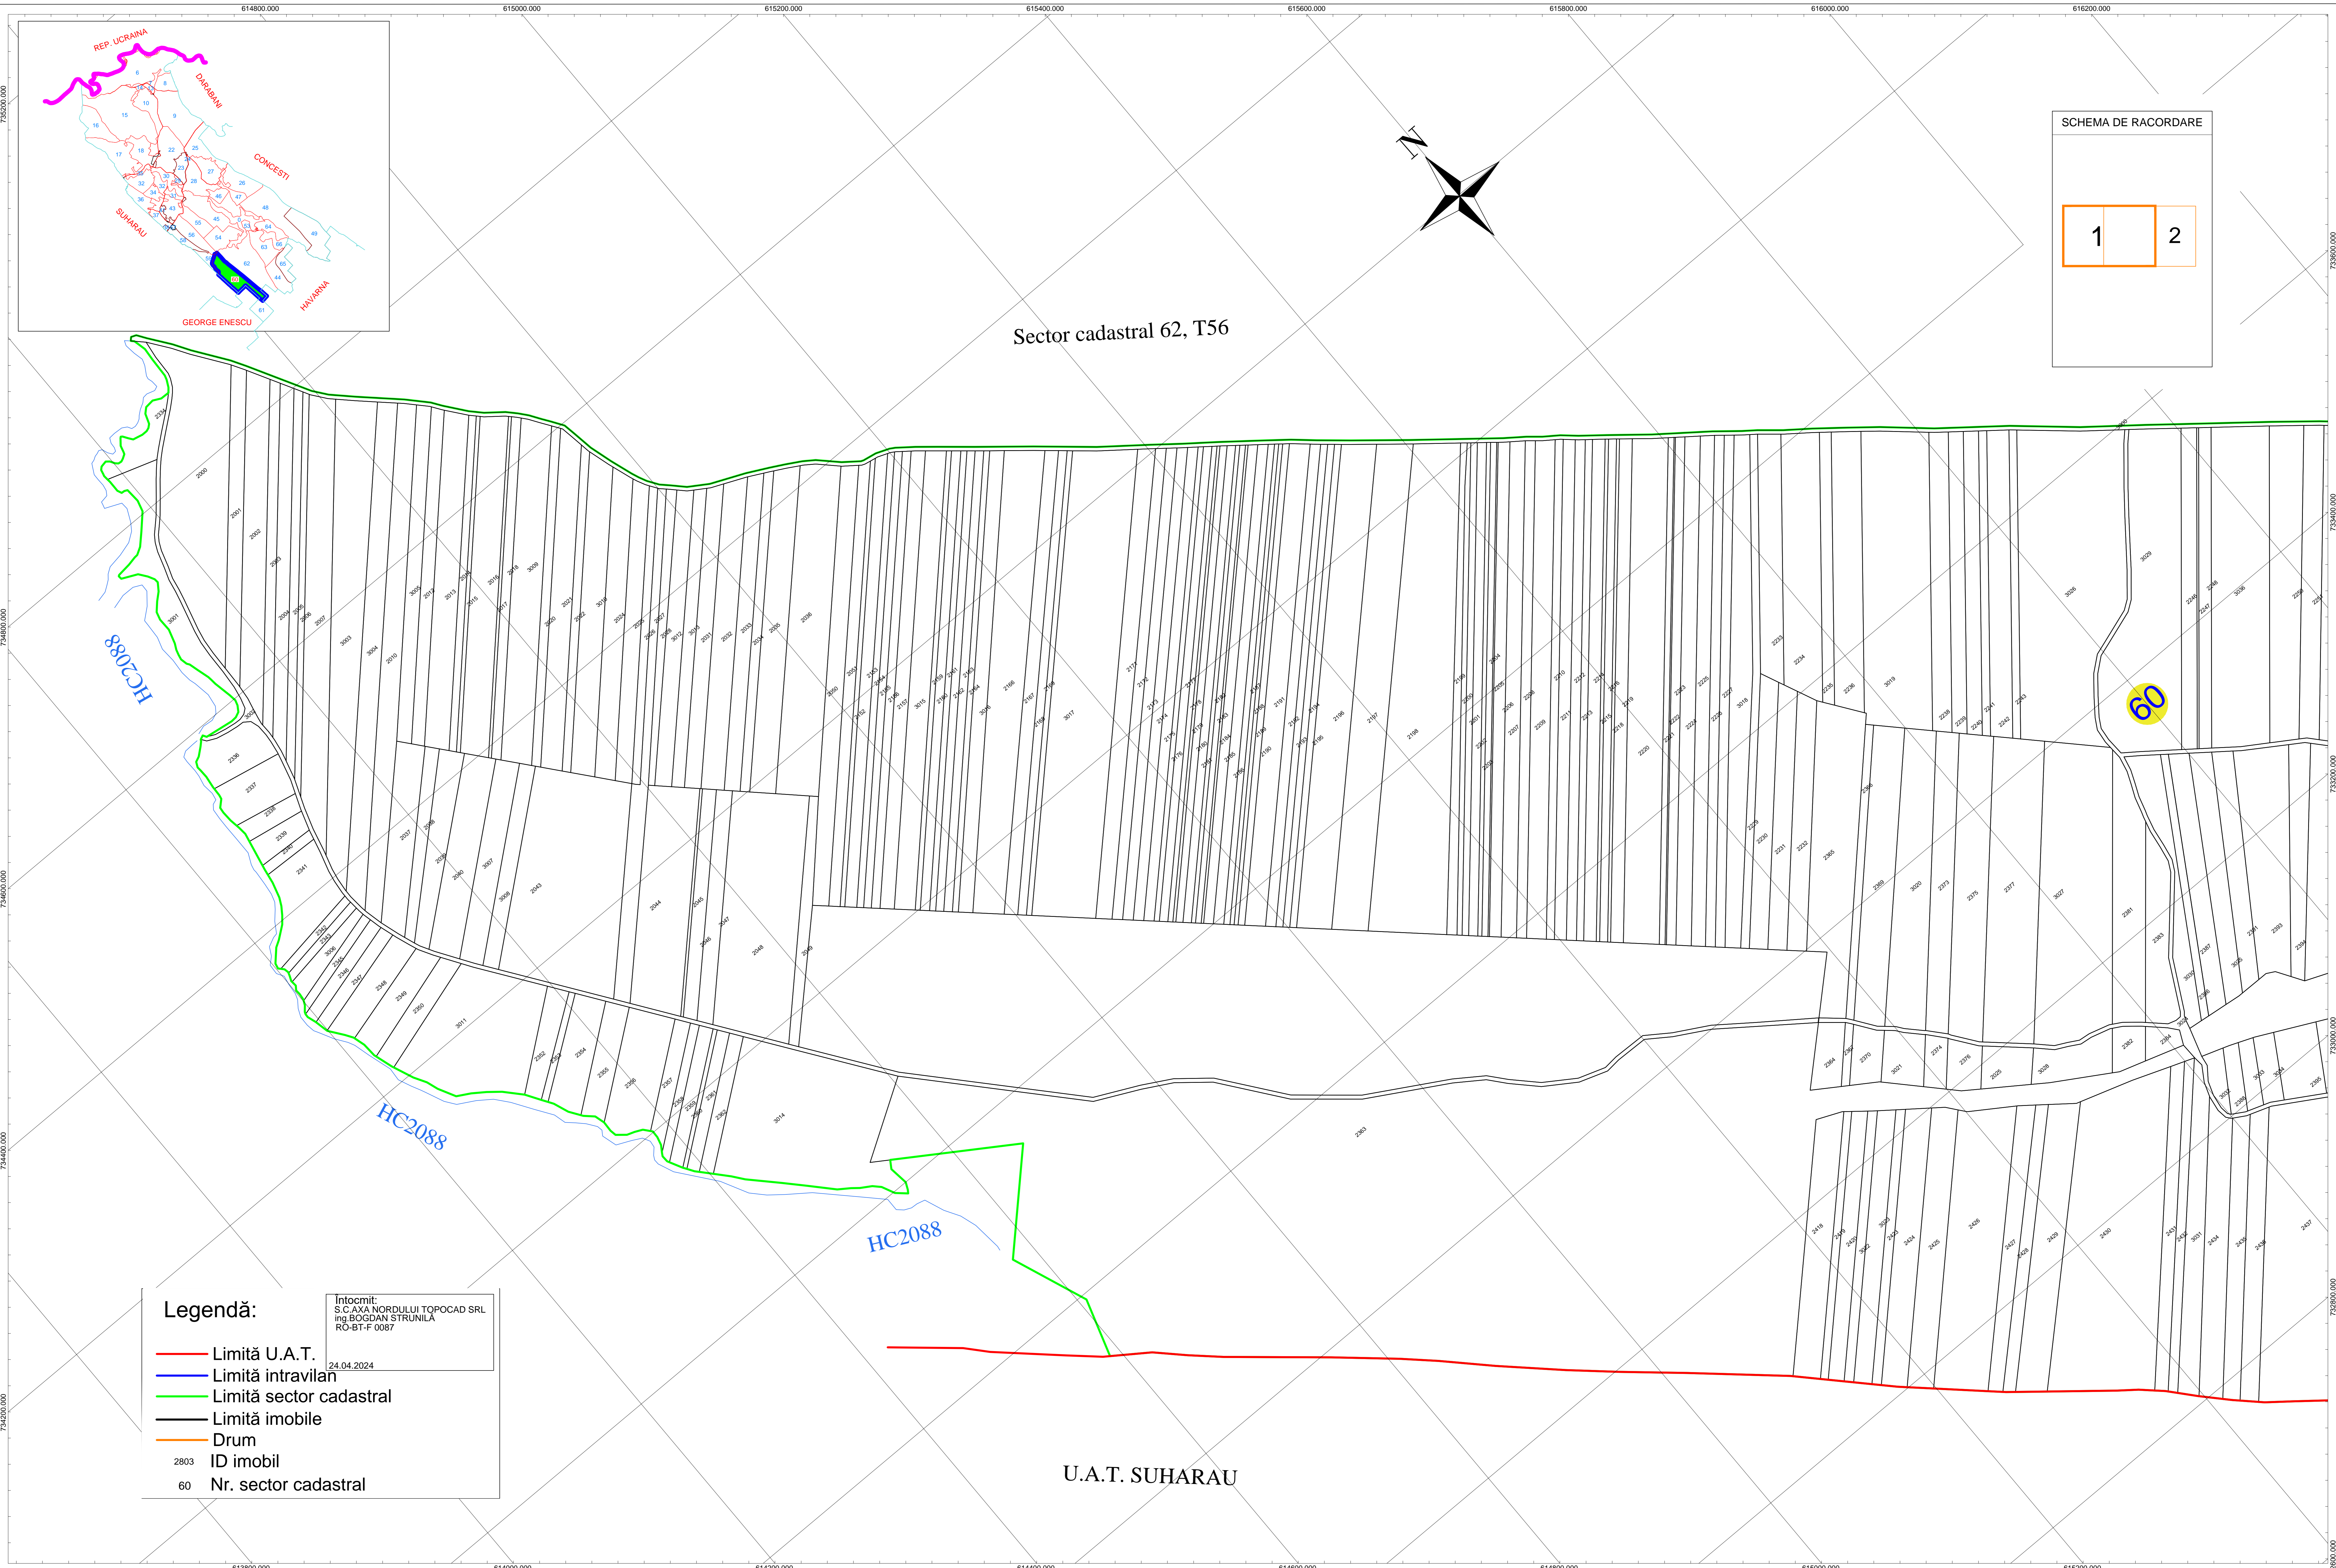

PLAN CADASTRAL
U.A.T. Hudesti, Jud. Botosani, Sector Cadastral Nr. 60
Scara 1:2.000, sistem de proiectie Stereografic 1970
Documente spre publicare - Plansa nr. 1

Legendă:

- Limită U.A.T.
- Limită intravilan
- Limită sector cadastral
- Limită imobile
- Drum
- 2803 ID imobil
- 60 Nr. sector cadastral

Intocmit:
S.C. AXA NORDULUI TOPOCAD SRL
Ing. BOGDAN STRUNILA
RO-BT-F 0067
24.04.2024

U.A.T. SUHARAU