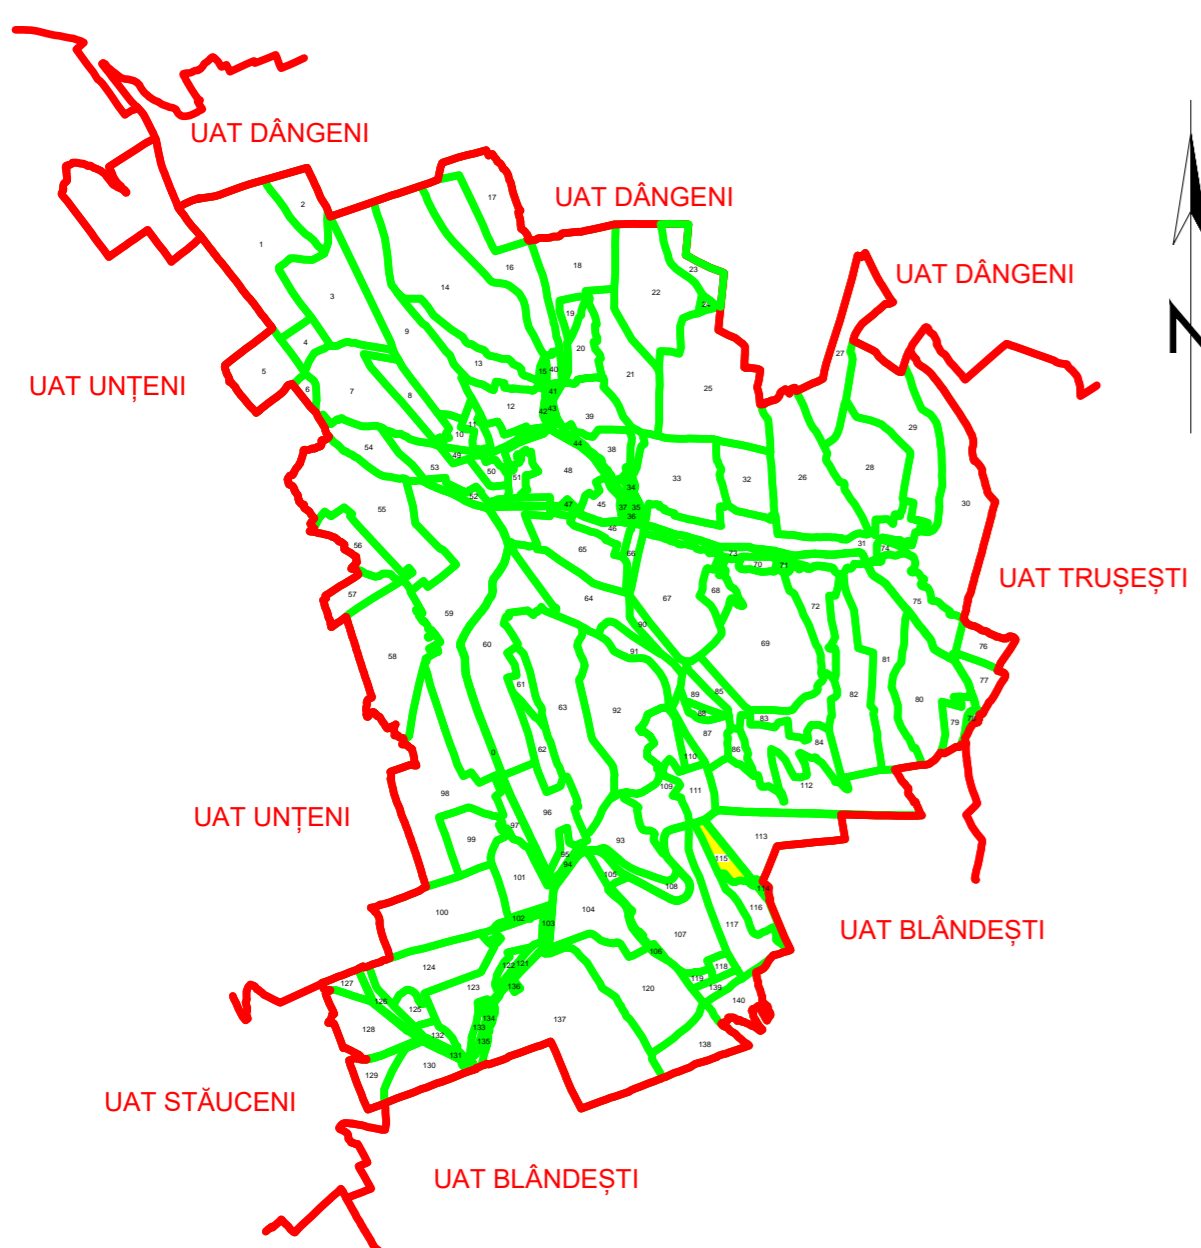

Schita dispunerii sectoarelor cadastrale