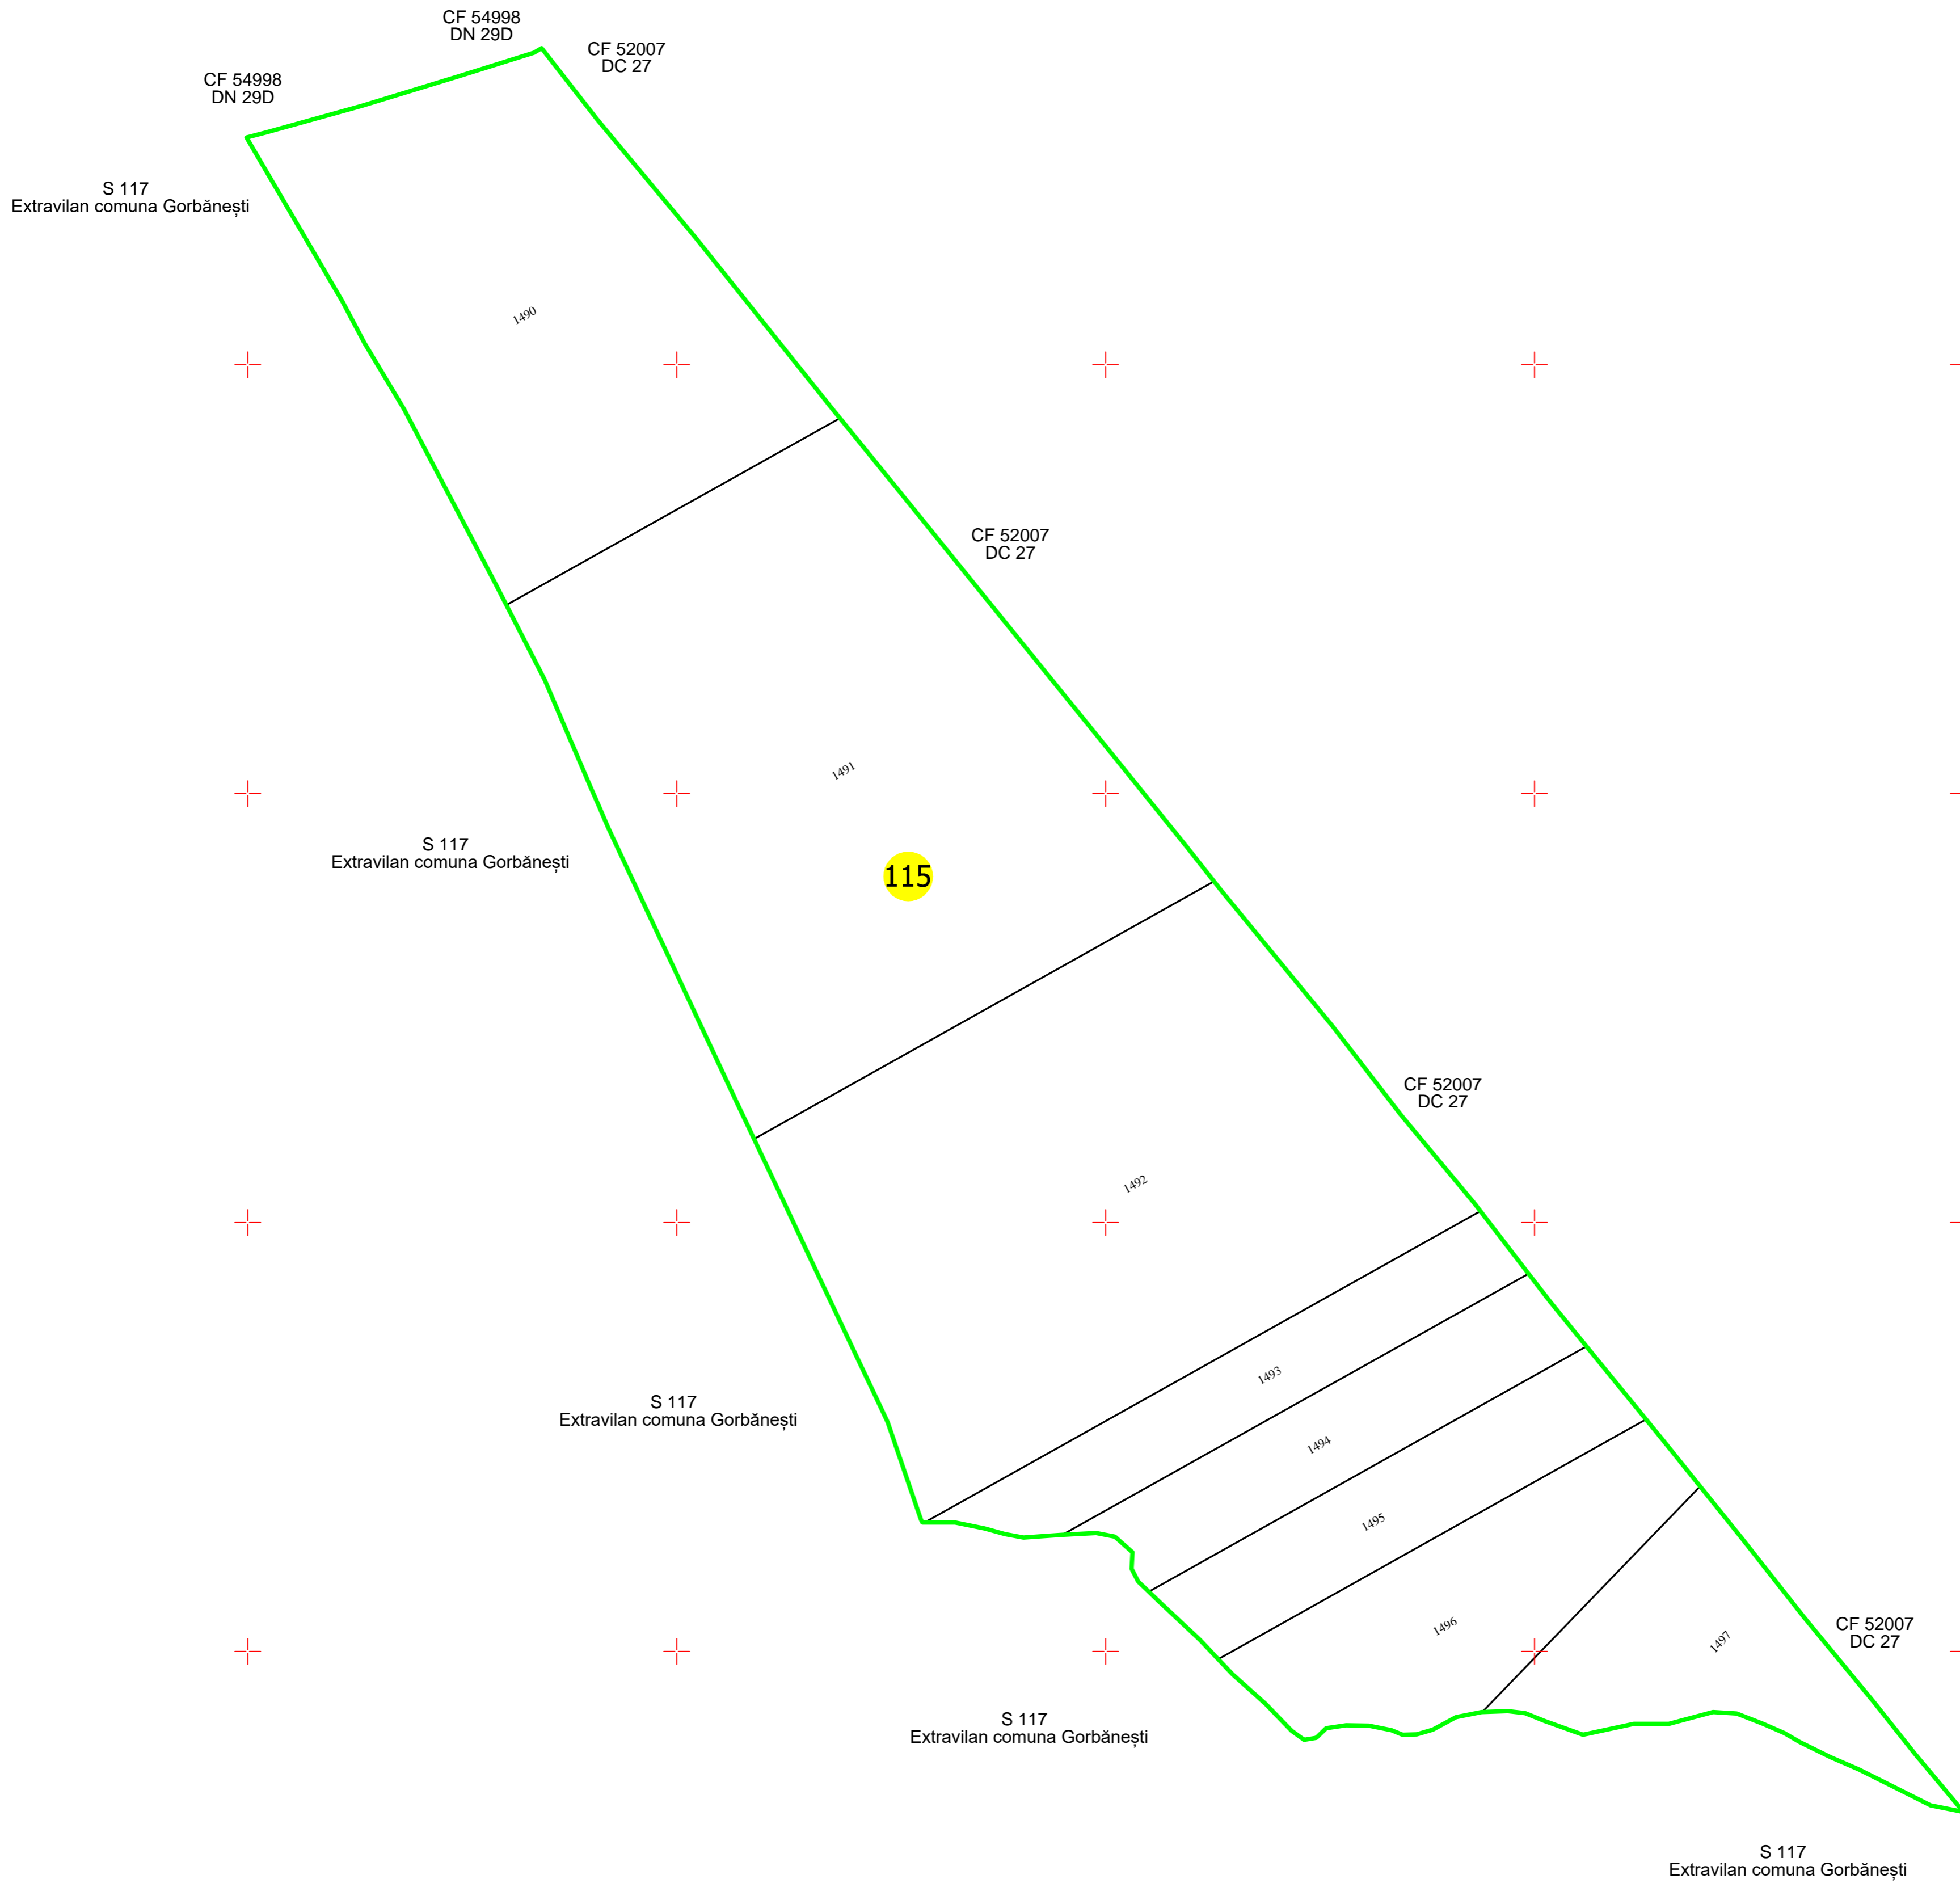

PLAN CADASTRAL
UAT GORBĂNEȘTI, JUD. BOTOȘANI, Sector cadastral 115
Scara 1:2000, Sistem de proiecție STEREO 70