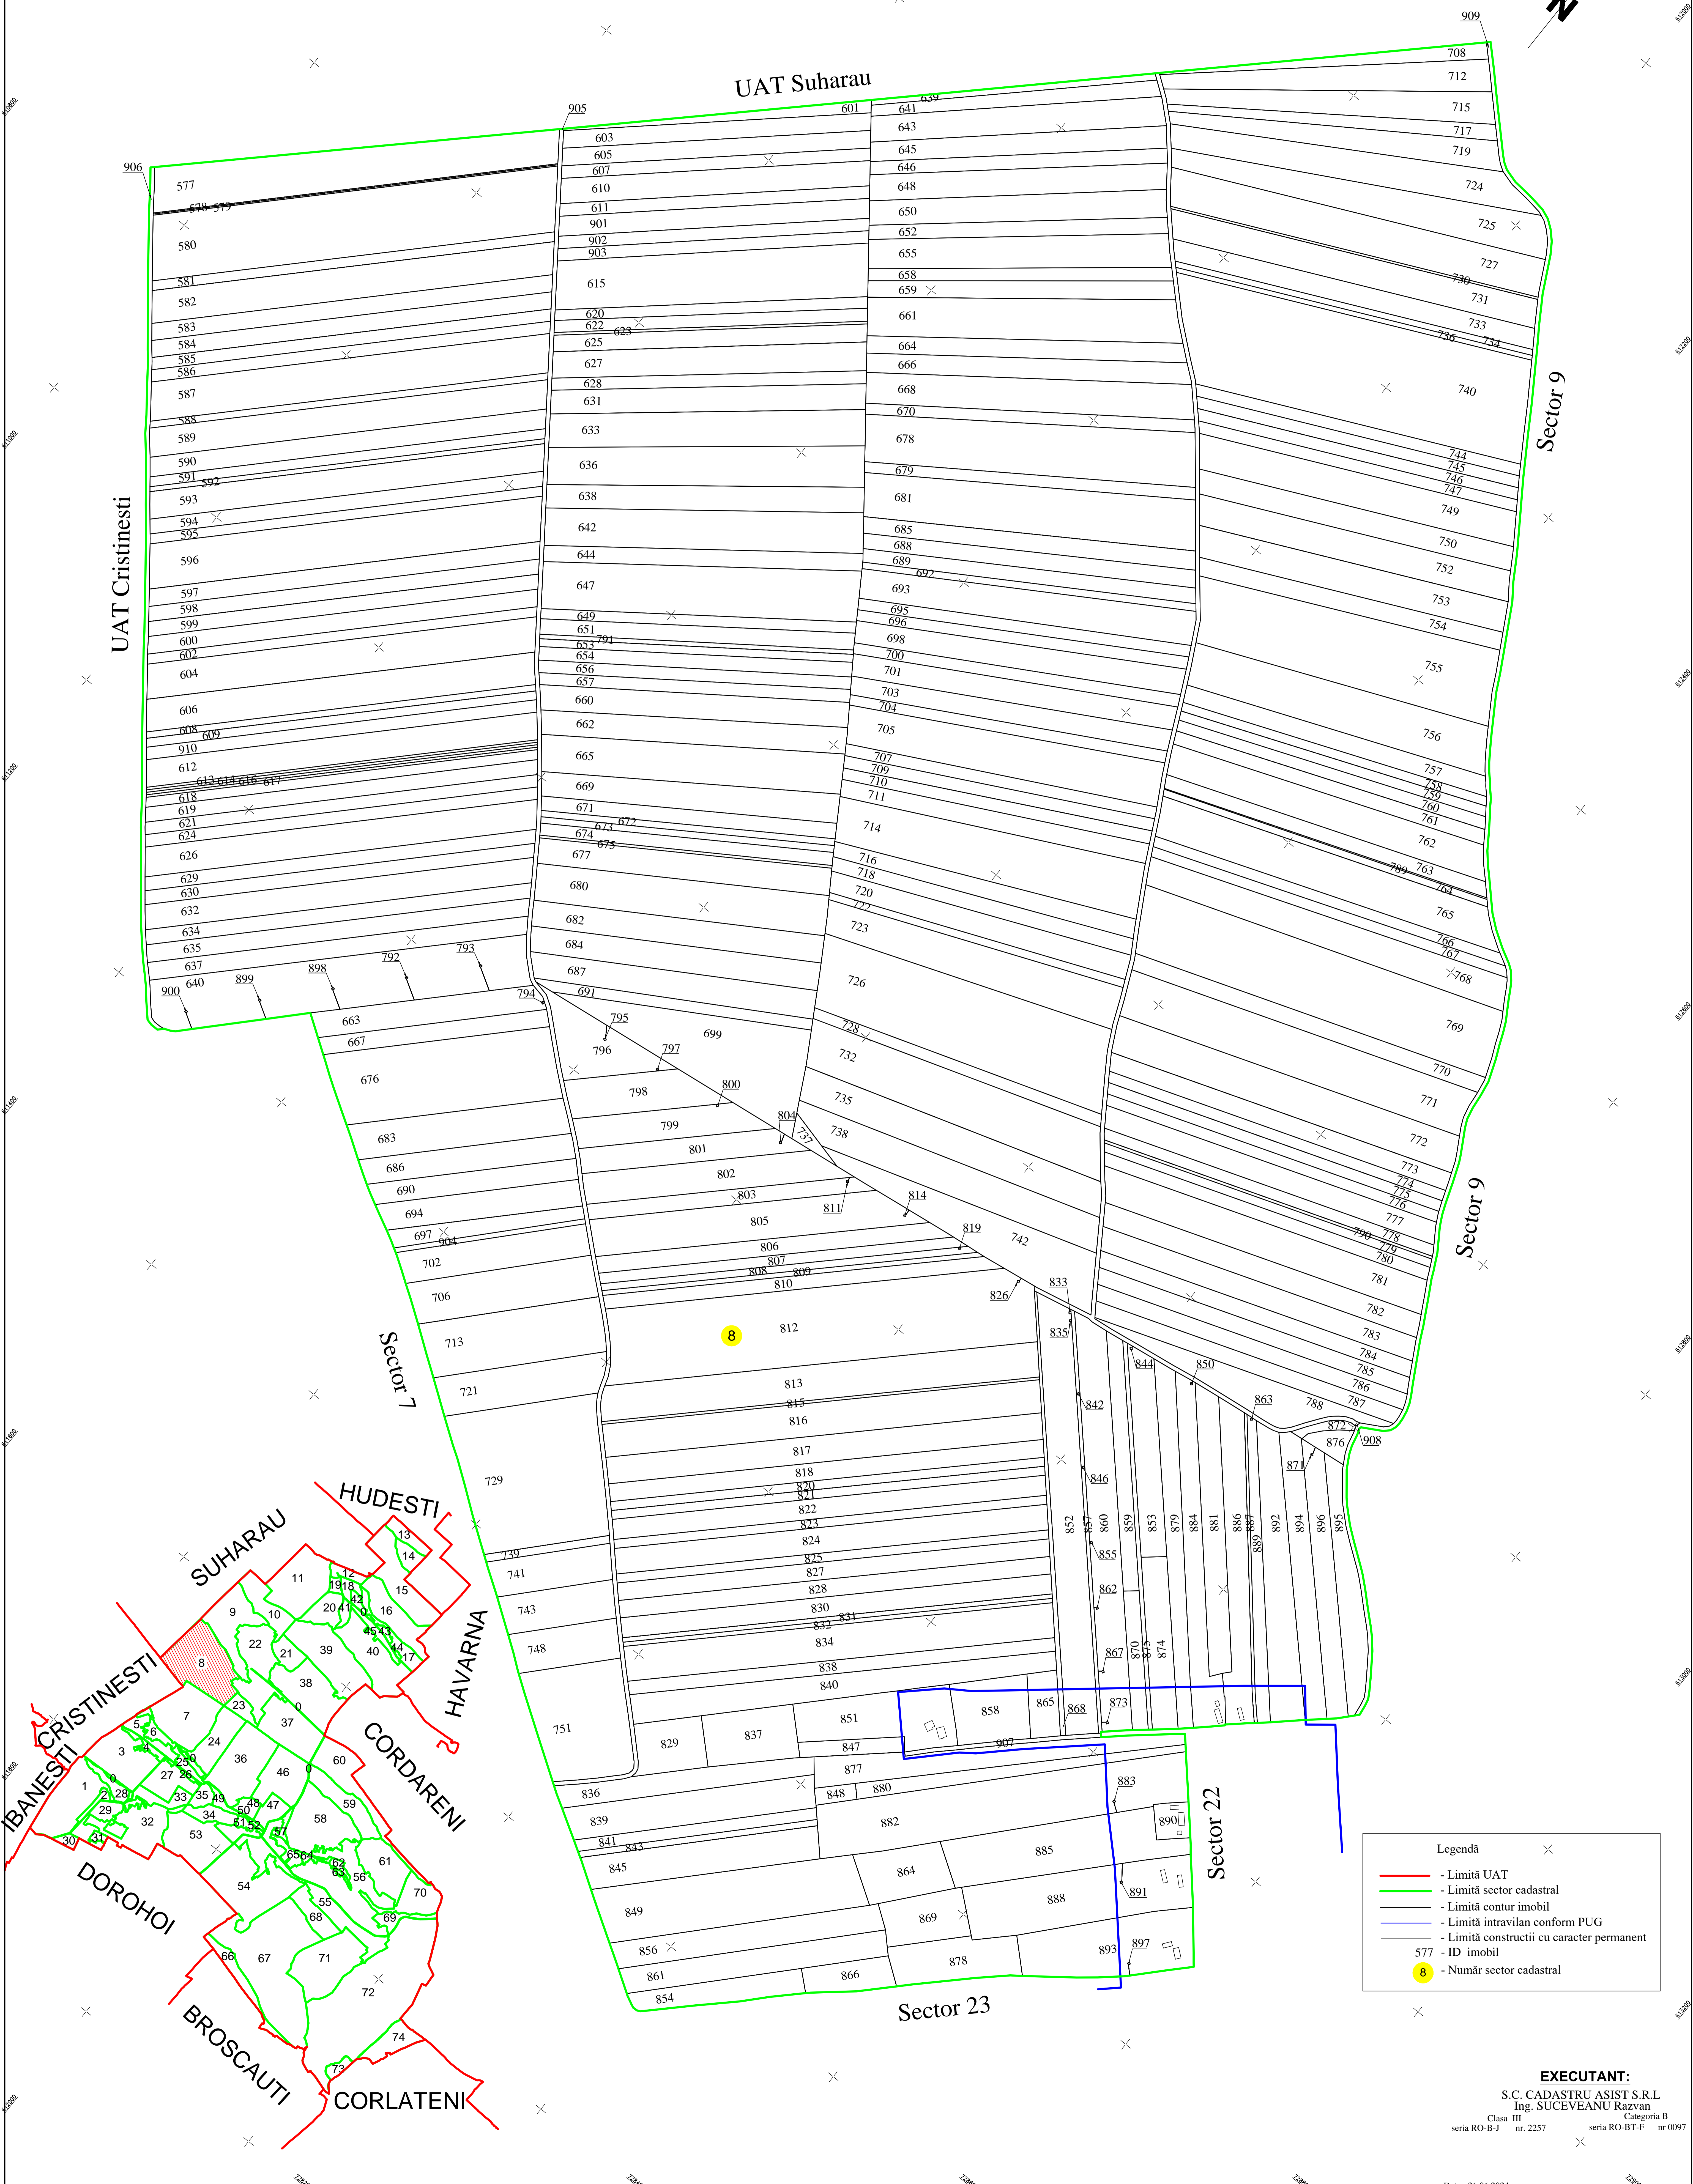

PLAN CADASTRAL
UAT GEORGE ENESCU, JUDETUL BOTOSANI

Sectorul cadastral nr.8

Scara 1:2000; Sistem de proiectie STEREO-70

Legendă

- Limită UAT
- Limită sector cadastral
- Limită contur imobil
- Limită intravilan conform PUG
- Limită construcții cu caracter permanent
- 577 - ID imobil
- 8 - Număr sector cadastral

EXECUTANT:
S.C. CADASTRU ASIST S.R.L.
Ing. SUCEVEANU Razvan
Clasa III Categoria B
seria RO-B-J nr. 2257 seria RO-BT-F nr. 0097