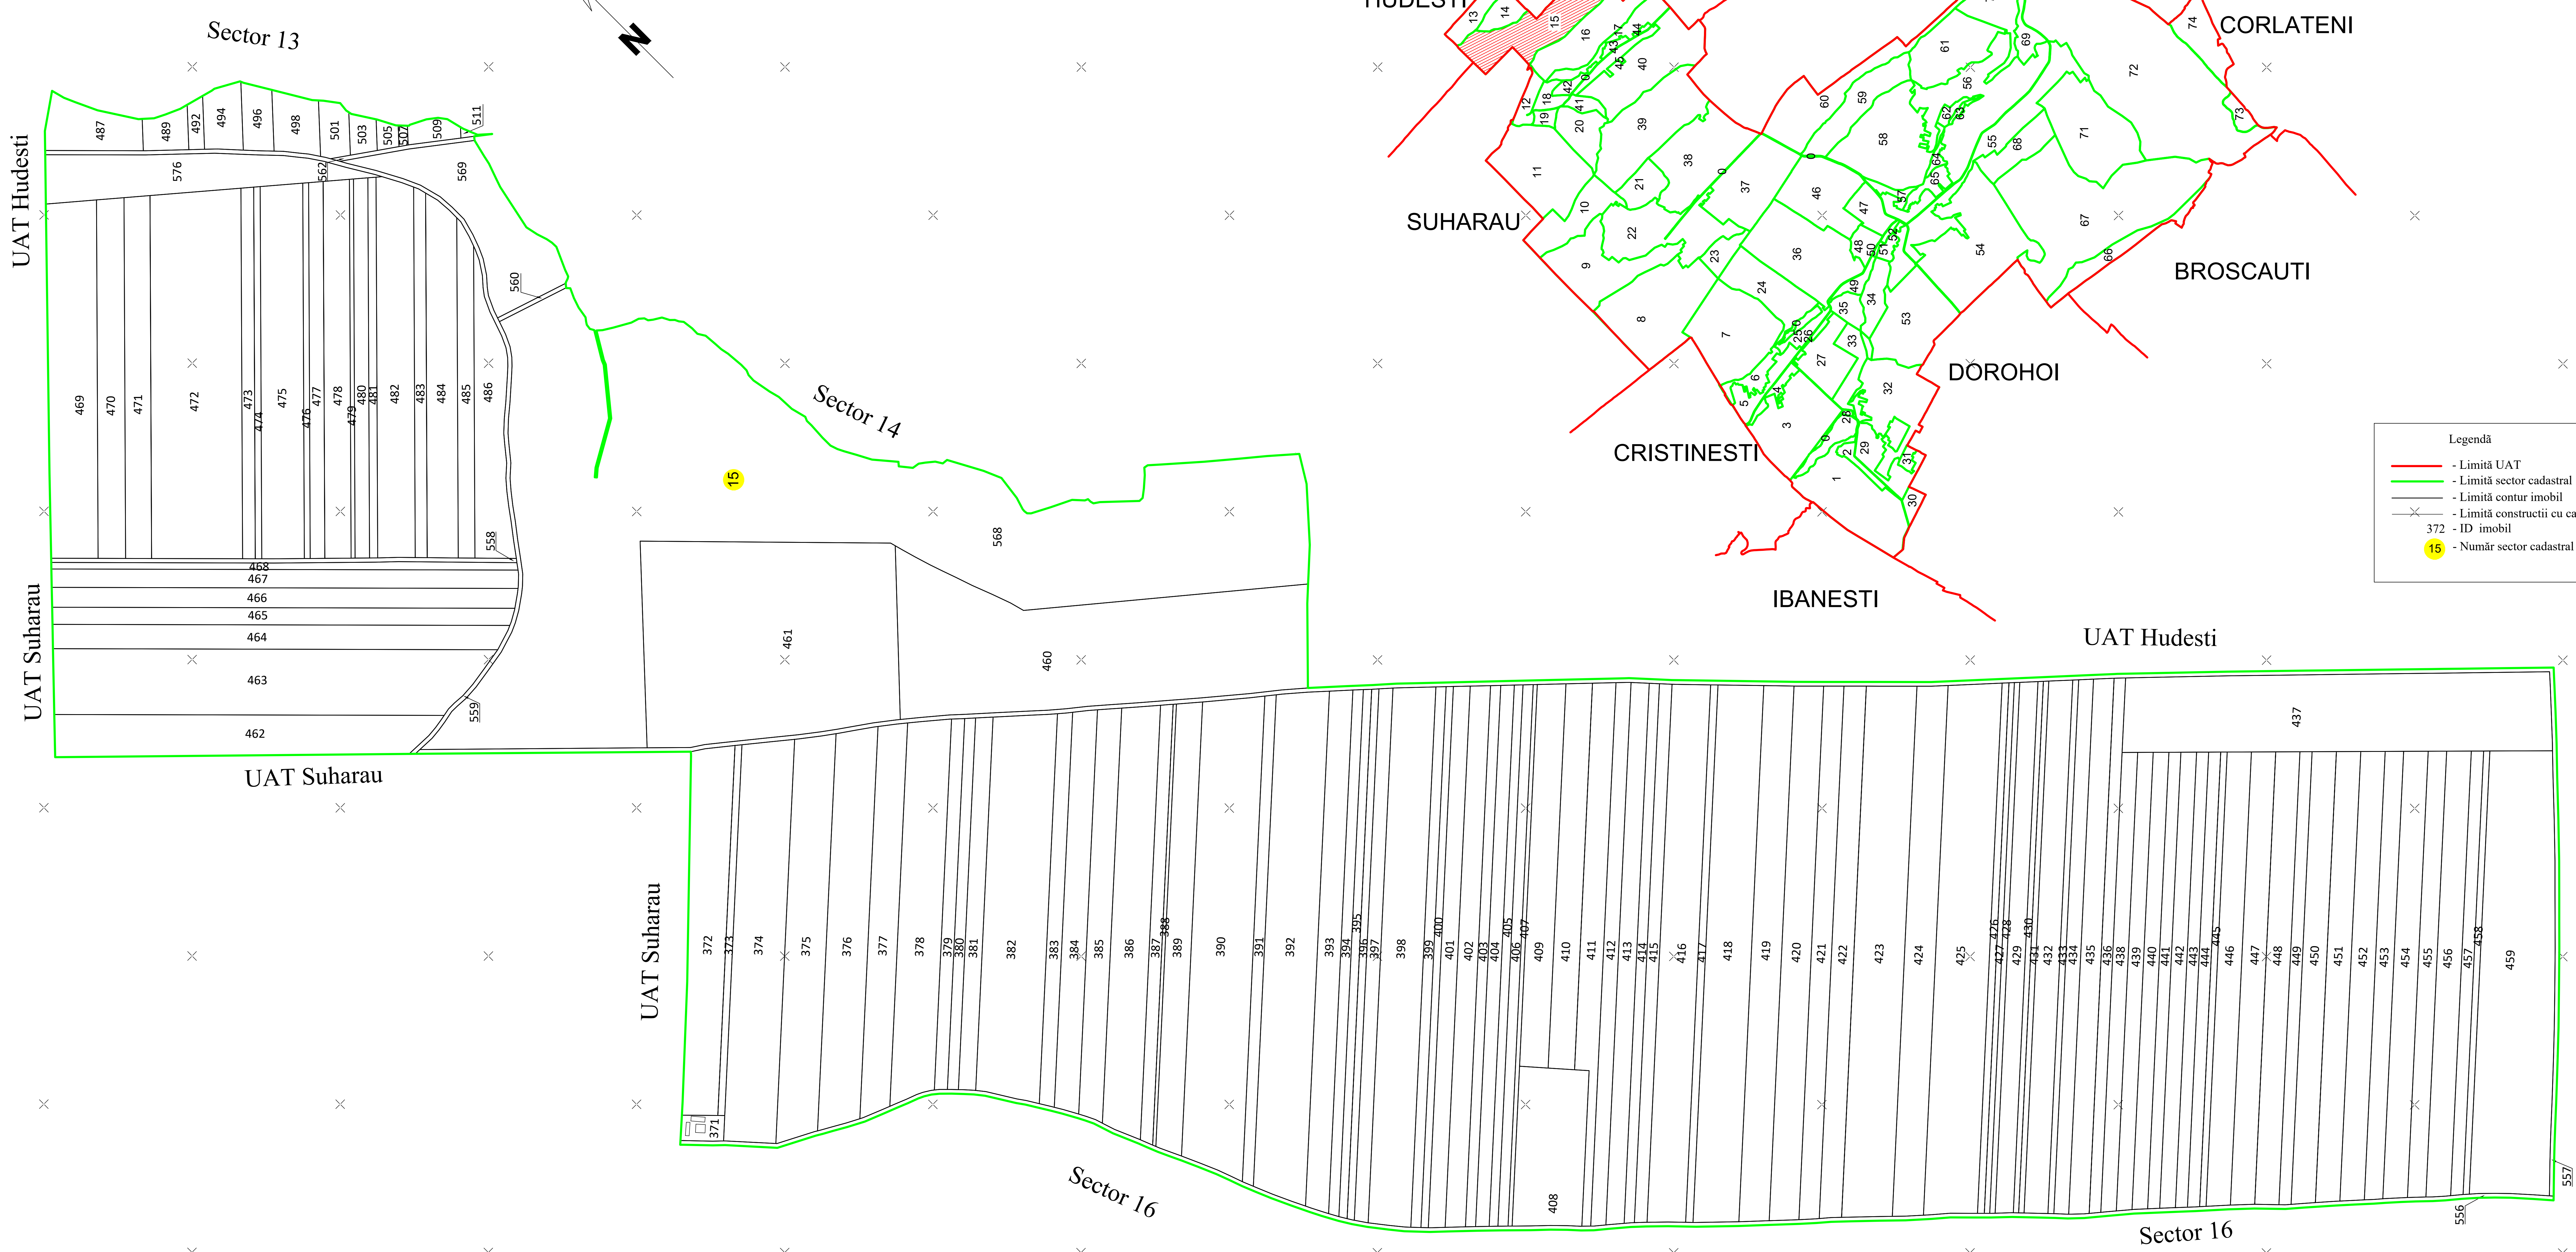

PLAN CADASTRAL
UAT GEORGE ENESCU, JUDETUL BOTOSANI
 Sectorul cadastral nr.15
 Scara 1:2000; Sistem de proiectie STEREO-70

Legendă

- - Limită UAT
- - Limită sector cadastral
- Limită contur imobil
- ⊗ - Limită construcții cu caracter permanent
- 372 - ID imobil
- 15 - Număr sector cadastral

EXECUTANT:
 S.C. CADASTRU ASIST S.R.L.
 Ing. SUCEVEANU Razvan
Clasa III Categoria B
 seria RO-B-J nr. 2257 seria RO-BT-F nr. 0097