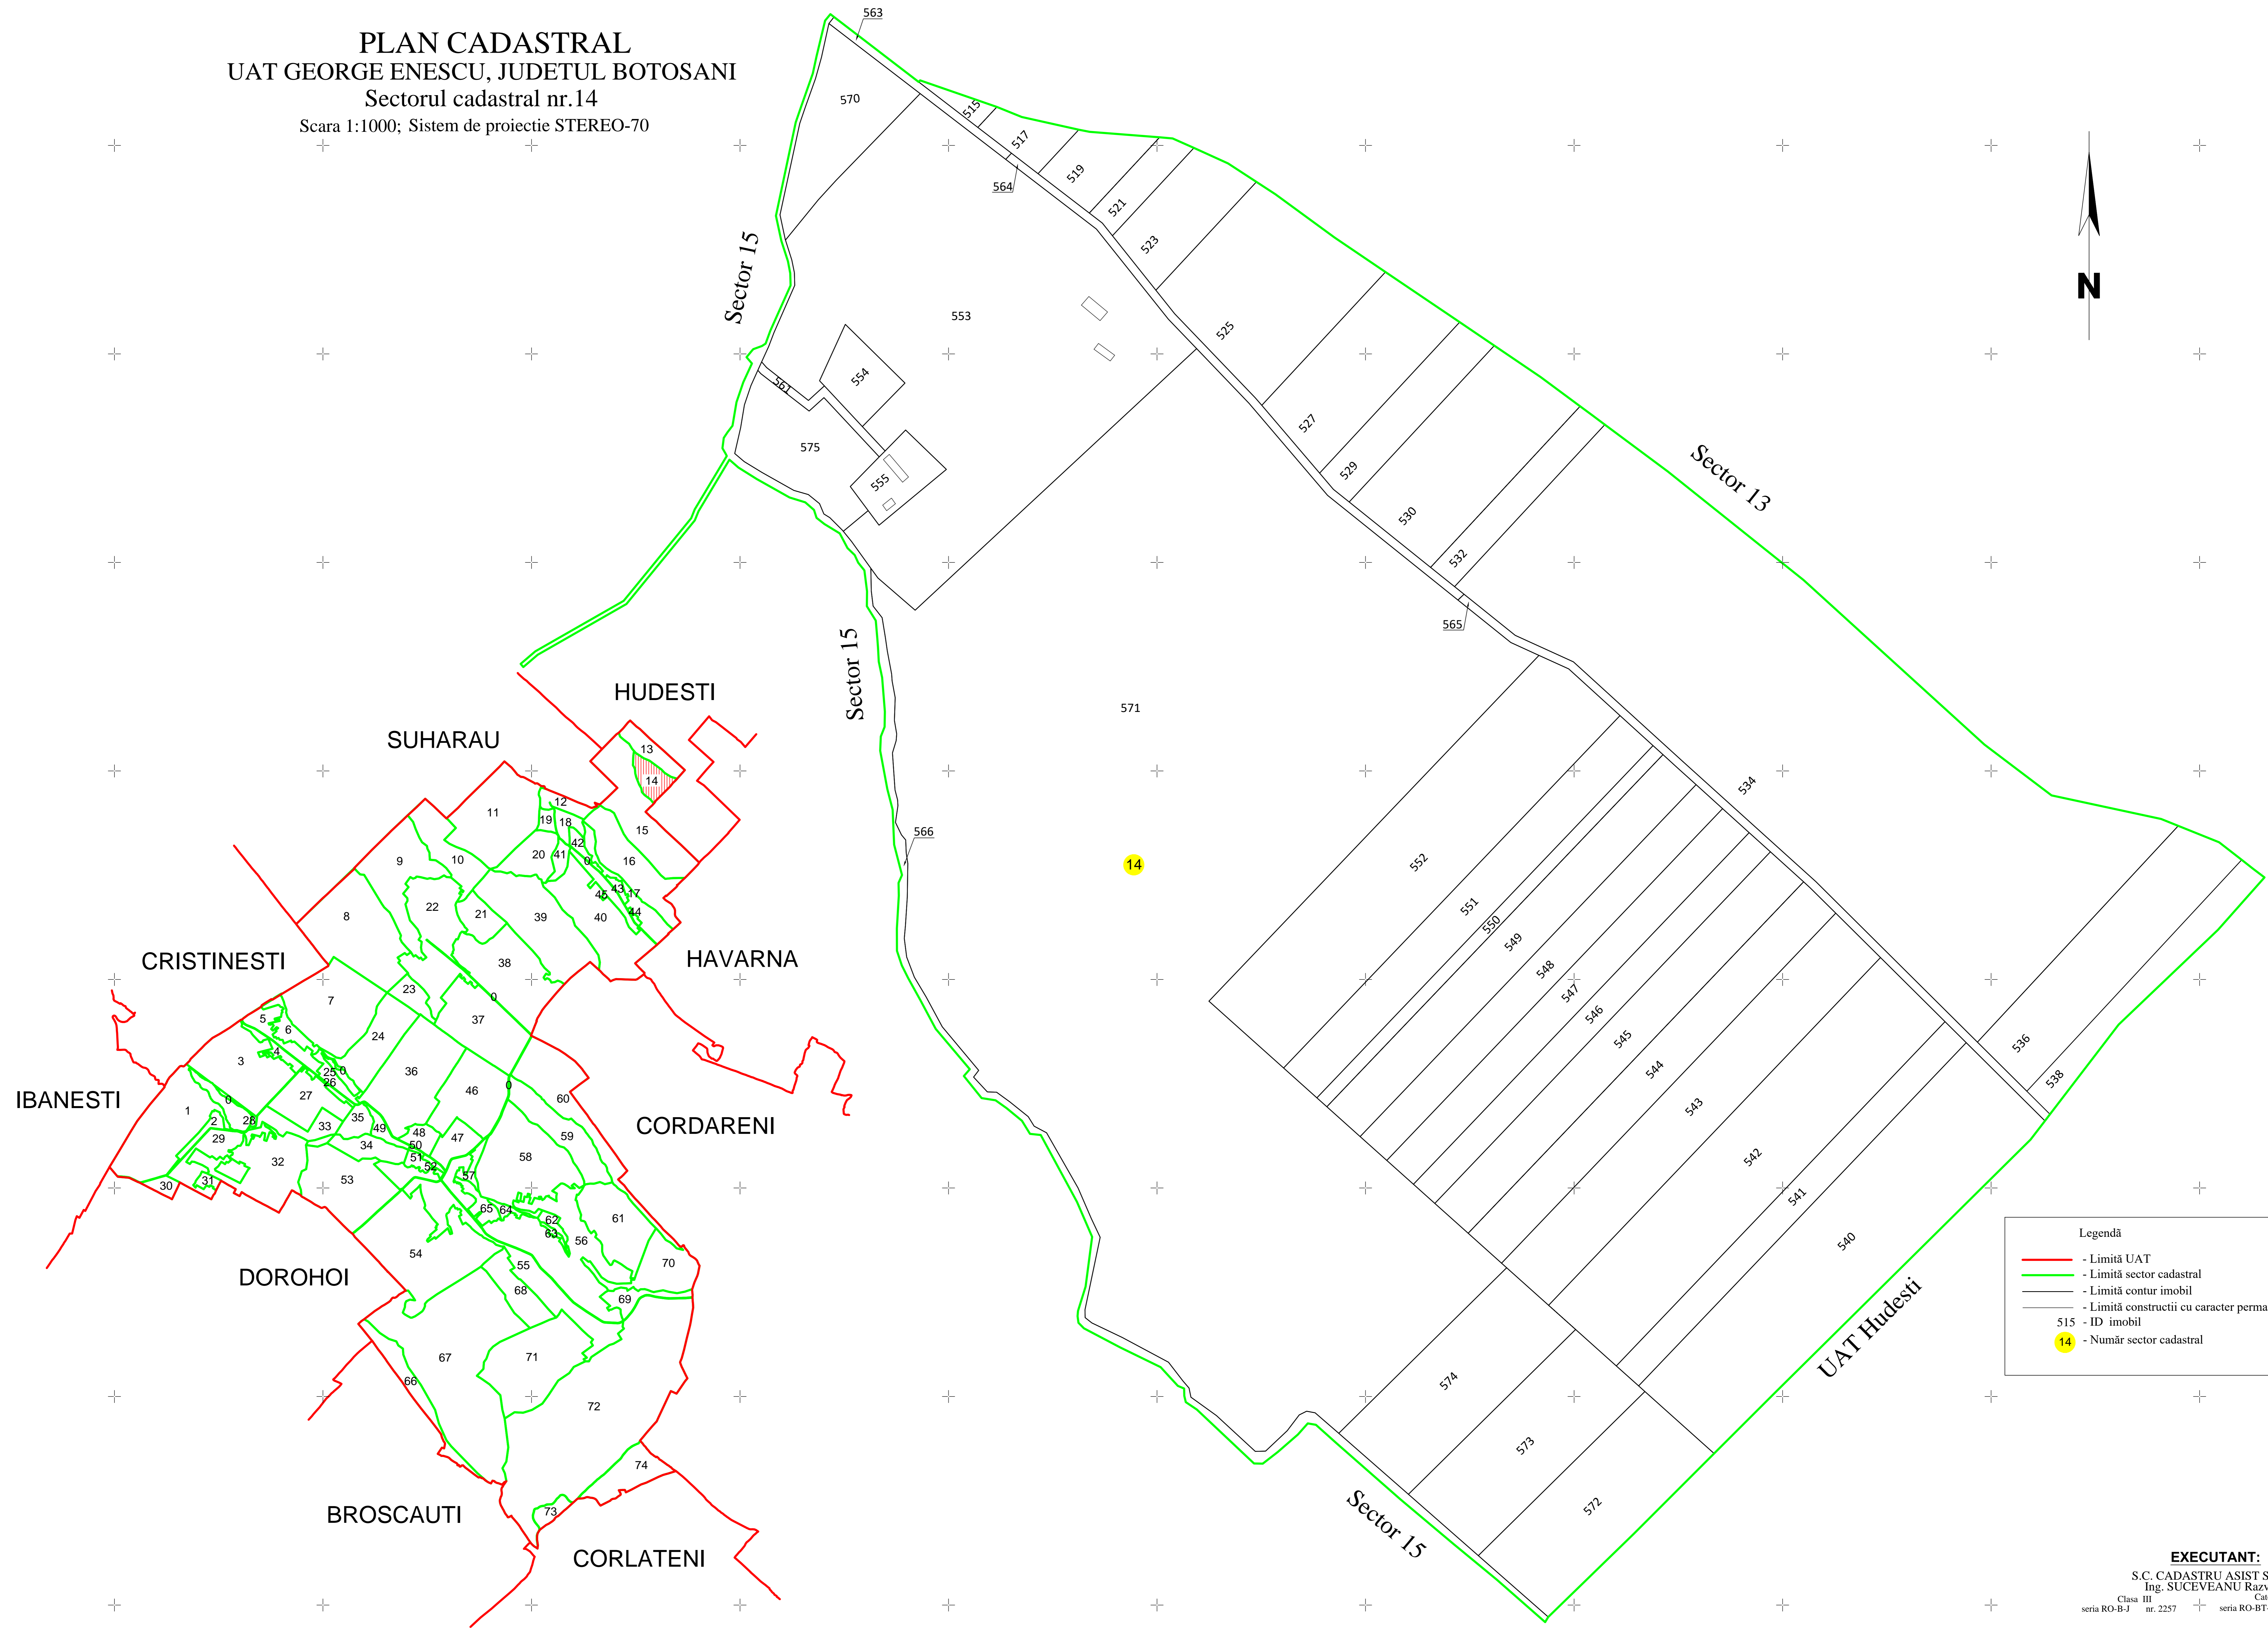

PLAN CADASTRAL
UAT GEORGE ENESCU, JUDEȚUL BOTOSANI
Sectorul cadastral nr.14
Scara 1:1000; Sistem de proiectie STEREO-70

Legendă

- Limită UAT
- Limită sector cadastral
- Limită contur imobil
- Limită construcții cu caracter permanent
- 515 - ID imobil
- 14 - Număr sector cadastral

EXECUTANT:
S.C. CADASTRU ASIST S.R.L.
Ing. SUCEVEANU Razvan
Clasa III Categoria B
seria RO-B-J nr. 2257 seria RO-BT-F nr 0097