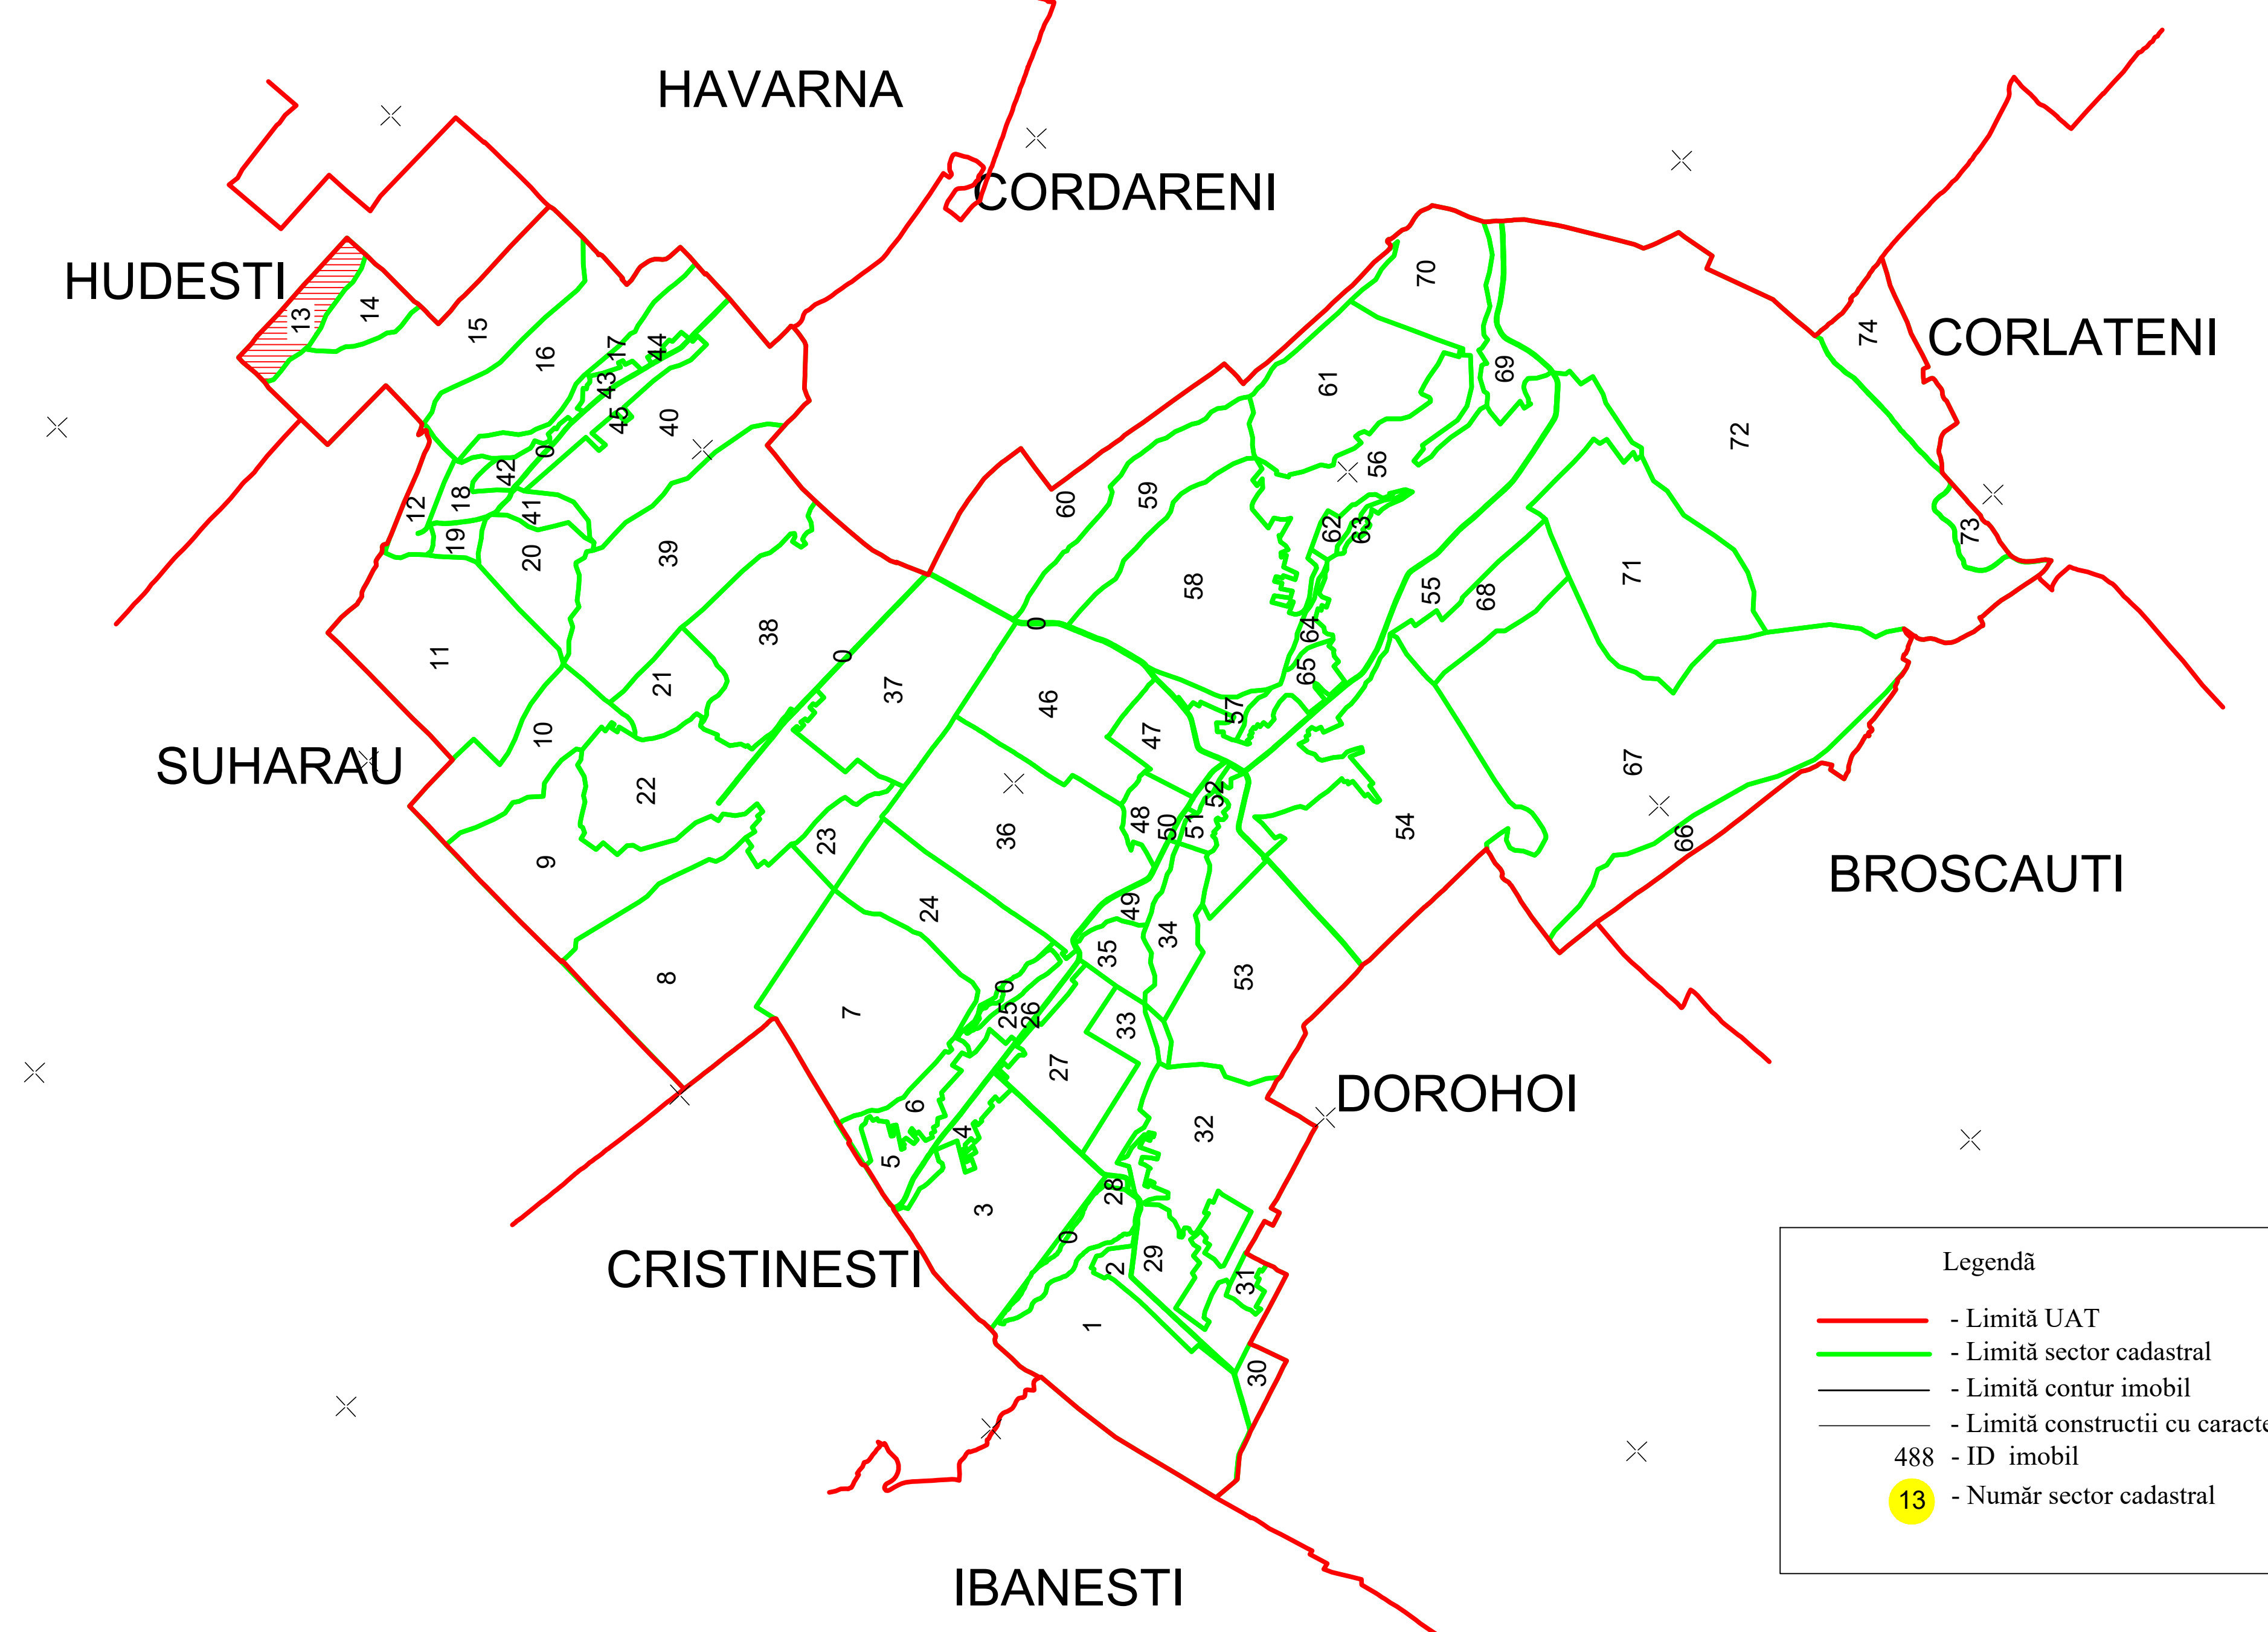

PLAN CADASTRAL
UAT GEORGE ENESCU, JUDETUL BOTOSANI
Sectorul cadastral nr.13
Scara 1:1000; Sistem de proiectie STEREO-70

Legendă

- Limită UAT
- Limită sector cadastral
- Limită contur imobil
- Limită constructii cu caracter permanent
- 488 - ID imobil
- 13 - Număr sector cadastral

EXECUTANT:
S.C. CADASTRU ASIST S.R.L
Ing. SUCEVEANU Razvan
Clasa III Categoria B
seria RO-B-J nr. 2257 seria RO-BT-F nr 0097