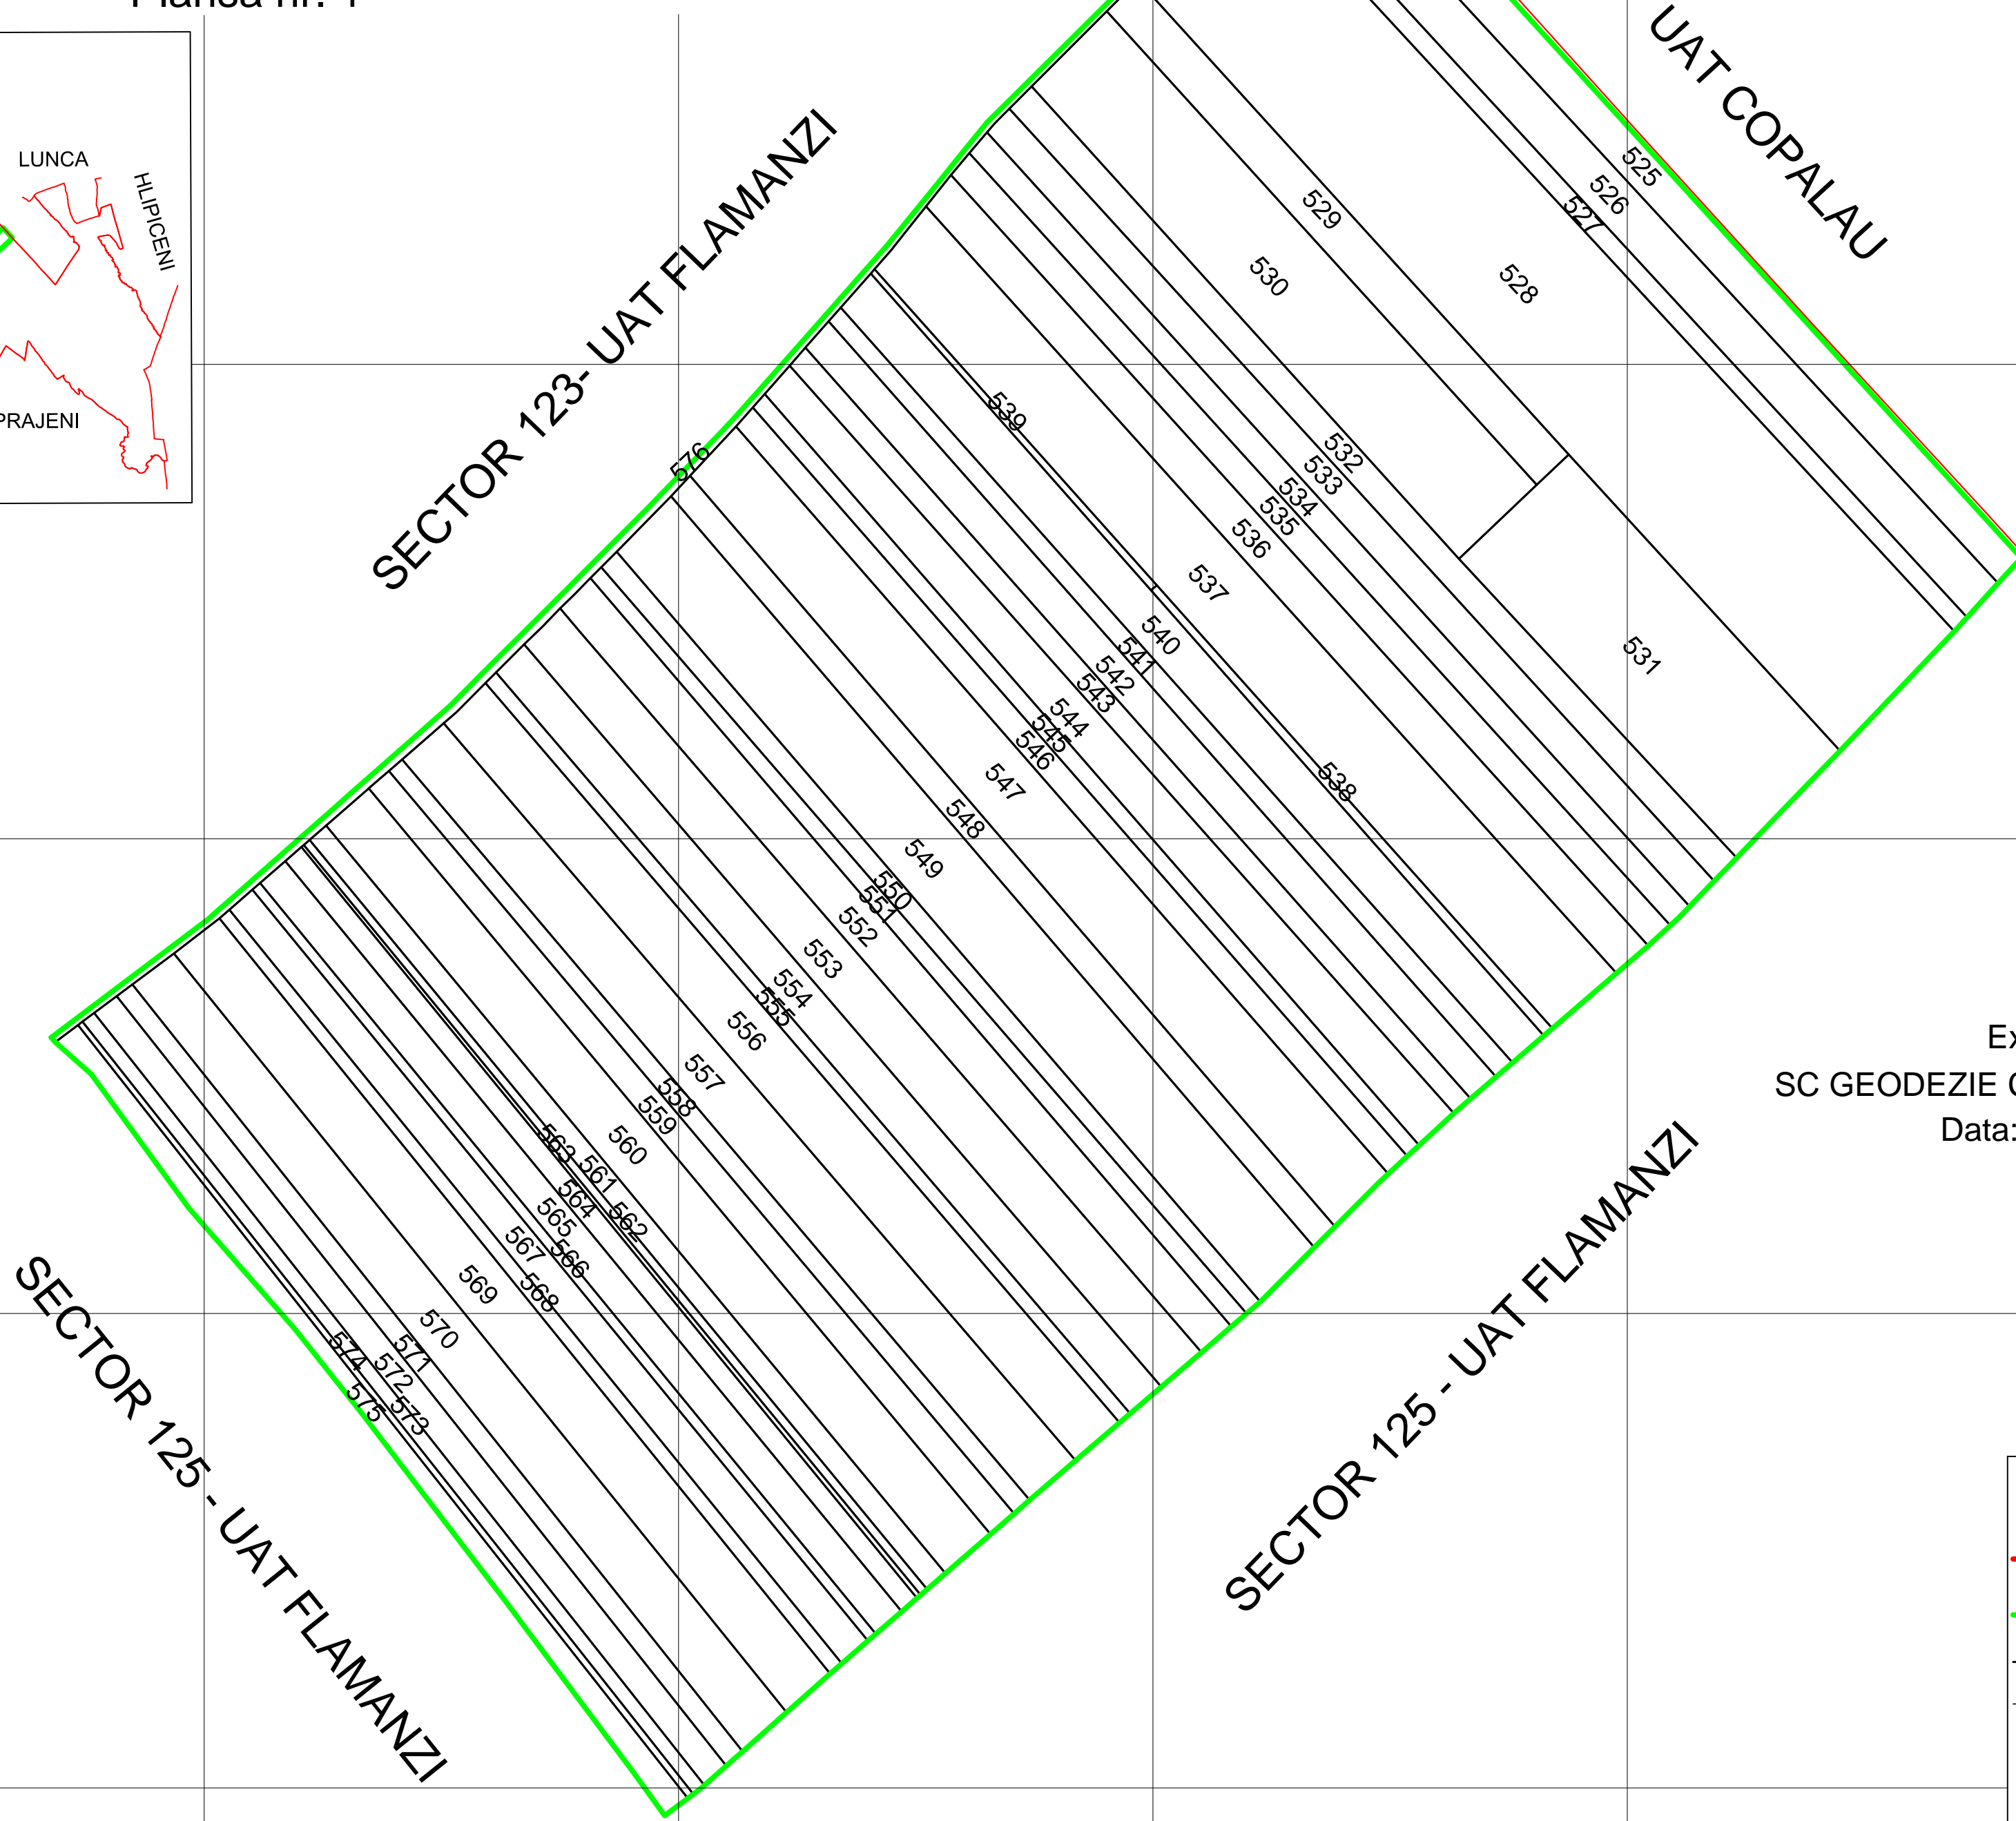

# PLAN CADASTRAL

ORAS FLAMANZI, JUD. BOTOSANI, Sector Cadastral Nr. 124

Scara 1:2.000, sistem de proiectie Stereografic 1970

Spre publicare

Plansa nr. 1

Executant:  
SC GEODEZIE CADASTRU MOLDOVA SRL  
Data: 18.12.2024

**Legendă:**

- Limită U.A.T.
- Limită sector cadastral
- Limită imobile
- Constructii
- ID imobil
- Nr. sector cadastral