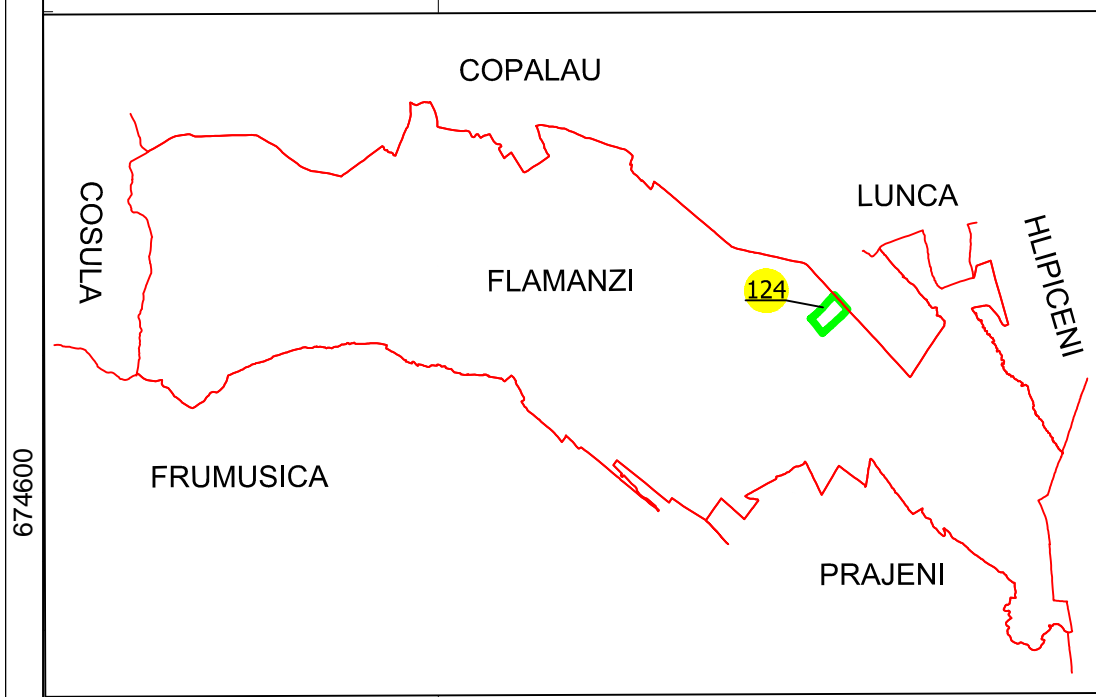

# PLAN CADASTRAL

ORAS FLAMANZI, JUD. BOTOSANI, Sector Cadastral Nr. 124

Scara 1:2.000, sistem de proiectie Stereografic 1970

Spre publicare

Plansa nr. 1

Executant:  
SC GEODEZIE CADASTRU MOLDOVA SRL  
Data: 18.12.2024

**Legendă:**

- Limită U.A.T.
- Limită sector cadastral
- Limită imobile
- Constructii
- ID imobil
- Nr. sector cadastral