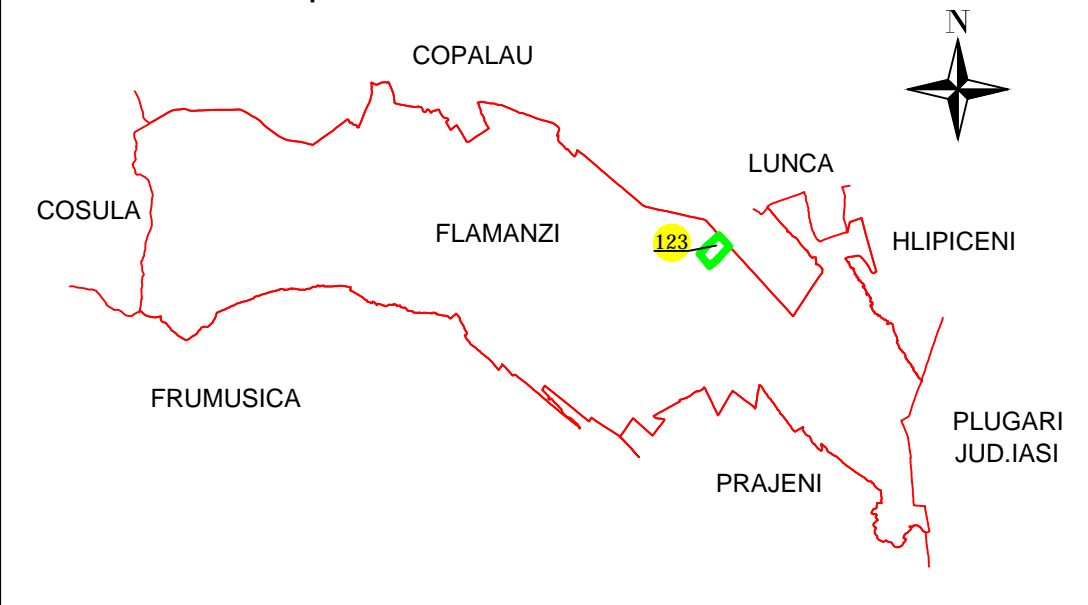

# PLAN CADASTRAL

ORAS FLAMANZI, JUD. BOTOSANI, Sector Cadastral Nr. 123

Scara 1:2.000, sistem de proiectie Stereografic 1970

Spre publicare

Plansa nr. 1

Schita dispunerii sectoarelor cadastrale

Executant:  
SC GEODEZIE CADASTRU MOLDOVA SRL  
Data: 18.12.2024

### Legendă:

- Limită U.A.T.
- Limită sector cadastral
- Limită imobile
- Constructii
- ID imobil
- Nr. sector cadastral