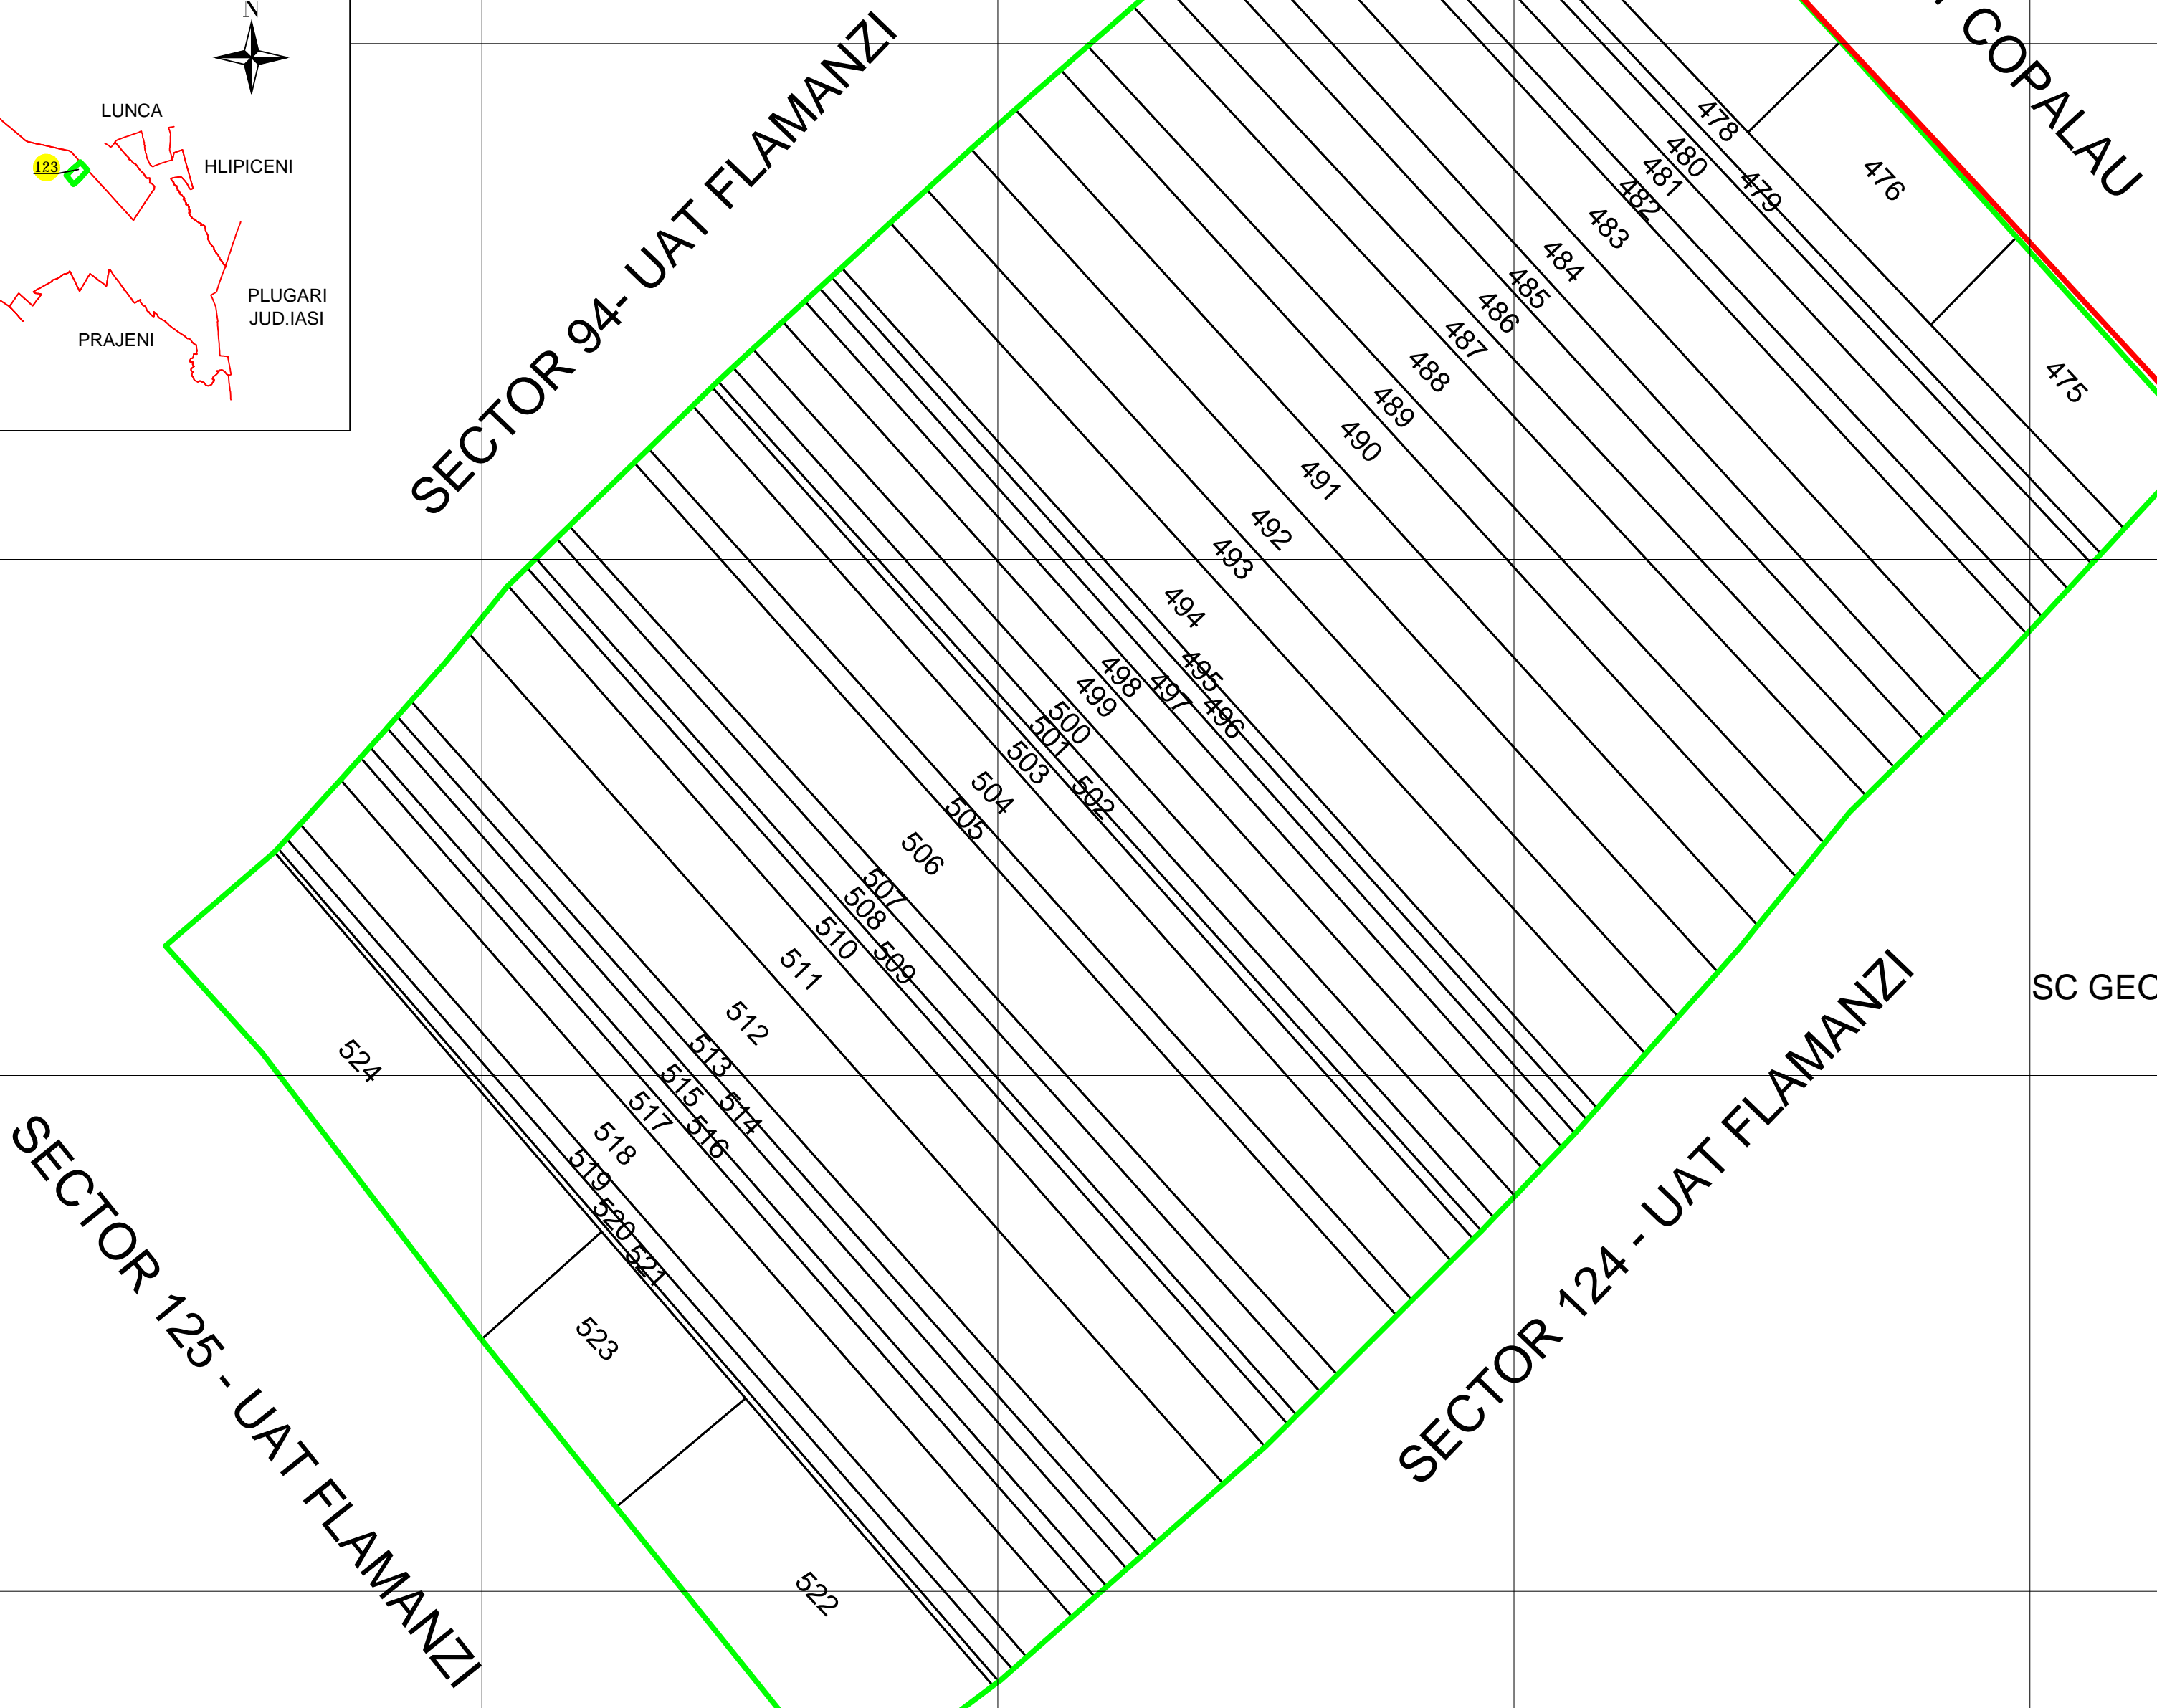

# PLAN CADASTRAL

ORAS FLAMANZI, JUD. BOTOSANI, Sector Cadastral Nr. 123

Scara 1:2.000, sistem de proiectie Stereografic 1970

Spre publicare

Plansa nr. 1

Schita dispunerii sectoarelor cadastrale

Executant:  
SC GEODEZIE CADASTRU MOLDOVA SRL  
Data: 18.12.2024

### Legendă:

- Limită U.A.T.
- Limită sector cadastral
- Limită imobile
- Constructii
- ID imobil
- Nr. sector cadastral