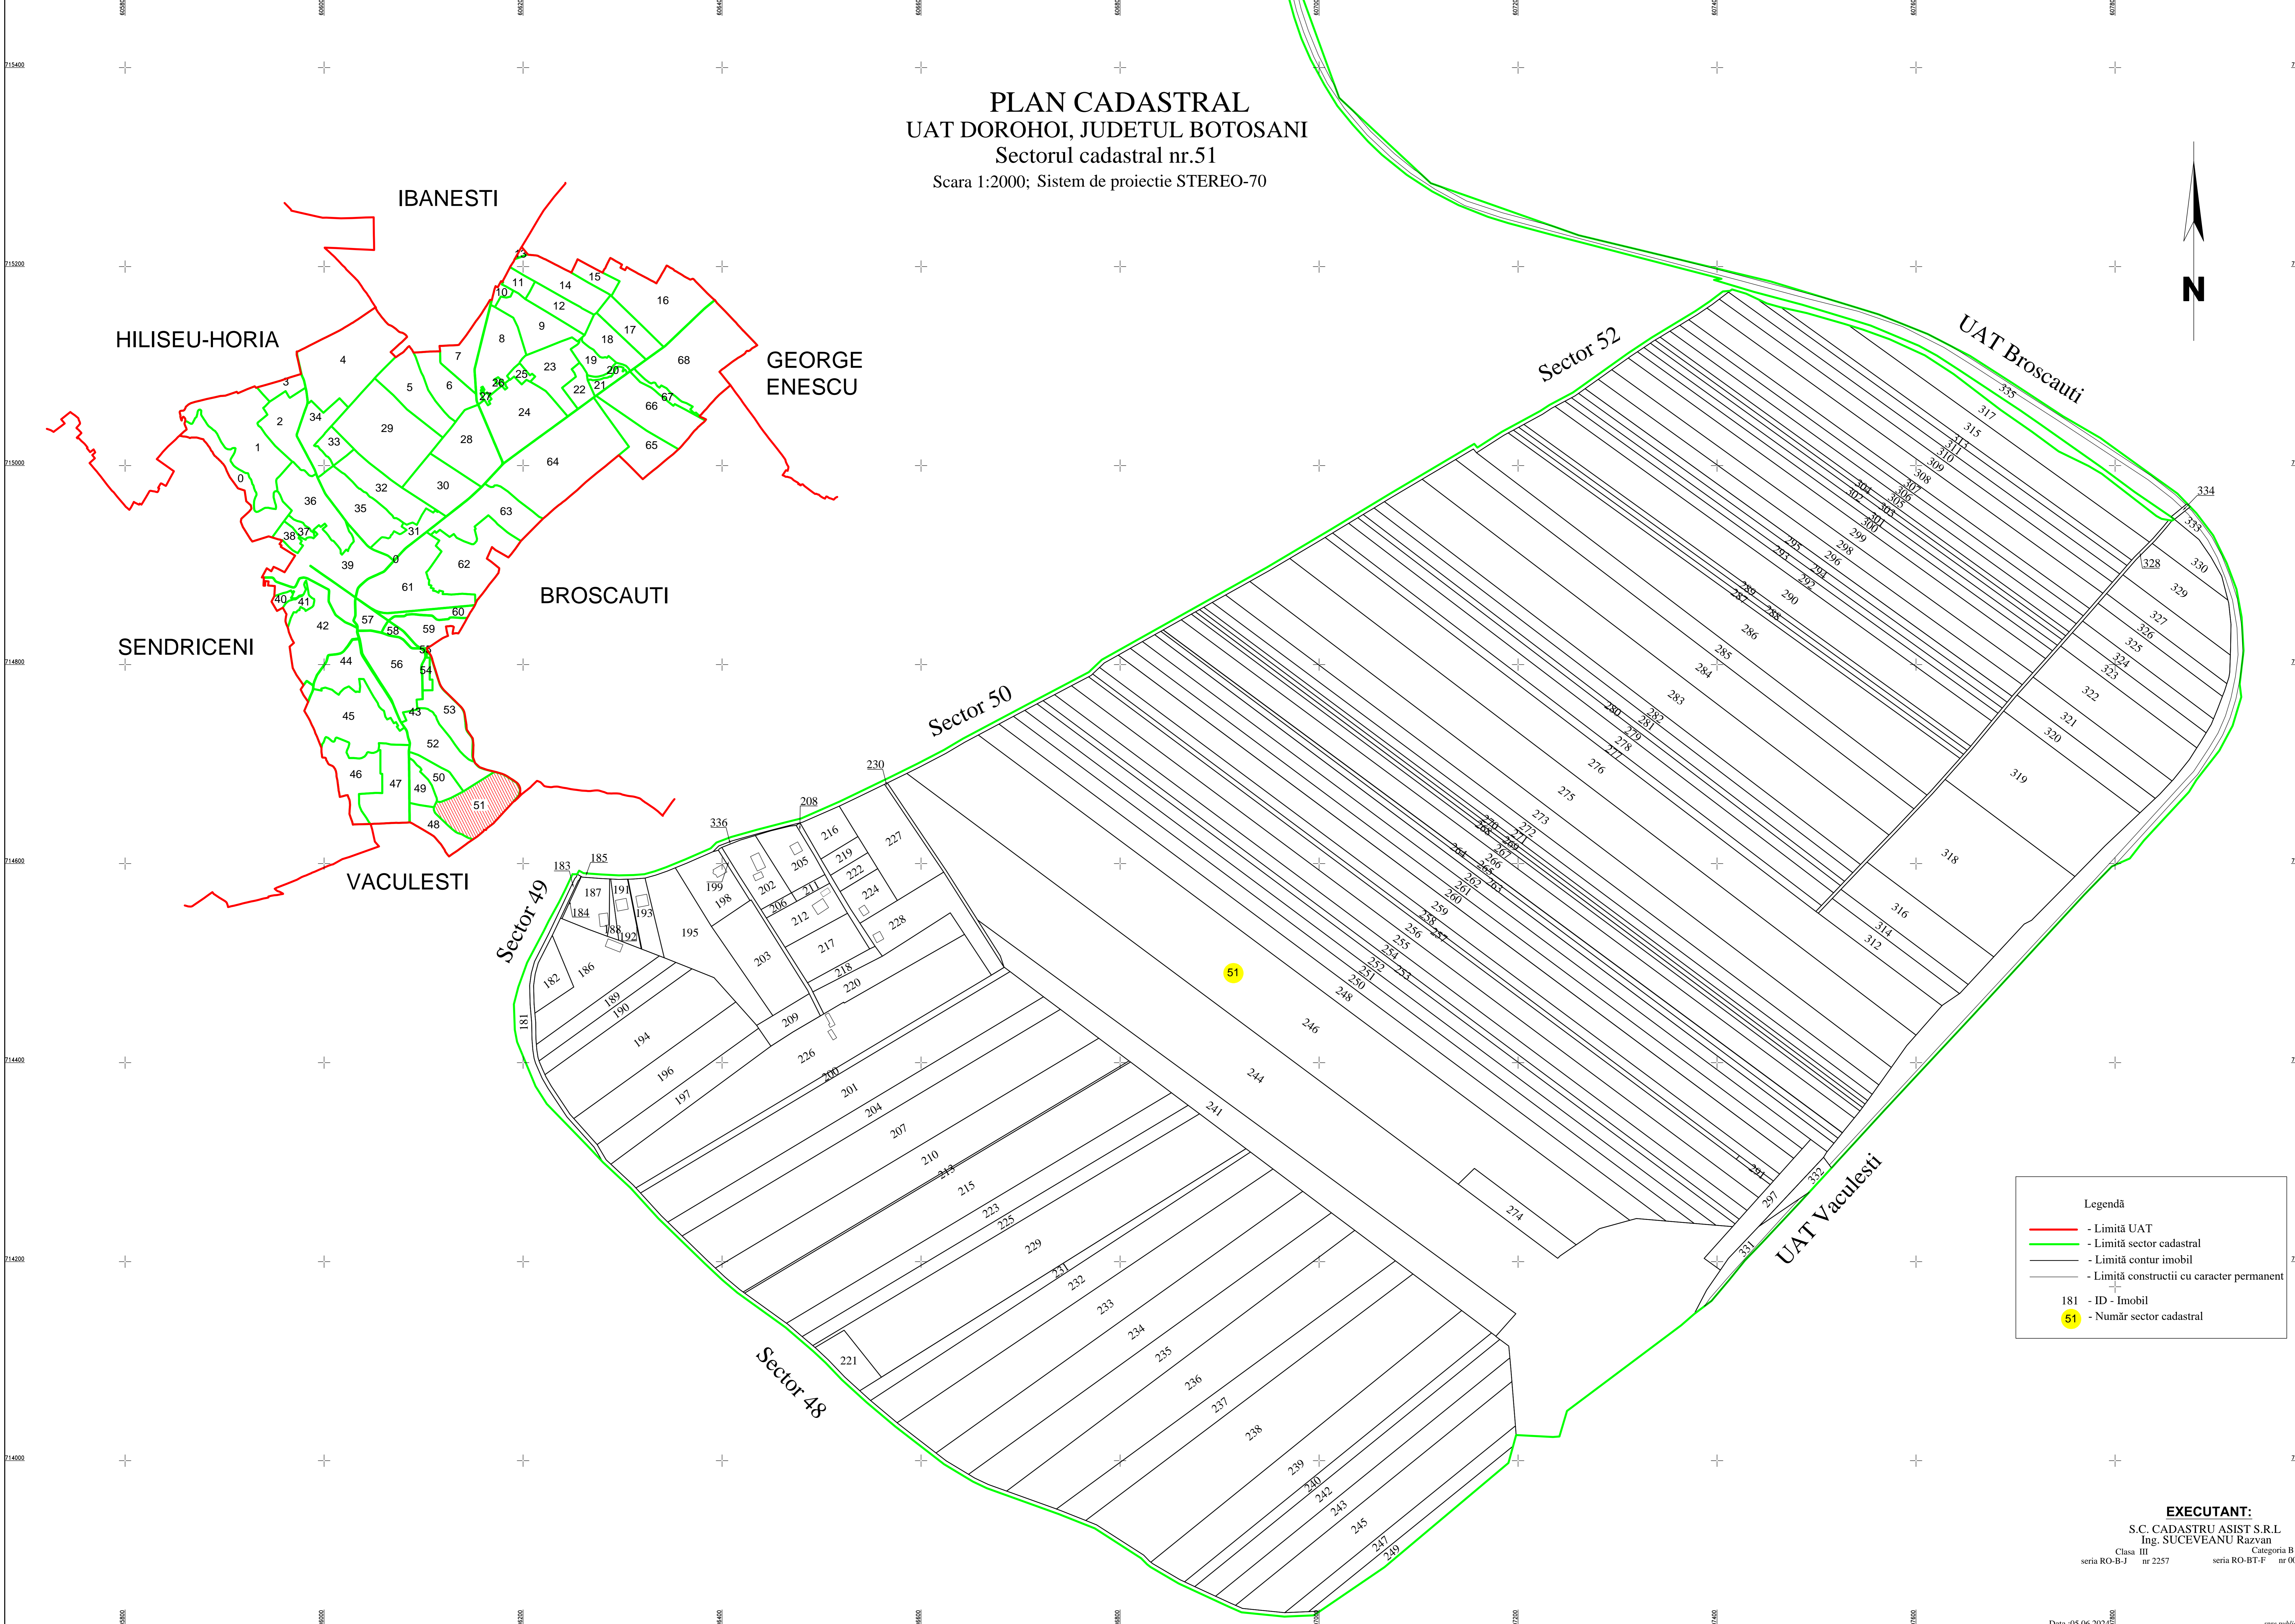

PLAN CADASTRAL
UAT DOROHOL, JUDETUL BOTOSANI
Sectorul cadastral nr.51
Scara 1:2000; Sistem de proiectie STEREO-70

Legendă

- Limită UAT
- Limită sector cadastral
- Limită contur imobil
- Limită constructii cu caracter permanent
- 181 - ID - Imobil
- 51 - Număr sector cadastral

EXECUTANT:
S.C. CADASTRU ASIST S.R.L.
Ing. SUCEVEANU Razvan
Clasa III Categoria B
seria RO-B-J nr 2257 seria RO-BT-F nr 0097