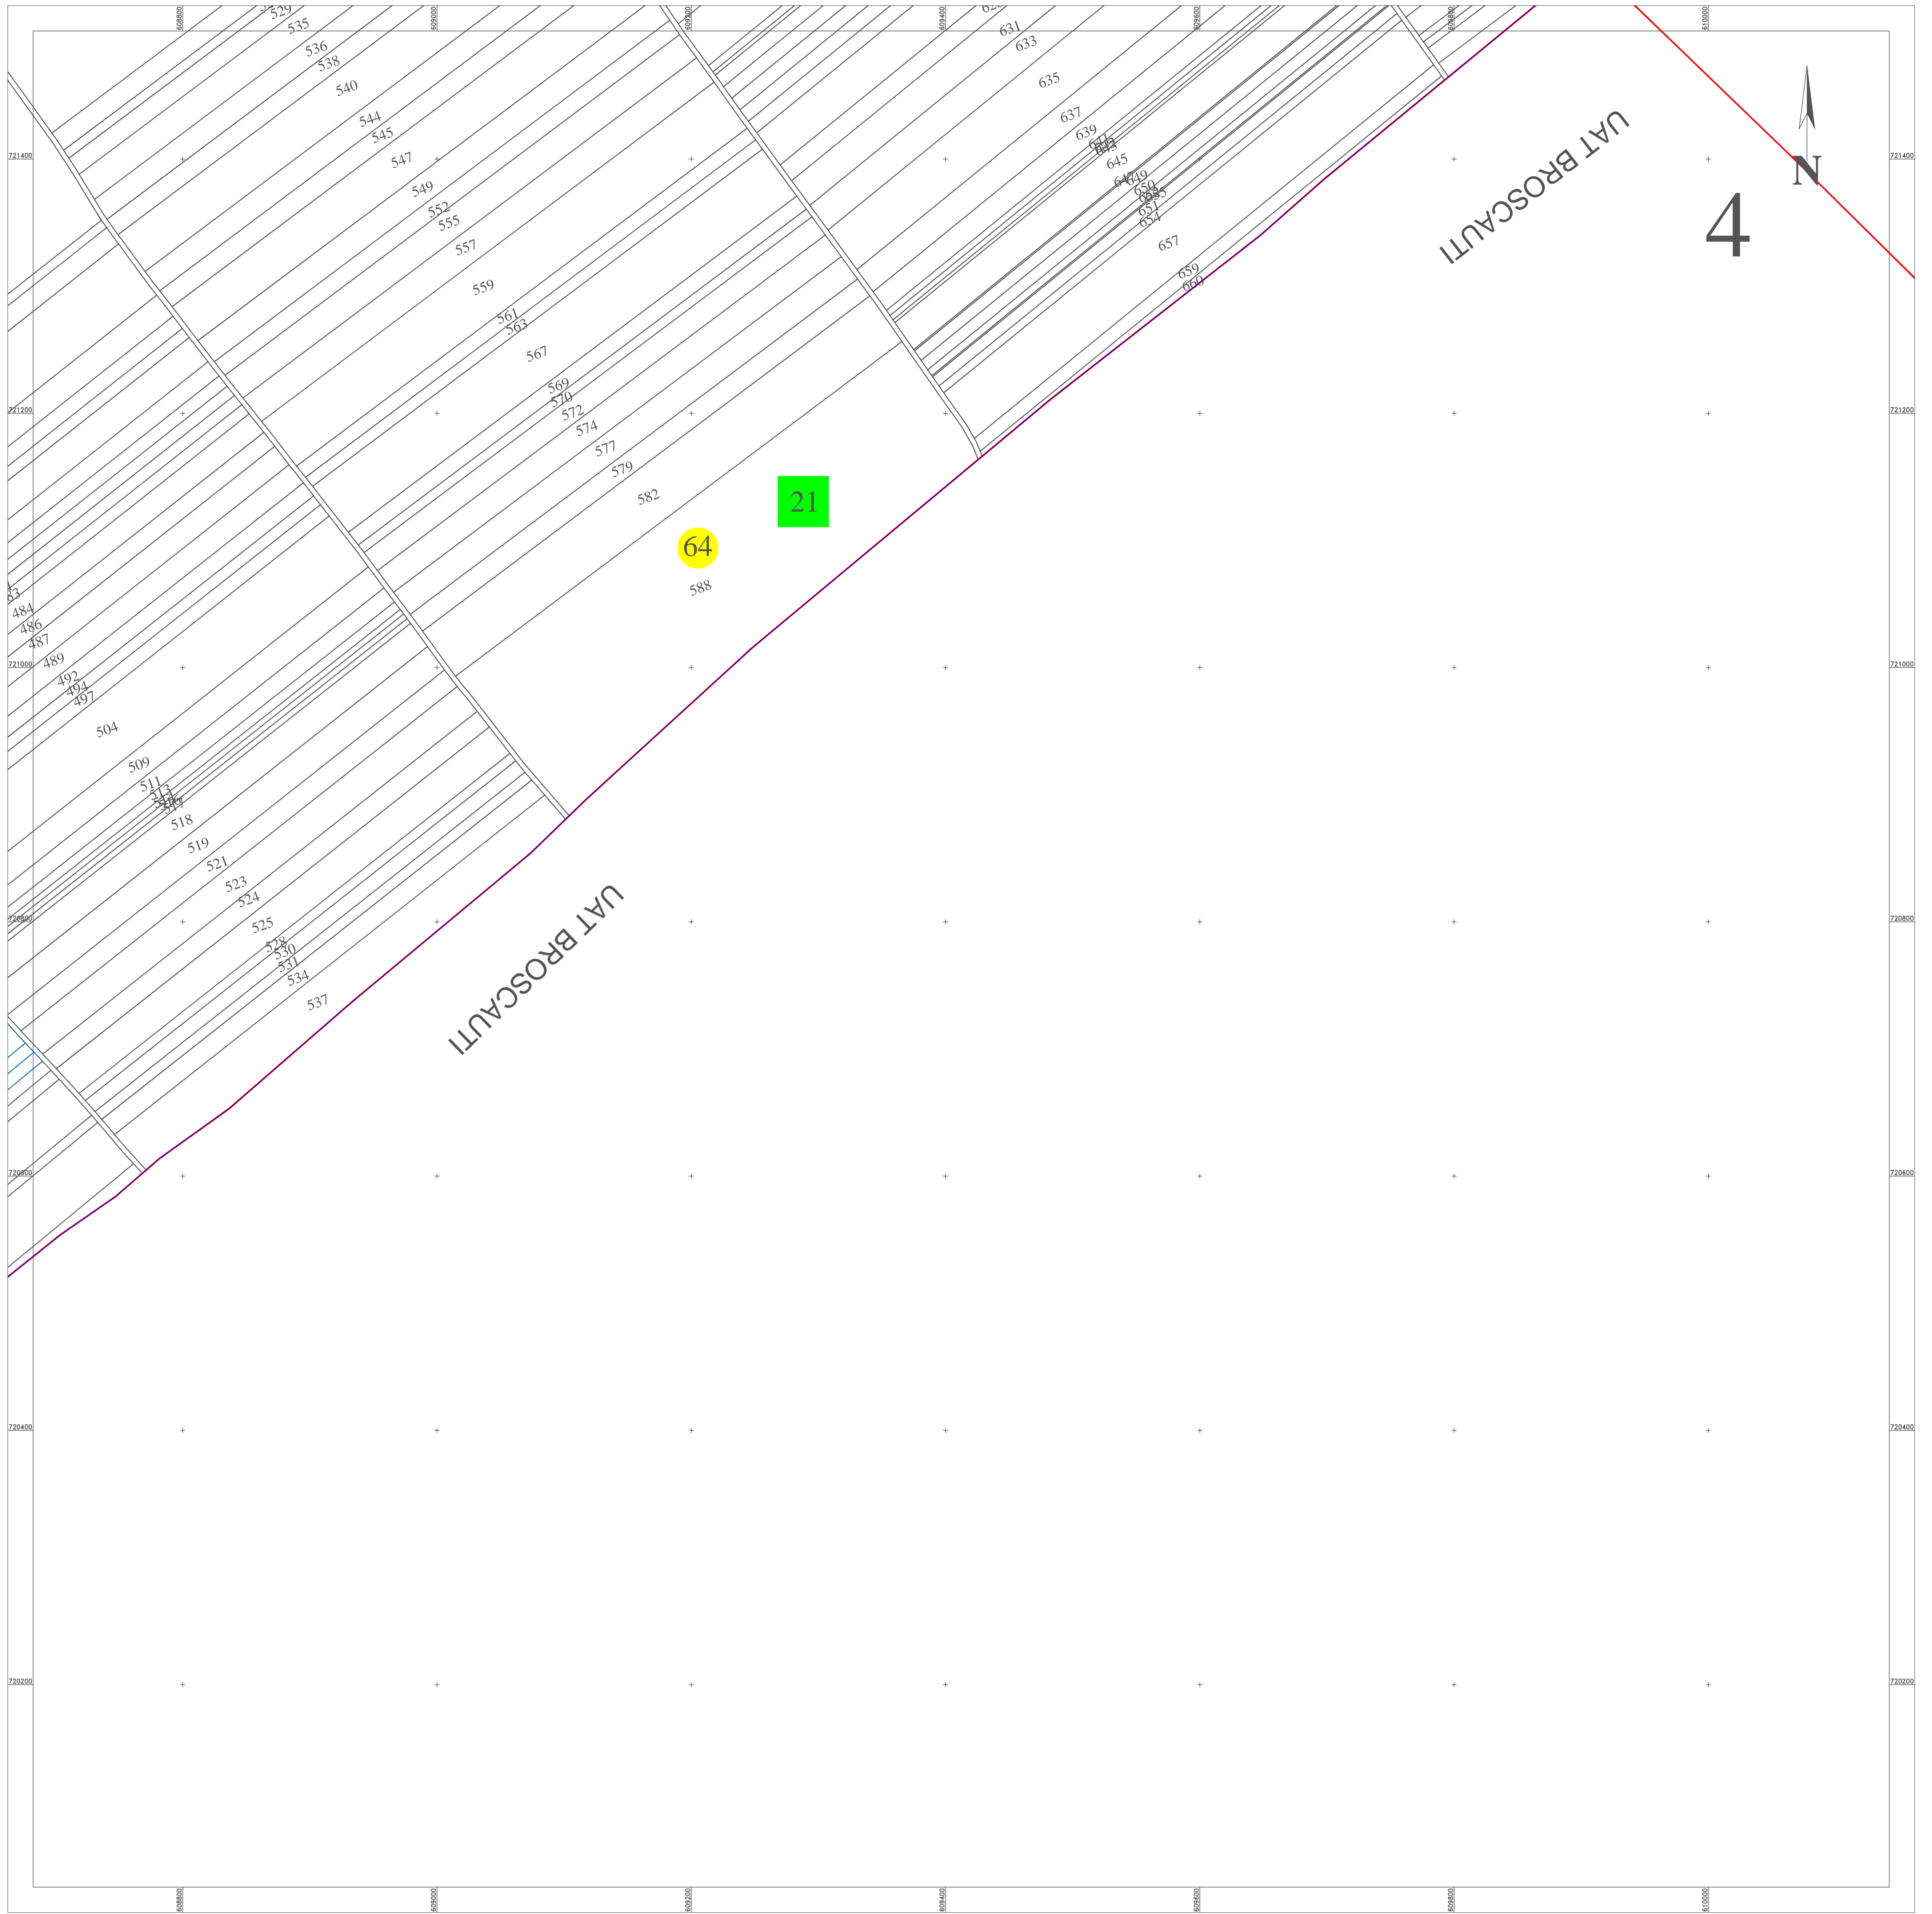

PLAN CADASTRAL
 UAT DOROHOI, județul BOTOSANI

Sectoare cadastrale nr.: 64

Scara 1:2000

Sistem de proiecție STEREO 70

Planșa 4/4

Schita dispunerii planselor

LEGENDĂ

64	Număr sector cadastral		
BOTOSANI	Județ		
DOROHOI	UAT		
UAT DOROHOI	Localități		
PLAN CADASTRAL	Titlu		
Sector cadastral nr. 64	Subtitluri, Sector cadastral		
1:2000	Scara		
7390	ID		
		—	Limita de județ
		—	Limita UAT
		—	Limita sectoarelor cadastrale
		—	Limita intravilan
		—	Limita imobil
		—	Limita construcțiilor cu caracter permanent

Spre publicare

ANCPI

Servicii de înregistrare sistematică în
 Sistemul Integrat de Cadastru și Carte
 Funciară a imobilelor situate în UAT
 DOROHOI,
 jud. BOTOSANI

S.C. ACADASTRU ONLINE CONSULT S.R.L.

Data
 FEBRUARIE
 2025