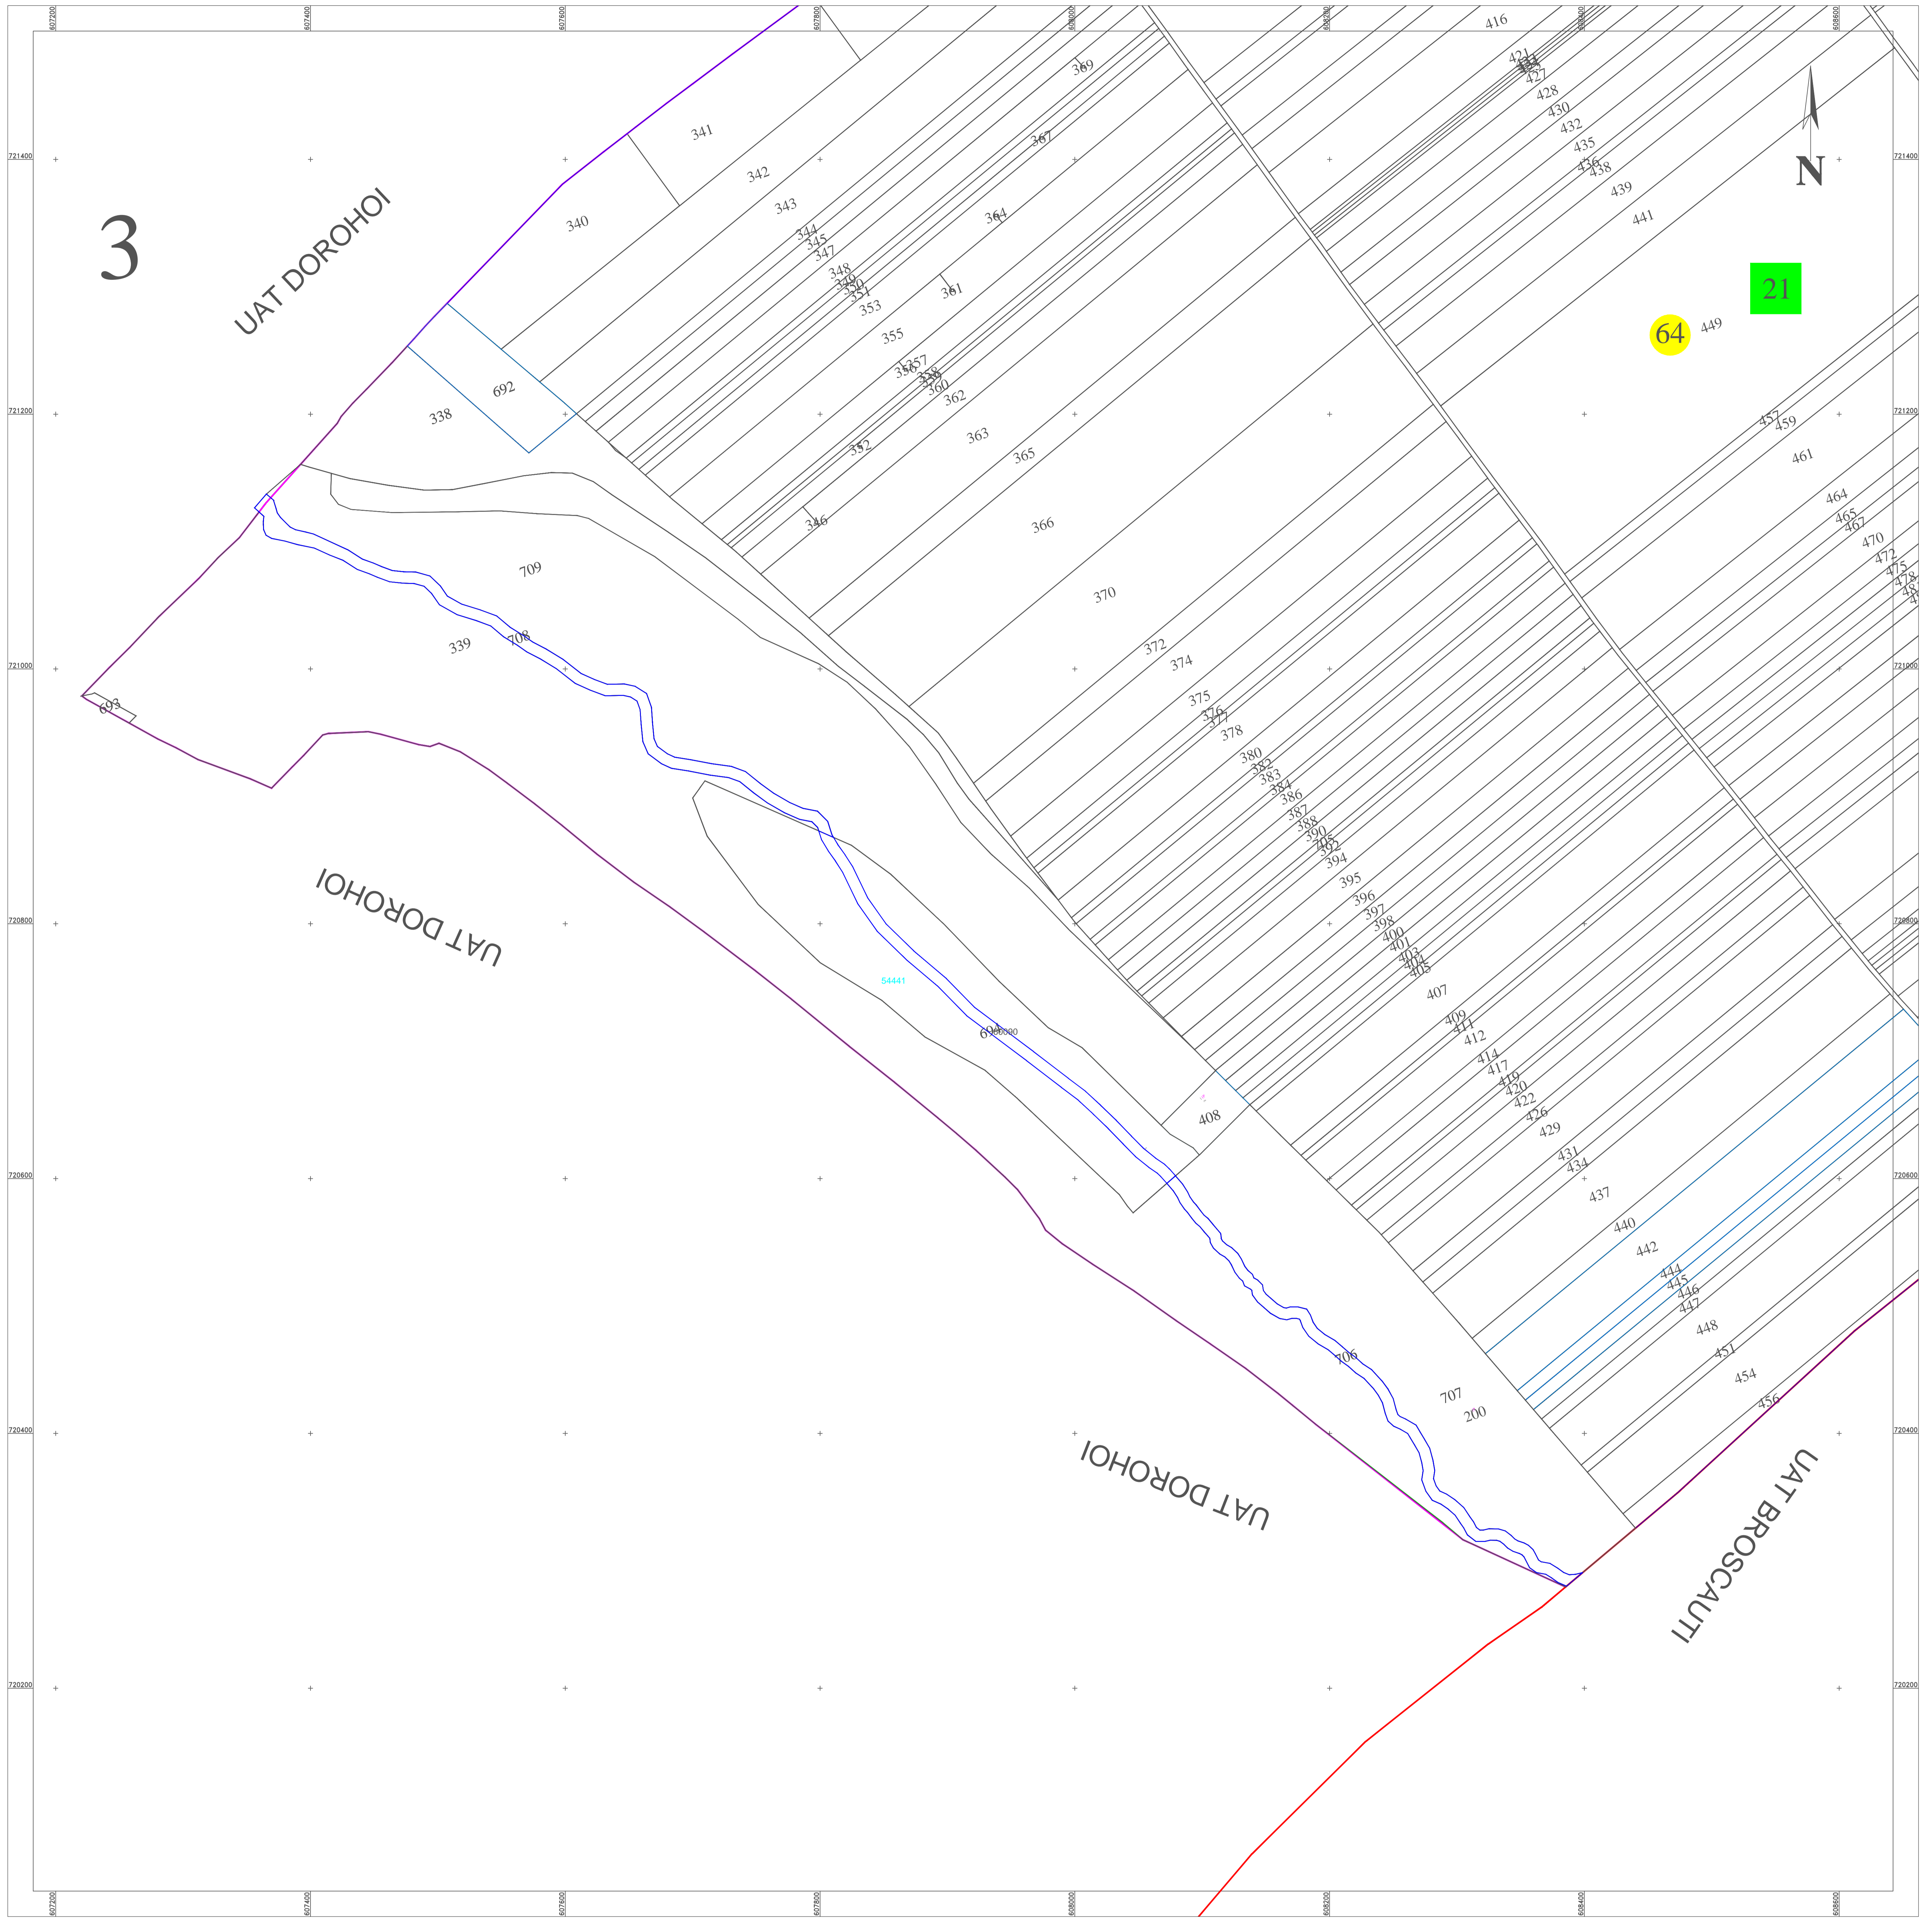

PLAN CADASTRAL
UAT DOROHOI, județul BOTOSANI

Sectoare cadastrale nr.: 64

Scara 1:2000

Sistem de proiecție STEREO 70

Planșa 3/4

Schita dispunerii planselor

LEGENDĂ

64	Număr sector cadastral	
BOTOSANI	Județ	
DOROHOI	UAT	
UAT DOROHOI	Localități	
PLAN CADASTRAL	Titlu	
Sector cadastral nr. 64	Subtitluri, Sector cadastral	Limita de județ
1:2000	Scara	Limita UAT
7390	ID	Limita sectoarelor cadastrale
		Limita intravilan
		Limita imobil
		Limita construcțiilor cu caracter permanent

Spre publicare

ANCPI

**Servicii de înregistrare sistematică în
 Sistemul Integrat de Cadastru și Carte
 Funciară a imobilelor situate în UAT
 DOROHOI,
 jud. BOTOSANI**

S.C. ACADASTRU ONLINE CONSULT S.R.L.

Data
 FEBRUARIE
 2025