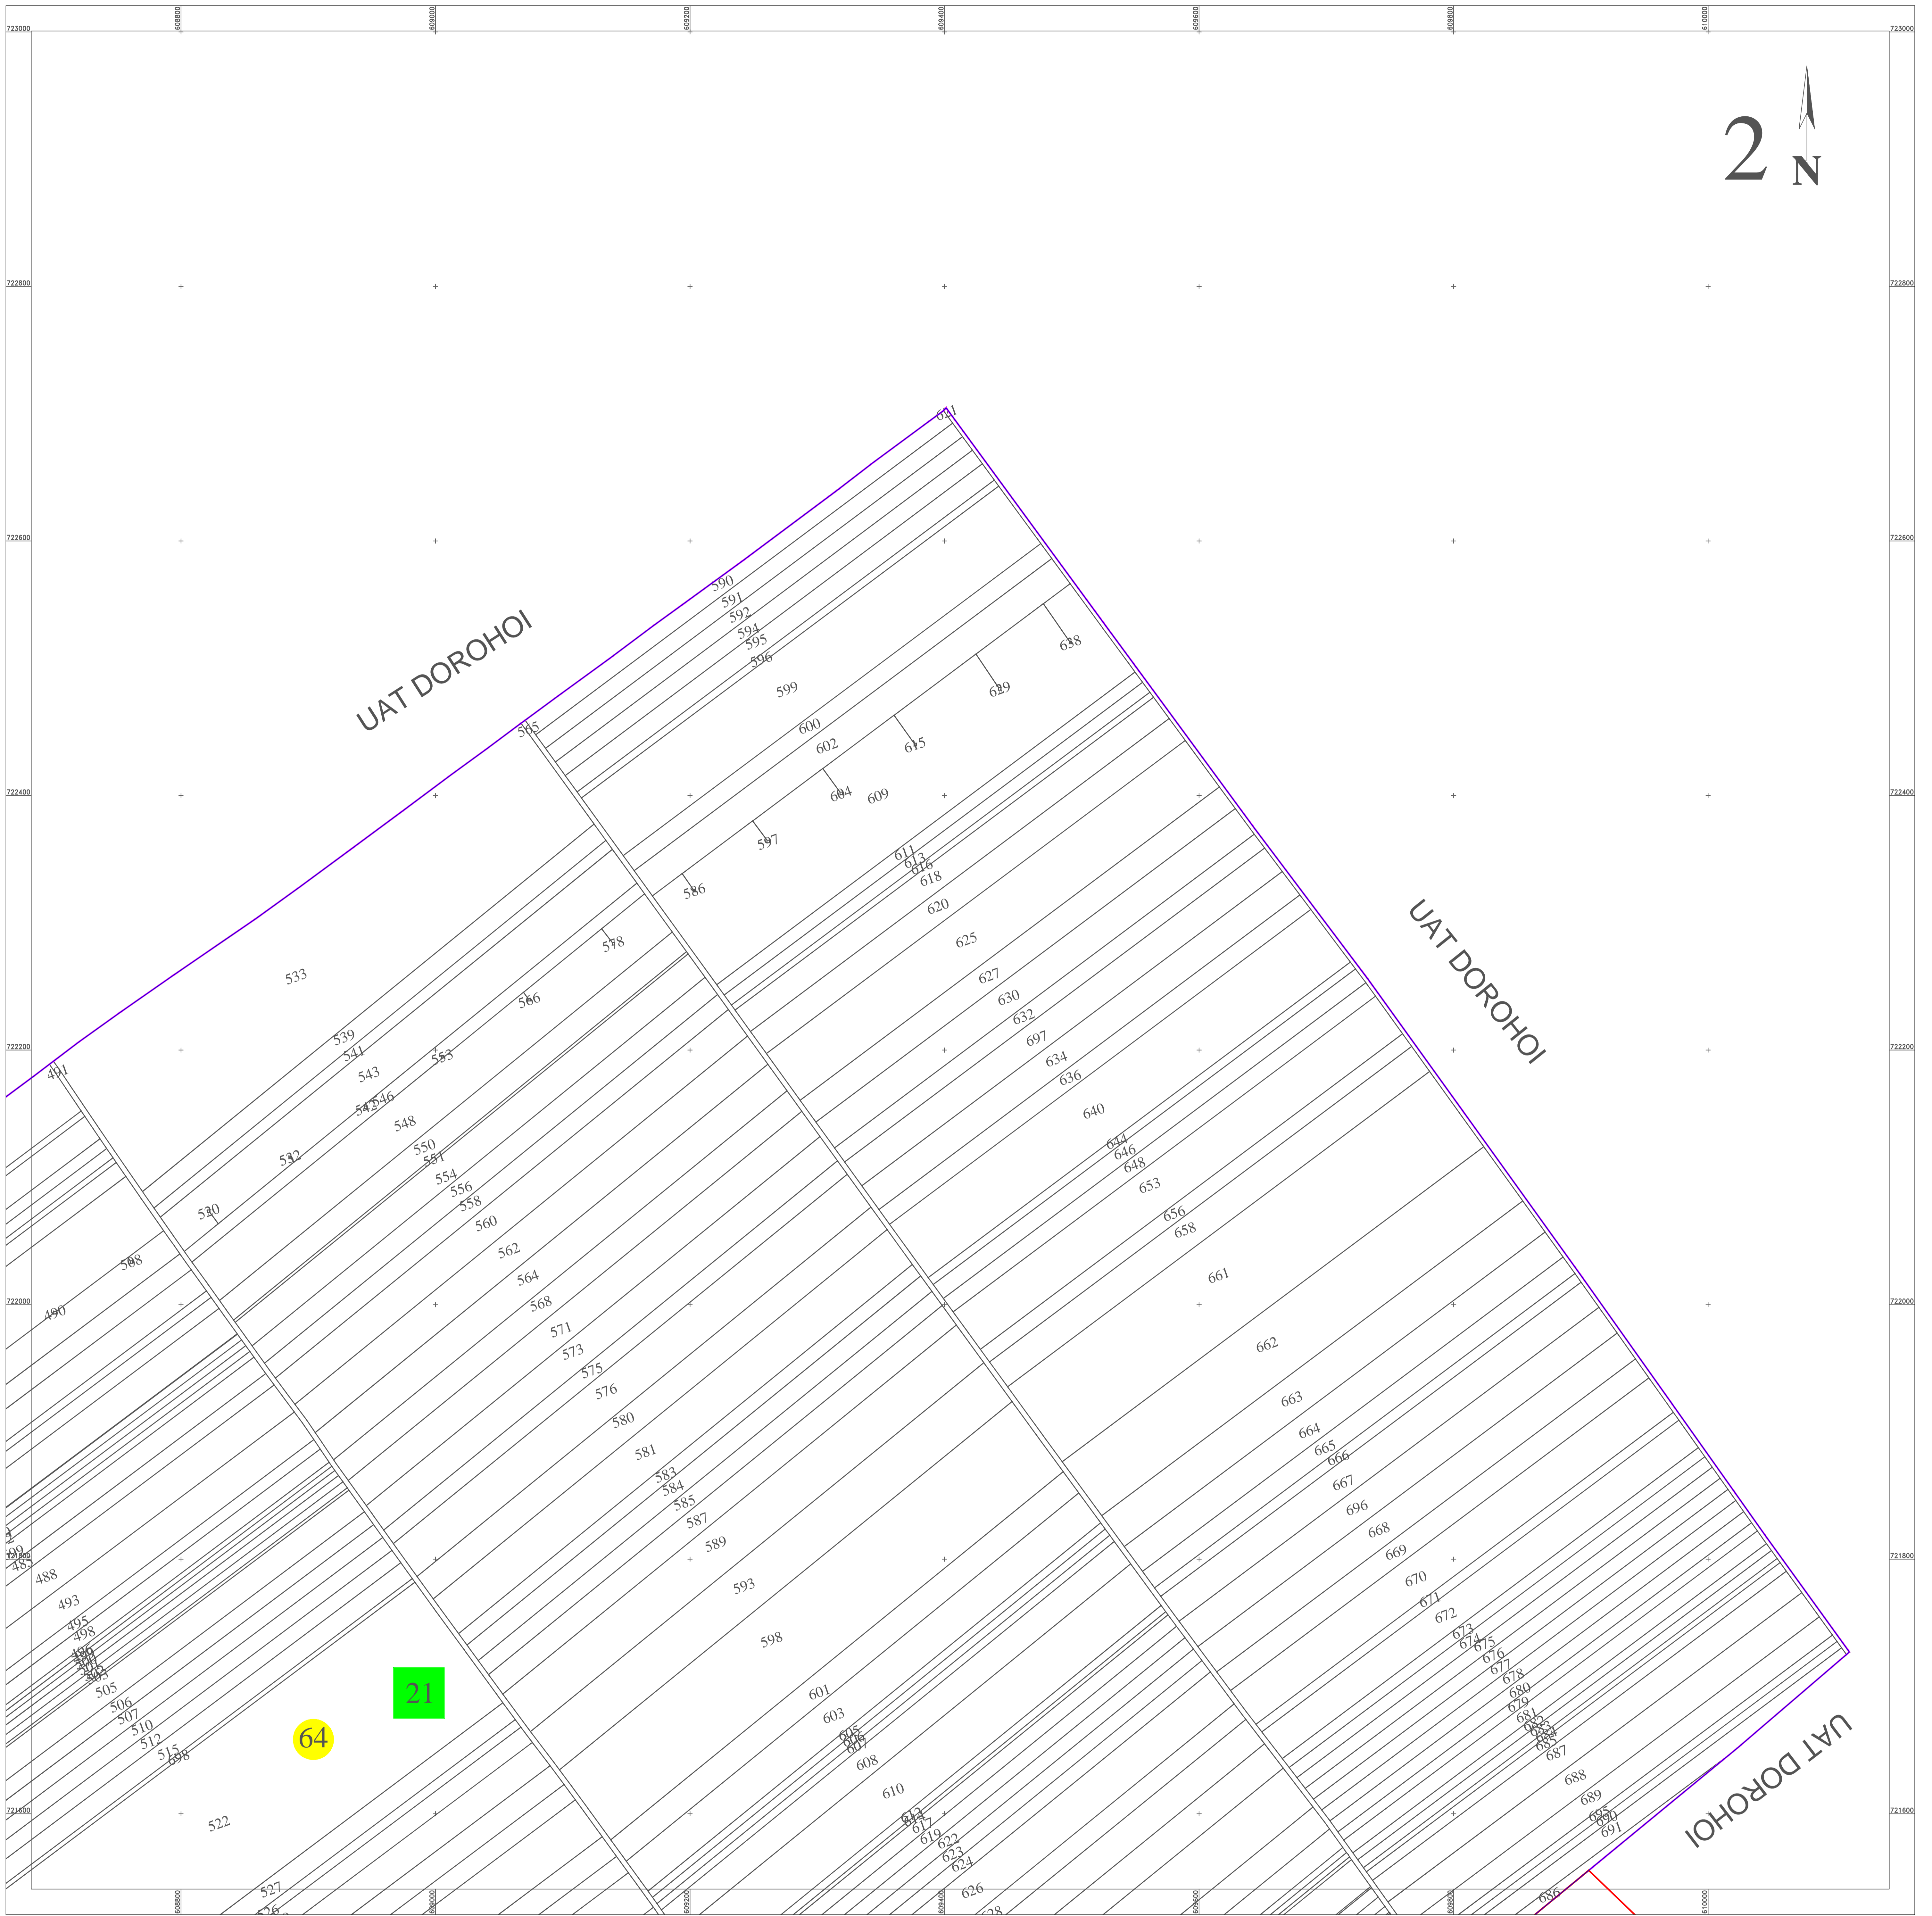

PLAN CADASTRAL
 UAT DOROHOI, județul BOTOSANI

Sectoare cadastrale nr.: 64

Scara 1:2000

Sistem de proiecție STEREO 70

Planșa 2/4

Schita dispunerii planselor

LEGENDĂ

64	Număr sector cadastral	
BOTOSANI	Județ	
DOROHOI	UAT	
UAT DOROHOI	Localități	
PLAN CADASTRAL	Titlu	— Limita de județ
Sector cadastral nr. 64	Subtitluri, Sector cadastral	— Limita UAT
1:2000	Scara	— Limita sectoarelor cadastrale
7390	ID	— Limita intravilan
		— Limita imobil
		— Limita construcțiilor cu caracter permanent

Spre publicare

ANCPI

Servicii de înregistrare sistematică în
 Sistemul Integrat de Cadastru și Carte
 Funciară a imobilelor situate în UAT
 DOROHOI,
 jud. BOTOSANI

S.C. ACADASTRU ONLINE CONSULT S.R.L.

Data
 FEBRUARIE
 2025