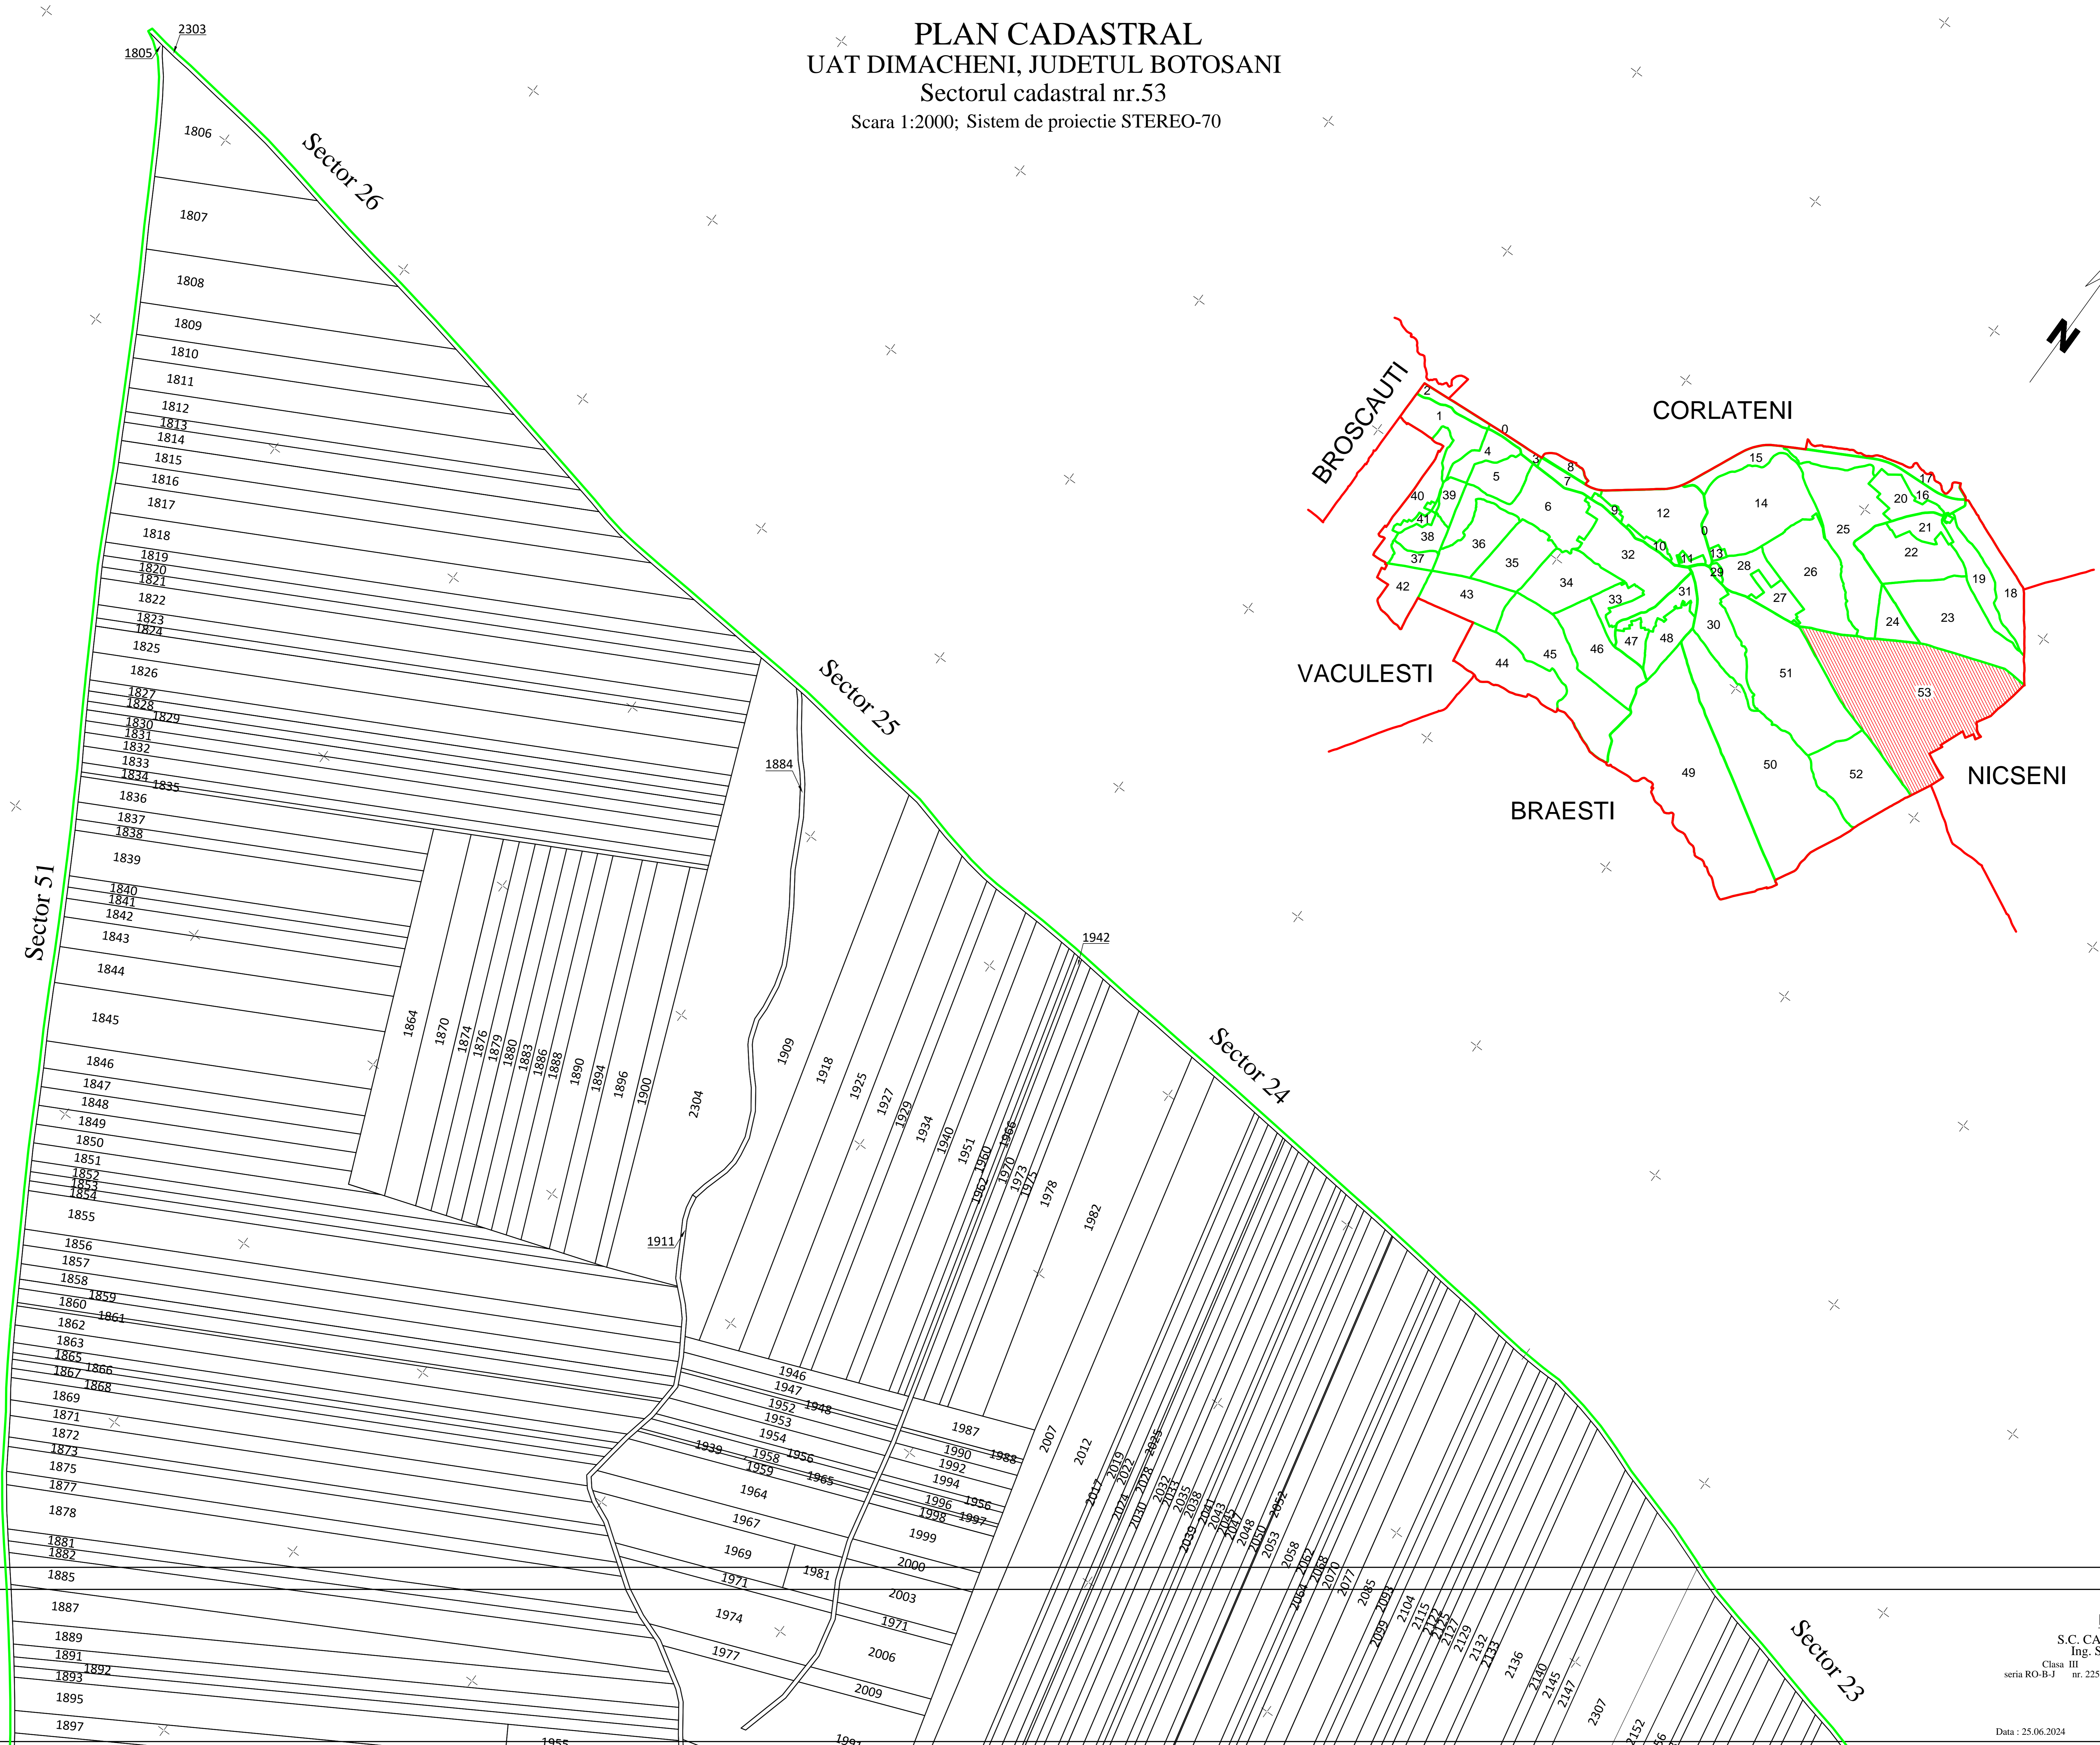

PLAN CADASTRAL  
UAT DIMACHENI, JUDETUL BOTOSANI  
Sectorul cadastral nr.53  
Scara 1:2000; Sistem de proiectie STEREO-70

**EXECUTANT:**  
S.C. CADASTRU ASIST S.R.L.  
Ing. SUCEVEANU Razvan  
Clasa III Categoria B  
seria RO-B-I nr. 2257 seria RO-B-T-F nr 0097