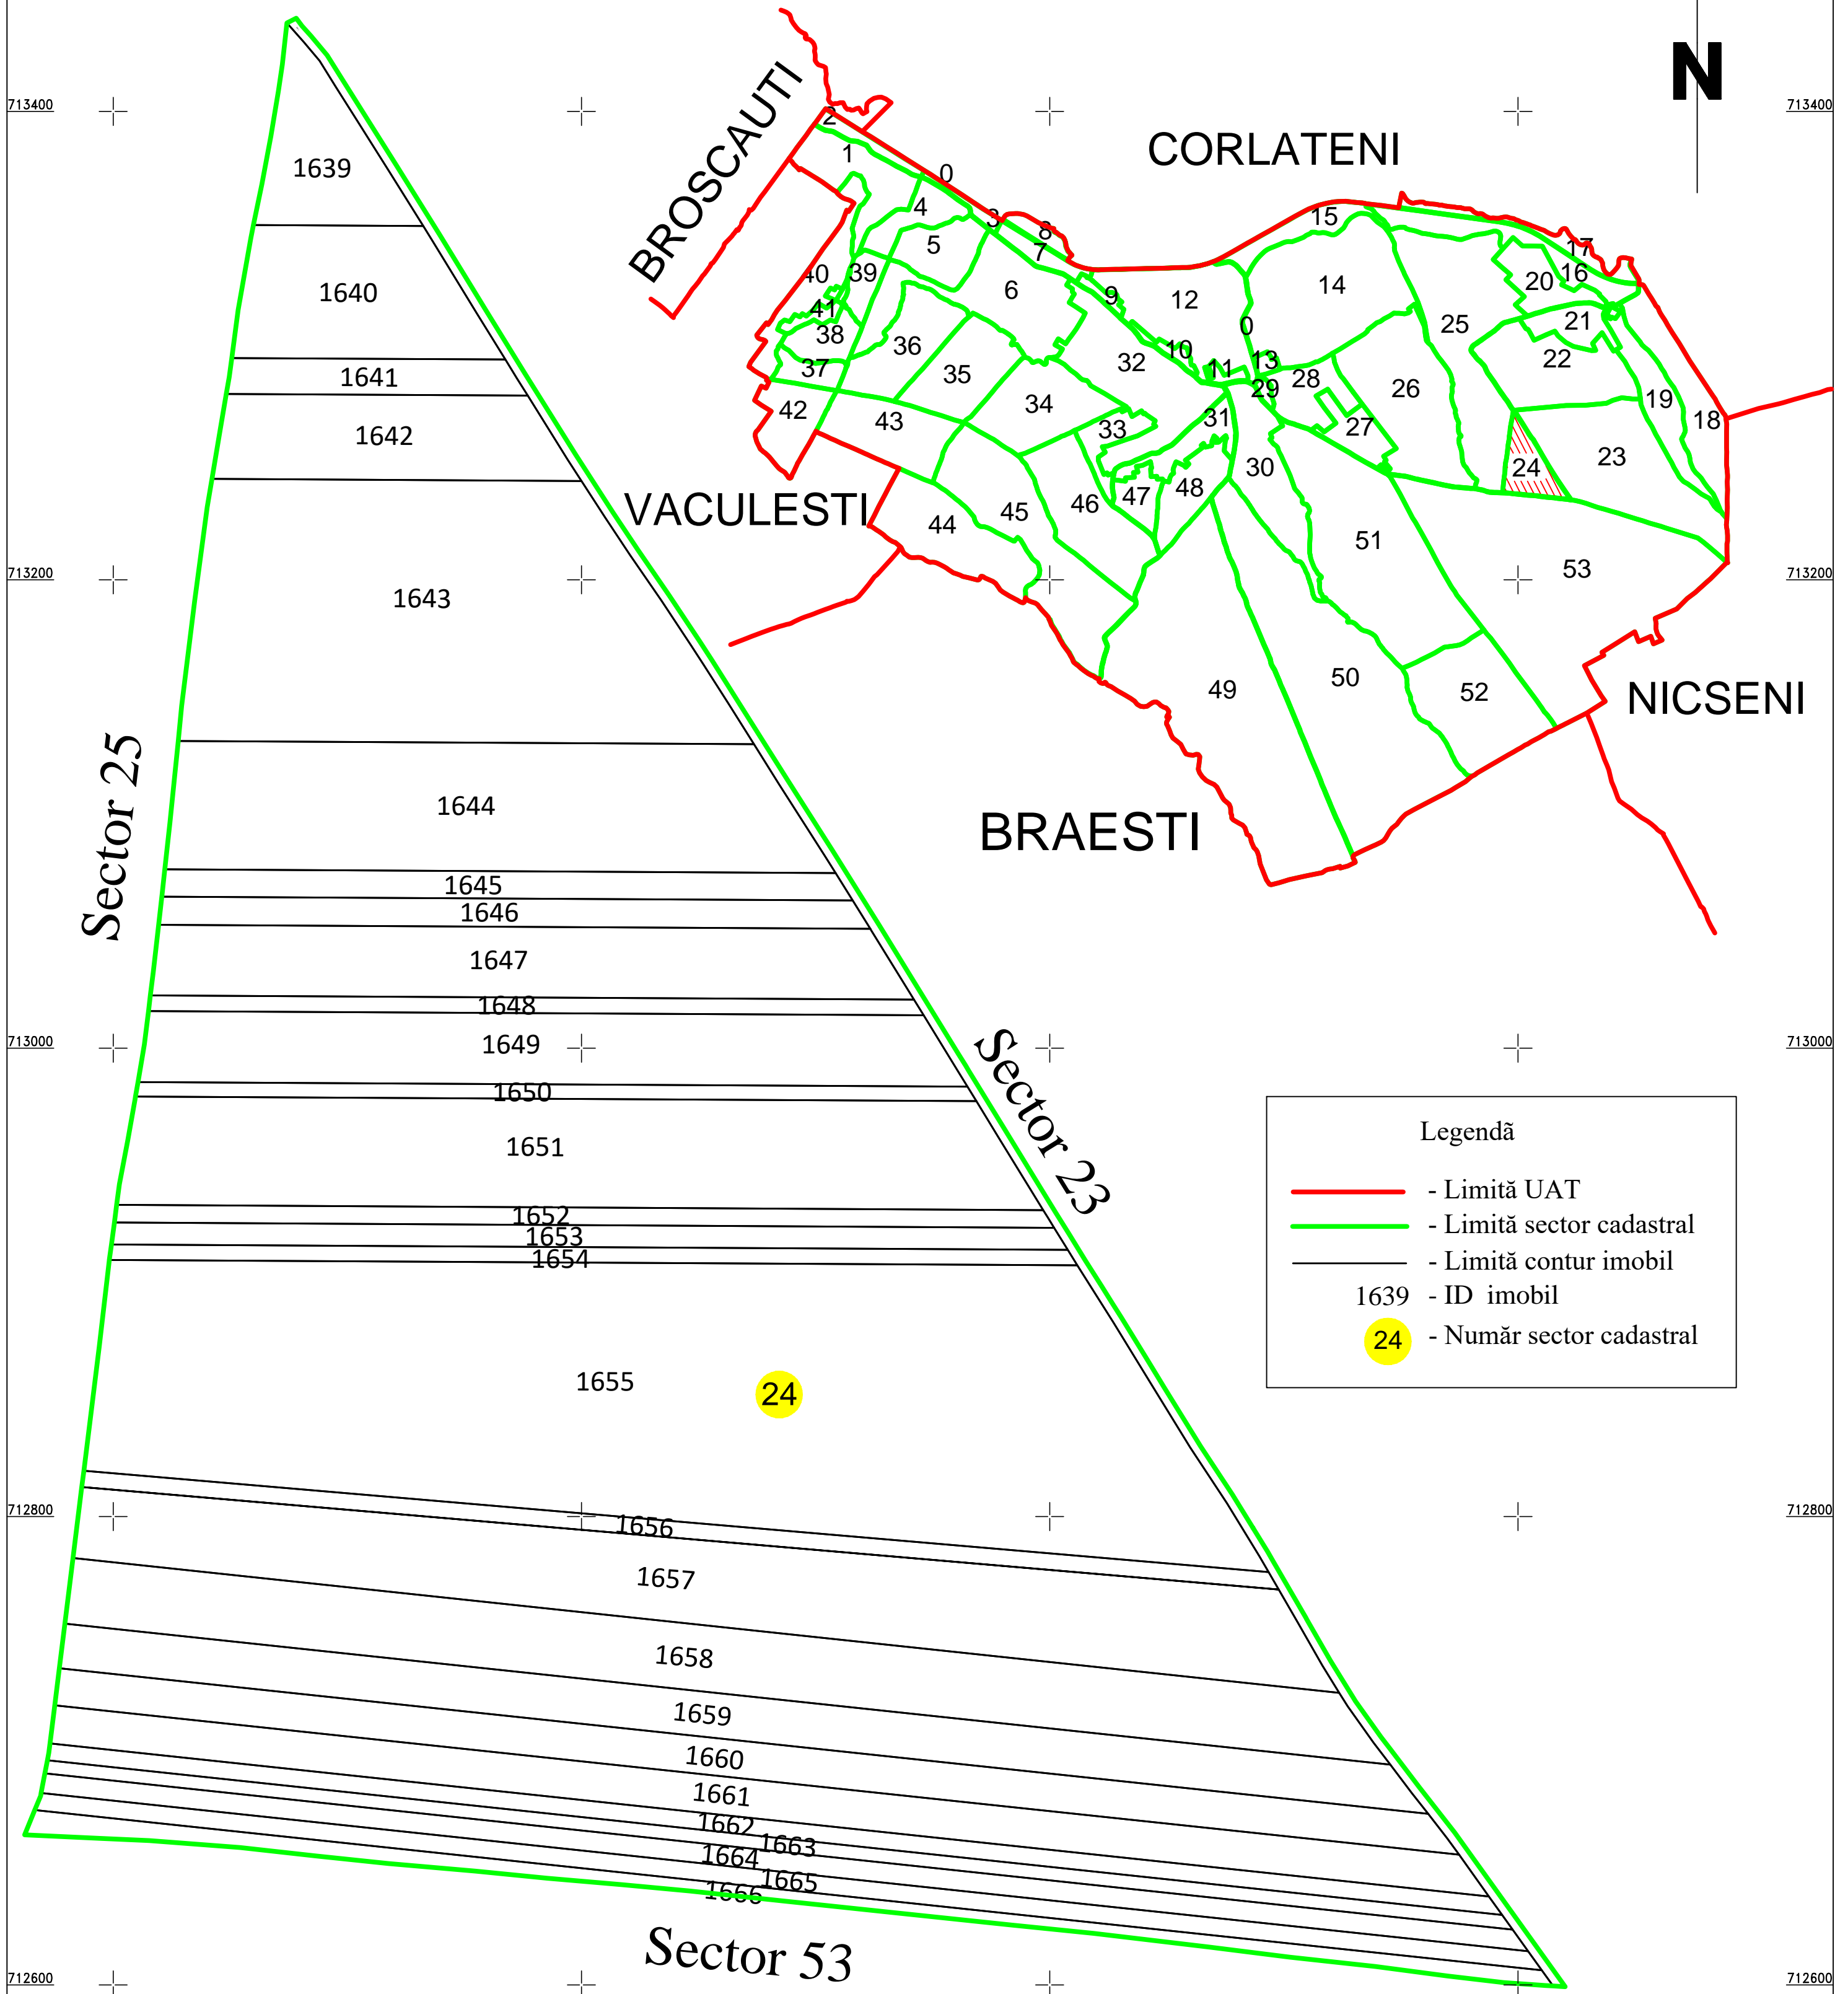

PLAN CADASTRAL

UAT DIMACHENI, JUDETUL BOTOSANI

Sectorul cadastral nr.24

Scara 1:2000; Sistem de proiectie STEREO-70

EXECUTANT:

S.C. CADASTRU ASIST S.R.L.
Ing. SUCEVEANU Razvan

Clasa III Categoria B
seria RO-B-J nr. 2257 seria RO-BT-F nr 0097

Data : 14.06.2024

spre publicare