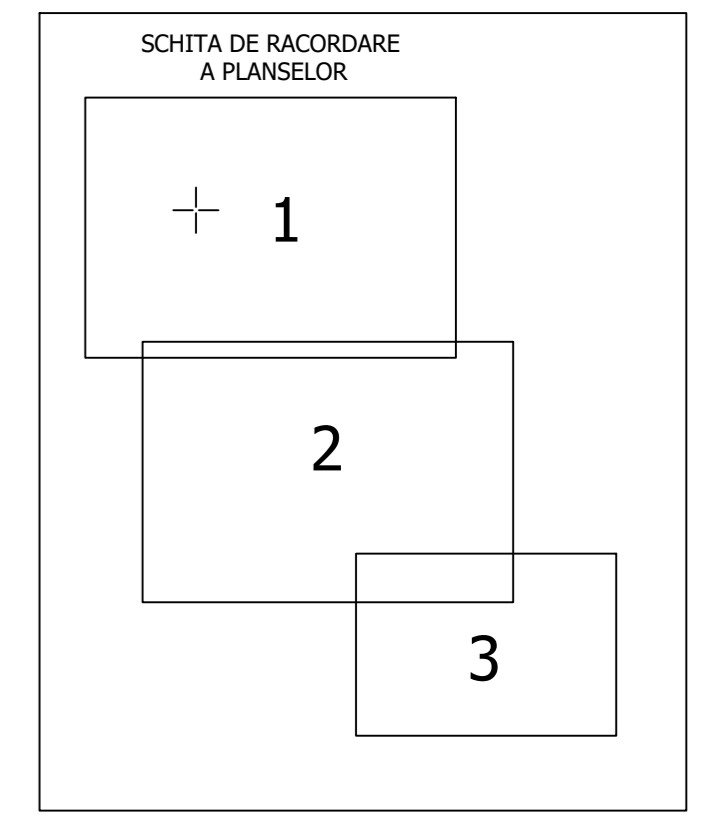

PLAN CADASTRAL
COMUNA CRISTINESTI, JUDETUL BOTOSANI
Sectorul cadastral nr. 24

EXECUTANT:	Document: LUCRARI DE INREGISTRARE SISTEMATICA IN CADASTRU SI CARTEA FUNCIARA A IMOBILIZILOR PE SECTORUL CADASTRAL COMUNA CRISTINESTI, JUDETUL BOTOSANI - SECTORUL CADASTRAL NR.24 PROIECTANT: COMUNA CRISTINESTI	
S.C. HOSTRAC PLAN CAD S.R.L.	PLAN CADASTRAL	Data: 2026
	Sistem de proiectie STEREO-70 Sistem de referinta altimetric MAREA NEAGRA	Format: A0 Planşa nr: 1
Scara 1:2000		
SPRE PUBLICARE		

LEGENDA:

	- Limită UAT
	- Limita sector cadastral 24
	- Limita contur teren
	- Limita constructii
	- Limita parcela
	- Limita intravilan
	- IZ Invidiu
	- Categori de foloarea
	- Cad constructii
	- Numer sector cadastral

Se racordeaza cu planşa nr. 2