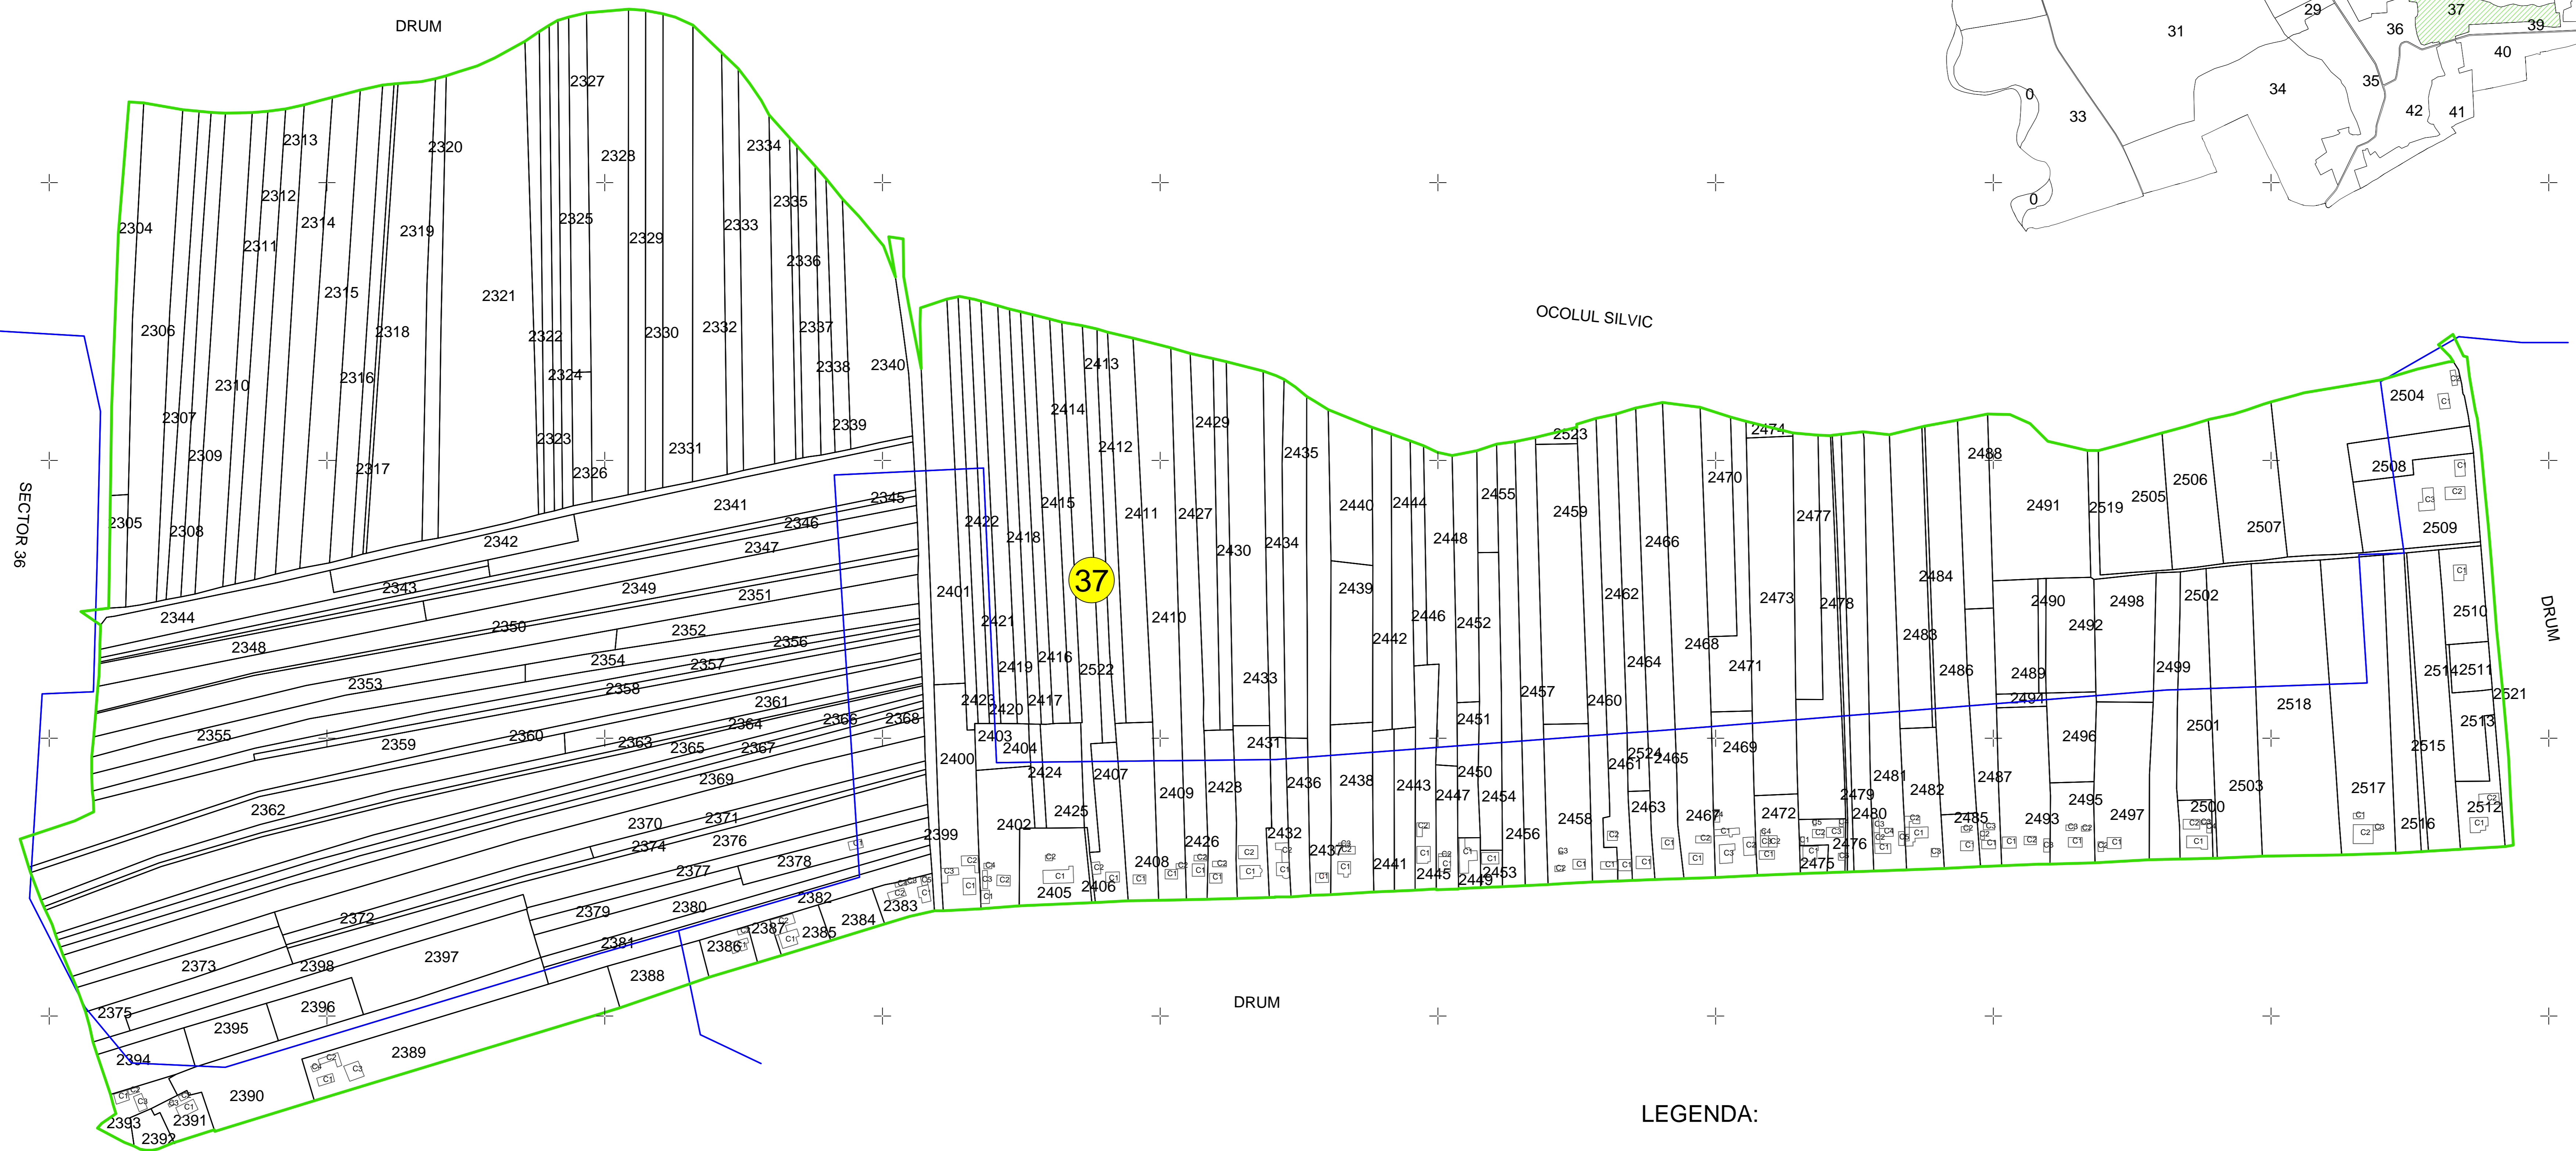

PLAN CADASTRAL
UAT CORNI, JUDETUL BOTOSANI, SECTOR CADASTRAL 37
 SCARA- 1:1000, sistem de proiectie STEREO 70

UAT CORNI

SECTOR 36

- LEGENDA:**
- Limita imobile
 - Limita constructii
 - Limita Sector
 - Limita Intravilan
 - 37 ID Sector
 - 2400 ID Imobil
 - C1 ID constructie

SC TEOGOTOP SRL
 PFA Buceac Dumitru