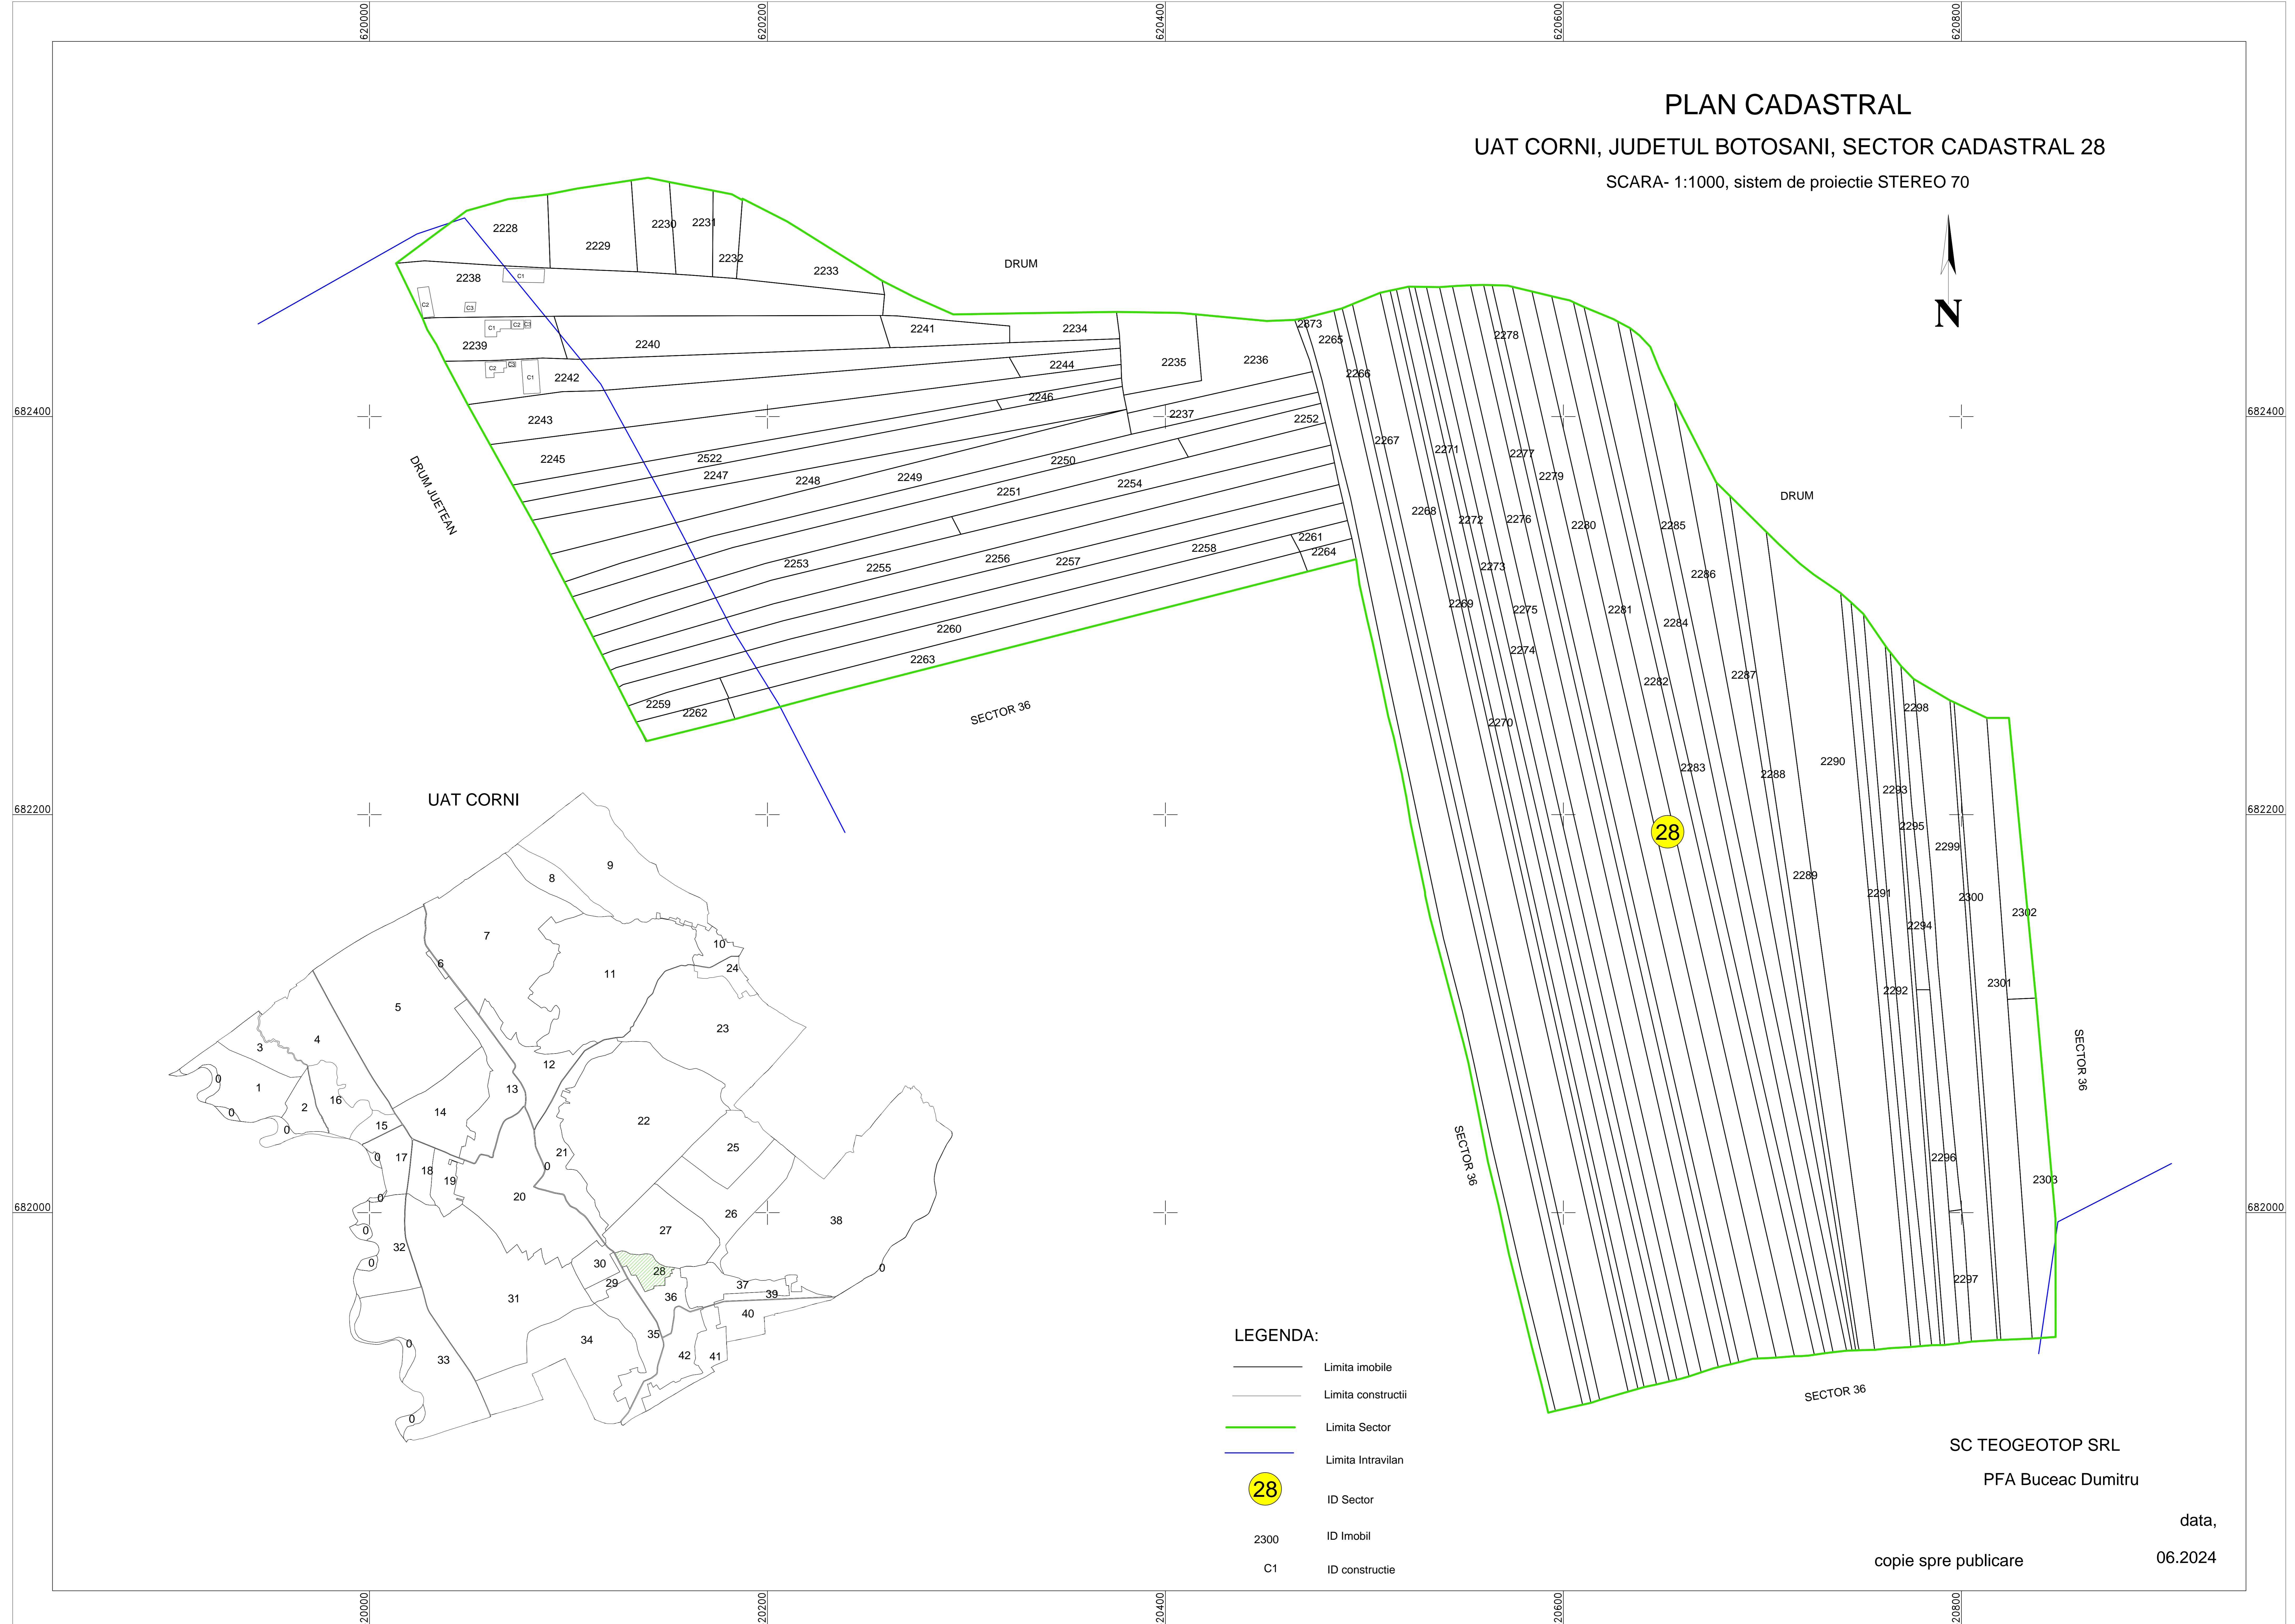

**PLAN CADASTRAL**  
**UAT CORNI, JUDETUL BOTOSANI, SECTOR CADASTRAL 28**  
 SCARA- 1:1000, sistem de proiectie STEREO 70

- LEGENDA:**
-  Limita imobile
  -  Limita constructii
  -  Limita Sector
  -  Limita Intravilan
  -  ID Sector
  -  ID Imobil
  -  ID constructie

SC TEOGEOTOP SRL  
 PFA Buceac Dumitru