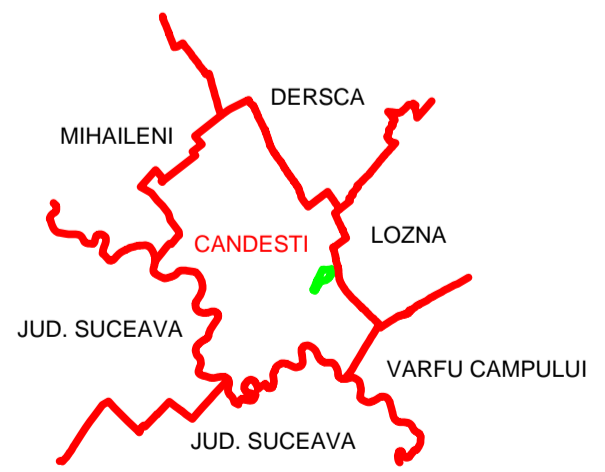

**PLAN CADASTRAL**  
JUD. BOTOȘANI, UAT CÂNDEȘTI, Sector 35  
Scara 1:1000, Sistem de proiecție Stereo 70  
Spre publicare

SECTOR CADASTRAL NR. 34 - UAT CANDEȘTI

SECTOR CADASTRAL NR. 36 - UAT CANDEȘTI

	- Limită imobil
	- Limită UAT
	- Limită sector cadastral
	- Număr sector cadastral
	- ID - Imobil