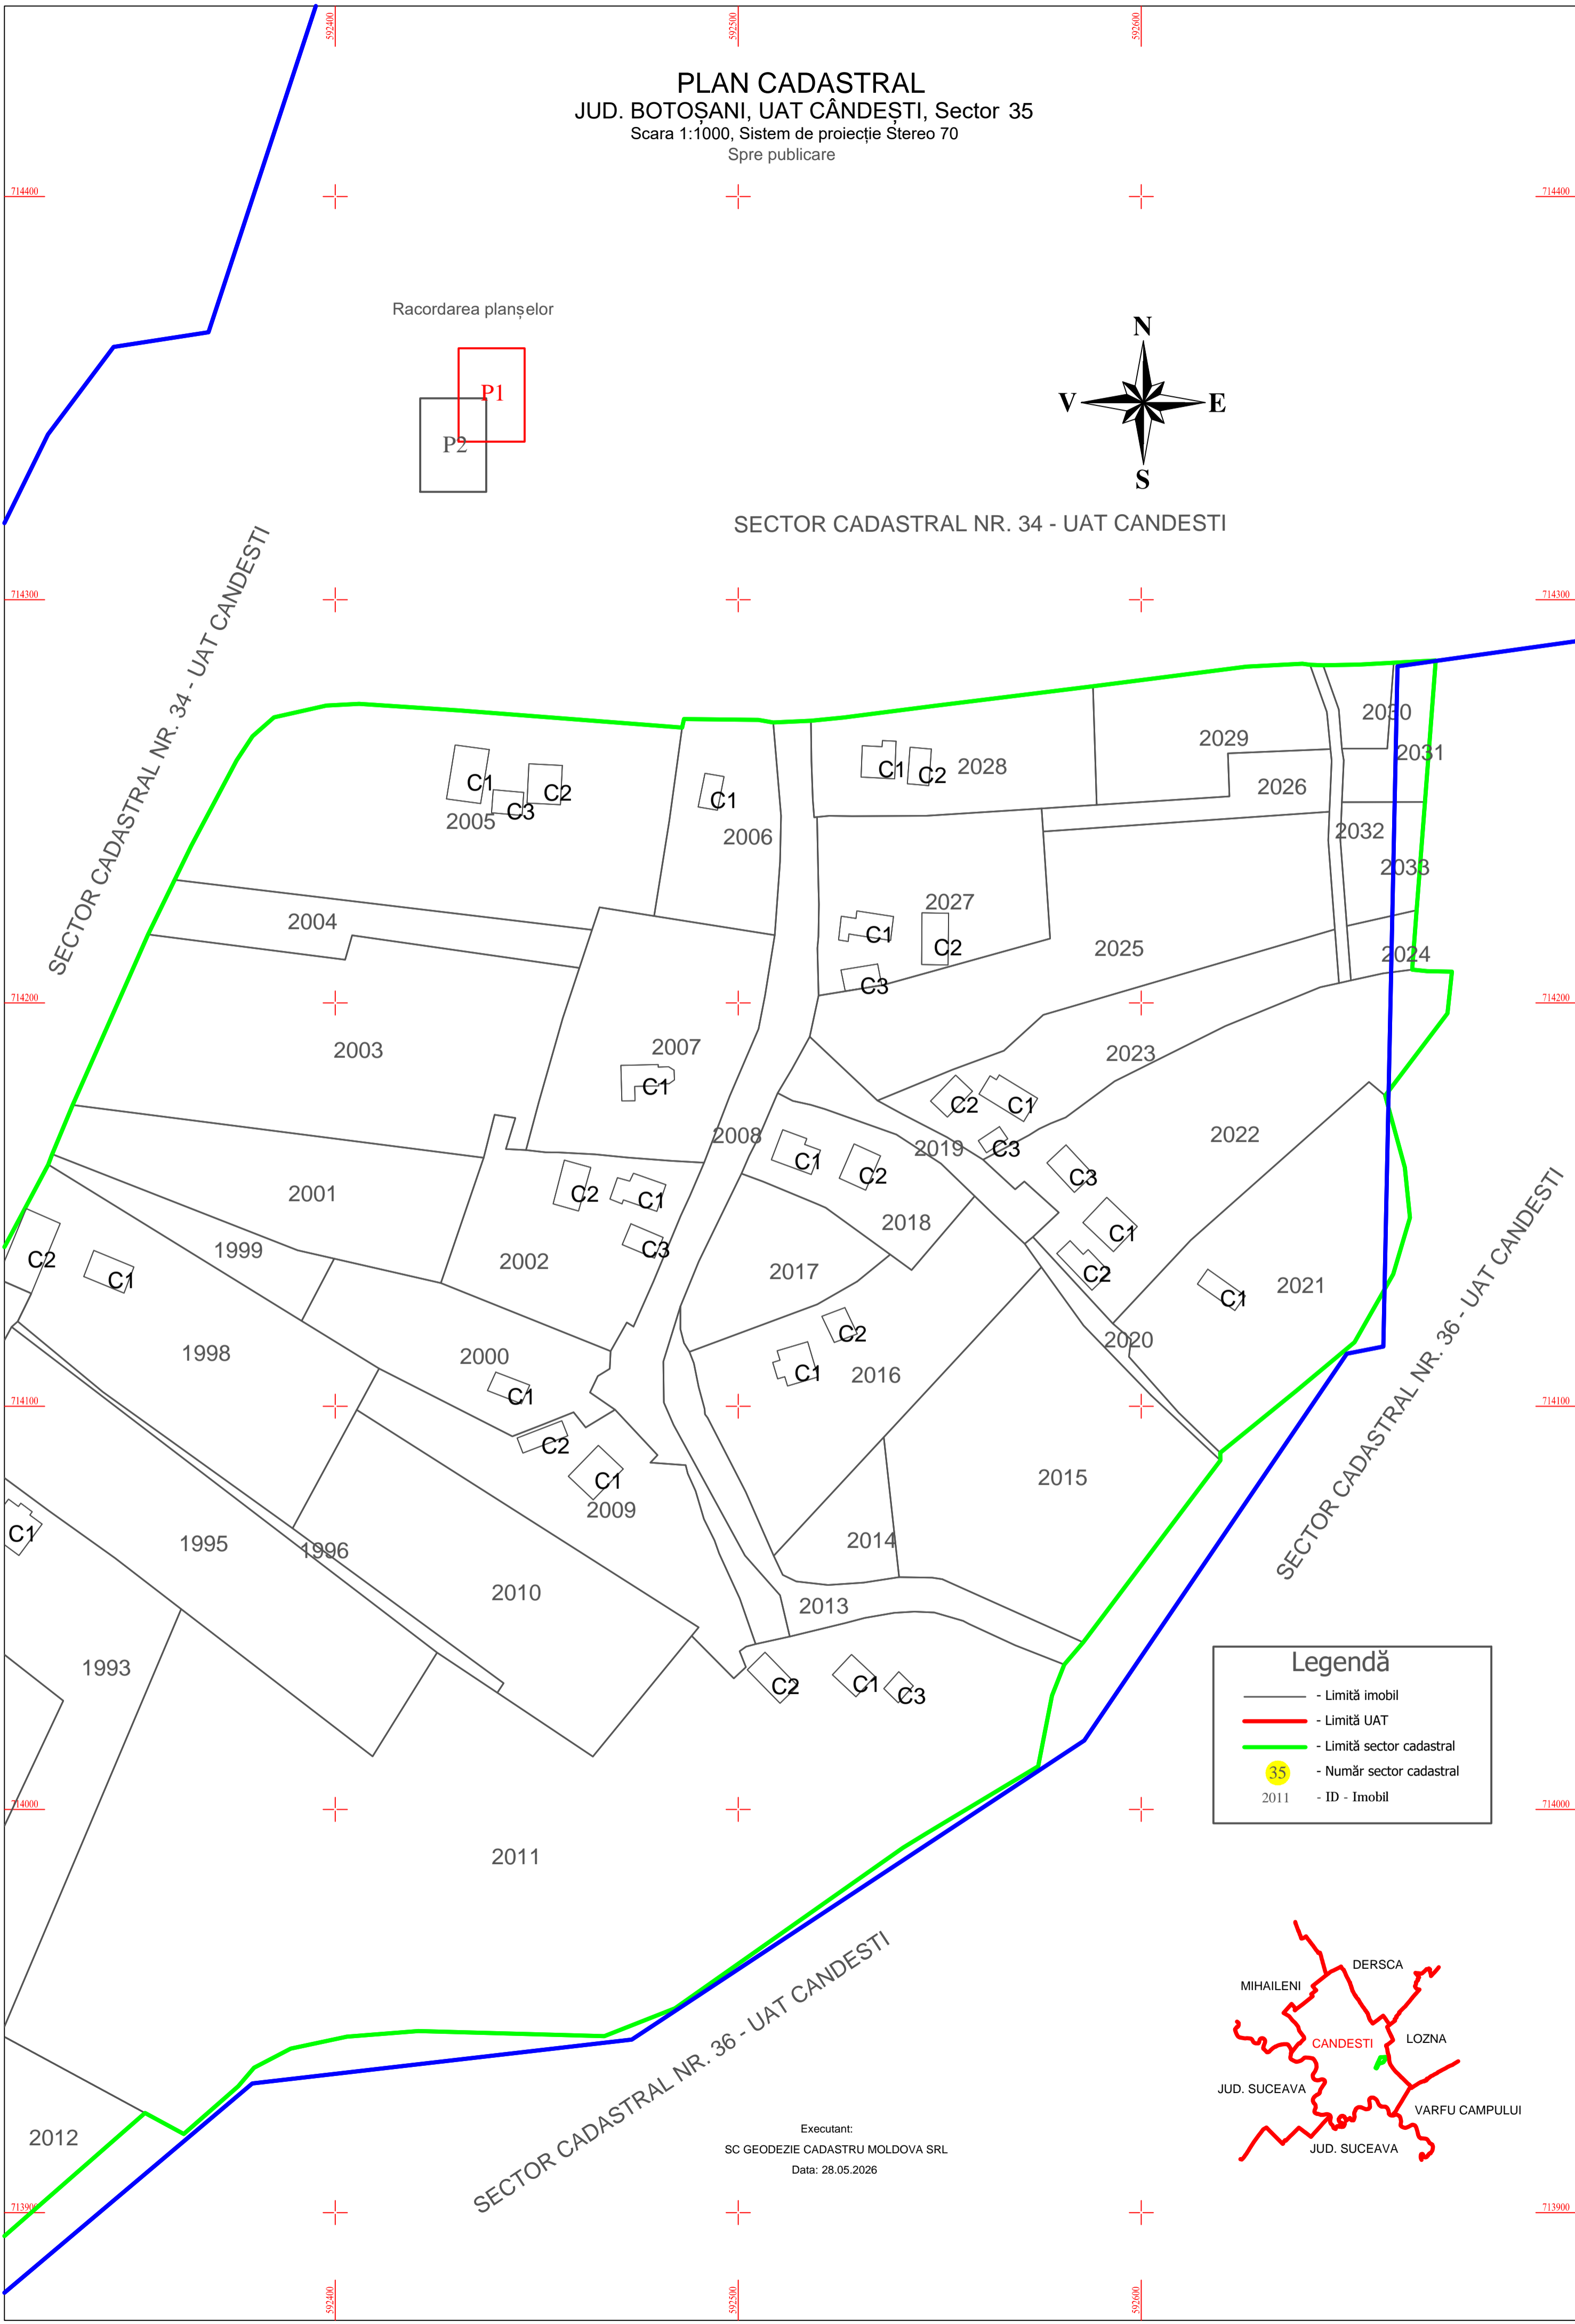

PLAN CADASTRAL
JUD. BOTOȘANI, UAT CÂNDEȘTI, Sector 35
Scara 1:1000, Sistem de proiecție Stereo 70
Spre publicare

Racordarea planșelor

SECTOR CADASTRAL NR. 34 - UAT CANDEȘTI

Legendă

- Limită imobil
- Limită UAT
- Limită sector cadastral
- 35 - Număr sector cadastral
- 2011 - ID - Imobil

Executant:
SC GEODEZIE CADASTRU MOLDOVA SRL
Data: 28.05.2026