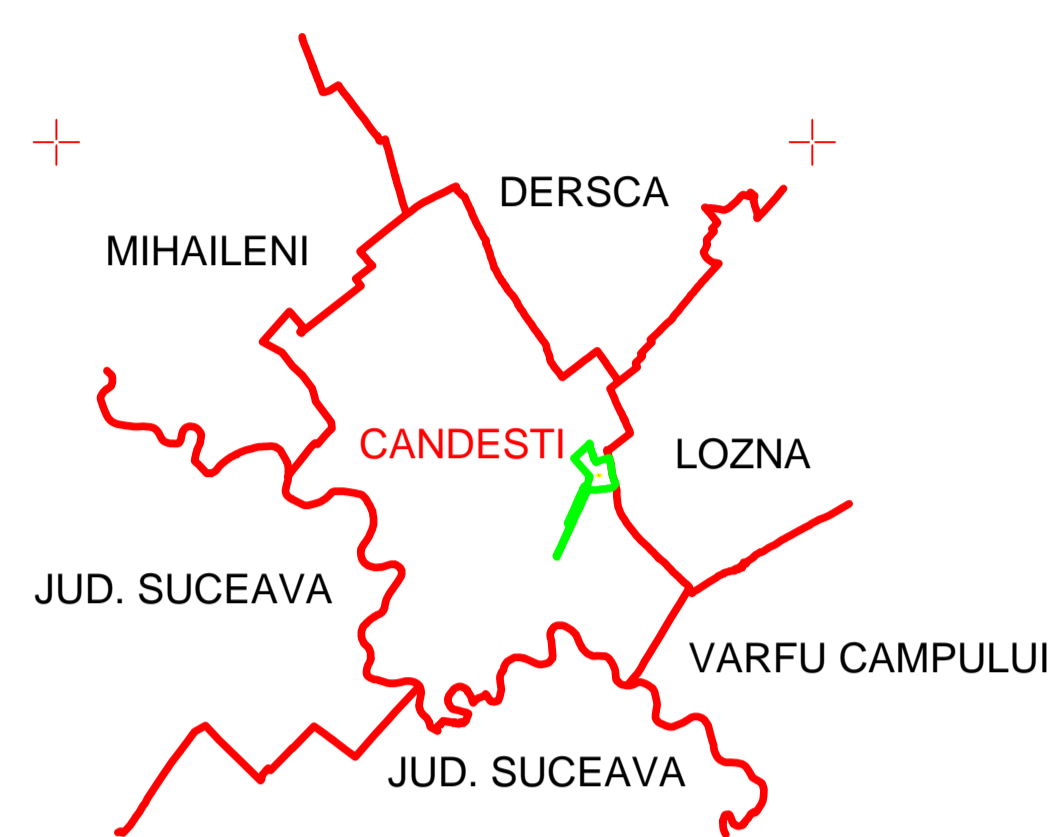

PLAN CADASTRAL
JUD. BOTOȘANI, UAT CÂNDEȘTI, Sector 34
Scara 1:1000, Sistem de proiecție Stereo 70
Spre publicare

Racordarea planșelor

Legendă	
	- Limită imobil
	- Limită UAT
	- Limită sector cadastral
	- Număr sector cadastral
	- ID - Imobil

Executant:
SC GEODEZIE CADASTRU MOLDOVA SRL
Data: 28.05.2026