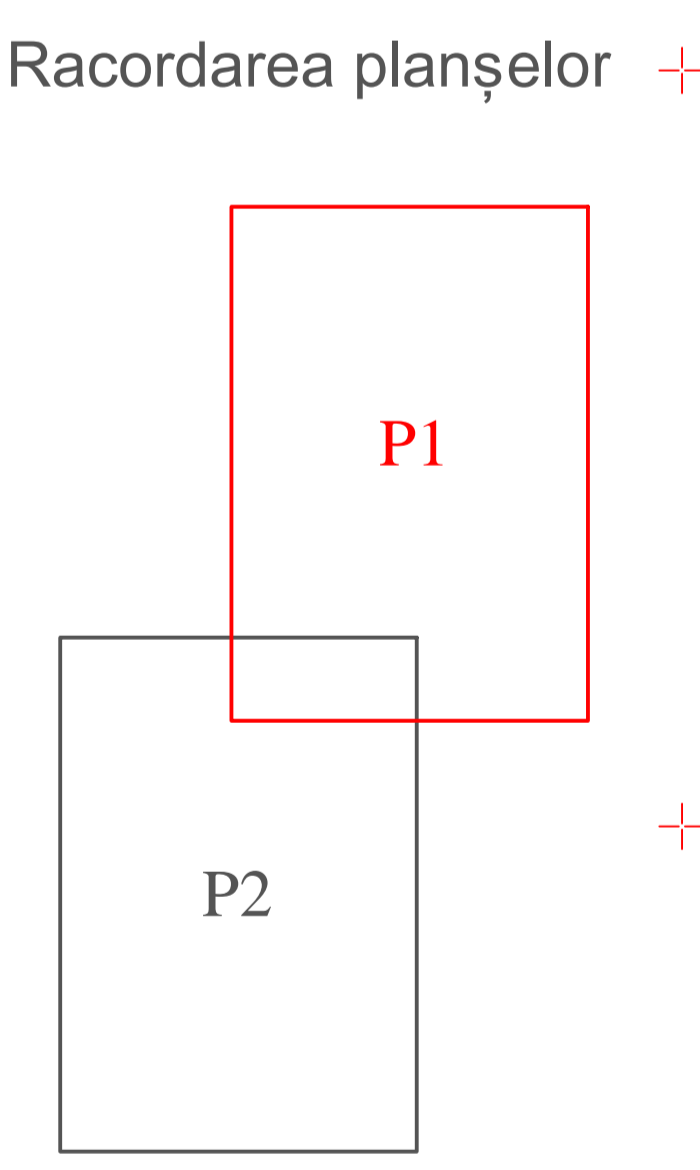

PLAN CADASTRAL
JUD. BOTOȘANI, UAT CÂNDEȘTI, Sector 34
Scara 1:1000, Sistem de proiecție Stereo 70
Spre publicare

Legendă

- Limită imobil
- Limită UAT
- Limită sector cadastral
- Număr sector cadastral
- ID - Imobil