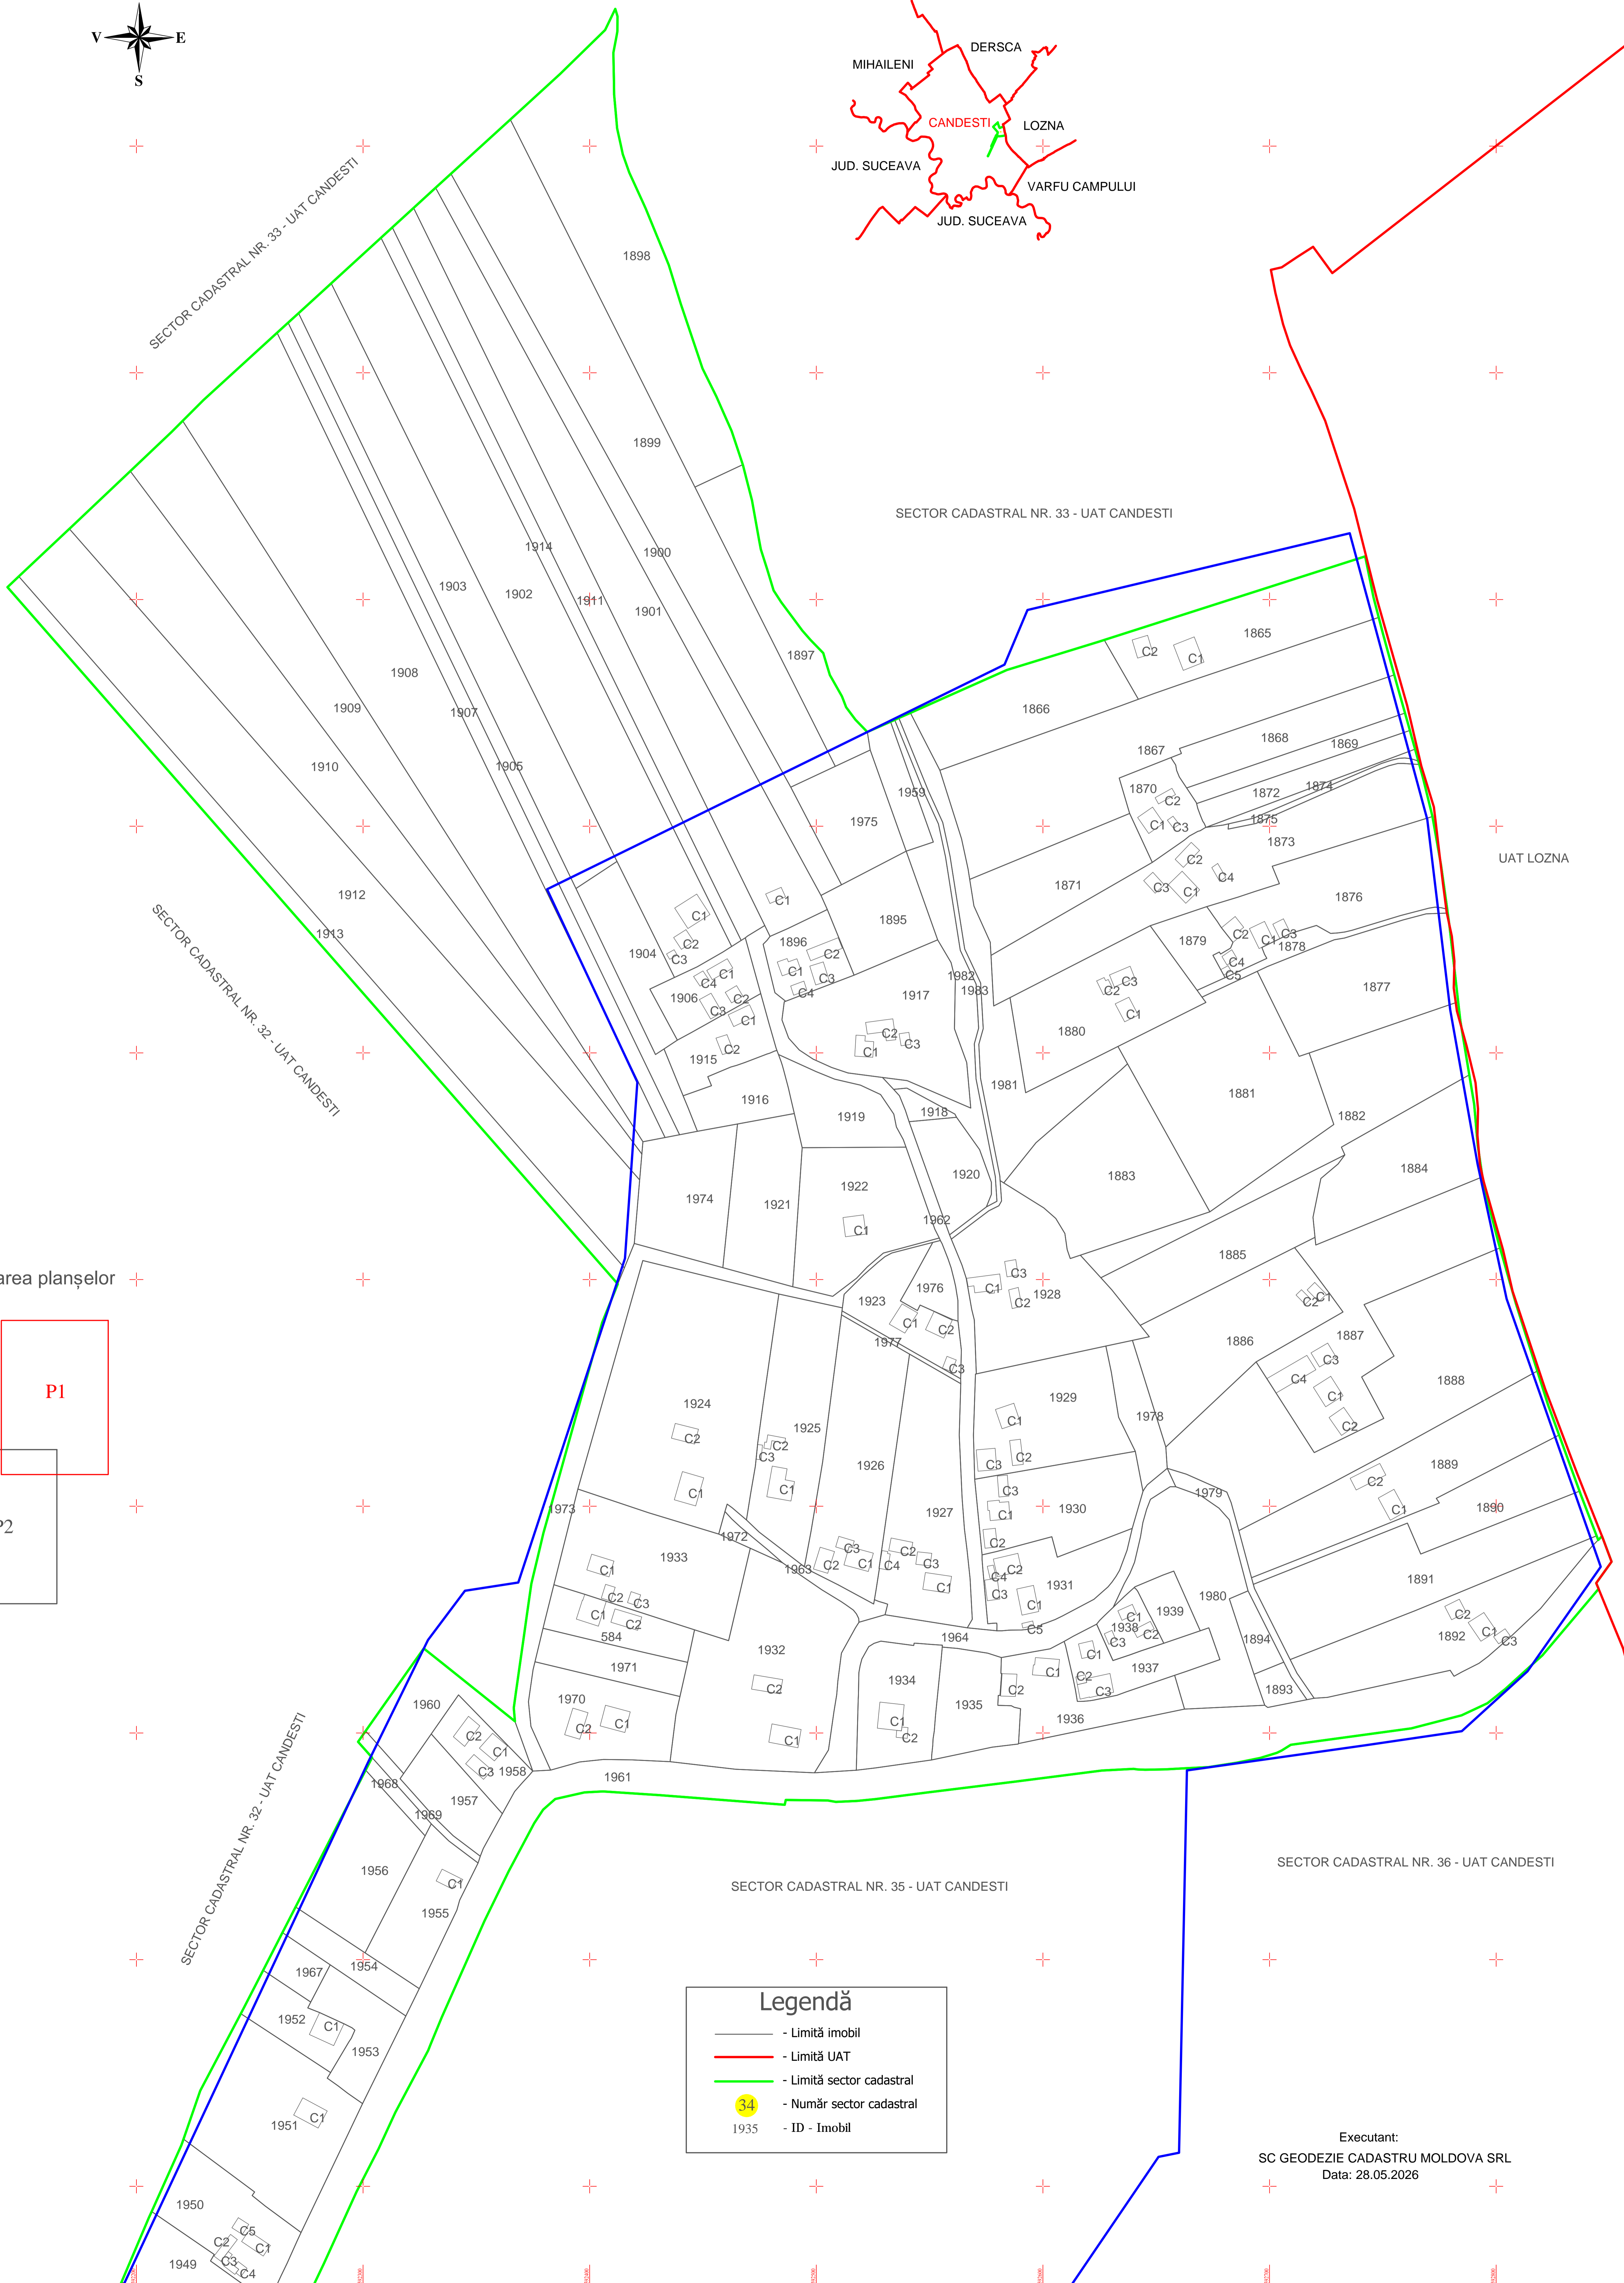

PLAN CADASTRAL
JUD. BOTOȘANI, UAT CÂNDEȘTI, Sector 34
Scara 1:1000, Sistem de proiecție Stereo 70
Spre publicare

Legendă

- Limită imobil
- Limită UAT
- Limită sector cadastral
- Număr sector cadastral
- ID - Imobil

Executant:
SC GEODEZIE CADASTRU MOLDOVA SRL
Data: 28.05.2026