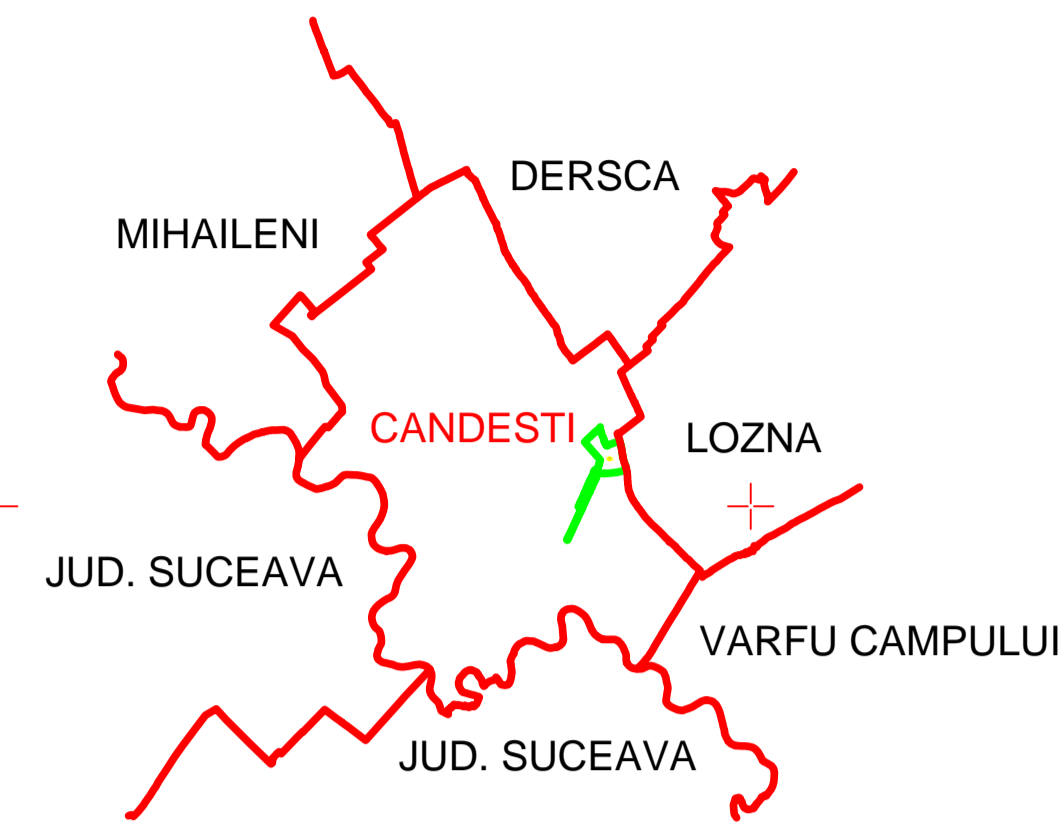

PLAN CADASTRAL
JUD. BOTOȘANI, UAT CÂNDEȘTI, Sector 34
Scara 1:1000, Sistem de proiecție Stereo 70
Spre publicare

Legendă

- Limită imobil
- Limită UAT
- Limită sector cadastral
- Număr sector cadastral
- ID - Imobil

Executant:
SC GEODEZIE CADASTRU MOLDOVA SRL
Data: 28.05.2026