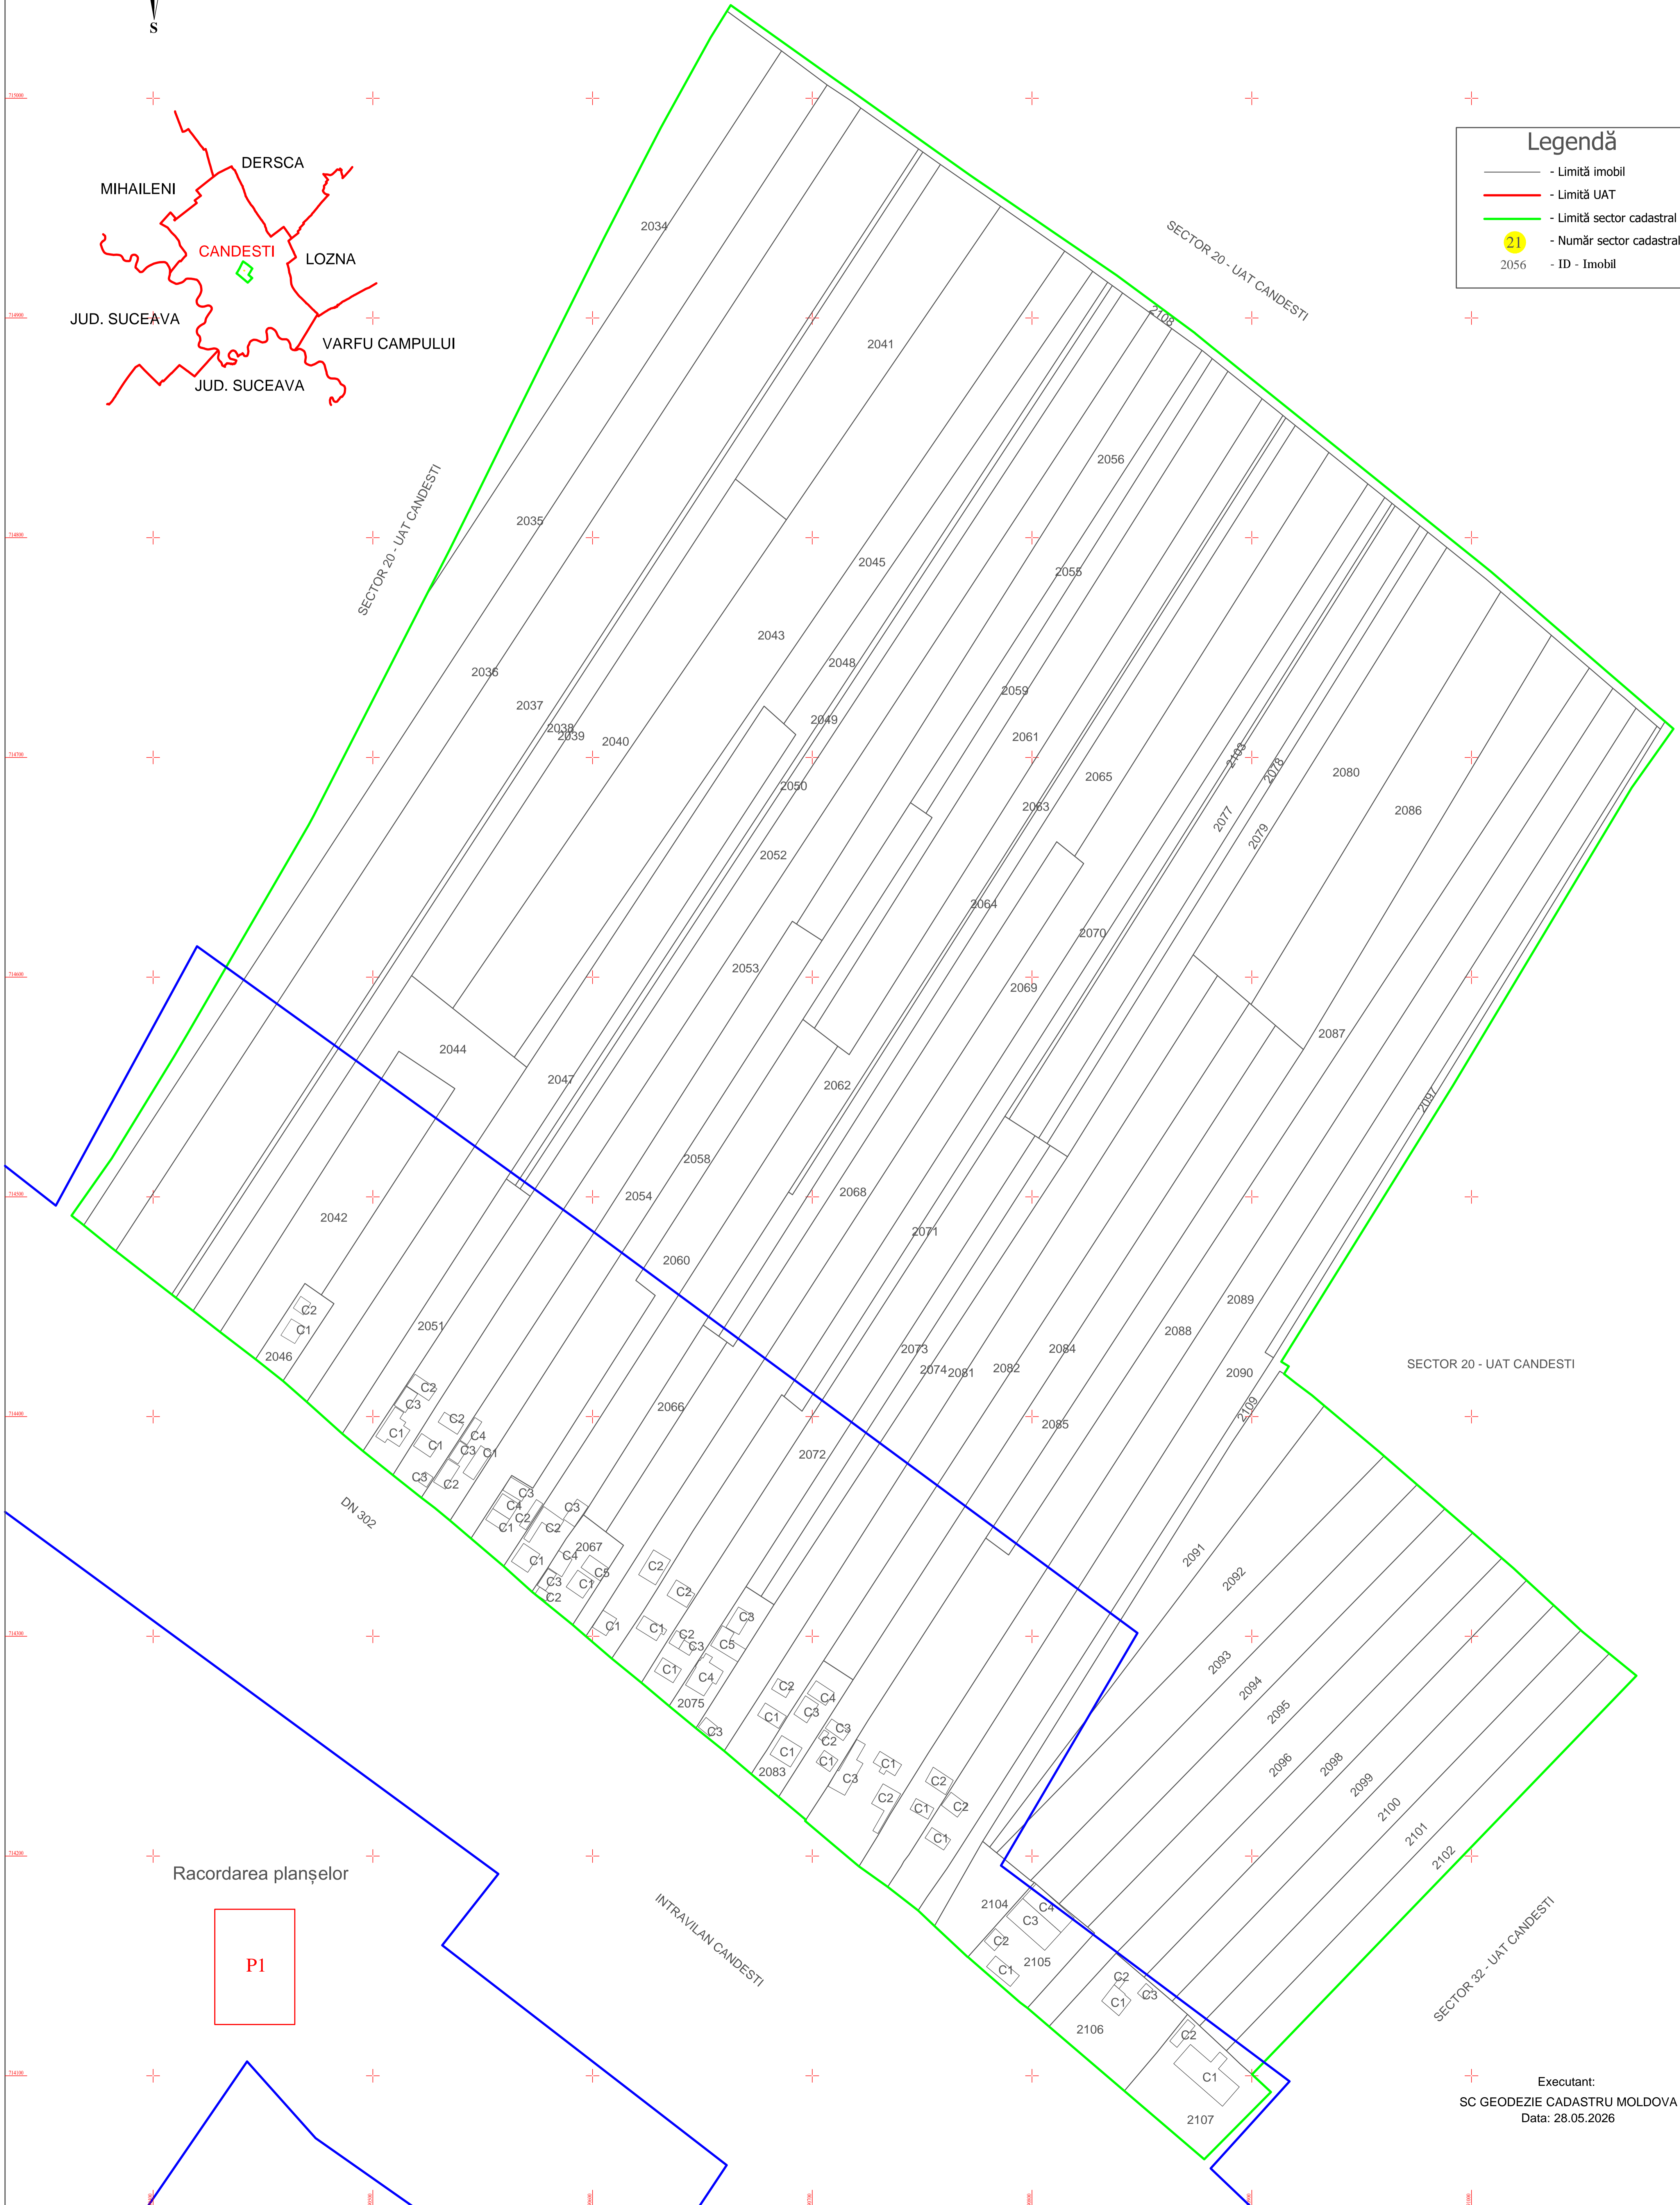

PLAN CADASTRAL
JUD. BOTOȘANI, UAT CÂNDEȘTI, Sector 21
Scara 1:1000, Sistem de proiecție Stereo 70
Spre publicare

Legendă	
	- Limită imobil
	- Limită UAT
	- Limită sector cadastral
	- Număr sector cadastral
	- ID - Imobil

Racordarea planșelor

P1

Executant:
SC GEODEZIE CADASTRU MOLDOVA SRL
Data: 28.05.2026