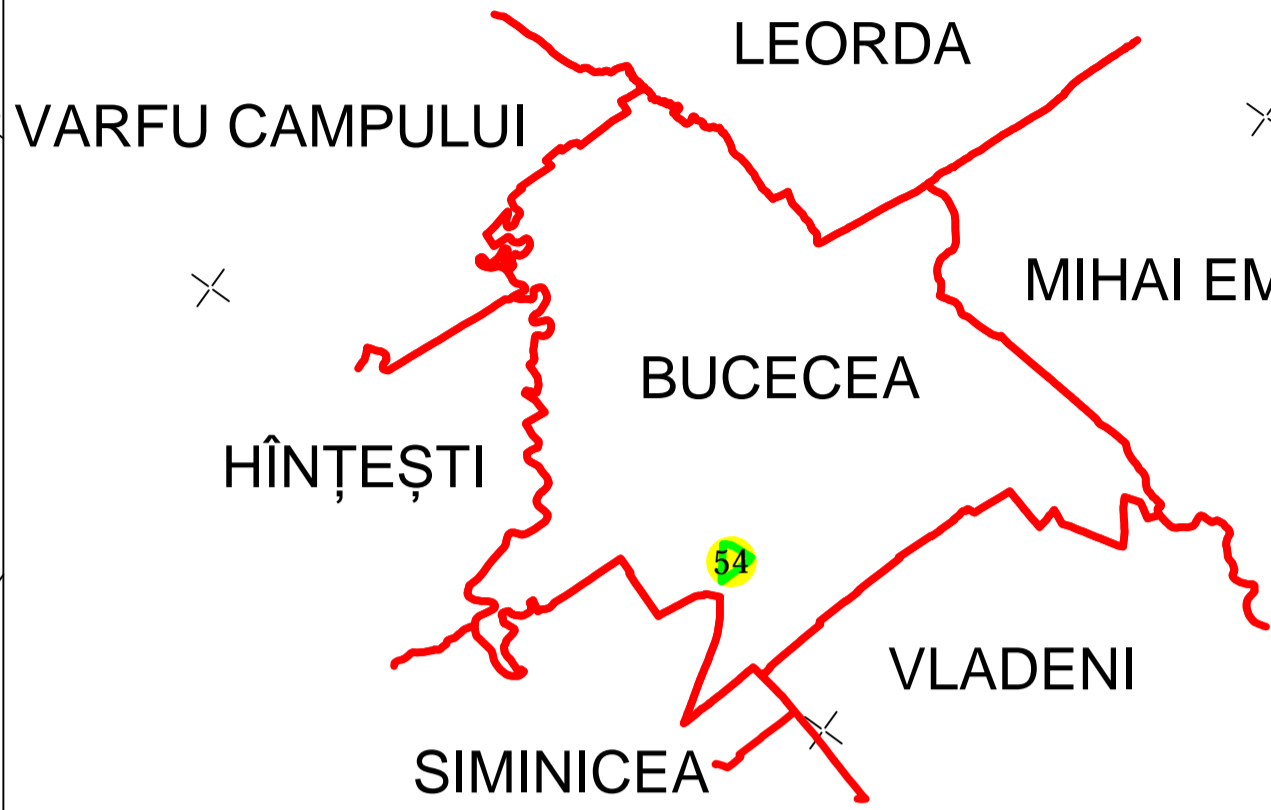

PLAN CADASTRAL
JUD. BOTOȘANI, UAT ORAS BUCECEA, Sector 54
Scara 1:2000, Sistem de proiecție Stereo 70
Spre Publicare

Legendă	
	- Limită UAT
	- Limită sector cadastral
	- Limită intravilan
	- Limită imobil
	- Număr sector cadastral
1085	- ID - Imobil

Executant:
SC MAP TOPOMOND INC SRL
Data: 20.06.2024