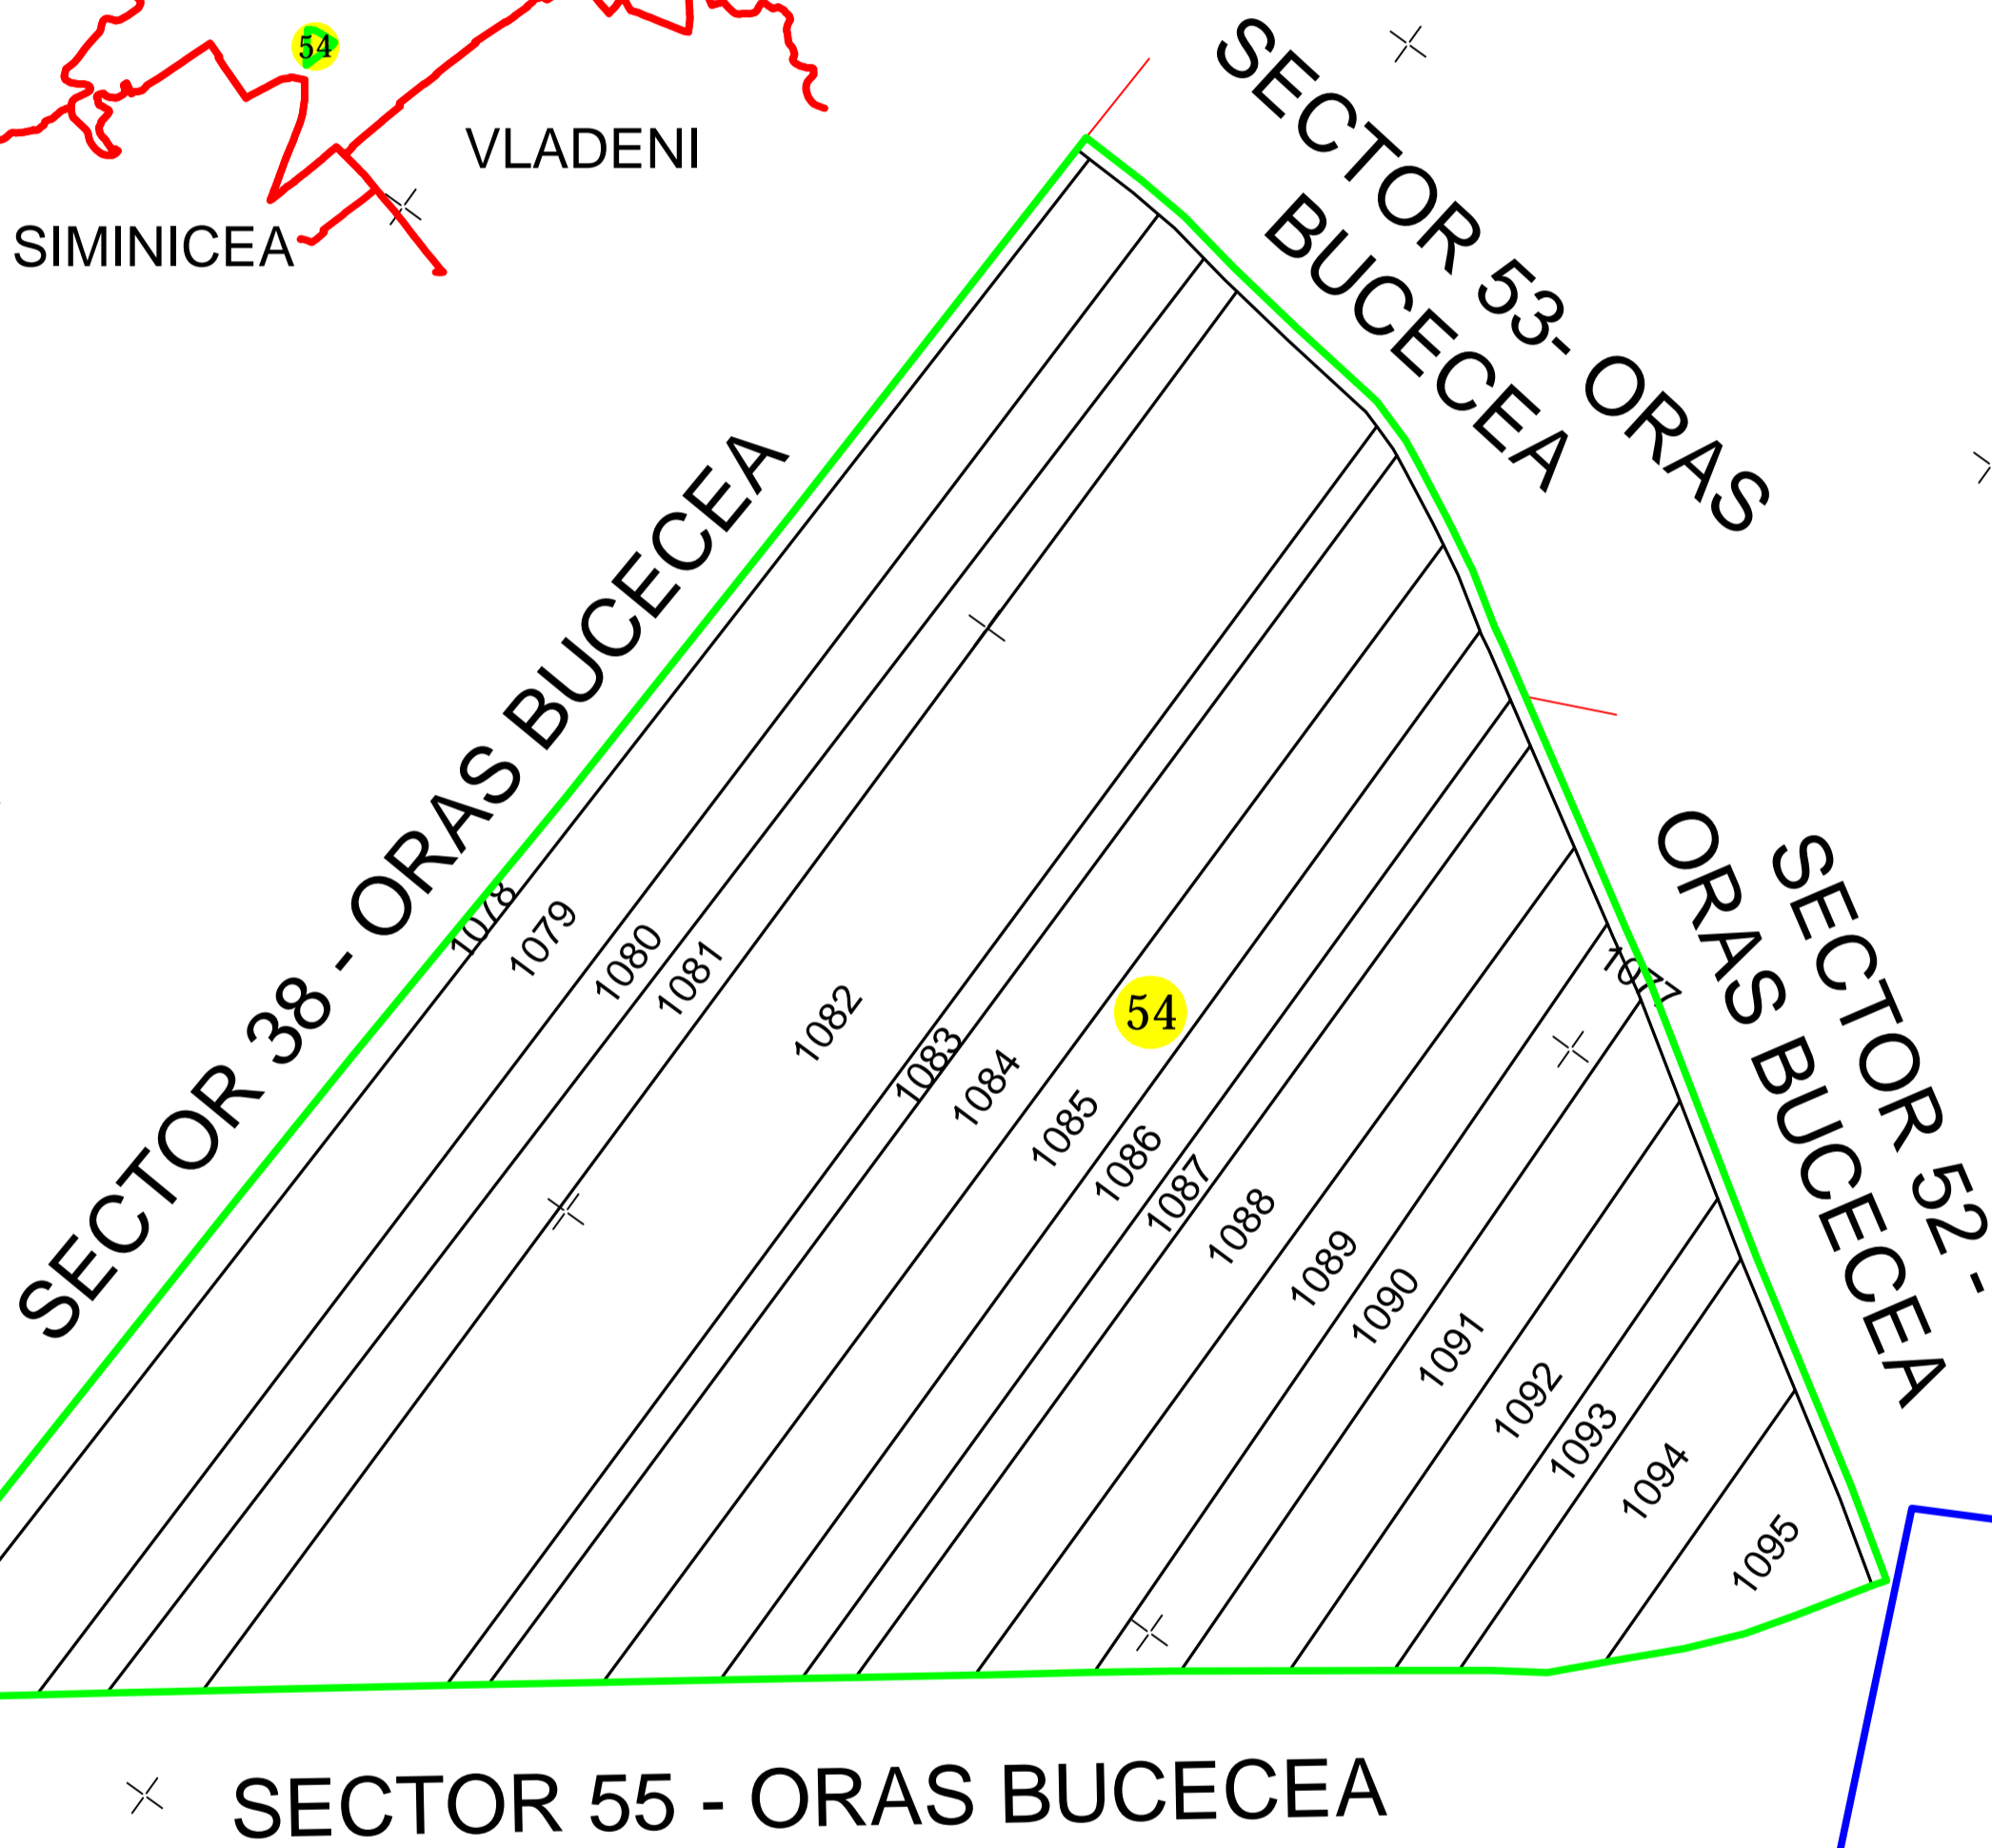

PLAN CADASTRAL
JUD. BOTOȘANI, UAT ORAS BUCECEA, Sector 54
Scara 1:2000, Sistem de proiecție Stereo 70
Spre Publicare

Legendă	
	- Limită UAT
	- Limită sector cadastral
	- Limită intravilan
	- Limită imobil
	- Număr sector cadastral
1085	- ID - Imobil

Executant:
SC MAP TOPOMOND INC SRL
Data: 20.06.2024