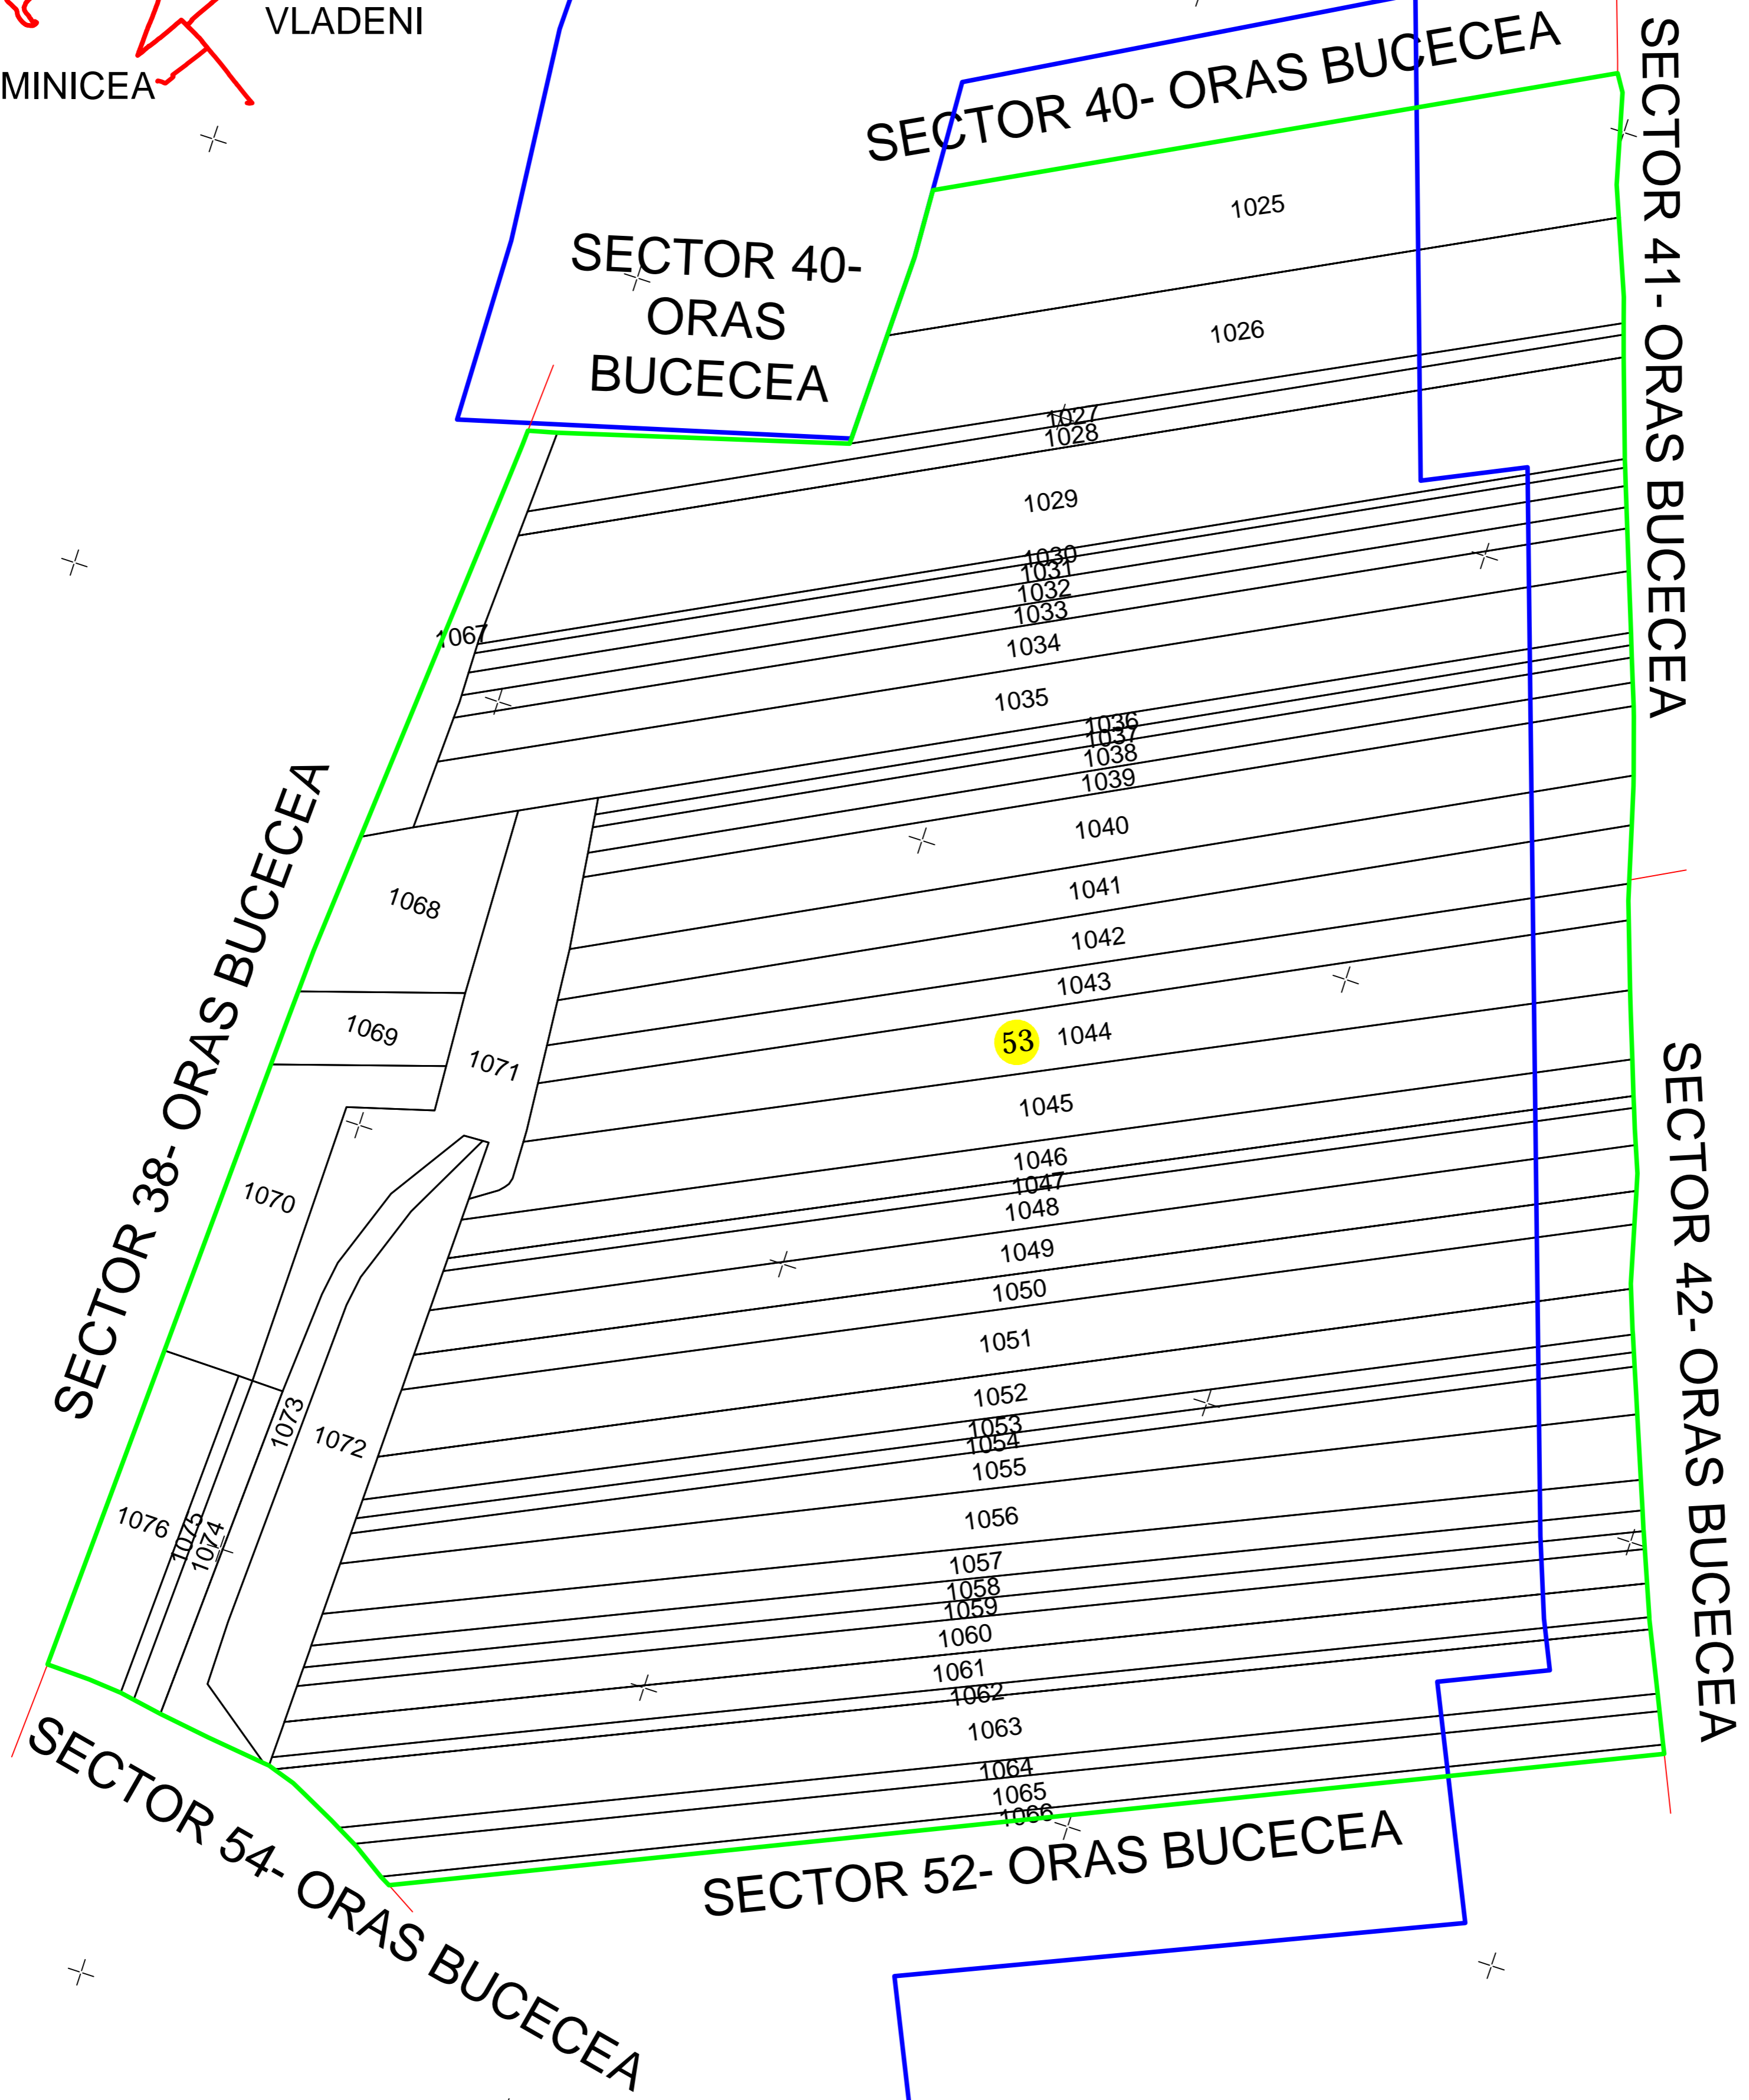

PLAN CADASTRAL

JUD. BOTOȘANI, UAT ORAS BUCECEA, Sector 53

Scara 1:2000, Sistem de proiecție Stereo 70

Spre Publicare

LEORDA
VARFU CAMPULUI
MIHAI EMINESCU
BUCECEA
HÎNȚEȘTI
VLADENI
SIMINICEA

Legendă

	- Limită UAT
	- Limită sector cadastral
	- Limită intravilan
	- Limită imobil
	- Număr sector cadastral
1044	- ID - Imobil

Executant:
SC MAP TOPOMOND INC SRL
Data: 20.06.2024