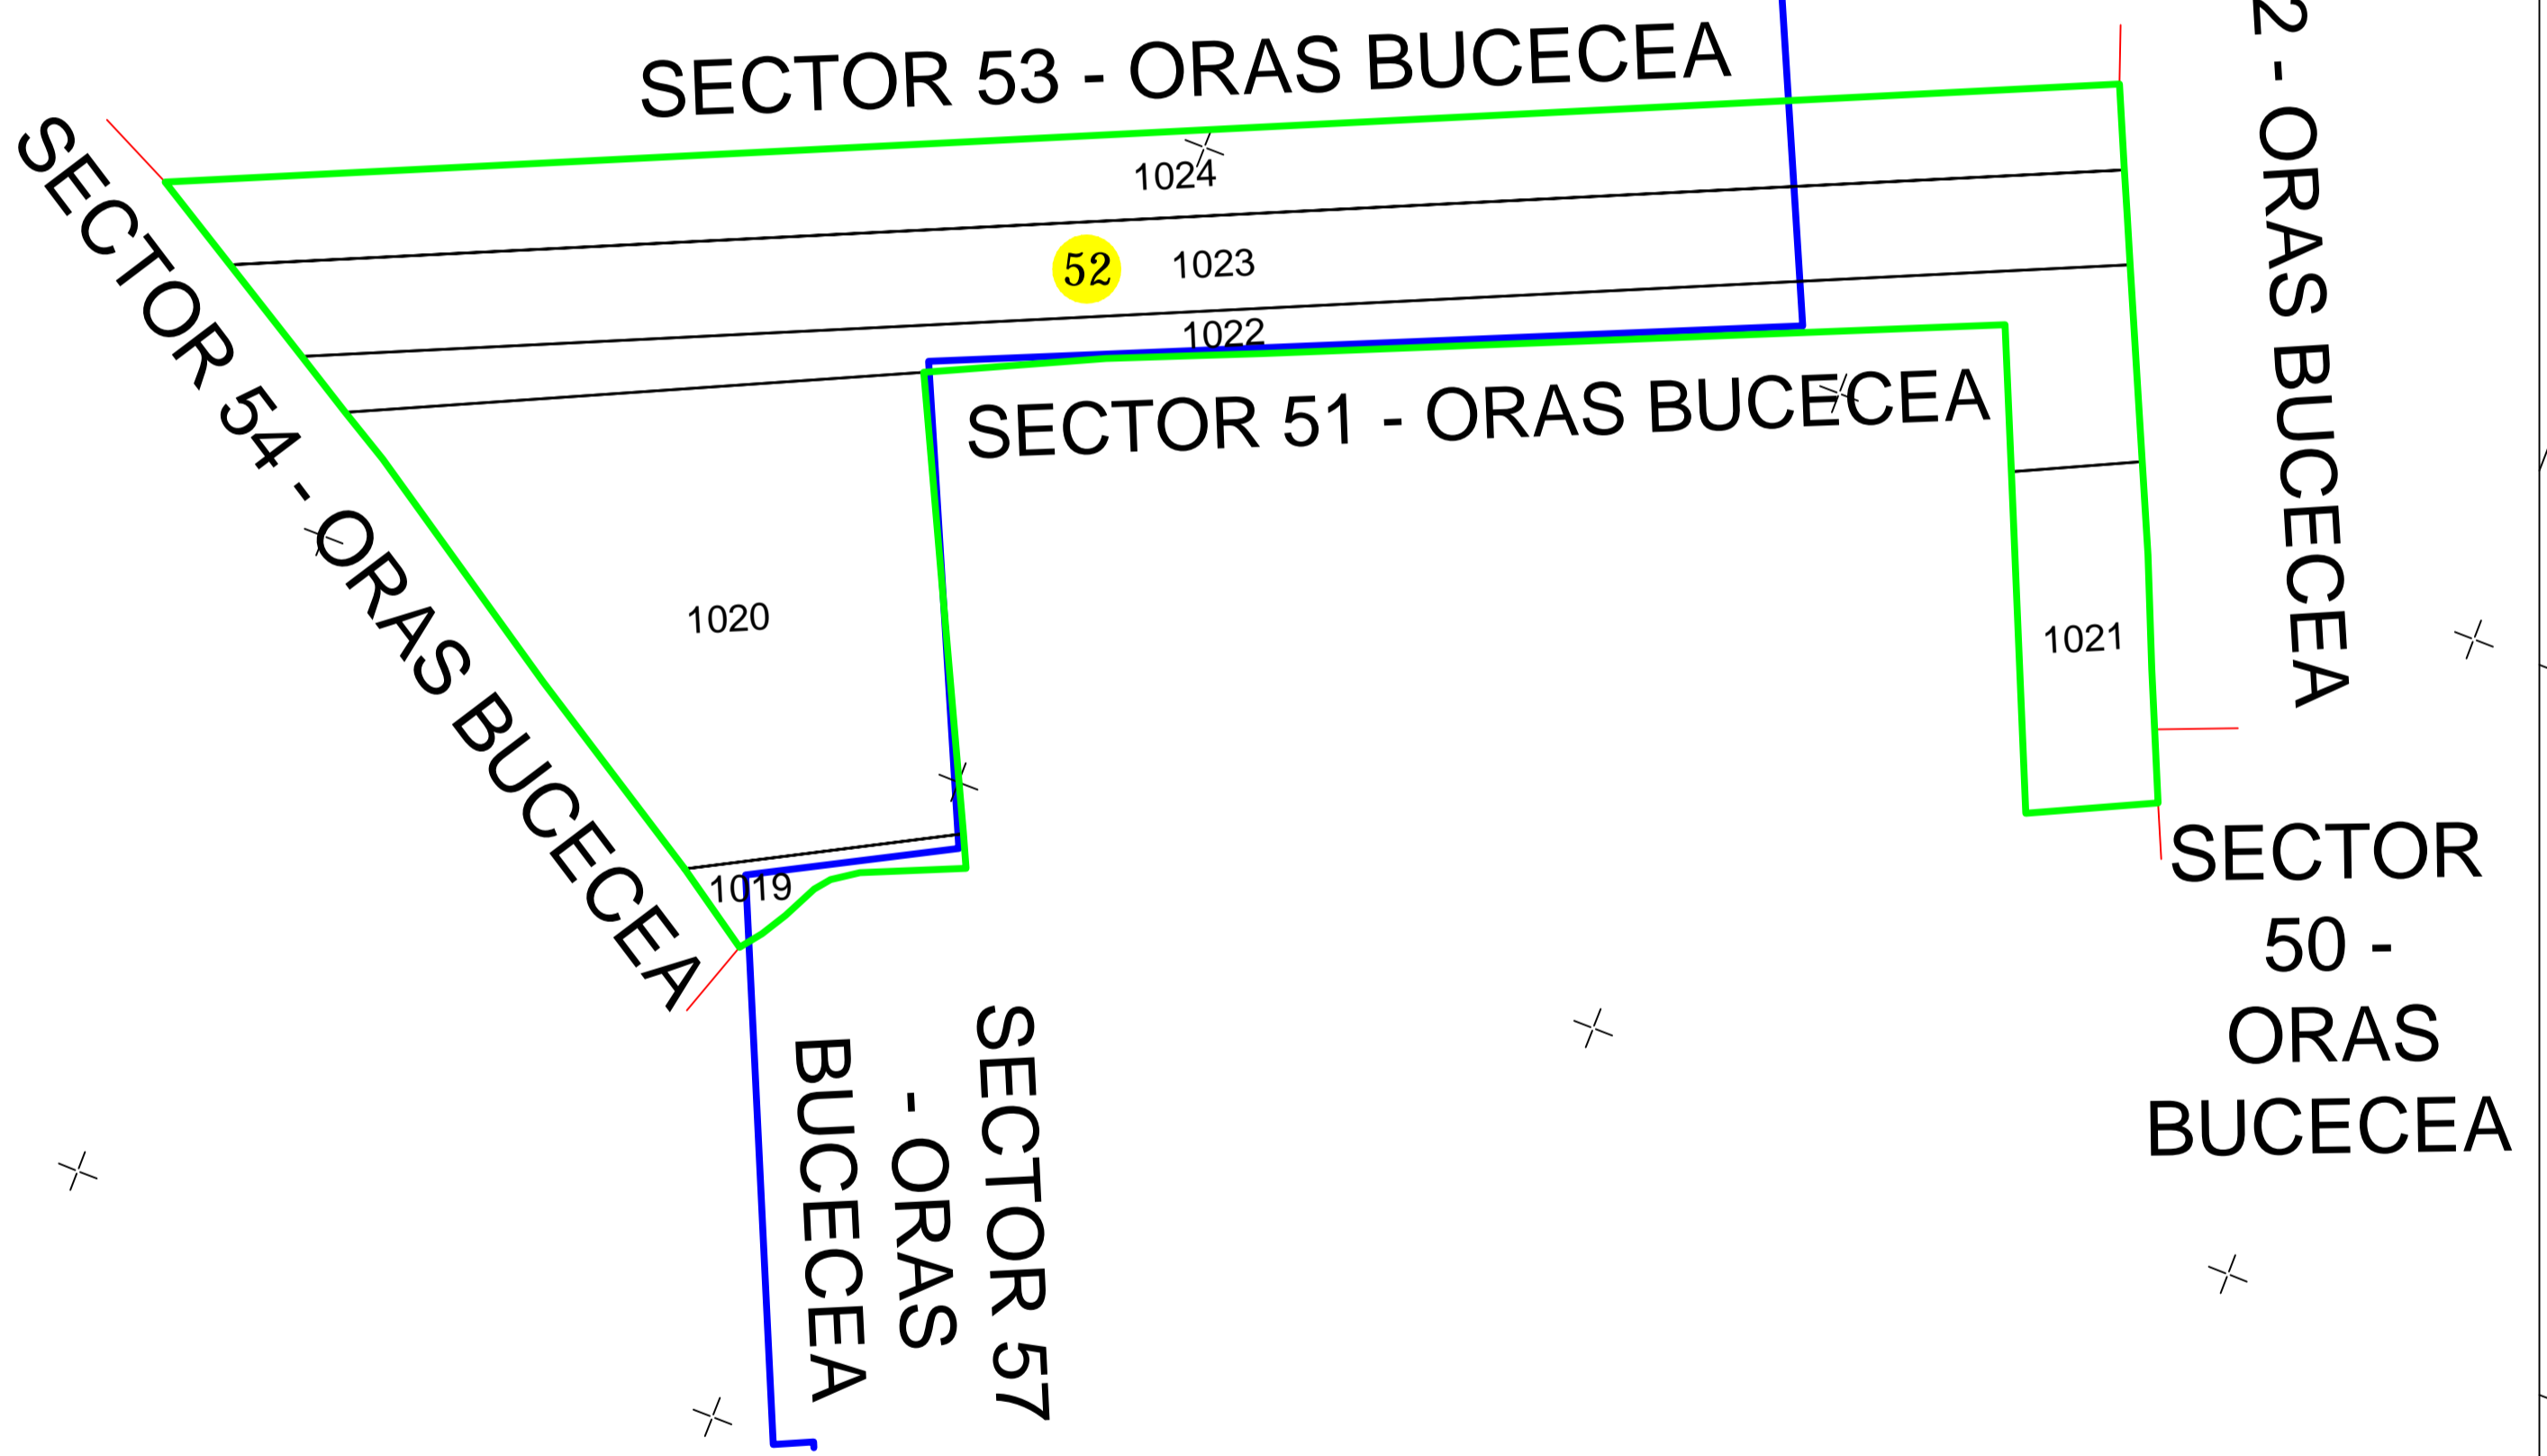

PLAN CADASTRAL

JUD. BOTOȘANI, UAT ORAS BUCECEA, Sector 52

Scara 1:2000, Sistem de proiecție Stereo 70
Spre Publicare

VARFU CAMPULUI
LEORDA
MIHAI EMINESCU
BUCECEA
HÎNȚEȘTI
VLADENI
SIMINICEA

Legendă	
	- Limită UAT
	- Limită sector cadastral
	- Limită intravilan
	- Limită imobil
	- Număr sector cadastral
1023	- ID - Imobil

Executant:
SC MAP TOPOMOND INC SRL
Data: 20.06.2024