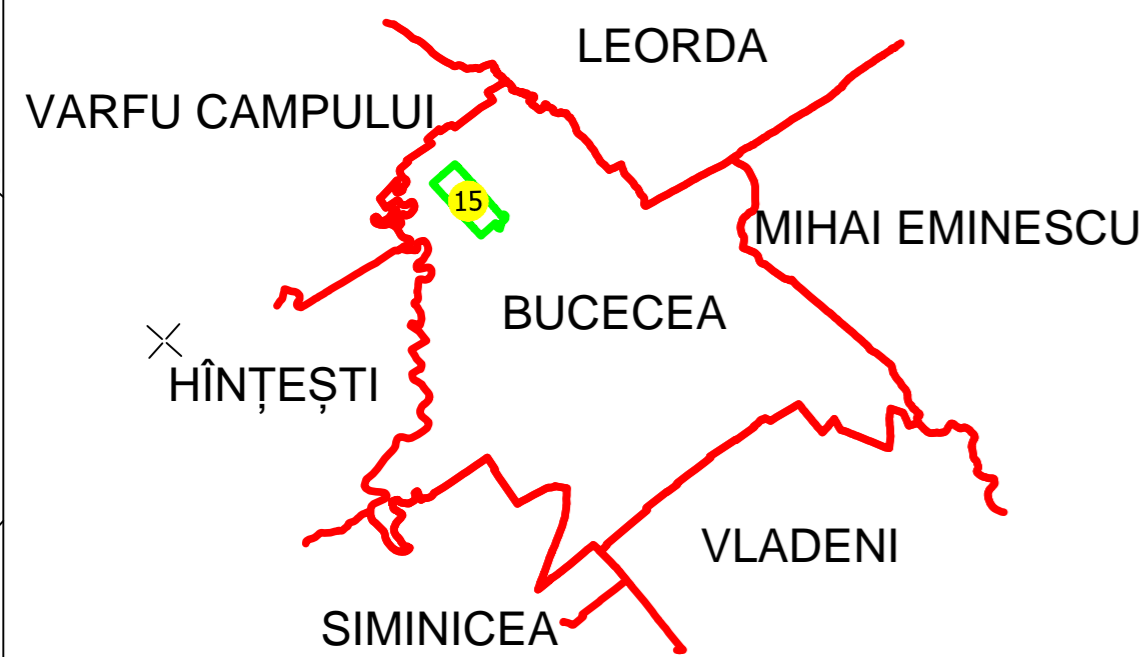

# PLAN CADASTRAL

## JUD. BOTOȘANI, UAT ORAS BUCECEA, Sector 15

Scara 1:2000, Sistem de proiecție Stereo 70

Spre Publicare

### SECTOR 8- ORAS BUCECEA

SECTOR 14- ORAS BUCECEA

SECTOR 0 - ORAS BUCECEA

SECTOR 14- ORAS BUCECEA

SECTOR 16- ORAS BUCECEA

SECTOR 4 - ORAS BUCECEA

SECTOR 16- ORAS BUCECEA

**Legendă**

- Limită UAT
- Limită sector cadastral
- Limită intravilan
- Limită imobil
- 15 - Număr sector cadastral
- 962 - ID - Imobil

Executant:  
SC MAP TOPOMOND INC SRL  
Data: 20.06.2024